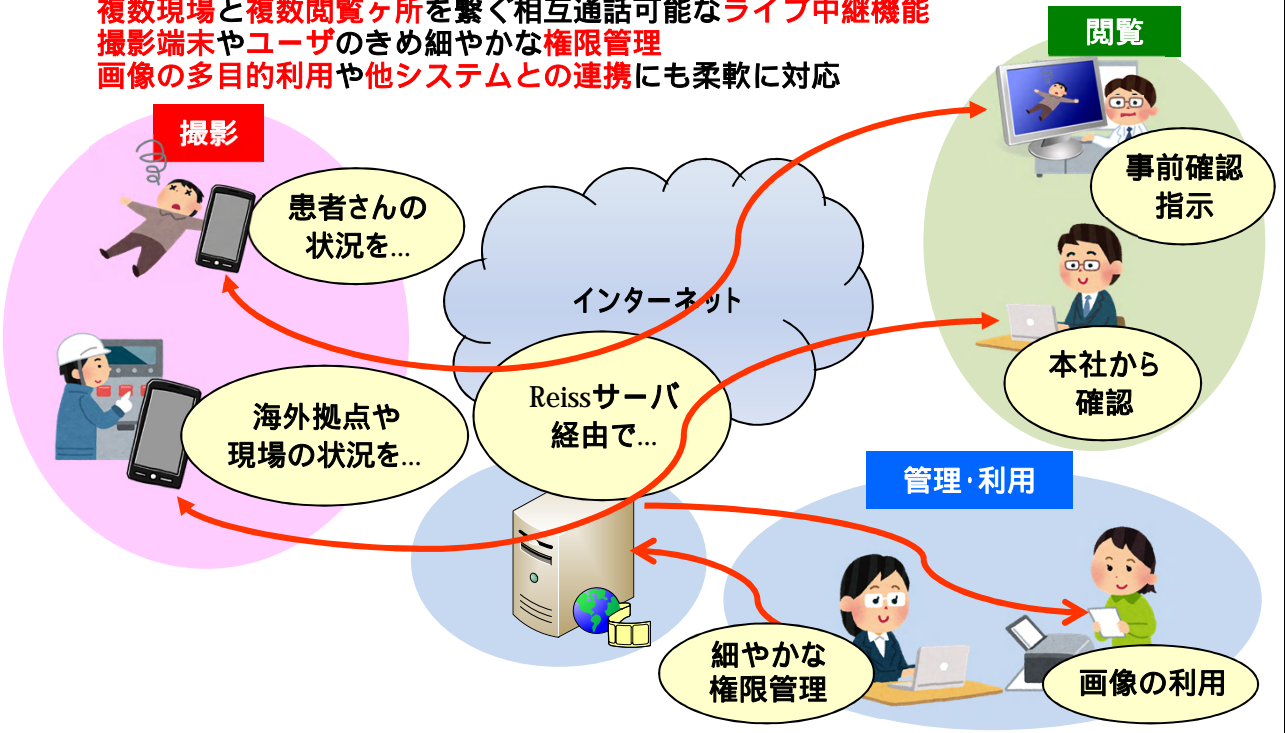

【ブースNo】	【企業名】	【提案区分】
25	株式会社 リネイル	ソフトウェア

提案技術・提案製品

ワンアクションで撮影+送信!!

(画像の規定様式出力や他システム連携にも柔軟に対応)

Reiss(Reneil Image Sharing System)

離れたところから、現場の状況や患者さんの様子を高画質画像で的確に判断
 スマホのアプリ起動後は、シャッターをタップするだけで自動送信
 複数現場と複数閲覧ヶ所を繋ぐ相互通話可能なライブ中継機能
 撮影端末やユーザのきめ細やかな権限管理
 画像の多目的利用や他システムとの連携にも柔軟に対応

【開発進度】	H26年9月現在	アイデア段階	試作/実験段階	開発完了段階	製品化完了段階		
メリット	項目	コスト	質量	生産性/作業性	品質/性能	環境配慮	その他
	内容	撮影現場への移動コスト削減	-	離れた場所から作業指示	高画質で適切な判断	移動時のCO ₂ 削減	画像利用やシステム連携

< 企業情報 >

所在地	群馬県前橋市大友町2-1-13
本社所在地	同上
海外生産拠点	-
資本金	1,000万円
従業員数	18名
認証取得	-
主な事業内容	ネットワーク構築、システム開発、パッケージ製品の開発・販売等ICT全般
主要取引先	NTT東日本(株)、リコージャパン(株)、(株)日立ソリューションズ西日本
担当部署・者	田村 諭
電話	027-212-3541
E-mail	tamura@reneil.jp
URL	http://www.reneil.jp
検索ワード	リネイル

製品の特長	
高画質	スマホで撮影した高画質画像を画質を下げることなく送信するため、現場の状況や患者さんの様子を高画質な動画・静止画で的確に判断できます。
簡単操作	アプリを起動すればその後の操作はシャッターをタップするだけ。宛先の選択も送信ボタンのタップもせずに、スマホからサーバに画像が自動送信されます。
ライブ中継	一ヶ所の中継を複数端末で、複数ヶ所の中継を一端末で閲覧でき、相互通話も可能です。
管理機能	所属管理、所属で所有する撮影端末の管理や閲覧ユーザのきめ細やかな権限管理が可能です。撮影実績、閲覧実績をログとして参照可能なため、セキュリティ対策も十分です。
画像の利用	カスタマイズにより、送られた画像の多目的利用(規定様式出力等)や他システムとの連携にも柔軟に対応いたします。