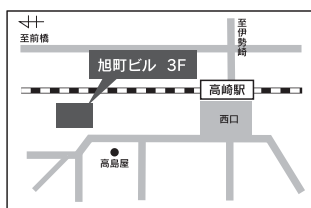

休館日/日曜・祝日・年末年始
開館時間/AM9:00~PM6:00

ジョブカフェぐんま 東毛サテライト
桐生市本町6丁目372番地2(本町六丁目団地1F)
Tel 0277-20-8228

休館日/水曜・日曜・祝日・年末年始
開館時間/AM9:00~PM6:00

ジョブカフェぐんま 北毛サテライト
沼田市薄根町4412(利根沼田振興局4F)
Tel 0278-20-1155

休館日/火曜・木曜・土曜・日曜・祝日・年末年始
開館時間/AM8:30~PM5:15