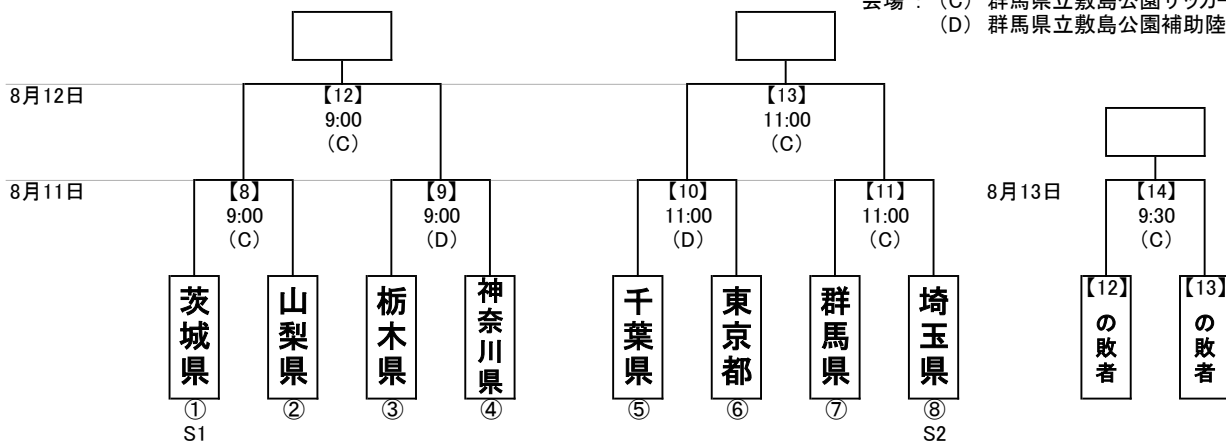

第72回 国民体育大会サッカー競技 関東ブロック大会 組み合わせ

【成年男子】

会場：(A) 前橋総合運動公園陸上競技・サッカー場
(B) 前橋市宮城総合運動場

【女子】

会場：(C) 群馬県立敷島公園サッカー・ラグビー場
(D) 群馬県立敷島公園補助陸上競技場

【少年男子】

会場：(E) 前橋市下増田運動場A
(F) 前橋市下増田運動場B
(G) 前橋市下増田運動場C
(H) 前橋市下増田運動場D

第3節終了時のU-16リーグ結果

Aブロック	1位	神奈川	2位	埼玉	3位	東京	4位	栃木
Bブロック	1位	群馬	2位	千葉	3位	山梨	4位	茨城

※【 】数字はマッチナンバー