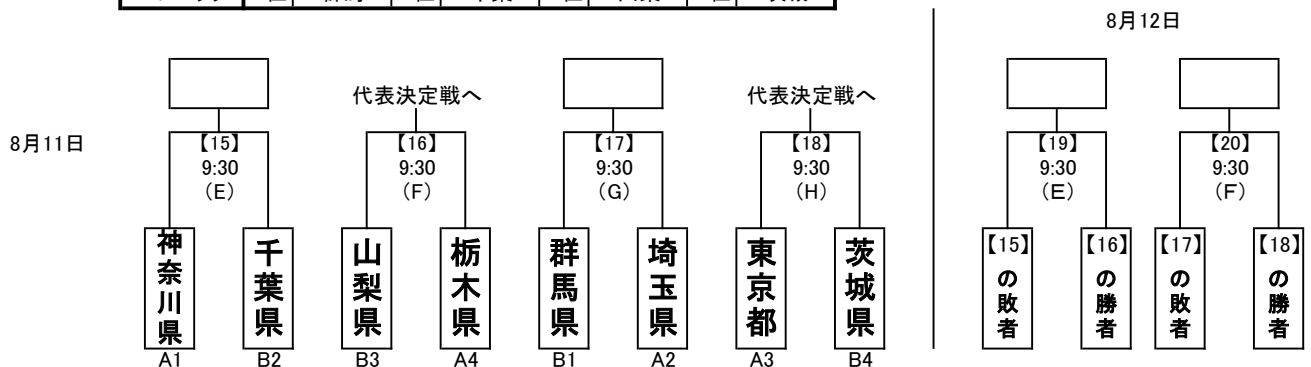

第72回 国民体育大会サッカー競技 関東ブロック大会 組み合わせ

【成年男子】

会場：(A) 前橋総合運動公園陸上競技・サッカー場
(B) 前橋市宮城総合運動場

【女子】

会場：(C) 群馬県立敷島公園サッカー・ラグビー場
(D) 群馬県立敷島公園補助陸上競技場

【少年男子】

会場：(E) 前橋市下増田運動場A
(F) 前橋市下増田運動場B
(G) 前橋市下増田運動場C
(H) 前橋市下増田運動場D

第3節終了時のU-16リーグ結果

Aブロック	1位	神奈川	2位	埼玉	3位	東京	4位	栃木
Bブロック	1位	群馬	2位	千葉	3位	山梨	4位	茨城

※【 】数字はマッチナンバー