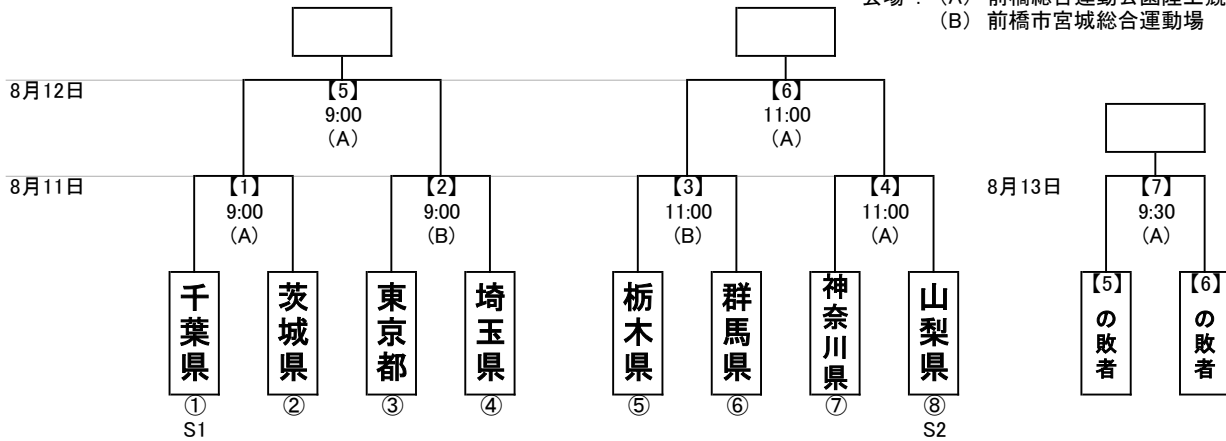

第72回 国民体育大会サッカー競技 関東ブロック大会 組み合わせ

【成年男子】

会場：(A) 前橋総合運動公園陸上競技・サッカー場
(B) 前橋市宮城総合運動場

【女子】

会場：(C) 群馬県立敷島公園サッカー・ラグビー場
(D) 群馬県立敷島公園補助陸上競技場

【少年男子】

会場：(E) 前橋市下増田運動場A
(F) 前橋市下増田運動場B
(G) 前橋市下増田運動場C
(H) 前橋市下増田運動場D

第3節終了時のU-16リーグ結果

Aブロック	1位	神奈川	2位	埼玉	3位	東京	4位	栃木
Bブロック	1位	群馬	2位	千葉	3位	山梨	4位	茨城

※【 】数字はマッチナンバー