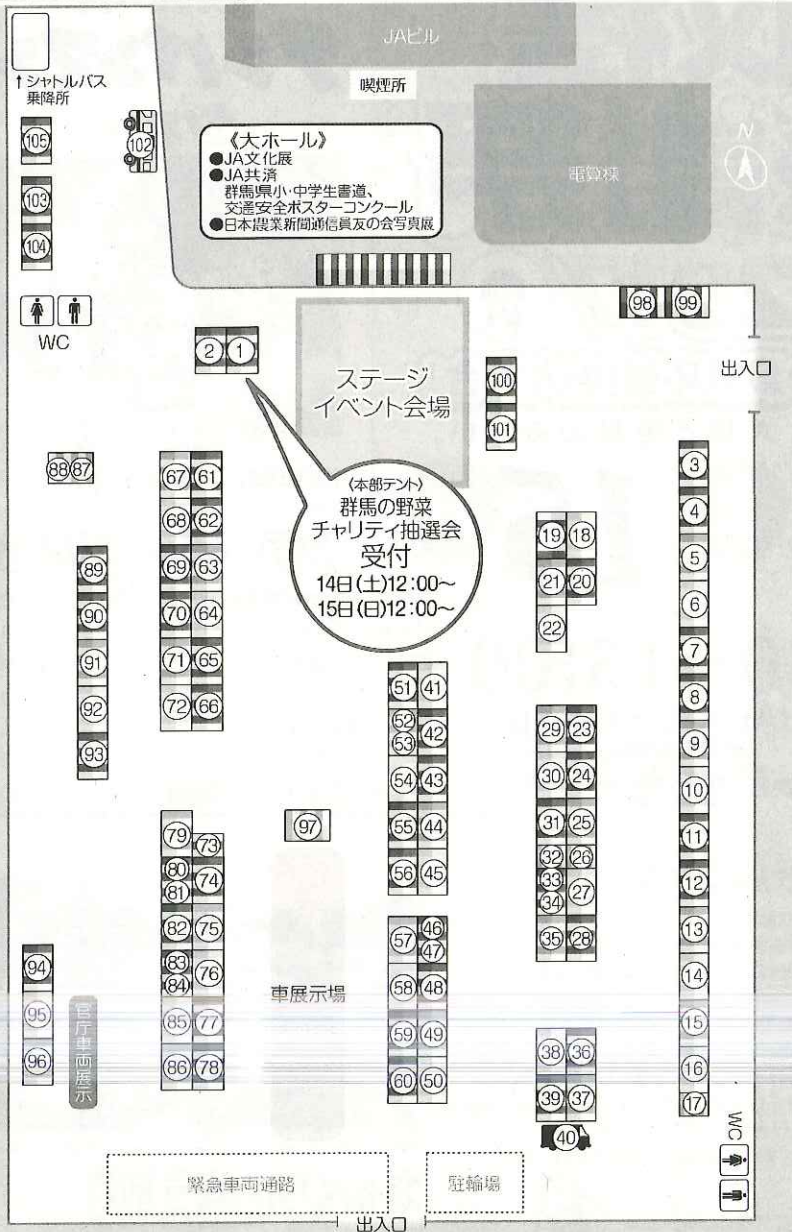

会場案内図

① 本部テント (総合案内迷子預所・救護)	⑲ NHK前橋放送局「ふるさとの食 につぼんの食」群馬県フェスティバル	⑳ 群馬農協チキンフーズ(株)	⑧⑩ お茶・海苔等の販売	⑧① 太陽光・蓄電池の展示
② JA赤城たちばな	⑳ JA共済コーナー	㉑ JA高崎ハム(株)	⑧② 榛名酪農業協同組合連合会	⑧② はさみ等の販売
③ JA邑楽館林	㉒ JAバンクコーナー	㉒ 群馬県畜産肉品質向上対策協議会 (上州牛・上州豚試食)	⑧③ 群馬県ふるさと認証食品推進協議会	⑧③ 金魚すくい
④ JA北群洗川農産物直売所協議会	㉓ JA利根沼田	㉓ 群馬県食肉卸売市場(肉の駅)	⑧④ 木工品作りにチャレンジ!	⑧④ ペアガラス・雨戸の展示
⑤ JAIにったみどり	㉔ 沼田市りんご組合	㉔ JAIはぐくみ久留馬総合選果場	⑧⑤ 飲料販売(ビール等)	⑧⑤ 太陽光発電システム等の展示
⑥ JA佐波伊勢崎(野菜即売)	㉕ JA太田市	㉕ 焼きだんご実演販売	⑧⑥ こんにゃく製品特売会・ ゼリーガラポン抽選販売	⑧⑥ 作業服の販売
⑦ JA佐波伊勢崎(漬物即売)	㉖ はるな梅21	㉖ 吾妻地域農産物直売所連絡協議会	⑧⑦ 群馬県特産品展示即売会	⑧⑦ 太陽熱温水器等の展示
⑧ JAたのふじ	㉗ JA甘楽富岡	㉗ 群馬県技術支援課 (くまの環境保全型農業)	⑧⑧ 上州かかあ天下鍋	⑧⑧ 授乳・おむつ替えコーナー
⑨ JAIはぐくみ里東果実部 里見梨部	㉘ キャベツの抱え取り	㉘ JAI利根沼田(フルーツランドいけだ)	⑧⑨ 群馬県特産品展示即売会	⑧⑨ 群馬県産小麦「焼きそば」無料配布
⑩ JA前橋市産直ゆうあい館	㉙ ヤクルト等の販売	㉙ 群馬県産米 「焼きおにぎり」無料配布	⑧⑩ 群馬県特産品展示即売会	⑧⑩ 群馬県米粉利用推進協議会
⑪ JA前橋市けやき工房	㉚ みそ販売	㉚ JA群馬乳販連(牛乳無料配布)	⑧⑪ 群馬県特産品展示即売会	⑧⑪ 世界のお土産の便利グッズ販売
⑫ JAたかさきグル米四季菜館	㉛ 米・弁当の販売	㉛ 群馬県産米 「焼きおにぎり」無料配布	⑧⑫ 群馬県特産品展示即売会	⑧⑫ 群馬県産小麦「焼きそば」無料配布
⑬ エコーブ関東(食材コーナー)	㉜ みるく工房タンポポ	㉜ JA利根沼田(川場村りんご青年部)	⑧⑬ 群馬県特産品展示即売会	⑧⑬ 群馬県米粉利用推進協議会
⑭ エコーブ関東(やきそば等販売)	㉝ 焼きまんじゅう等の販売	㉝ 群馬県漬物工業協同組合	⑧⑭ 群馬県特産品展示即売会	⑧⑭ 群馬県産小麦「焼きそば」無料配布
⑮ エコーブ関東(飲料販売・弁当交換)		㉝ 群馬県産米 「焼きおにぎり」無料配布	⑧⑮ 群馬県特産品展示即売会	⑧⑮ 世界のお土産の便利グッズ販売
⑯ NHK前橋放送局「ふるさとの食 につぼんの食」群馬県フェスティバル		㉞ 群馬県産米 「焼きおにぎり」無料配布	⑧⑯ 群馬県特産品展示即売会	⑧⑯ 群馬県産小麦「焼きそば」無料配布
		㉞ JA群馬乳販連(牛乳無料配布)	⑧⑰ 群馬県特産品展示即売会	⑧⑰ 群馬県産小麦「焼きそば」無料配布
		㉞ 群馬県産米 「焼きおにぎり」無料配布	⑧⑱ 群馬県特産品展示即売会	⑧⑱ 群馬県産小麦「焼きそば」無料配布
		㉞ JA群馬乳販連(牛乳無料配布)	⑧⑲ 群馬県特産品展示即売会	⑧⑲ 群馬県産小麦「焼きそば」無料配布
		㉞ 群馬県産米 「焼きおにぎり」無料配布	⑧⑳ 群馬県特産品展示即売会	⑧⑳ 群馬県産小麦「焼きそば」無料配布
		㉞ JA群馬乳販連(牛乳無料配布)	⑧㉑ 群馬県特産品展示即売会	⑧㉑ 群馬県産小麦「焼きそば」無料配布
		㉞ 群馬県産米 「焼きおにぎり」無料配布	⑧㉒ 群馬県特産品展示即売会	⑧㉒ 群馬県産小麦「焼きそば」無料配布
		㉞ JA群馬乳販連(牛乳無料配布)	⑧㉓ 群馬県特産品展示即売会	⑧㉓ 群馬県産小麦「焼きそば」無料配布
		㉞ 群馬県産米 「焼きおにぎり」無料配布	⑧㉔ 群馬県特産品展示即売会	⑧㉔ 群馬県産小麦「焼きそば」無料配布
		㉞ JA群馬乳販連(牛乳無料配布)	⑧㉕ 群馬県特産品展示即売会	⑧㉕ 群馬県産小麦「焼きそば」無料配布
		㉞ 群馬県産米 「焼きおにぎり」無料配布	⑧㉖ 群馬県特産品展示即売会	⑧㉖ 群馬県産小麦「焼きそば」無料配布
		㉞ JA群馬乳販連(牛乳無料配布)	⑧㉗ 群馬県特産品展示即売会	⑧㉗ 群馬県産小麦「焼きそば」無料配布
		㉞ 群馬県産米 「焼きおにぎり」無料配布	⑧㉘ 群馬県特産品展示即売会	⑧㉘ 群馬県産小麦「焼きそば」無料配布
		㉞ JA群馬乳販連(牛乳無料配布)	⑧㉙ 群馬県特産品展示即売会	⑧㉙ 群馬県産小麦「焼きそば」無料配布
		㉞ 群馬県産米 「焼きおにぎり」無料配布	⑧㉚ 群馬県特産品展示即売会	⑧㉚ 群馬県産小麦「焼きそば」無料配布
		㉞ JA群馬乳販連(牛乳無料配布)	⑧㉛ 群馬県特産品展示即売会	⑧㉛ 群馬県産小麦「焼きそば」無料配布
		㉞ 群馬県産米 「焼きおにぎり」無料配布	⑧㉜ 群馬県特産品展示即売会	⑧㉜ 群馬県産小麦「焼きそば」無料配布
		㉞ JA群馬乳販連(牛乳無料配布)	⑧㉝ 群馬県特産品展示即売会	⑧㉝ 群馬県産小麦「焼きそば」無料配布
		㉞ 群馬県産米 「焼きおにぎり」無料配布	⑧㉞ 群馬県特産品展示即売会	⑧㉞ 群馬県産小麦「焼きそば」無料配布
		㉞ JA群馬乳販連(牛乳無料配布)	⑧㉟ 群馬県特産品展示即売会	⑧㉟ 群馬県産小麦「焼きそば」無料配布
		㉞ 群馬県産米 「焼きおにぎり」無料配布	⑧㊱ 群馬県特産品展示即売会	⑧㊱ 群馬県産小麦「焼きそば」無料配布
		㉞ JA群馬乳販連(牛乳無料配布)	⑧㊲ 群馬県特産品展示即売会	⑧㊲ 群馬県産小麦「焼きそば」無料配布
		㉞ 群馬県産米 「焼きおにぎり」無料配布	⑧㊳ 群馬県特産品展示即売会	⑧㊳ 群馬県産小麦「焼きそば」無料配布
		㉞ JA群馬乳販連(牛乳無料配布)	⑧㊴ 群馬県特産品展示即売会	⑧㊴ 群馬県産小麦「焼きそば」無料配布
		㉞ 群馬県産米 「焼きおにぎり」無料配布	⑧㊵ 群馬県特産品展示即売会	⑧㊵ 群馬県産小麦「焼きそば」無料配布
		㉞ JA群馬乳販連(牛乳無料配布)	⑧㊶ 群馬県特産品展示即売会	⑧㊶ 群馬県産小麦「焼きそば」無料配布
		㉞ 群馬県産米 「焼きおにぎり」無料配布	⑧㊷ 群馬県特産品展示即売会	⑧㊷ 群馬県産小麦「焼きそば」無料配布
		㉞ JA群馬乳販連(牛乳無料配布)	⑧㊸ 群馬県特産品展示即売会	⑧㊸ 群馬県産小麦「焼きそば」無料配布
		㉞ 群馬県産米 「焼きおにぎり」無料配布	⑧㊹ 群馬県特産品展示即売会	⑧㊹ 群馬県産小麦「焼きそば」無料配布
		㉞ JA群馬乳販連(牛乳無料配布)	⑧㊺ 群馬県特産品展示即売会	⑧㊺ 群馬県産小麦「焼きそば」無料配布
		㉞ 群馬県産米 「焼きおにぎり」無料配布	⑧㊻ 群馬県特産品展示即売会	⑧㊻ 群馬県産小麦「焼きそば」無料配布
		㉞ JA群馬乳販連(牛乳無料配布)	⑧㊼ 群馬県特産品展示即売会	⑧㊼ 群馬県産小麦「焼きそば」無料配布
		㉞ 群馬県産米 「焼きおにぎり」無料配布	⑧㊽ 群馬県特産品展示即売会	⑧㊽ 群馬県産小麦「焼きそば」無料配布
		㉞ JA群馬乳販連(牛乳無料配布)	⑧㊾ 群馬県特産品展示即売会	⑧㊾ 群馬県産小麦「焼きそば」無料配布
		㉞ 群馬県産米 「焼きおにぎり」無料配布	⑧㊿ 群馬県特産品展示即売会	⑧㊿ 群馬県産小麦「焼きそば」無料配布