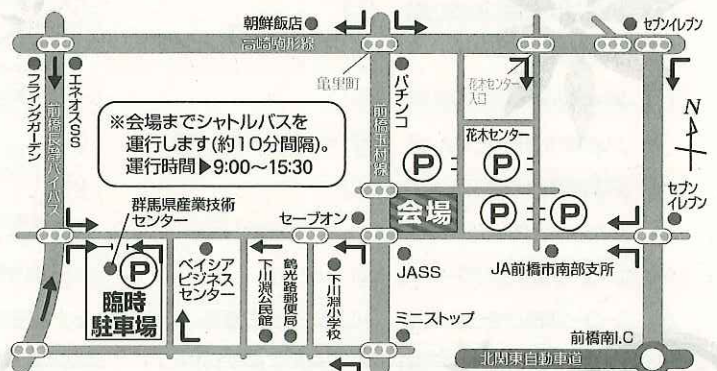

### キャベツの抱え取り

天下一品「上州かかあ天下鍋」大集合!

群馬の野菜チャリティ抽選会

※本部テントにて受付を行います。(両日 12:00~)

※抽選券がなくなり次第、受付を終了させていただきます。

上州小麦料理大集合!

※内容は変更する場合があります。  
※即売品、無料配布品等印刷の類はご容赦ください。

併催行事

第47回 JA文化展  
JA共済群馬県小・中学生書道、交通安全ポスターコンクール

花流通センター

(開場)AM9:00>PM6:00

チュリップの球根つかみ取りなど

食堂

JAビル 2階「カバーニユ山水」

収穫感謝祭実行委員会(構成:群馬県、JAグループ群馬ほか)

お問合せ/JA群馬中央会 JA改革推進部 ☎027-220-2050

詳細は <https://www.jagunma.or.jp> をご覧ください。

※会場までシャトルバスを運行します(約10分間隔)。  
運行時間▶9:00~15:30

※駐車場は相当の混雑が予想されますので、乗り合わせでお越し下さい。  
※会場の近くには路線バスのバス停があります。