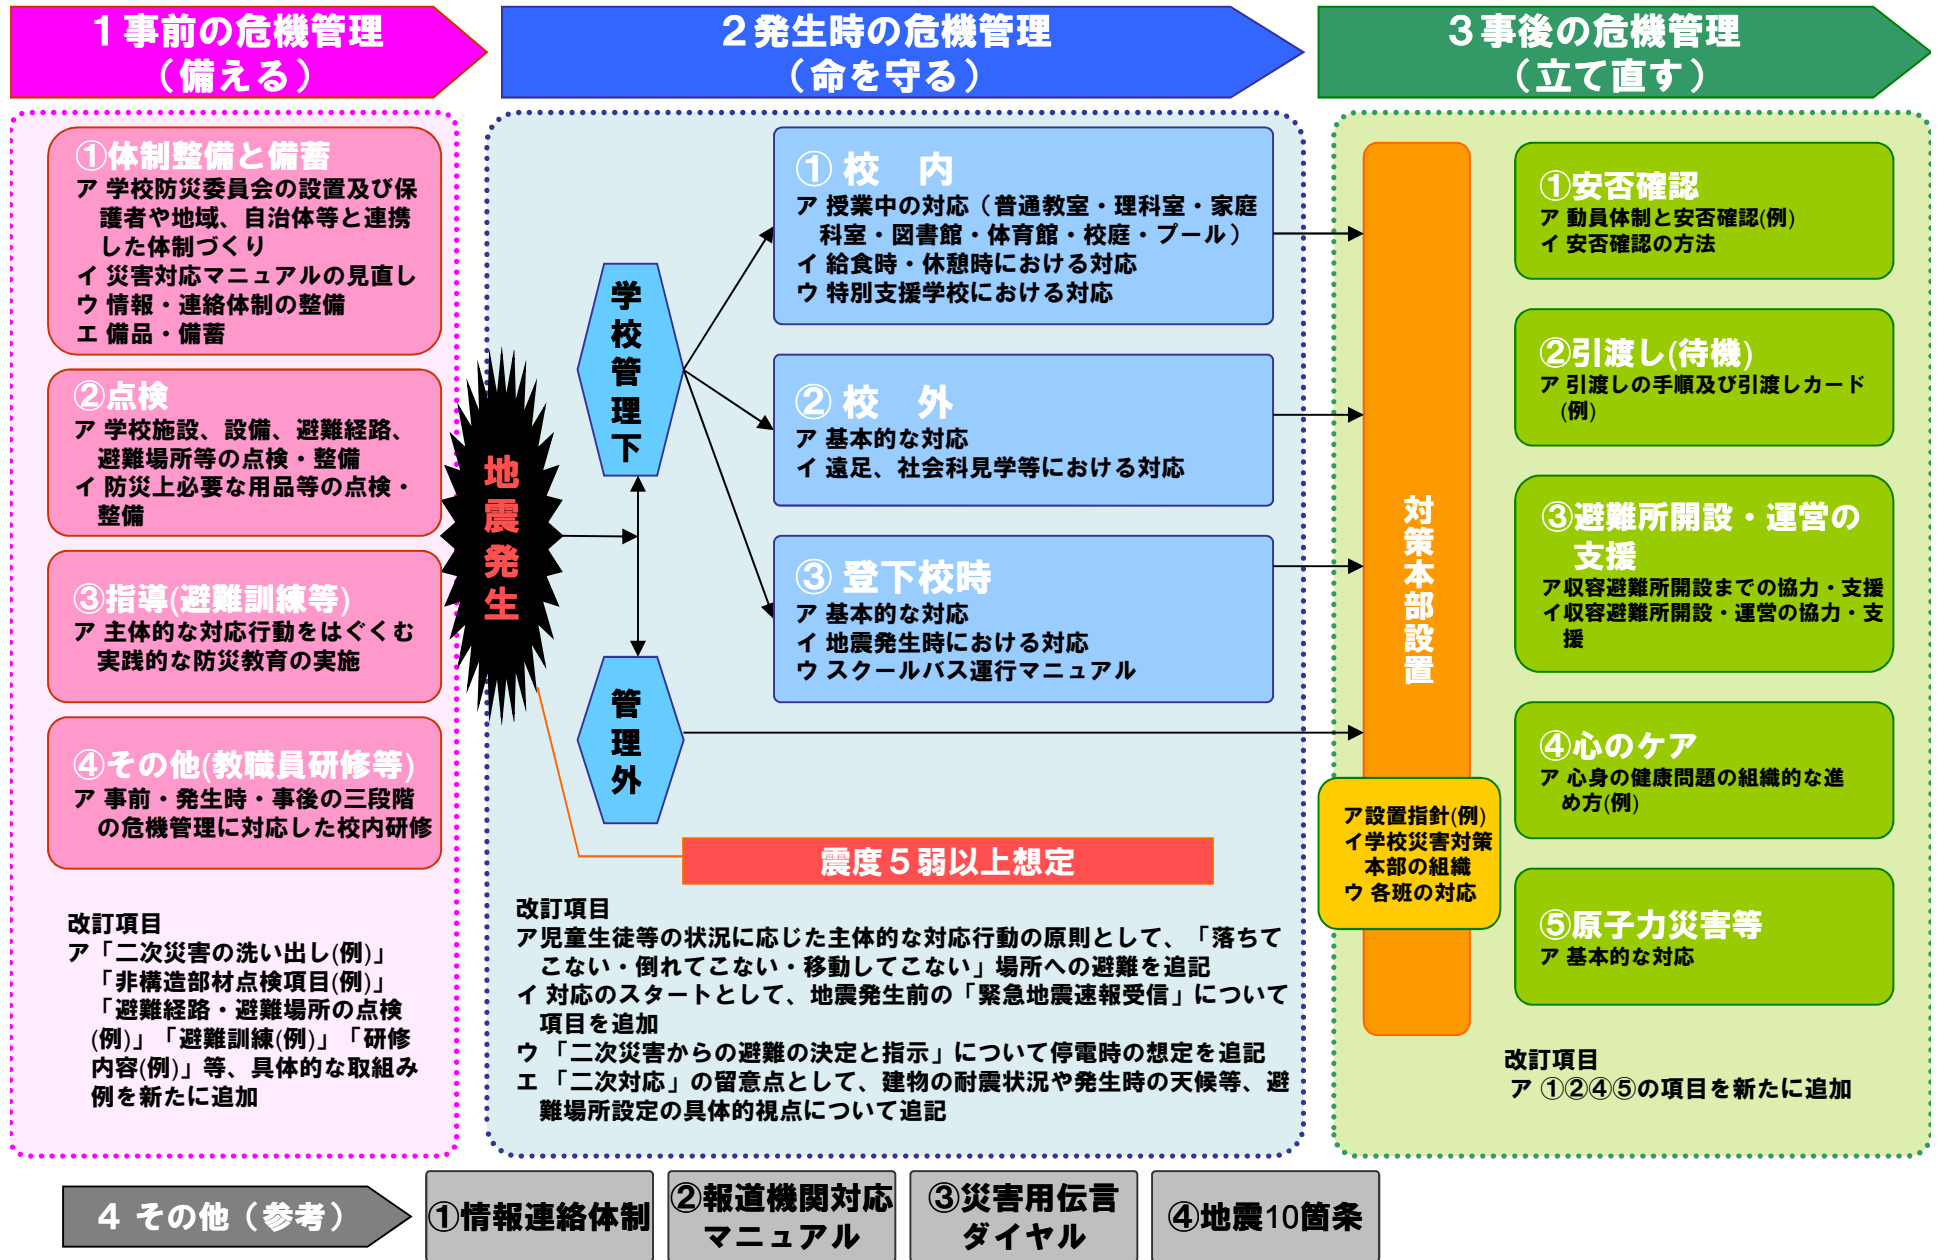

学校災害対応マニュアル概要版

本マニュアルは、地震災害を想定した災害対応マニュアルの作成例であり、各市町村、各学校が、地域の特性や学校の実情に応じたマニュアルを作成する際に、活用するために作成したものである。