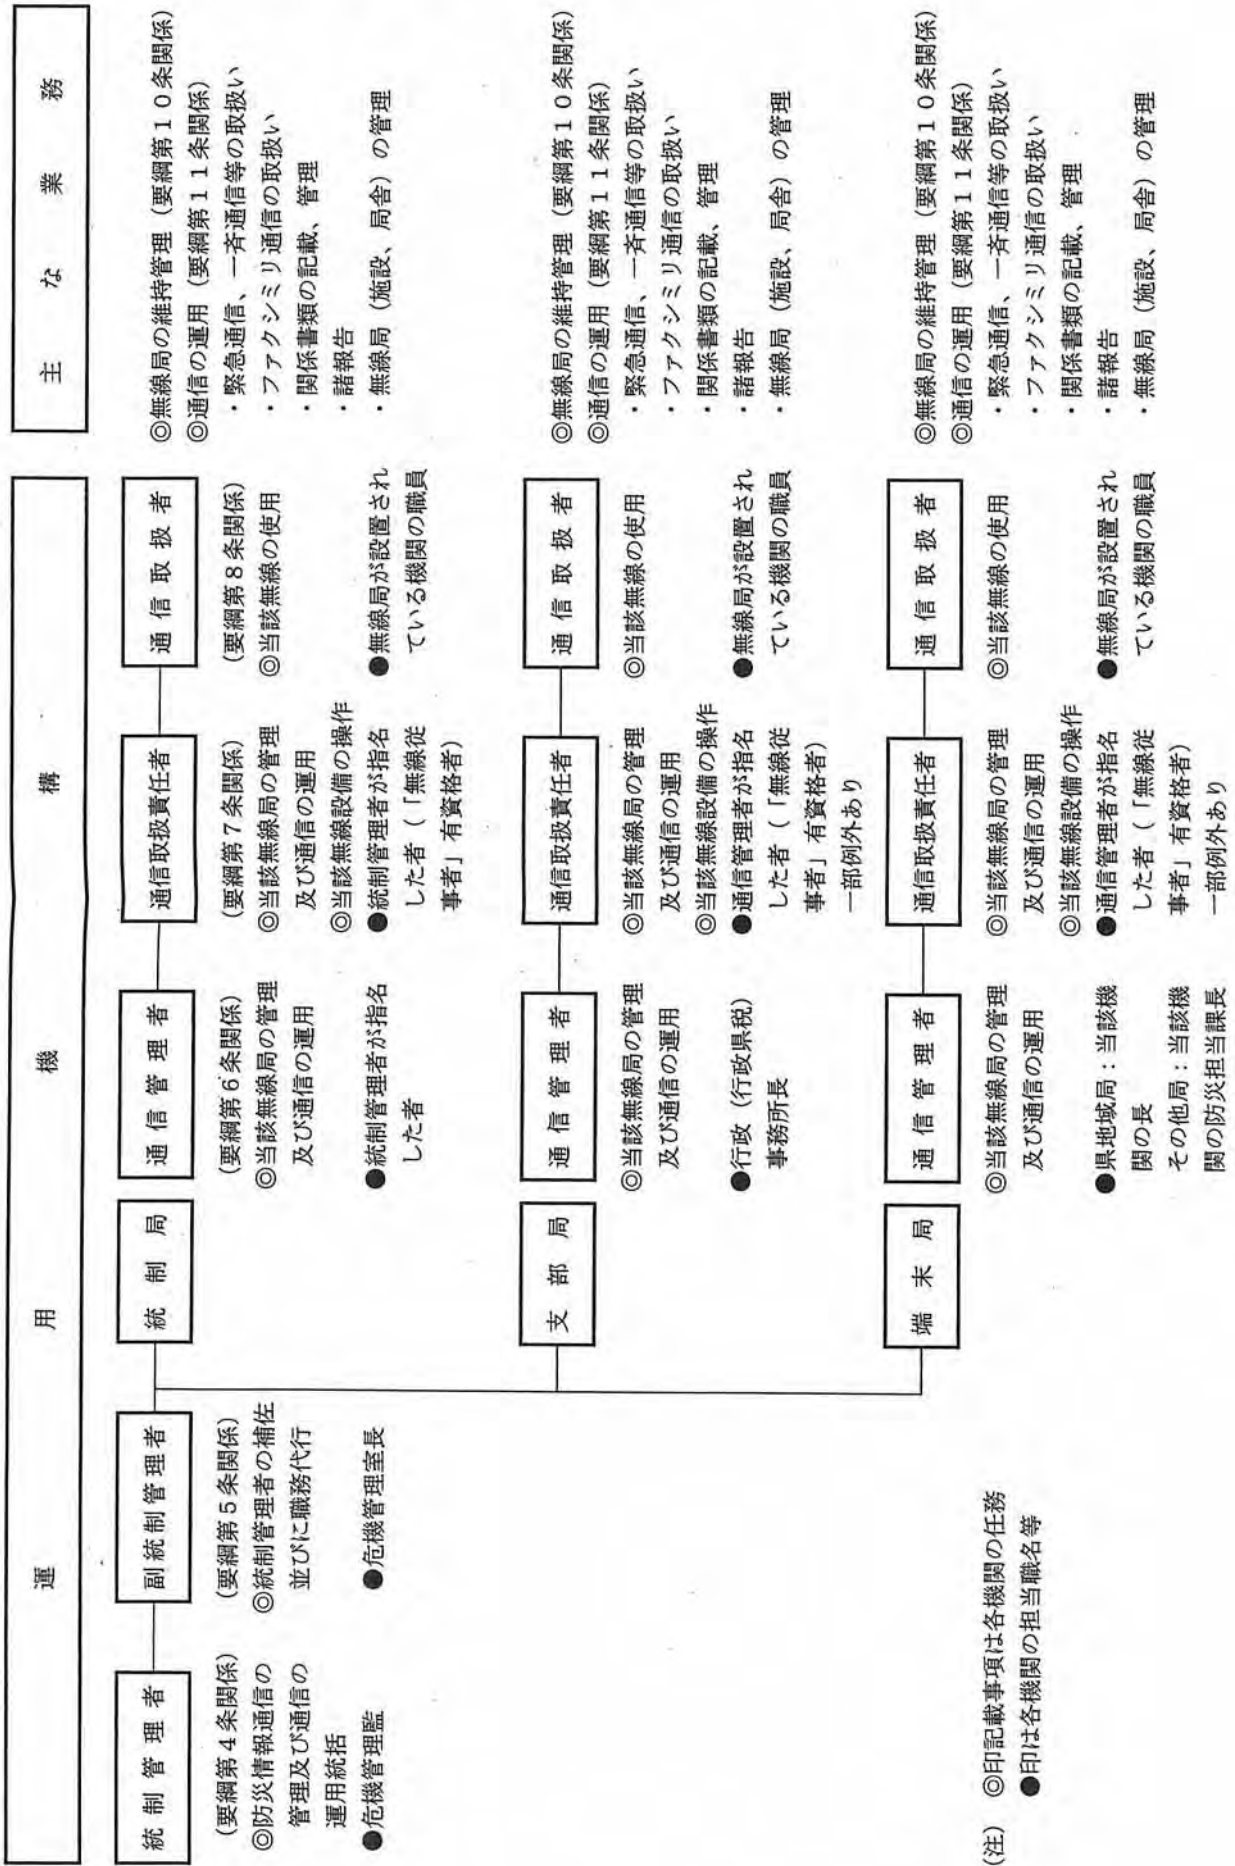

(注) ◎印記載事項は各機関の任務
●印は各機関の担当職名等

区分 市町村名		整備概要 (局数)								
		同報系無線					移動系無線			
		開局 (更新) 年度	親局	中継局	子局		開局 (更新) 年度	親局	中継局	移動局
屋外	戸別									
1	前橋市	H22	2		85		H22	1	117	
2	高崎市	H 1	4	1	197	○	H 2	4	136	
3	桐生市	S63	2	1	28	○	S60	3	75	
4	伊勢崎市	S61	2		84		S61	3	98	
5	太田市	H14	1		41	○	(MCA)		(181)	
6	沼田市	S58	2	1	41	○	H24	2	51	
7	館林市						S55	1	28	
8	渋川市	S44	6	3	237	○	S61	7	95	
9	藤岡市									
10	富岡市	H 6	2		172		H 6	2	81	
11	安中市	H22	1	1	51	○				
12	みどり市	H 8	1	1	16	○	H 3	2	25	
13	榛東村	H23	1		37	○	H23	1	60	
14	吉岡町	H12	1		13	○	H12	1	5	
15	上野村	S58	1	1	28	○	S58	1	5	
16	神流町									
17	下仁田町	H 1	1	1	50	○	H 1	1	40	
18	南牧村	S62	1	1	32	○	S62	1	5	
19	甘楽町	S63	1		47	○	S63	1	42	
20	中之条町	H 6	2	2	23	○	H 6	2	41	
21	長野原町	S60	1	1	22	○	S61	1	32	
22	嬭恋村	S59	1	1	59	○	S59	1	50	
23	草津町	S58	1		23	○	S58	1	33	
24	高山村	H 5	1		15	○	H 5	1	31	
25	東吾妻町	H 6	1	2	35	○	H 8	1	40	
26	片品村	S62	1		35	○	S62	1	9	
27	川場村	S58	1		26	○				
28	昭和村									
29	みなかみ町	S62	2		83	○	S62	2	31	
30	玉村町						H22	1	50	
31	板倉町									
32	明和町									
33	千代田町	H 1	1		33	○	H 1	1	11	
34	大泉町									
35	邑楽町	H24	1		47	○	H24	1	5	
計		27					26		5	
計									28	
移動系同報系の整備率 (28/35)		80%								
同報系の整備率 (27/35)		77%								
		①前橋市は、H22整備で全域 ②高崎市は箕郷、新町地区、榛名地区、吉井地区のみ同報、 ③桐生市は新里、黒保根地区のみ同報 ④伊勢崎市は赤堀、境地区のみ同報、 ⑤太田市は尾島地区のみ同報 ⑥沼田市は白沢、利根地区のみ同報 ⑦安中市は、H22整備で全域 ⑧東吾妻町は吾妻地区のみ同報 ⑨みなかみ町は月夜野、新治地区のみ同報 ⑩みどり市は東地区のみ同報								
デジタル化	同報系	14.29%	前橋市、太田市、渋川市、安中市、榛東村							
	移動系	2.85%	玉村町							
コミュニティFM (5市1町1村)		高崎市、桐生市、伊勢崎市、太田市、沼田市、昭和村、玉村町								
MCA(移動)無線 (1市)		太田市(181台)								
メール配信サービス 25市町村 (12市11町2村)		前橋市、高崎市、桐生市、伊勢崎市、太田市、沼田市、館林市、渋川市、藤岡市、富岡市、安中市、みどり市、榛東村、吉岡町、甘楽町、中之条町、草津町、東吾妻町、昭和村、玉村町、板倉町、明和町、千代田町、大泉町、邑楽町								
緊急速報サービス 20市町村(12市8町2村) ドコモ エリアメール AU・ソフトバンク 緊急速報メール		前橋市、高崎市、桐生市、伊勢崎市、太田市、沼田市、館林市、渋川市、藤岡市、富岡市、安中市、みどり市、榛東村、吉岡町、高山村、昭和村、みなかみ町、玉村町、板倉町、明和町、千代田町、大泉町、邑楽町								
有線放送整備等 (有線放送、CATV、オフトーク)		①神流町(H18/子1,203)、②南牧村(H8/子1,475)、 ③みなかみ町水上地区(H5/1,285)、④明和町(S58/屋外32) ⑤東吾妻町東地区(H18/子685)								
整備実施中の市町村										

※地域防災無線は、平成23年5月31日の免許期限で廃局となったため表から削除(前橋市・藤岡市で使用)