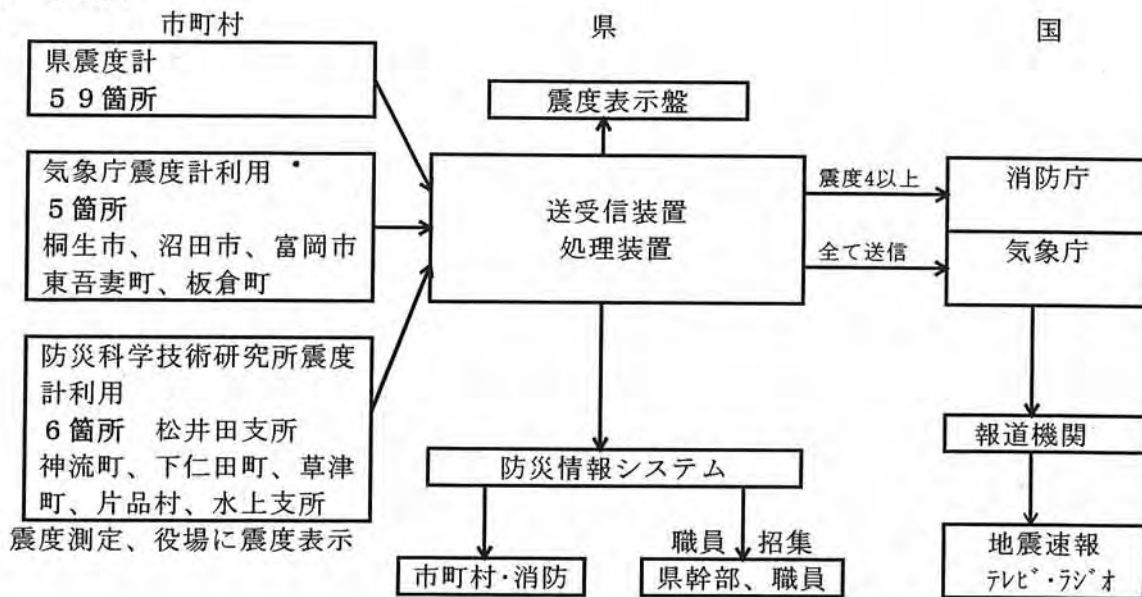

7 震度情報ネットワークシステム

(1) 系統図

(2) 職員への情報伝達

次の震度が観測された場合、メール、電話、携帯電話に情報を伝達する。

震度の種類	情報内容	対象者
震度3	通知	危機管理室員
震度4以上	登庁指示	危機管理室(担当者)
震度5弱以上	登庁指示	災害対策本部員(知事・副知事・部局長) 各部主管課長、危機管理室全員・消防保安課全員
震度6弱以上	登庁指示	緊急登庁員

(3) 25年度震度観測記録

月	総数	7	6+	6-	5+	5-	4	3	2	1	震度4以上の震源地
4月	16							1	5	10	
5月	17						1	1	3	12	2 群馬県南部
6月	16								4	12	
7月	8								1	7	
8月	10								1	9	
9月	9							2	2	5	
10月	11							2	2	7	
11月	13							2	3	8	
12月	14						1		8	5	21 茨城県南部
1月	10								1	9	
2月	9								1	8	
3月	8								8	8	
計	141						2	8	28	103	

注：震源地前の数字は、日を表す