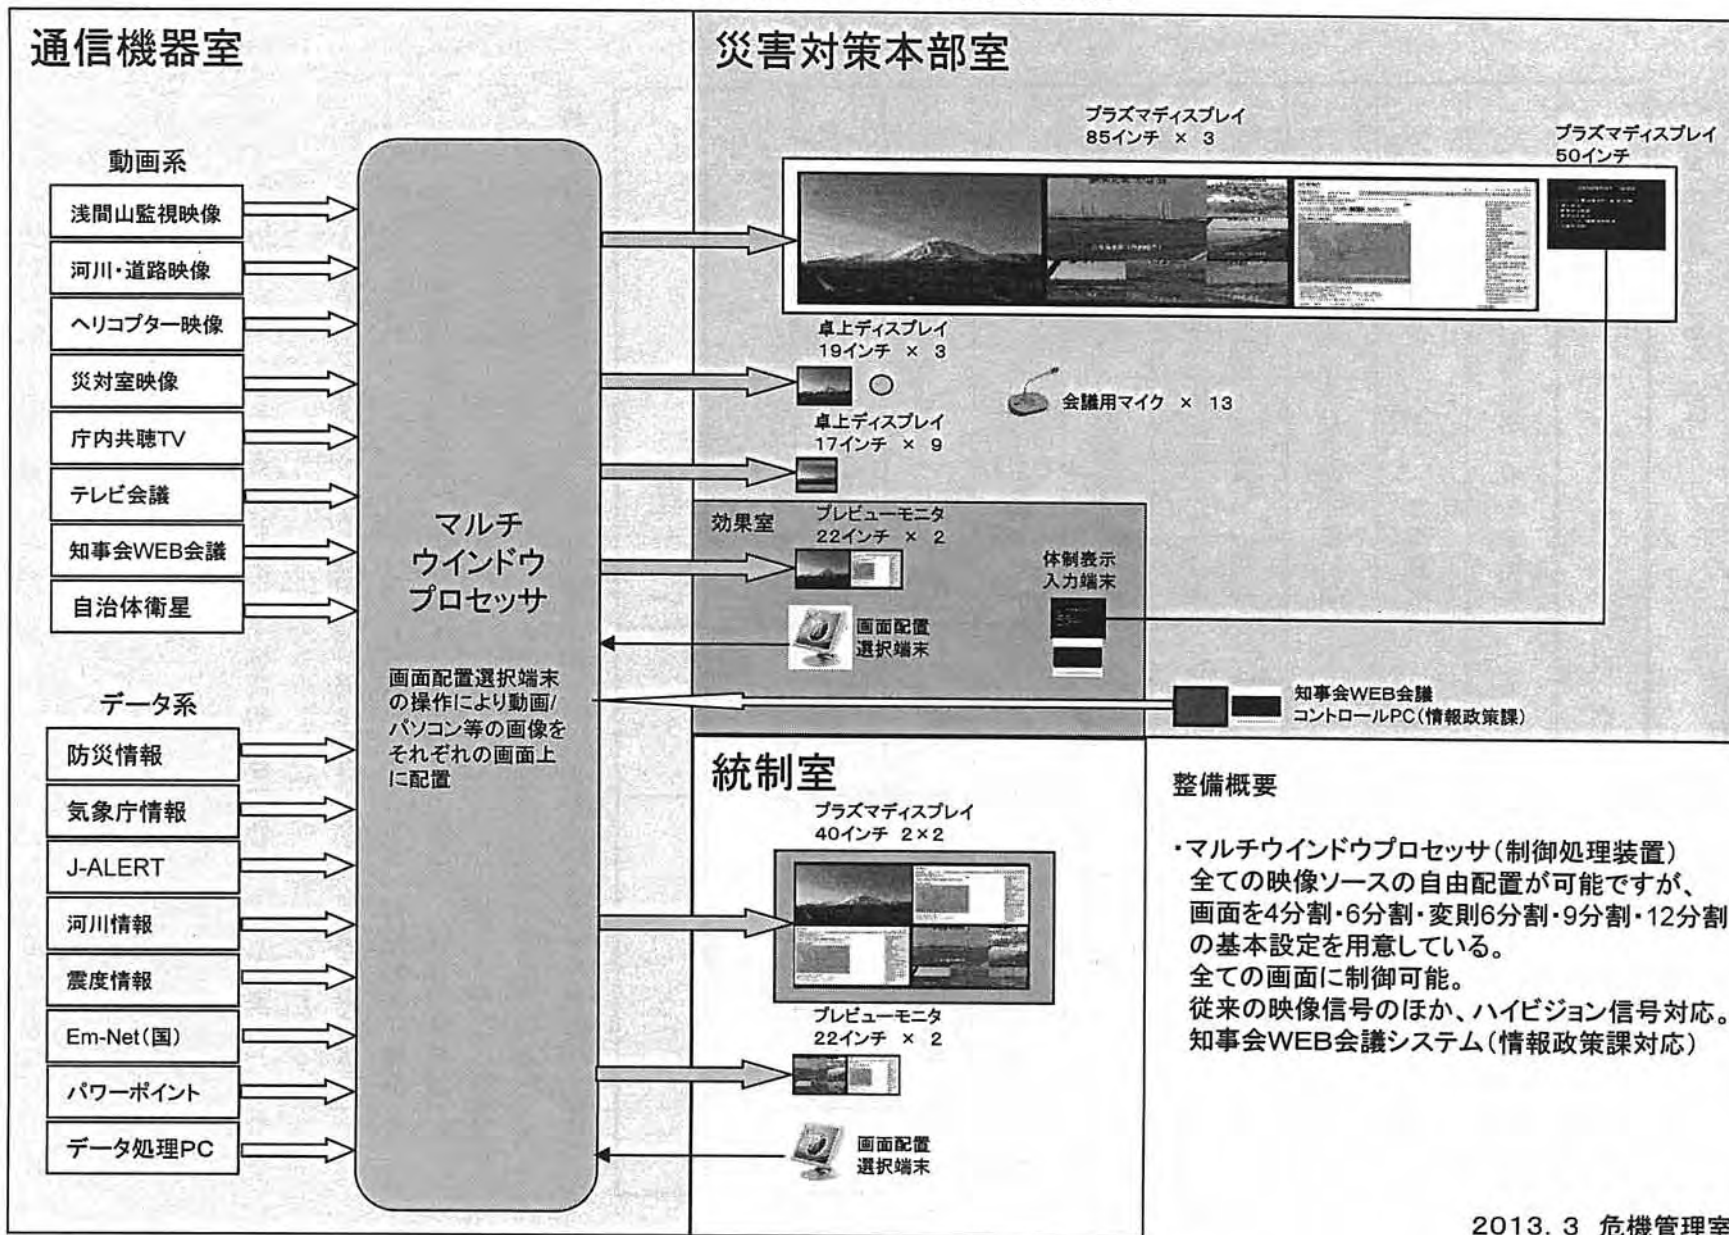

災害対策 映像設備

6 防災情報システムの状況

(平成26年3月31日現在)

区 分		台 数	備 考
統 制 局		5	危機管理室・災対室含む
県 庁 内 各 課		26	県警含む
支 部 局		19	合庁内入居の土木事務所含む
端 末 局	知 事 部 局	22	単独土木事務所・事業所・ダム、下水道、 消防学校、航空隊、ヘリポート含む
	企 業 局	1	管理総合事務所
	市 町 村	76	デスクPC+ノートPCで1組
	消 防 本 部	11	
	防 災 関 係 機 関	14	気象台、自衛隊、日赤群馬、NHK等
		174	103ヶ所

※防災情報通信ネットワークシステムの一部を構成するもので、防災行政無線（一部地上
フレッツVPN回線等）を利用したパソコンネットワーク

主な機能は以下のとおり

- 1) 観測情報機能 気象・地震・土木・火山などの情報収集・伝達
- 2) 被害・措置機能 被害報告・情報共有
- 3) 職員招集機能 観測情報等に基づき電話・メールで職員を招集
- 4) データベース機能 各種防災データをデータベース化
- 5) GIS機能 被害場所や各種データを地図表示

7 震度情報ネットワークシステム

(1) 系統図

(2) 職員への情報伝達

次の震度が観測された場合、メール、電話、携帯電話に情報を伝達する。

震度の種類	情報内容	対象者
震度3	通知	危機管理室員
震度4以上	登庁指示	危機管理室(担当者)
震度5弱以上	登庁指示	災害対策本部員(知事・副知事・部局長) 各部主管課長、危機管理室全員・消防保安課全員
震度6弱以上	登庁指示	緊急登庁員

(3) 25年度震度観測記録