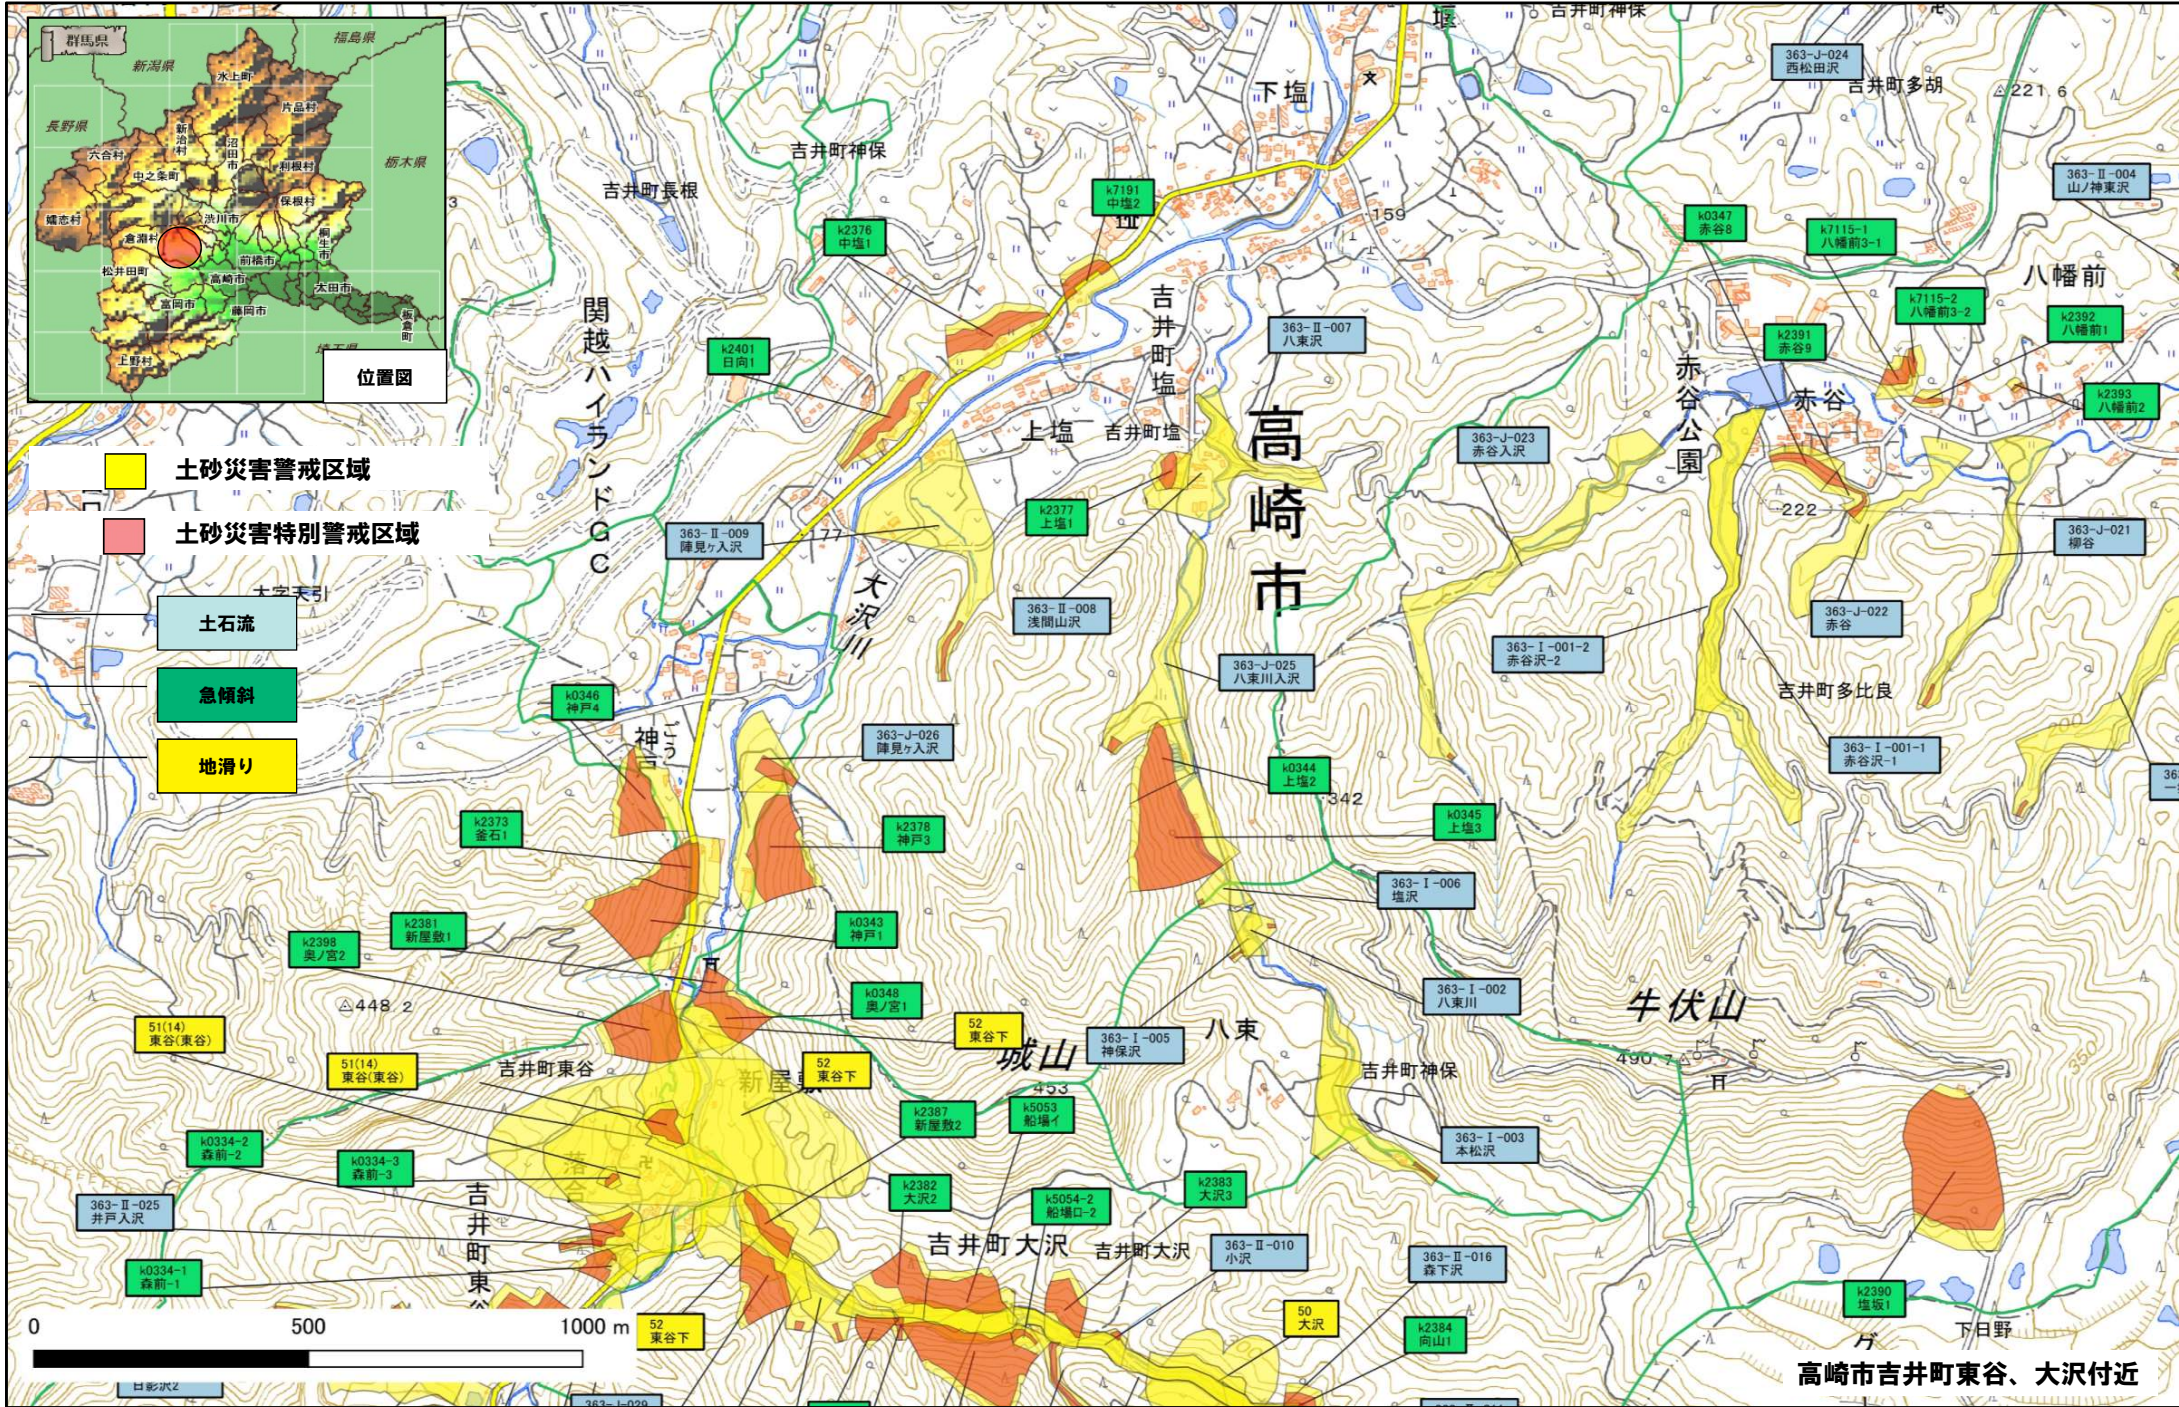

高崎市吉井町 (8/9)