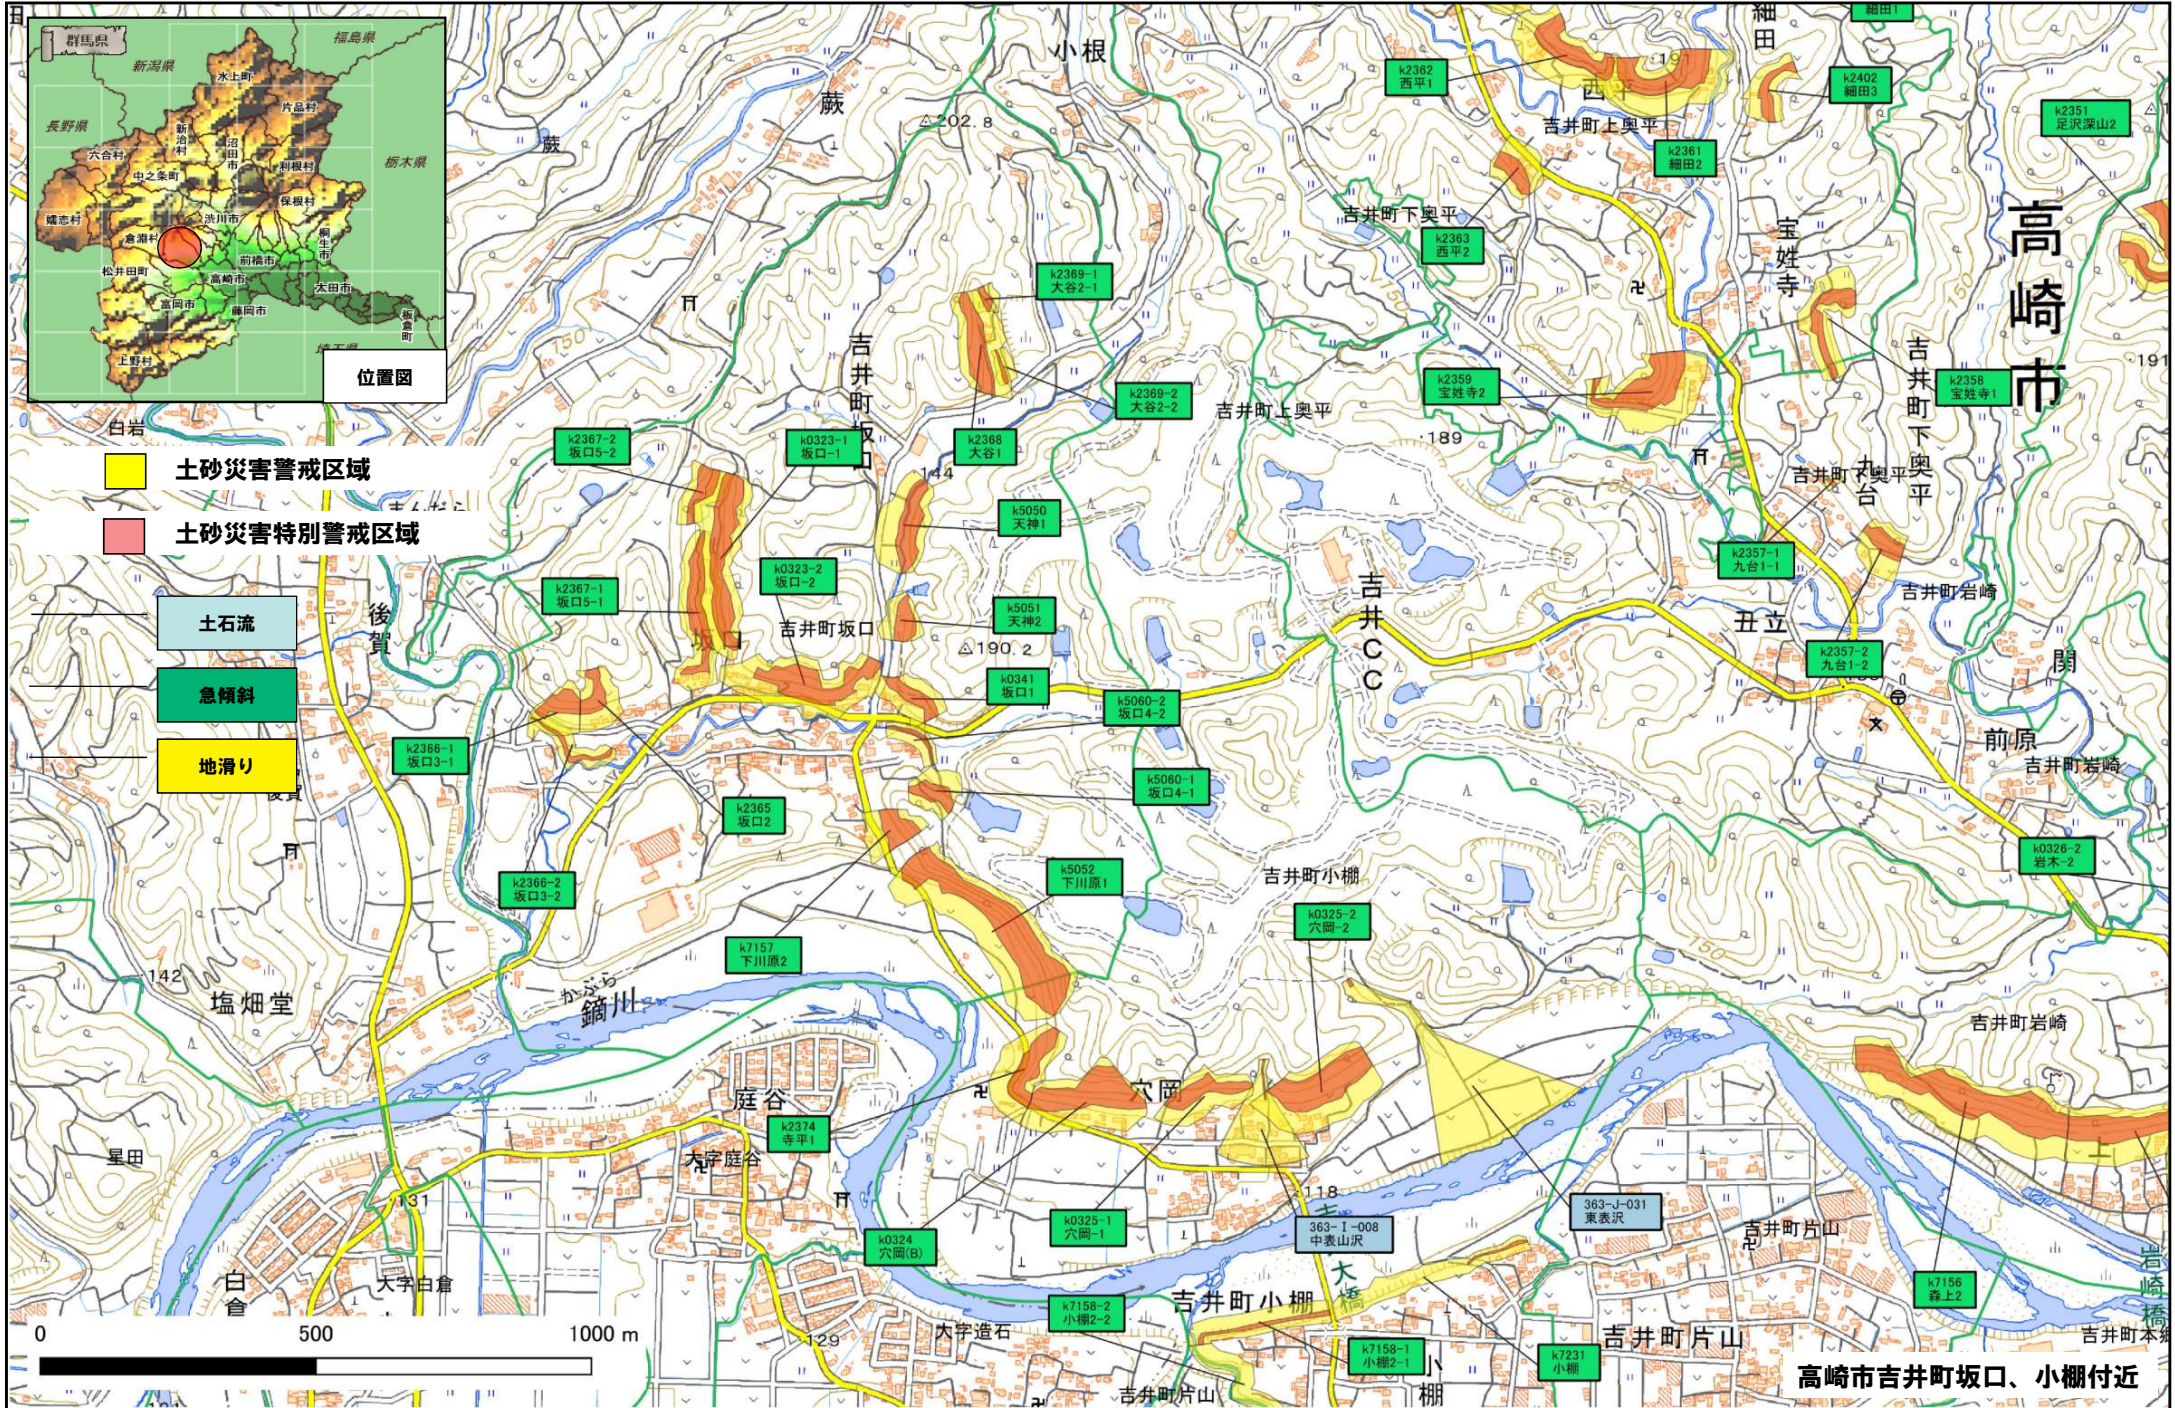

# 高崎市吉井町 (1/9)

# 高崎市吉井町 (2/9)

高崎市吉井町坂口、小棚付近

# 高崎市吉井町 (3/9)

# 高崎市吉井町 (5/9)

位置図

- 土砂災害警戒区域
- 土砂災害特別警戒区域
- 土石流
- 急傾斜
- 地滑り

高崎市吉井町長根、下長根、高