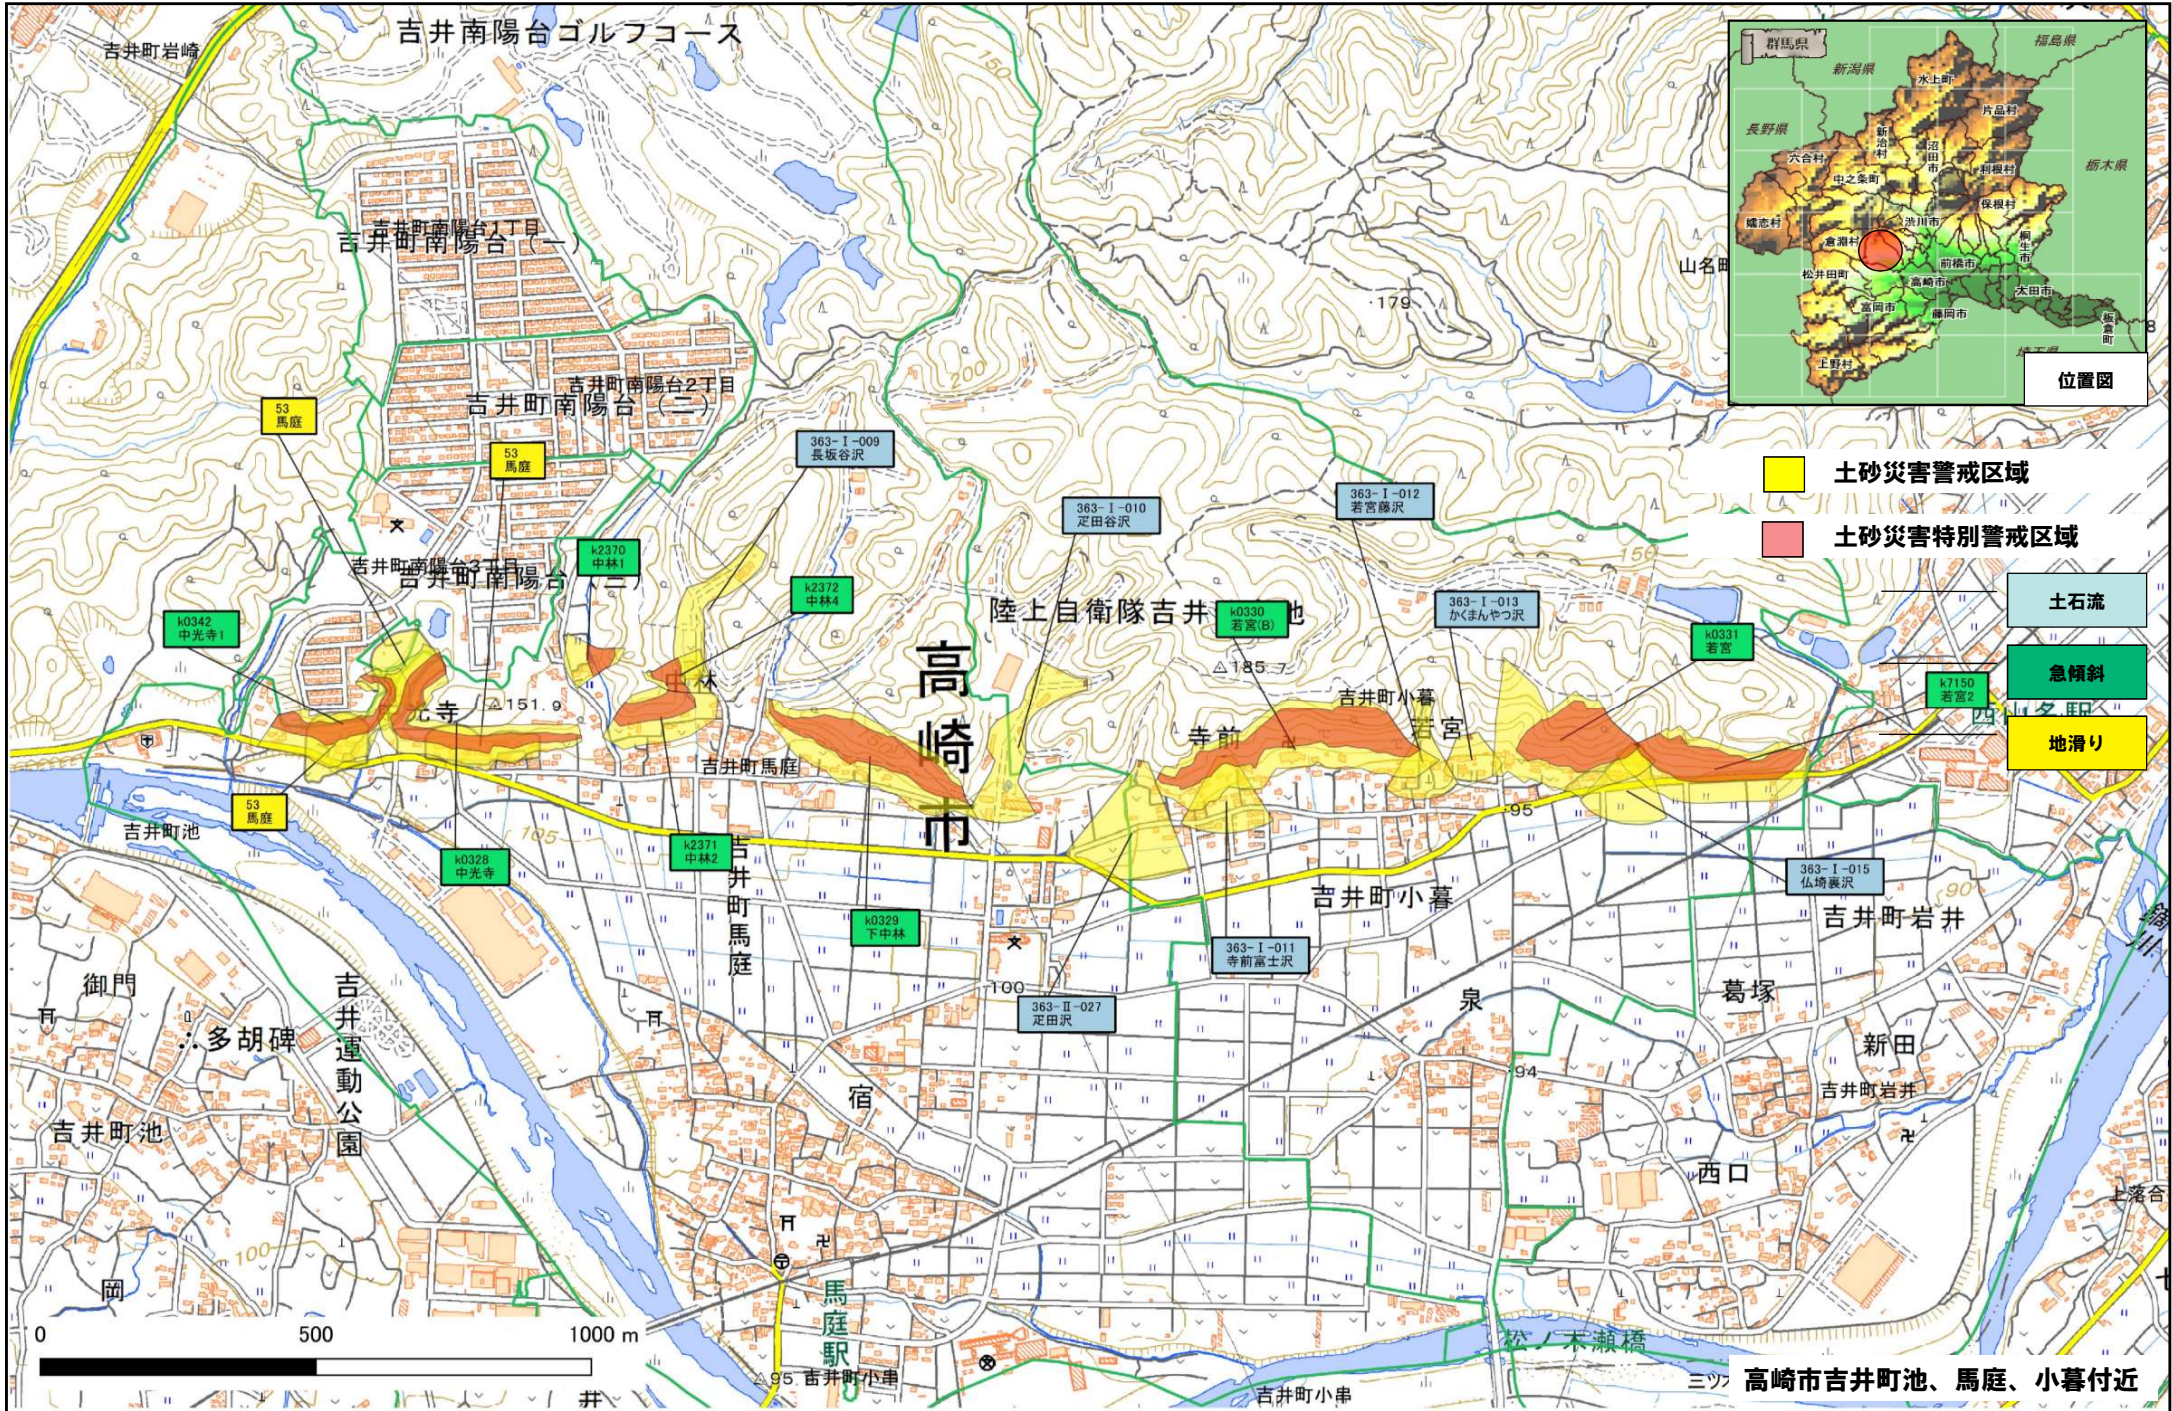

# 高崎市吉井町 (1/9)

# 高崎市吉井町 (2/9)

高崎市吉井町坂口、小棚付近

# 高崎市吉井町 (3/9)

# 高崎市吉井町 (5/9)

位置図

- 土砂災害警戒区域
- 土砂災害特別警戒区域
- 土石流
- 急傾斜
- 地滑り

高崎市吉井町長根、下長根、高