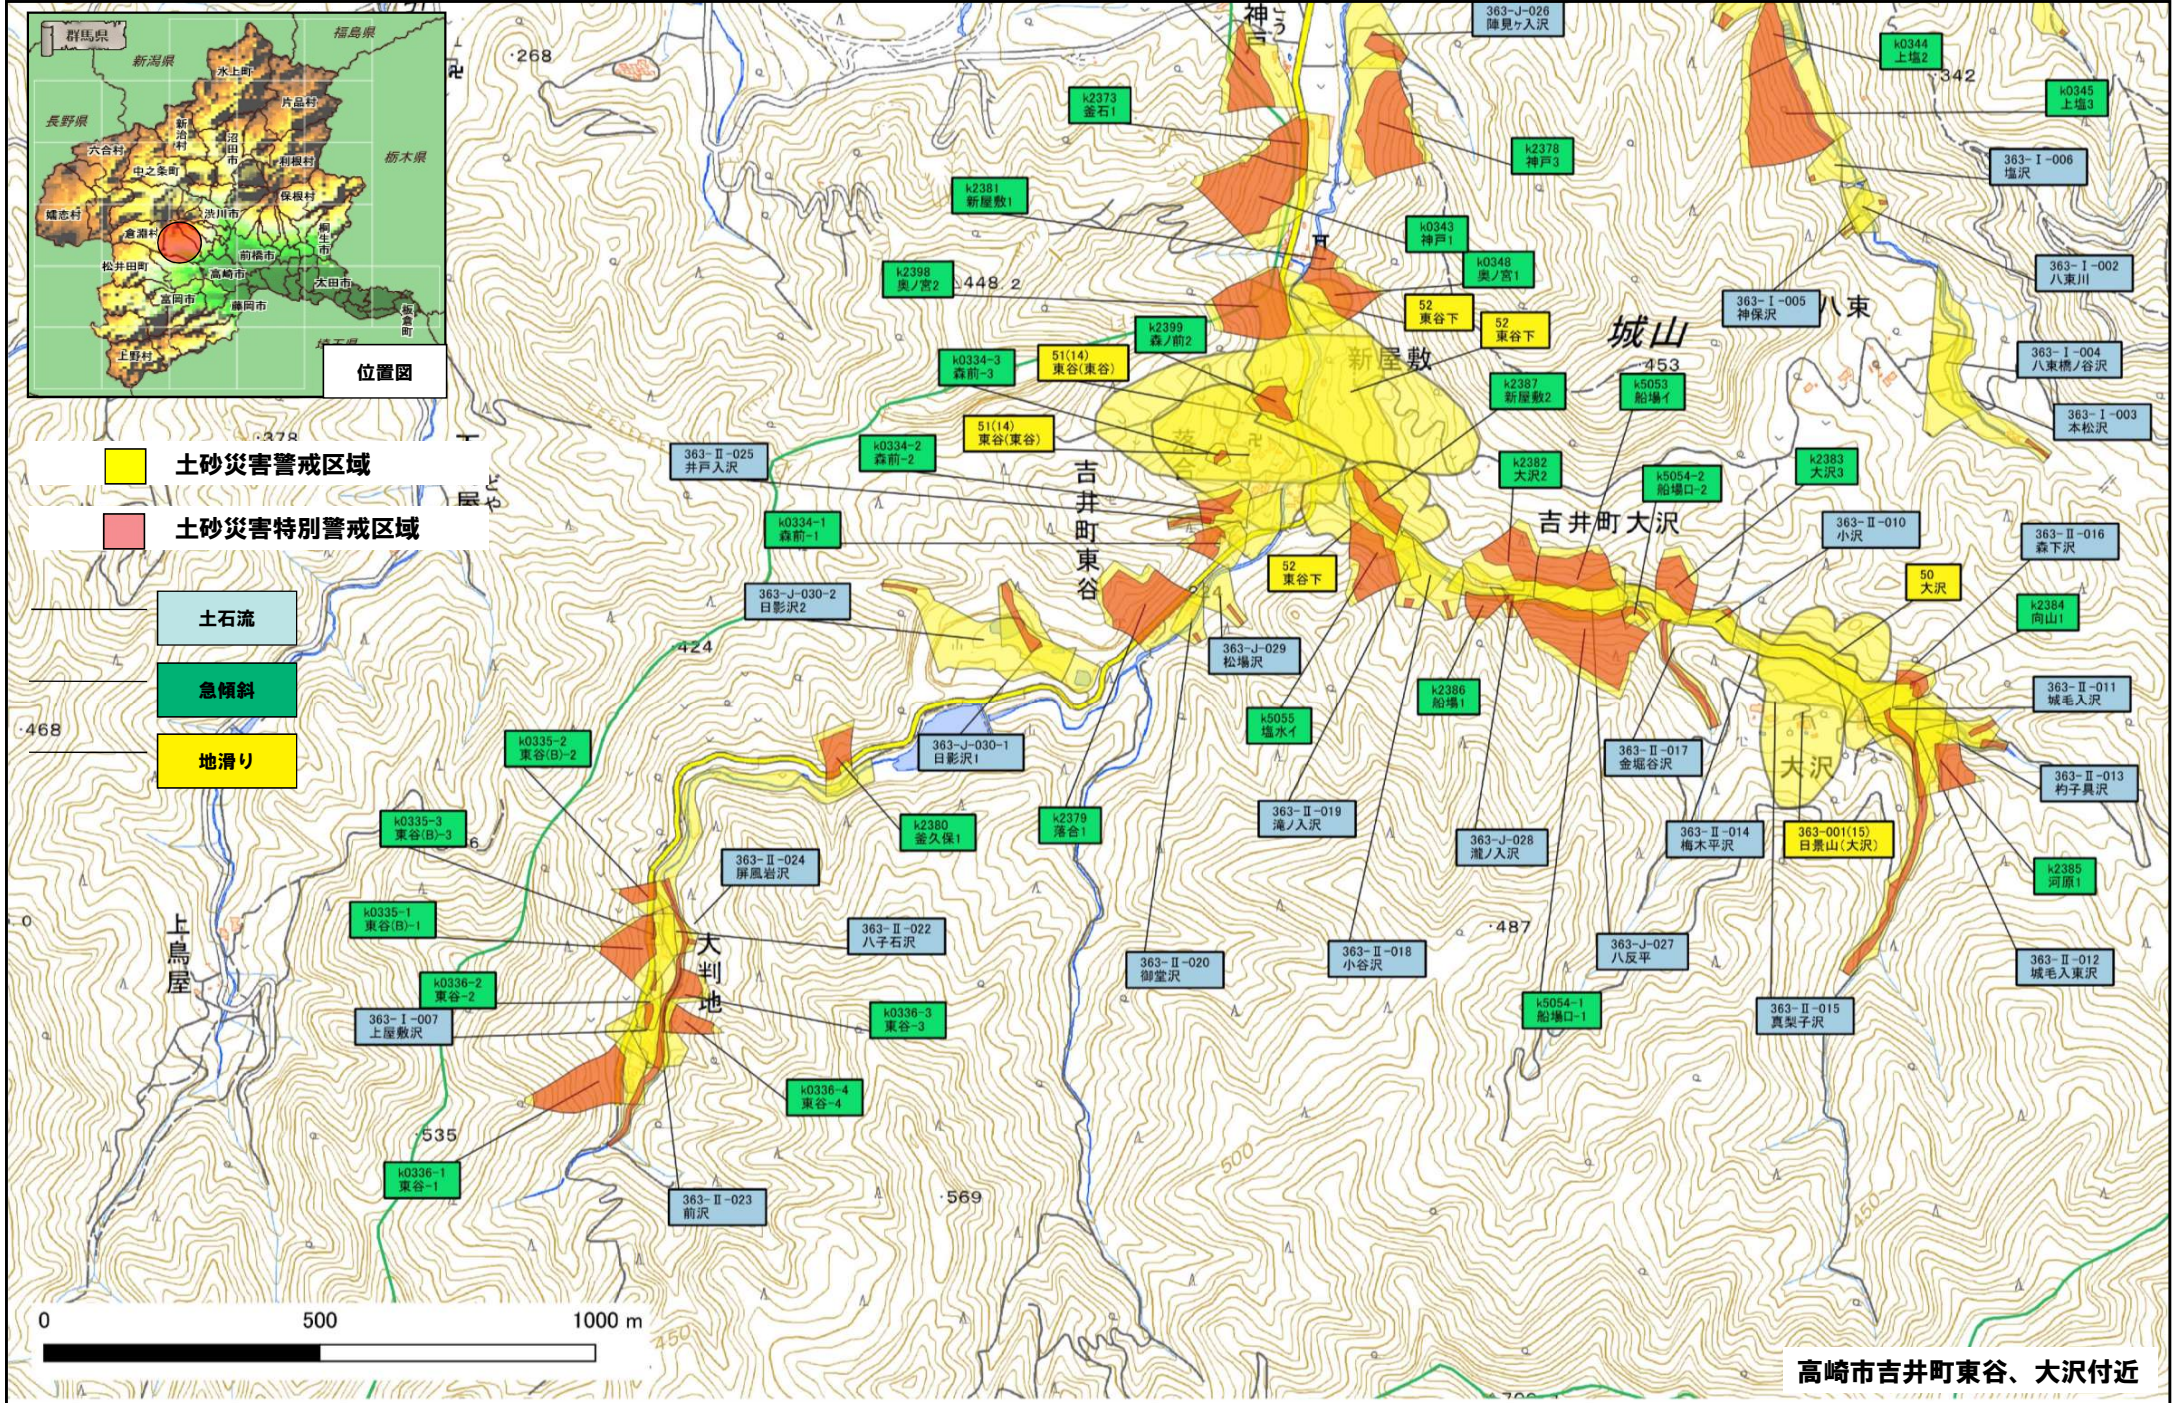

高崎市吉井町 (7/9)