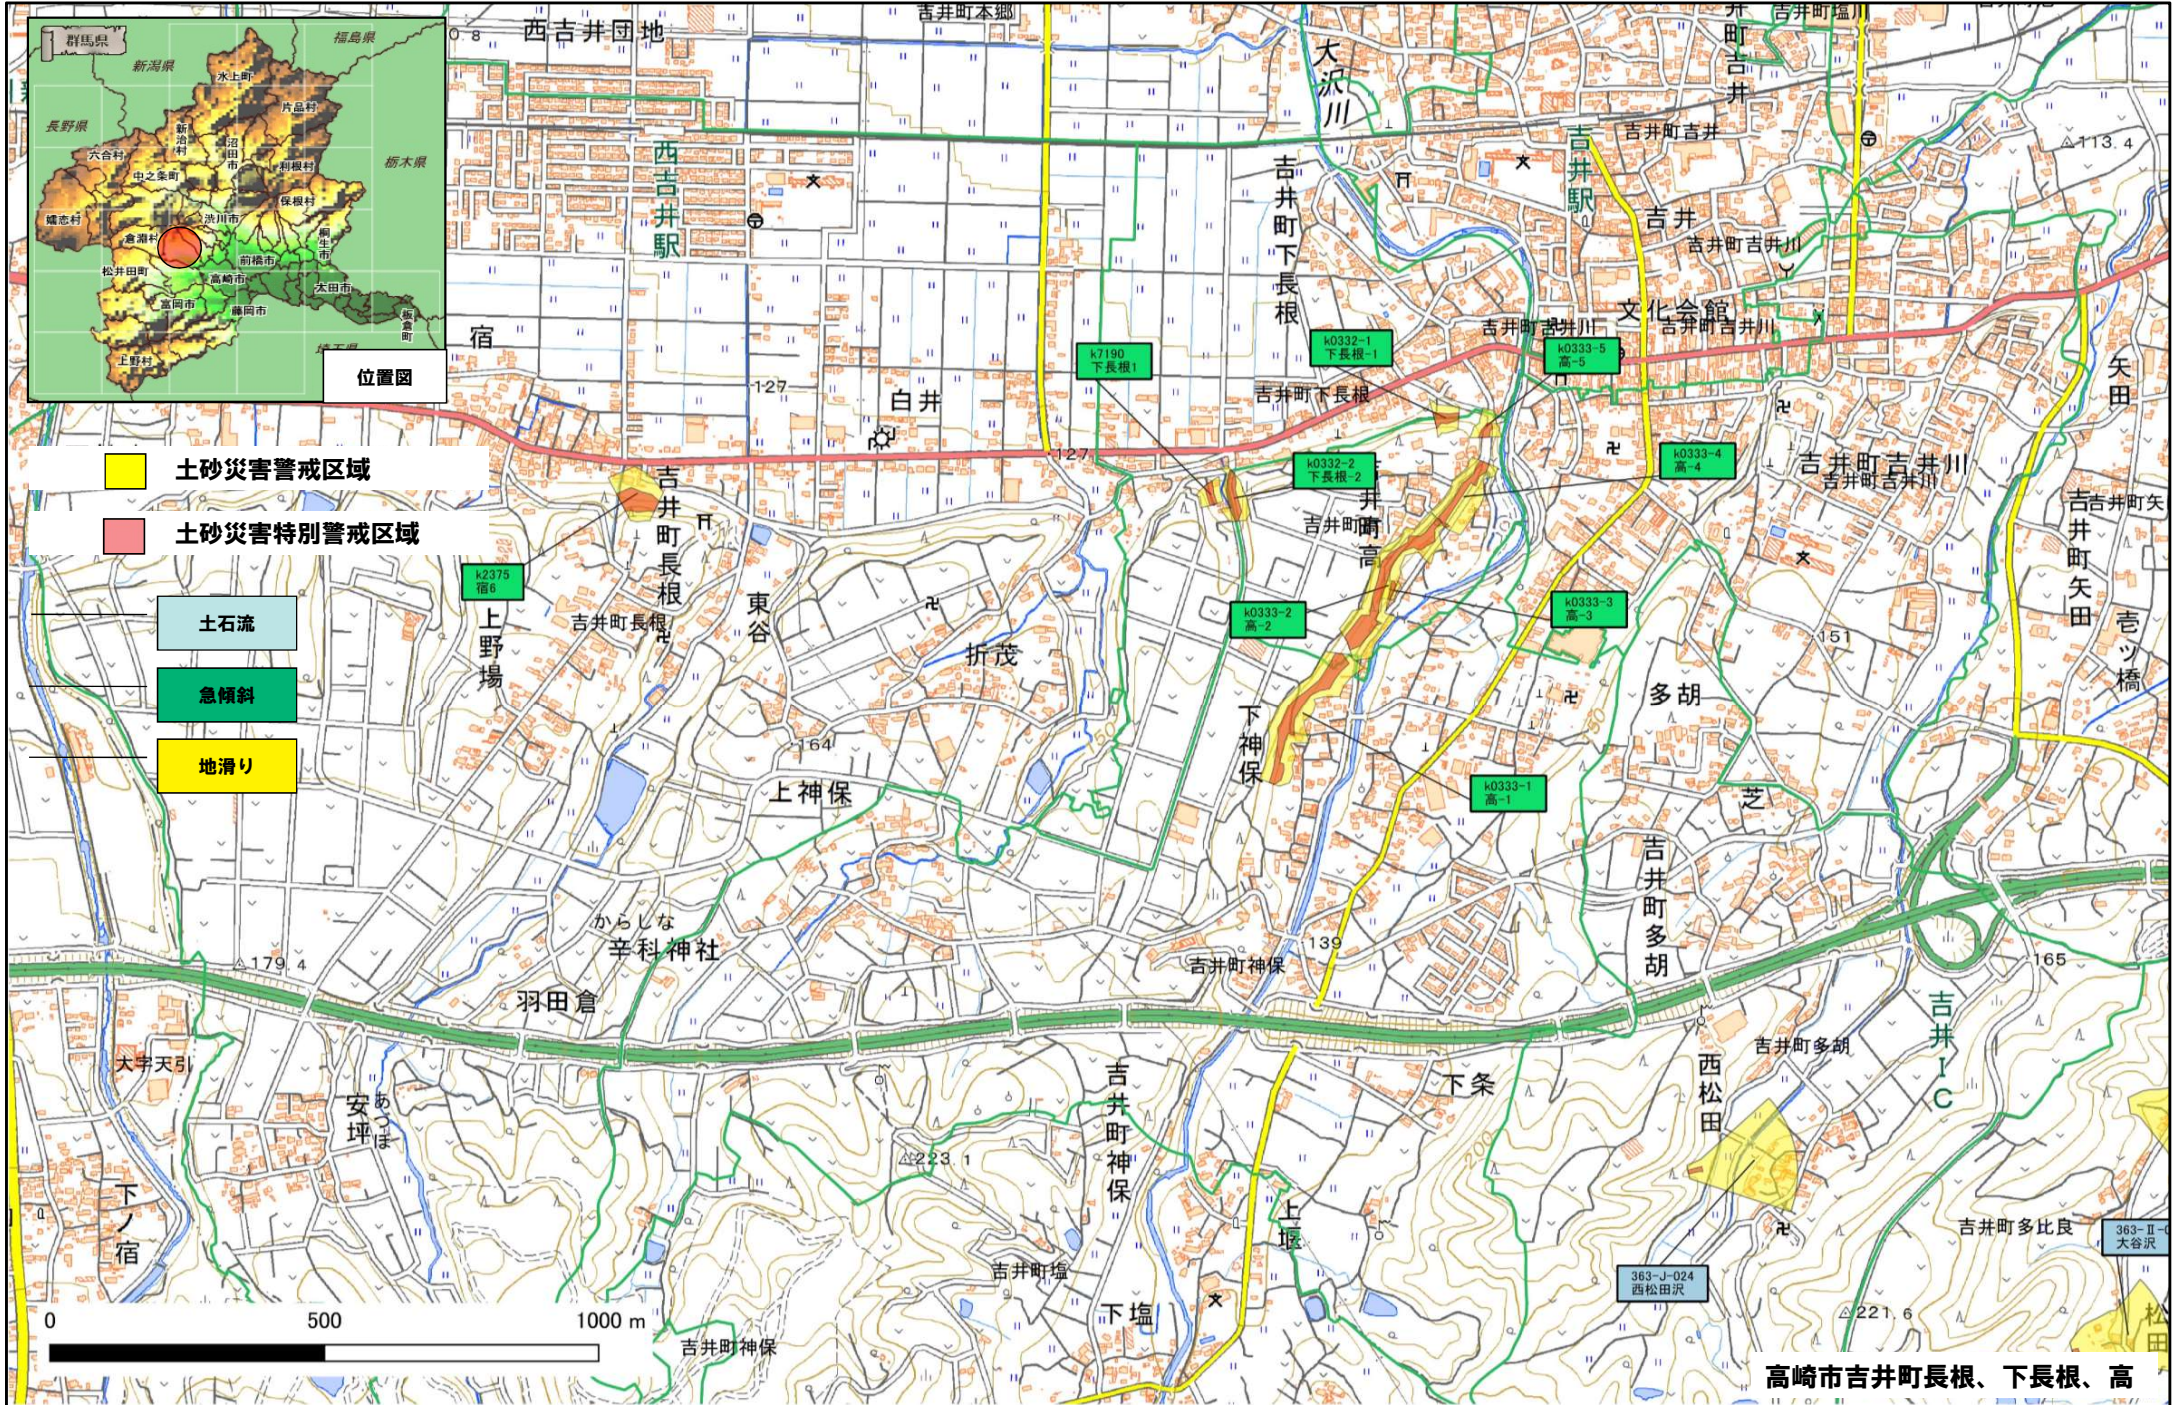

# 高崎市吉井町 (2/9)

高崎市吉井町坂口、小棚付近

# 高崎市吉井町 (3/9)

# 高崎市吉井町 (4/9)

# 高崎市吉井町 (5/9)

位置図

- 土砂災害警戒区域
- 土砂災害特別警戒区域
- 土石流
- 急傾斜
- 地滑り

高崎市吉井町長根、下長根、高