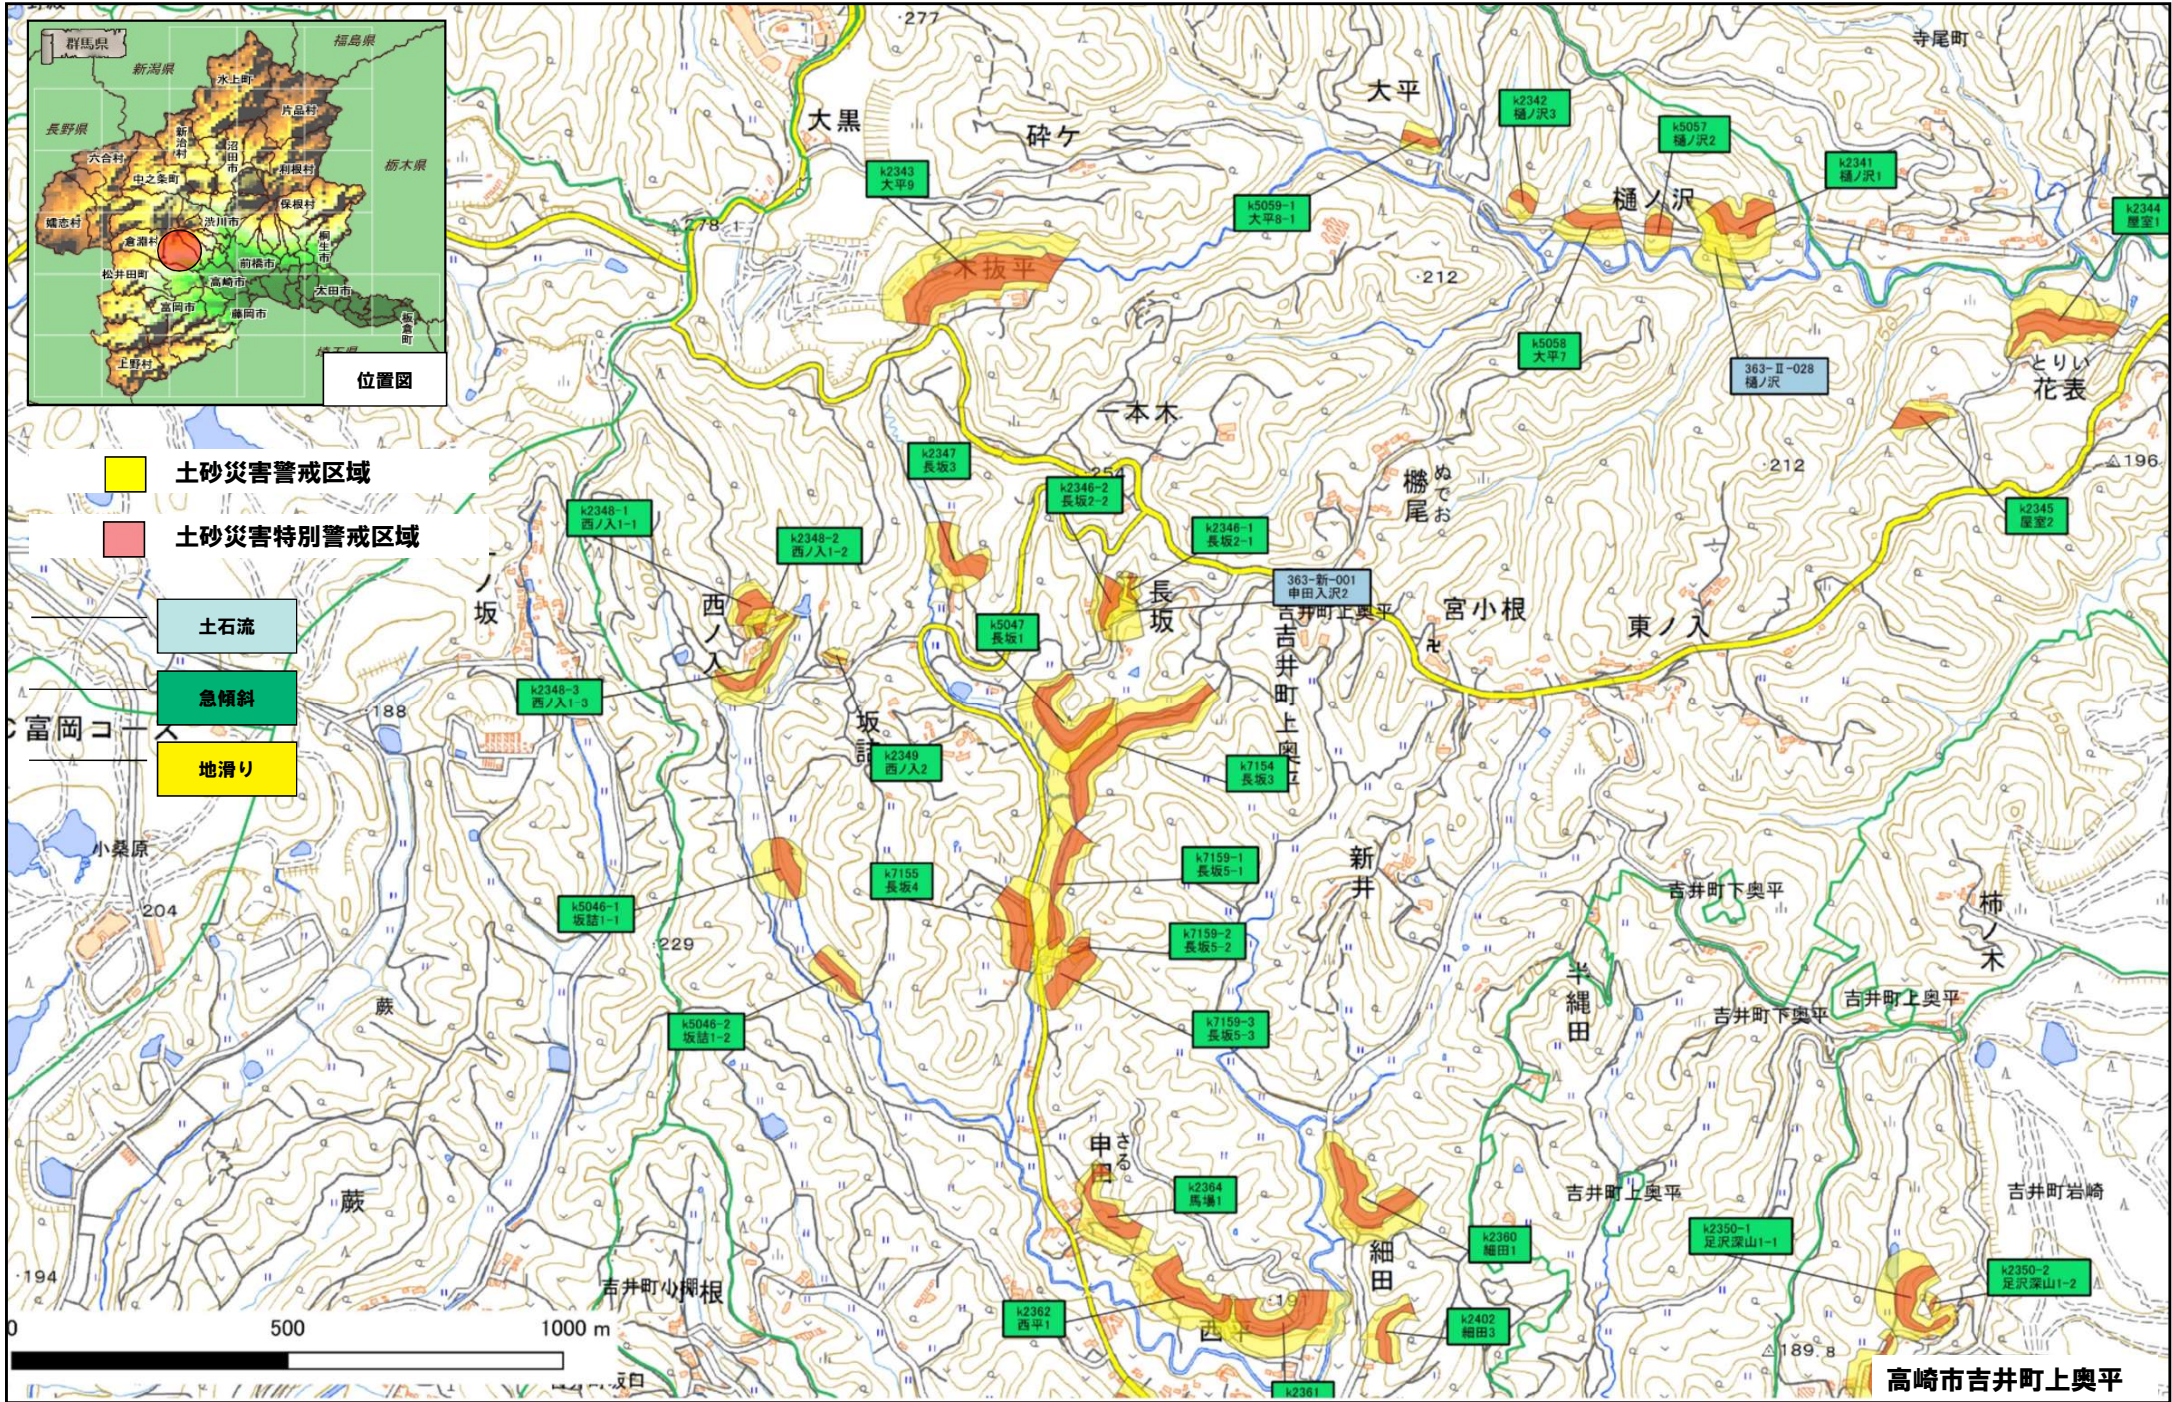

# 高崎市吉井町 (1/9)

# 高崎市吉井町 (2/9)

高崎市吉井町坂口、小棚付近

# 高崎市吉井町 (3/9)

# 高崎市吉井町 (5/9)

位置図

- 土砂災害警戒区域
- 土砂災害特別警戒区域
- 土石流
- 急傾斜
- 地滑り

高崎市吉井町長根、下長根、高