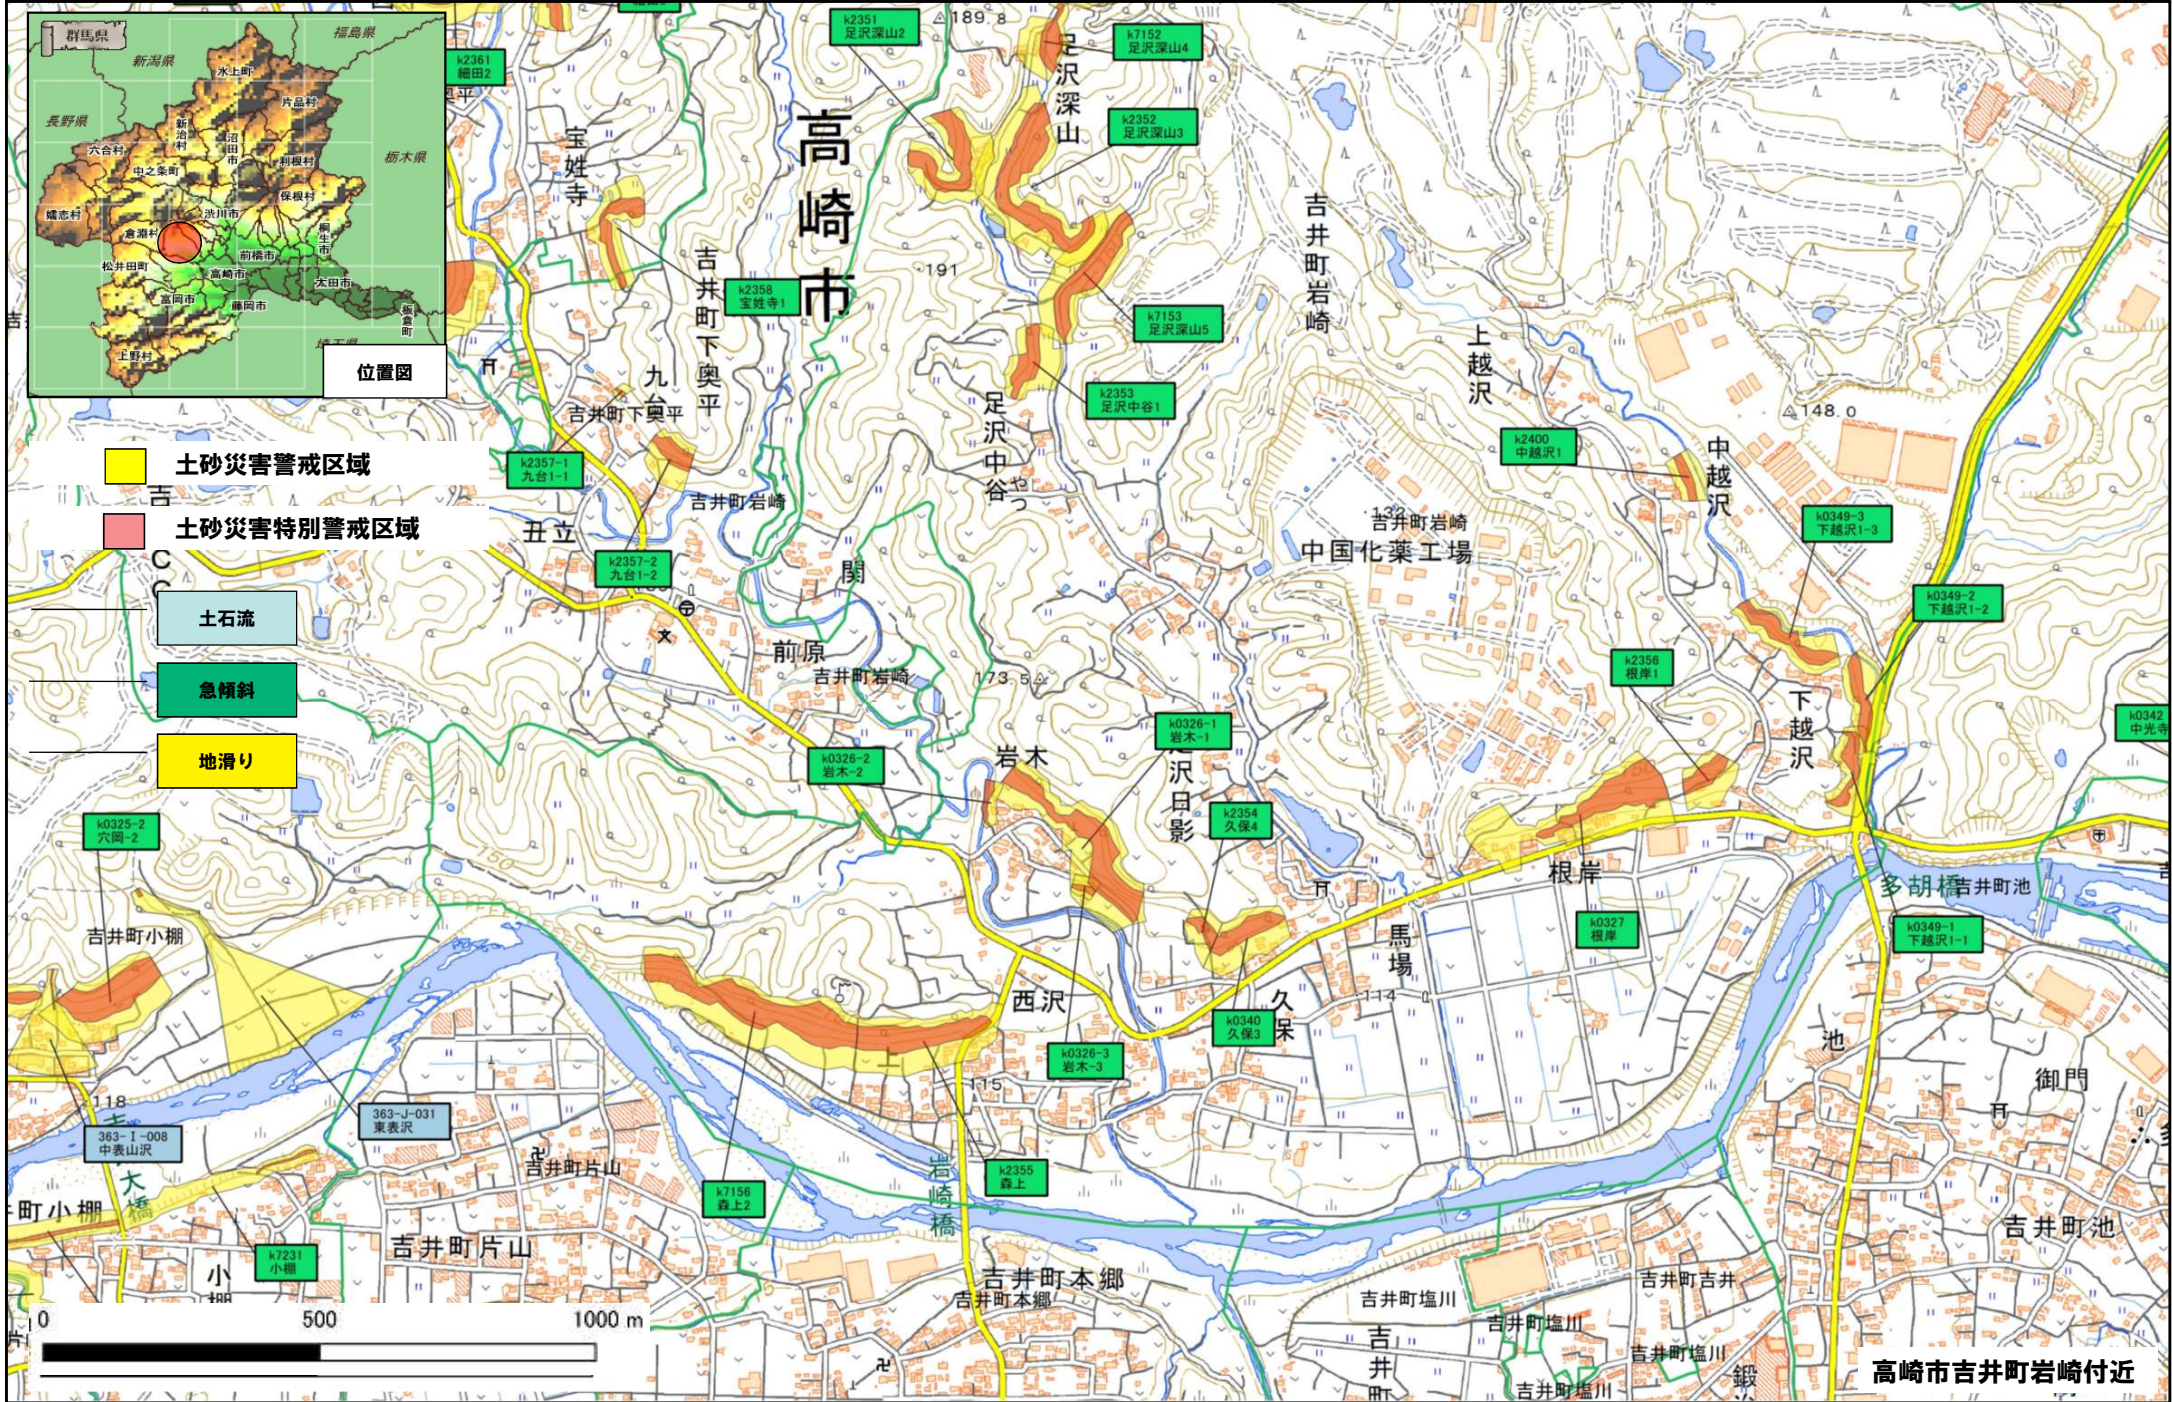

# 高崎市吉井町 (1/9)

# 高崎市吉井町 (2/9)

高崎市吉井町坂口、小棚付近

# 高崎市吉井町 (3/9)

# 高崎市吉井町 (5/9)

位置図

- 土砂災害警戒区域
- 土砂災害特別警戒区域
- 土石流
- 急傾斜
- 地滑り

高崎市吉井町長根、下長根、高