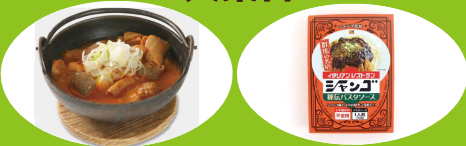

ぐんまちゃんグリーティング 25日（土）

13：30～と15：00～の2回！！

ぐんまちゃんとの写真撮影も！？ ※写真撮影は各回開始30分前に整理券を配付します。

（写真はイメージです！）

群馬の人気肉屋さん
出張販売！

堀口肉店

下仁田町で昭和25年創業の肉屋。群馬のブランド牛を贅沢に使用した「上州黒毛和牛弁当」などを販売！

グローバルピッグファーム

群馬のブランド豚「和豚もちぶた」を100%使用し、手間と時間をかけて丁寧に作り上げたベーコンスライスは絶品！

群馬の炭水化物&茶色メシ 大集合