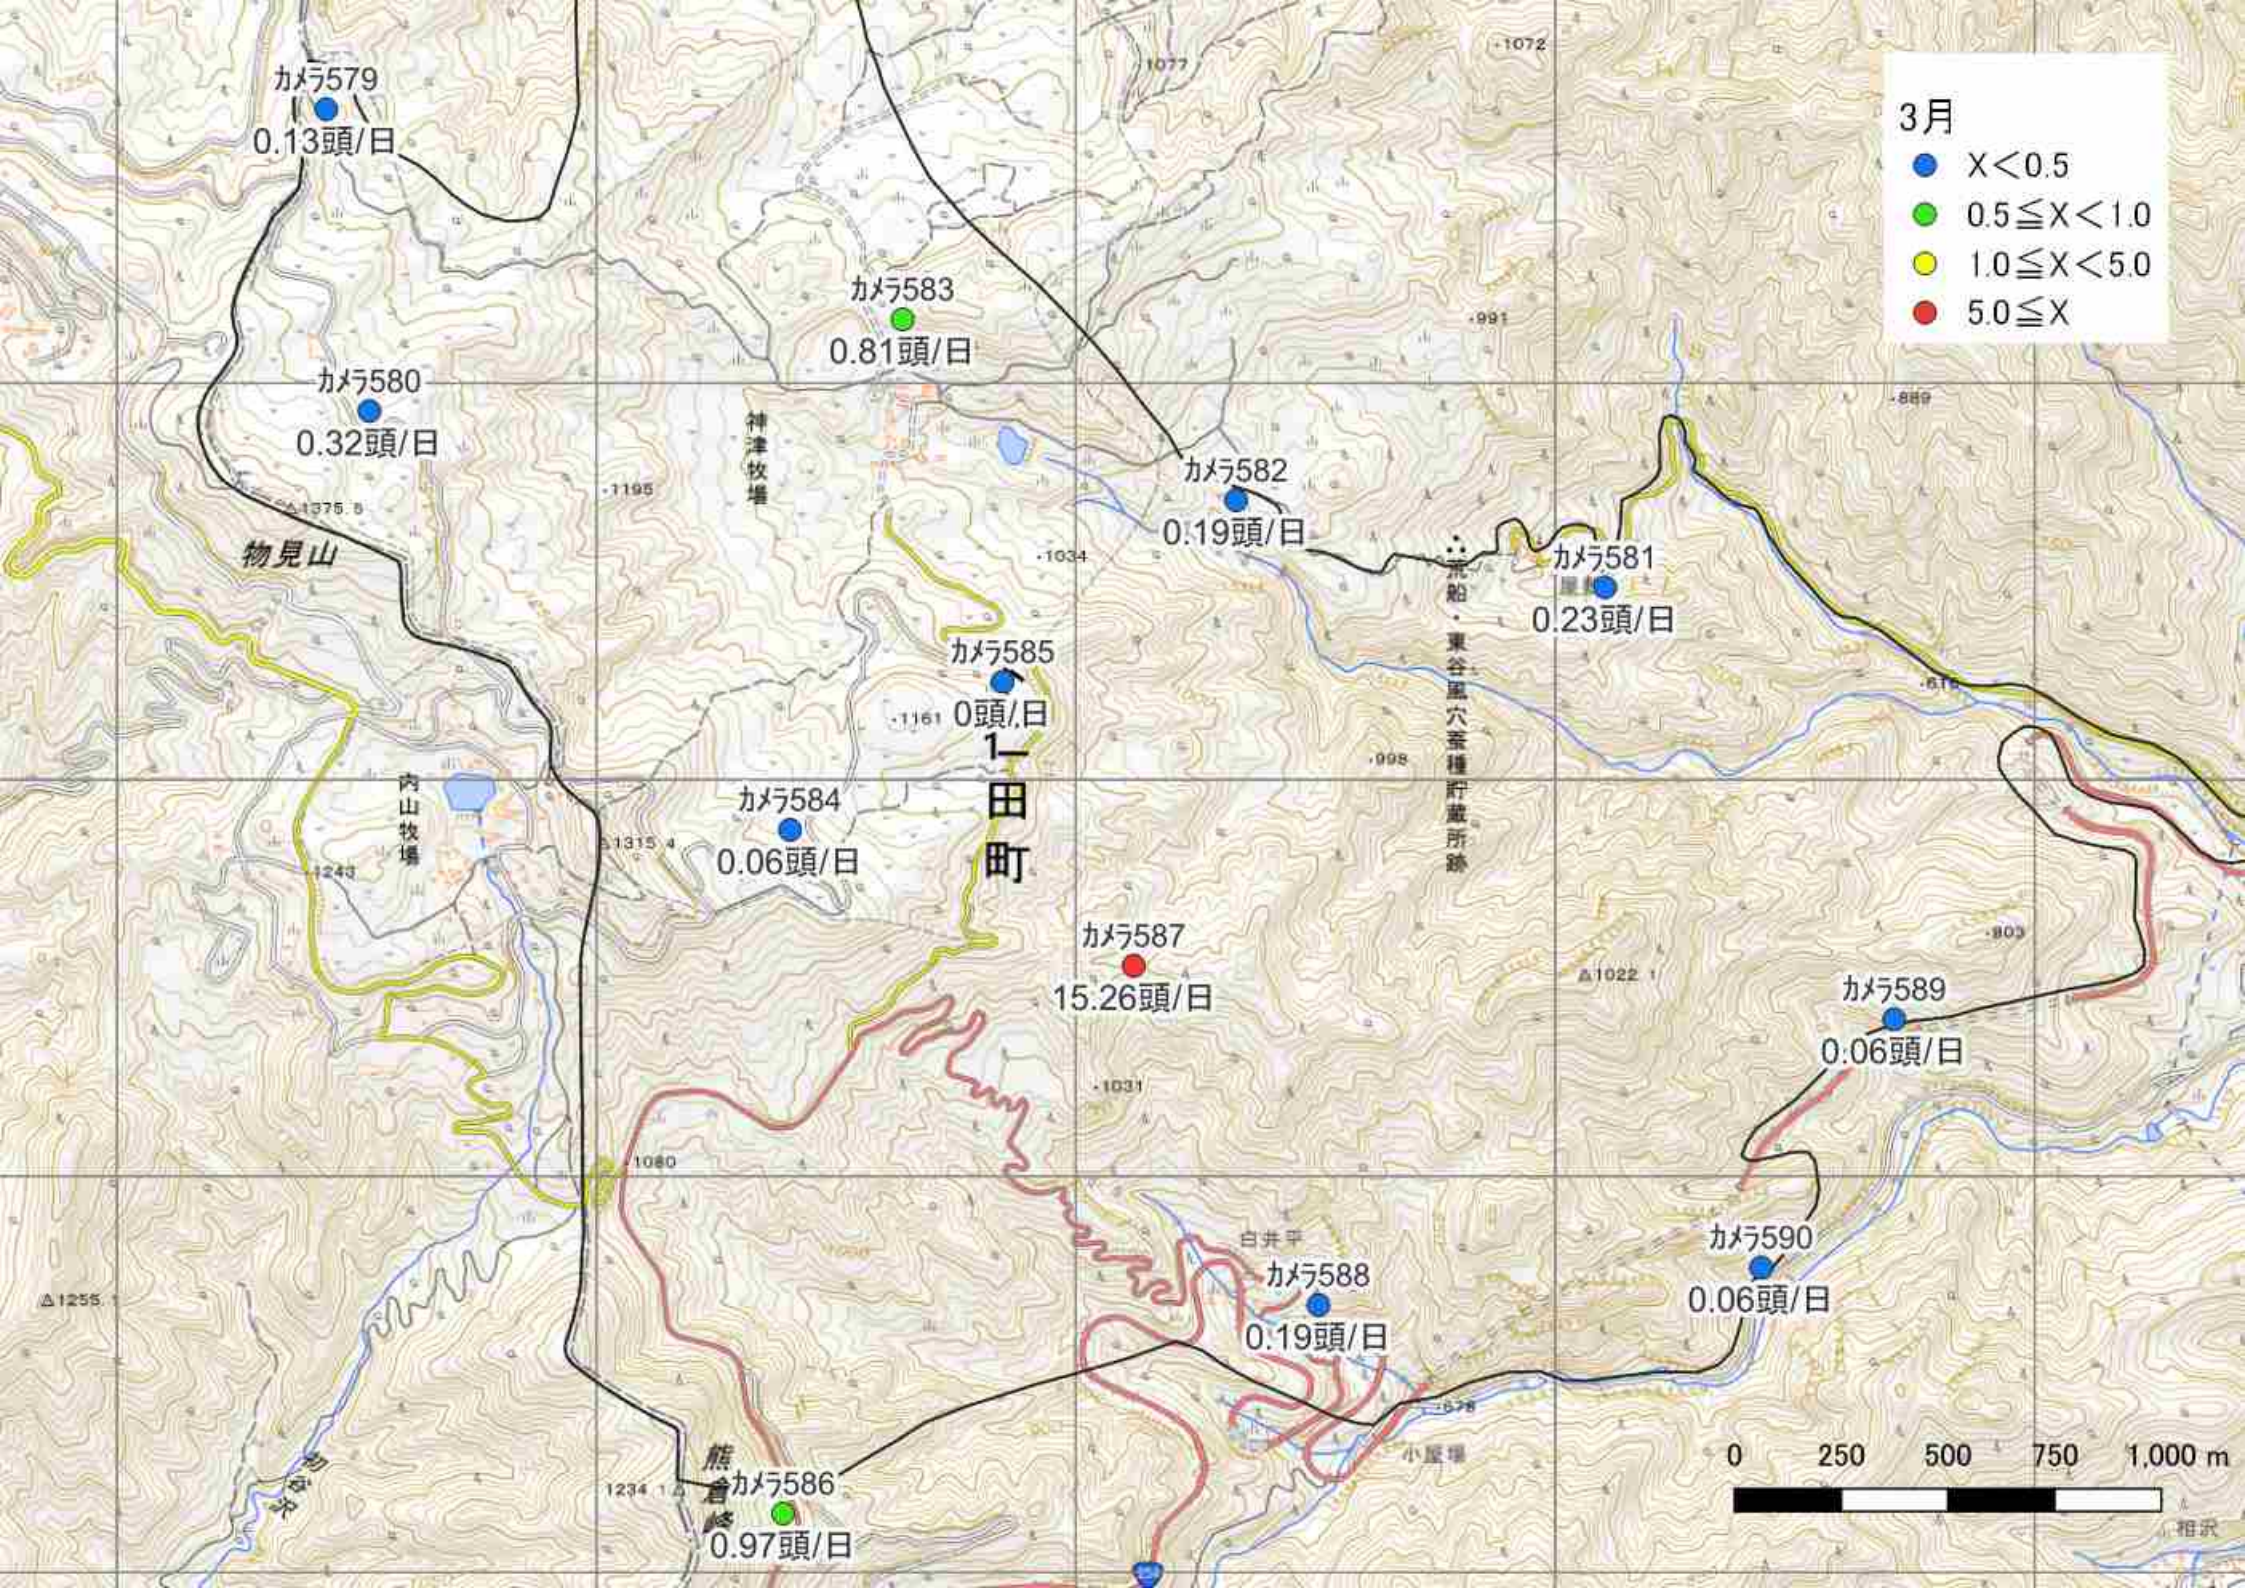

3月

- $X < 0.5$
- $0.5 \leq X < 1.0$
- $1.0 \leq X < 5.0$
- $5.0 \leq X$

4月

- $X < 0.5$
- $0.5 \leq X < 1.0$
- $1.0 \leq X < 5.0$
- $5.0 \leq X$

5月

- $X < 0.5$
- $0.5 \leq X < 1.0$
- $1.0 \leq X < 5.0$
- $5.0 \leq X$

6月

- $X < 0.5$
- $0.5 \leq X < 1.0$
- $1.0 \leq X < 5.0$
- $5.0 \leq X$

7月

- $X < 0.5$
- $0.5 \leq X < 1.0$
- $1.0 \leq X < 5.0$
- $5.0 \leq X$

8月

- $X < 0.5$
- $0.5 \leq X < 1.0$
- $1.0 \leq X < 5.0$
- $5.0 \leq X$

9月～回収日まで

- $X < 0.5$
- $0.5 \leq X < 1.0$
- $1.0 \leq X < 5.0$
- $5.0 \leq X$

10月

- $X < 0.5$
- $0.5 \leq X < 1.0$
- $1.0 \leq X < 5.0$
- $5.0 \leq X$

11月～回収日まで

- $X < 0.5$
- $0.5 \leq X < 1.0$
- $1.0 \leq X < 5.0$
- $5.0 \leq X$

※R4数値は11月までの速報

●捕獲頭数の比較

(単位: 頭)

年度	7月	8月	9月	10月	11月	12月	合計
R1	-	9	25	27	57	21	139
R2	-	4	22	33	35	23	117
R3	-	-	17	24	31	13	85
R4	-	-	15	21	36	19	91
R5	-	-	6	18	31	23	78