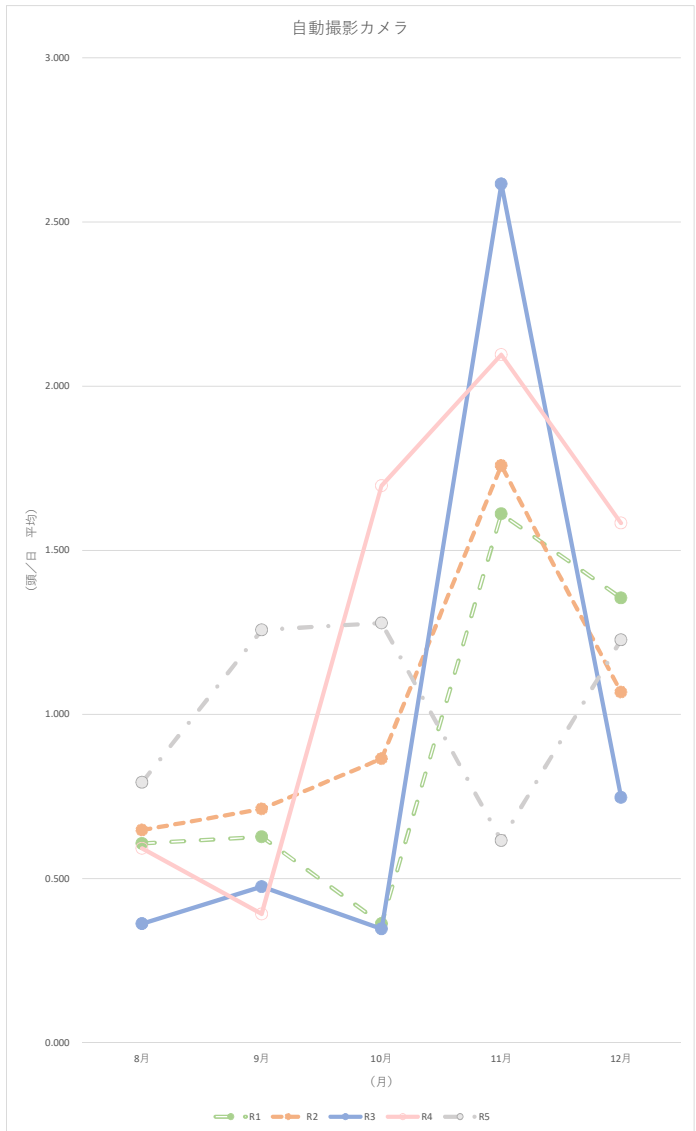

※R4数値は11月までの速報

●捕獲頭数の比較

(単位: 頭)

年度	7月	8月	9月	10月	11月	12月	合計
R1	-	9	25	27	57	21	139
R2	-	4	22	33	35	23	117
R3	-	-	17	24	31	13	85
R4	-	-	15	21	36	19	91
R5	-	-	6	18	31	23	78