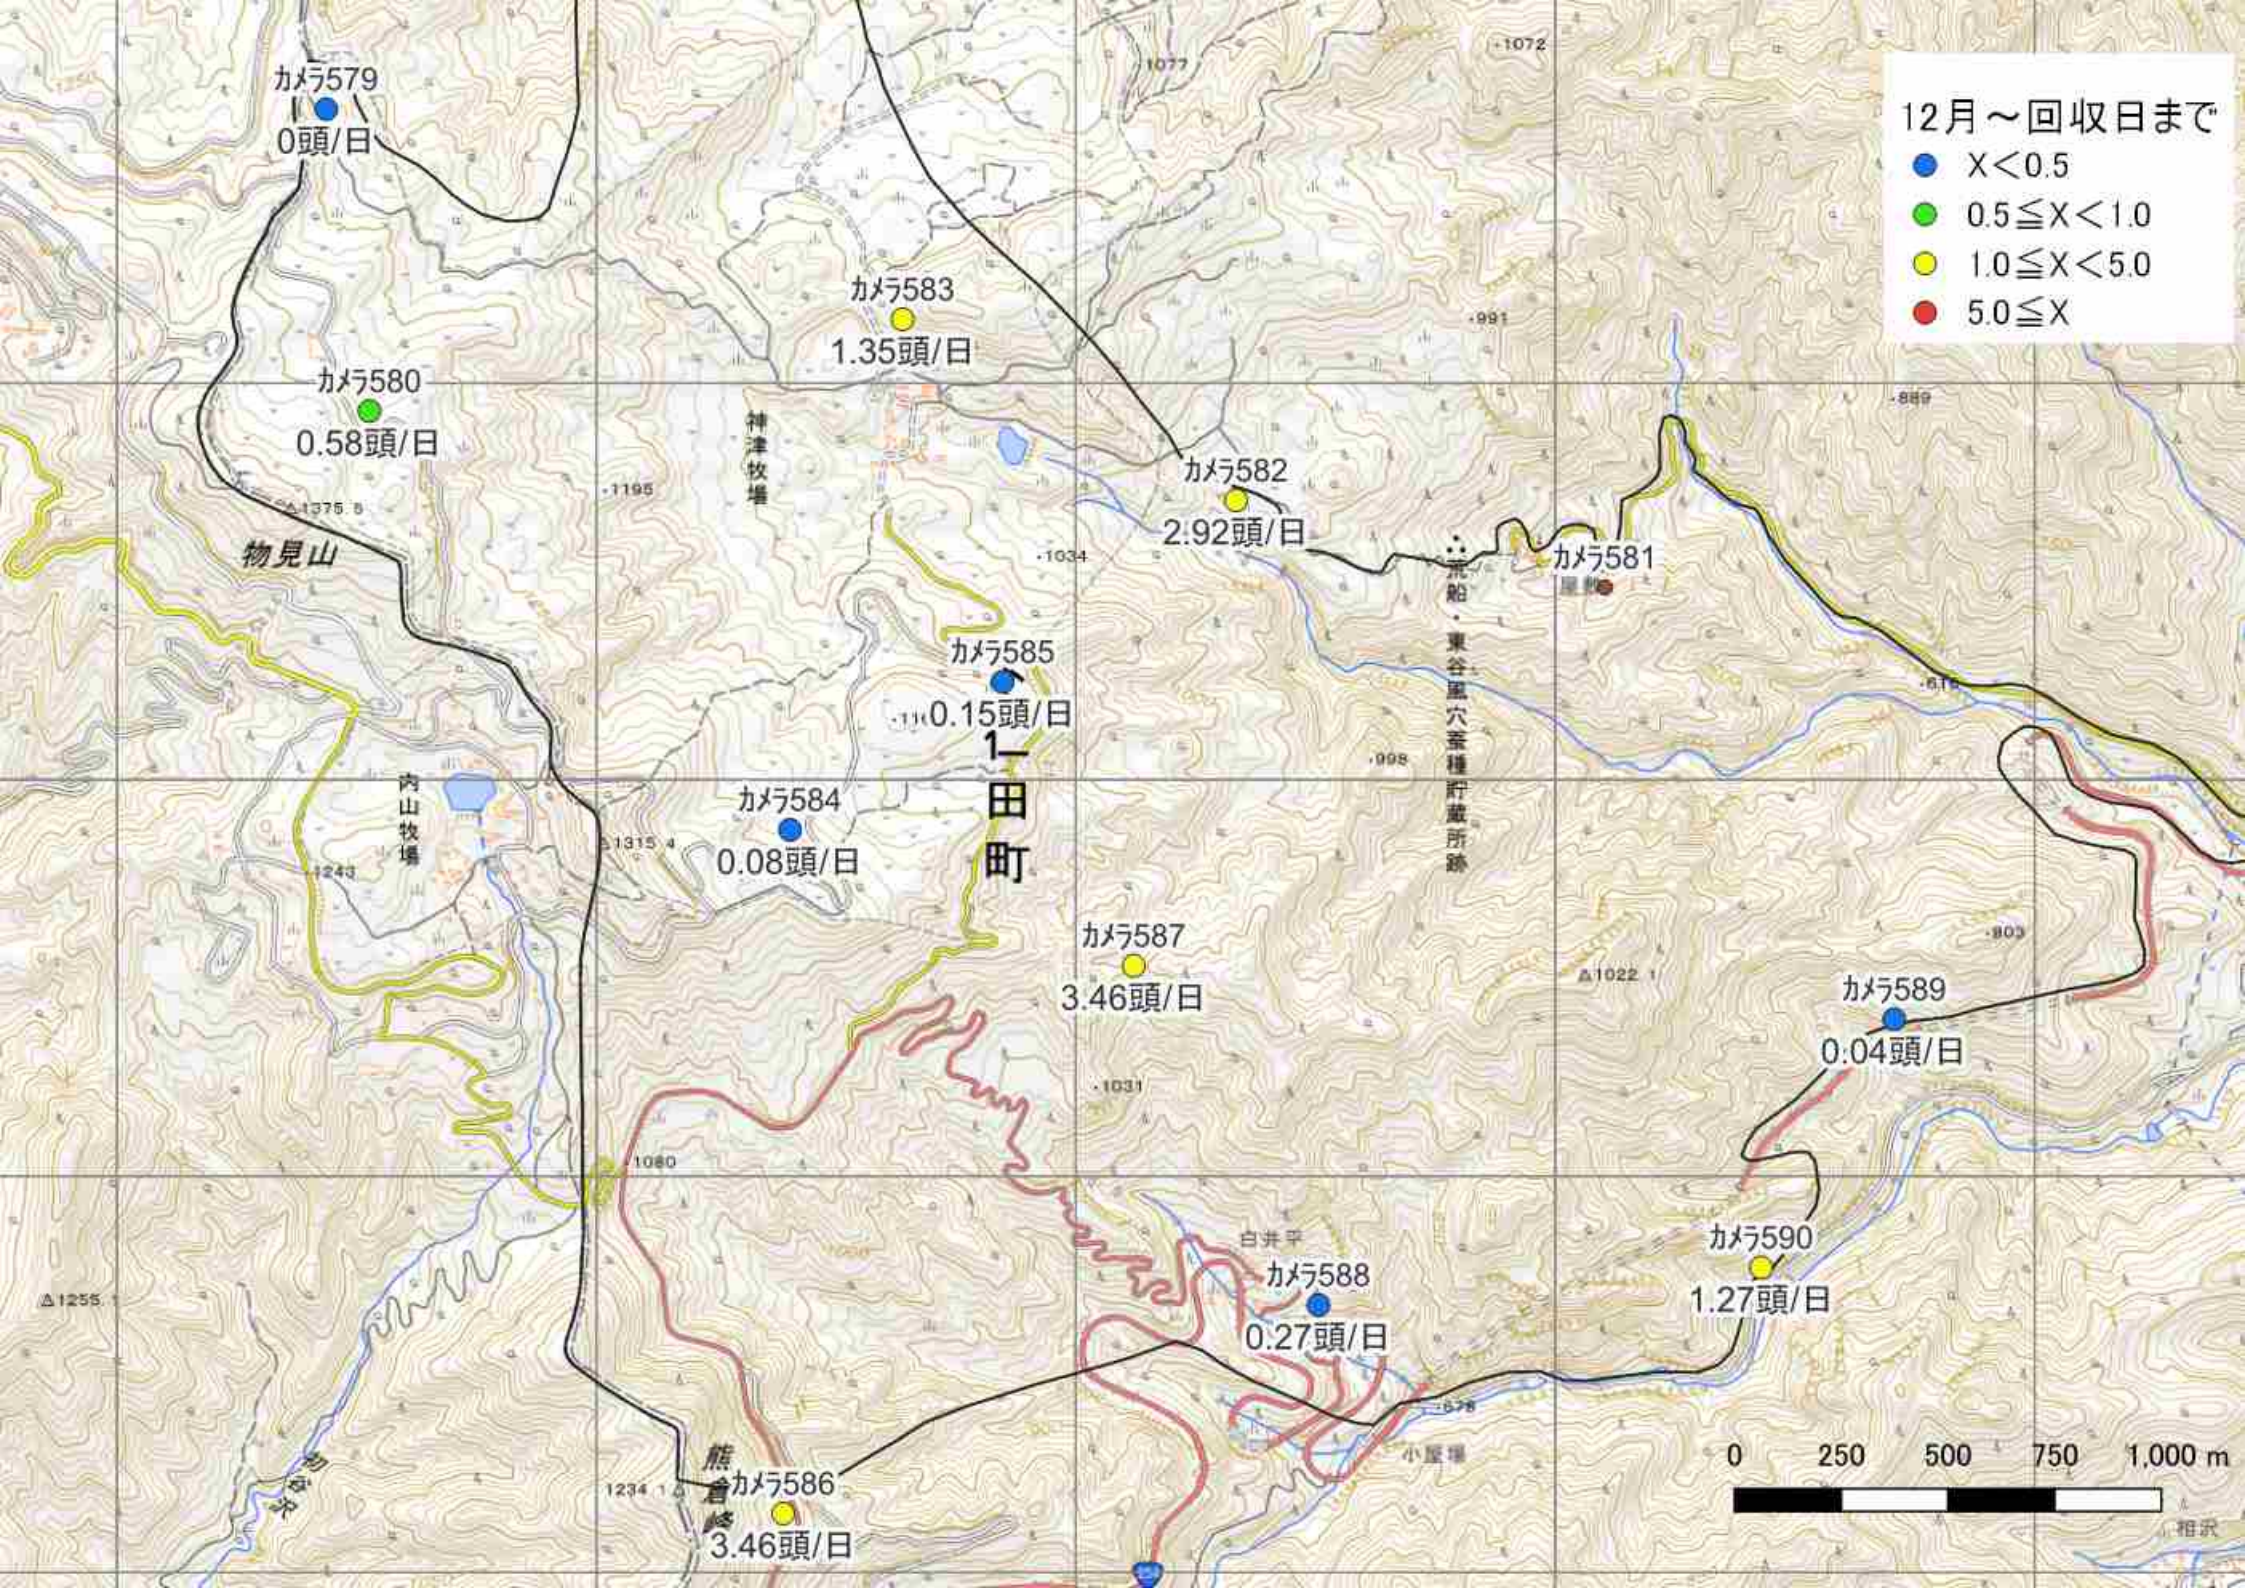

12月～回収日まで

- $X < 0.5$
- $0.5 \leq X < 1.0$
- $1.0 \leq X < 5.0$
- $5.0 \leq X$

●自動撮影カメラ結果の比較 (シカ)

(単位: 頭/日)

カメラ番号	年度	8月	9月	10月	11月	12月	平均
579	R1	0.000	0.033	0.097	0.300	0.032	0.092
	R2	0.065	0.067	0.567	0.600	0.097	0.279
	R3	0.000	0.033	0.258	0.200	0.065	0.111
	R4	0.290	0.300	0.130	0.070	0.060	0.170
	R5	0.030	0.090	0.230	0.140	0.000	0.098
580	R1	0.258	0.300	0.258	0.033	0.194	0.209
	R2	0.774	0.367	0.433	0.367	0.032	0.395
	R3	0.387	0.233	0.516	0.300	0.032	0.294
	R4	0.870	1.130	6.970	0.230	0.580	1.956
	R5	0.450	0.270	1.160	0.140	0.580	0.520
581	R1	0.903	1.300	0.323	1.967	0.968	1.092
	R2	0.484	0.267	0.267	0.467	0.000	0.297
	R3	0.516	0.400	0.194	0.233	0.258	0.320
	R4	0.060	0.470	0.290	0.630	0.320	0.354
	R5	0.190	1.090	0.550	0.430		0.565
582	R1	0.355	0.533	0.903	4.633	1.065	1.498
	R2	0.419	1.867	0.000	0.000	1.613	0.780
	R3	0.774	0.300	0.258	1.667	3.032	1.206
	R4	0.610	0.300	2.550	3.770	1.230	1.692
	R5	0.520	0.910	0.740	3.140	2.920	1.646
583	R1	0.290	0.033	0.194	0.733	4.226	1.095
	R2	0.065	0.233	0.033	0.000	0.000	0.066
	R3	0.871	0.167	0.774	1.333	4.419	1.513
	R4	0.840	0.030	0.520	0.730	3.900	1.204
	R5	0.100	0.450	0.390	0.570	1.350	0.572
584	R1	0.032	0.467	0.097	0.233	0.000	0.166
	R2	0.100	0.033	0.133	0.000	0.000	0.053
	R3	0.258	0.000	0.038	0.000	0.161	0.092
	R4	0.100	0.000	0.150	0.070	0.000	0.064
	R5	0.000	0.000	0.000	0.140	0.080	0.044
585	R1	0.032	0.200	0.194	0.067	0.000	0.098
	R2	0.258	0.100	0.000	0.200	0.000	0.112
	R3	0.032	0.000	0.000	0.000	0.000	0.006
	R4	0.000	0.030	0.000	0.000	0.000	0.006
	R5	0.230	0.000	0.030	0.140	0.150	0.110
586	R1	0.097	0.933	0.161	0.200	0.000	0.278
	R2	0.000	0.933	1.200	7.067	1.355	2.111
	R3	0.323	0.900	0.613	0.833	0.484	0.631
	R4		0.920	0.900	3.670	1.520	1.753
	R5	0.260	0.910	2.550	0.290	3.460	1.494
587	R1	2.774	1.800	0.387	8.667	7.032	4.132
	R2	3.484	4.267	6.733	10.533	9.043	6.812
	R3	0.548	2.643	0.192	24.733	0.452	5.714
	R4	0.650	0.830	6.350	11.870	4.060	4.752
	R5	7.000	10.270	7.600		3.460	7.083
588	R1	0.774	0.933	0.710	0.200	0.645	0.652
	R2	0.742	0.200	0.133	0.233	0.032	0.268
	R3	0.194	0.400	0.839	0.433	0.032	0.380
	R4	0.290	0.100	0.650	0.770	0.390	0.440
	R5	0.000	0.180	0.030	0.000	0.270	0.096
589	R1	1.516	0.733	0.742	1.300	0.355	0.929
	R2	0.935	0.167	0.767	0.733	0.226	0.566
	R3	0.419	0.200	0.484	1.400	0.032	0.507
	R4	2.290	0.600	0.600	0.570	0.000	0.812
	R5	0.450	0.270	1.480	1.290	0.040	0.706
590	R1	0.258	0.267	0.290	1.000	1.742	0.711
	R2	0.452	0.048	0.120	0.900	0.419	0.388
	R3	0.032	0.433	0.000	0.259	0.000	0.145
	R4	0.520	0.000	1.250	2.770	6.940	2.296
	R5	0.260	0.450	0.390	0.570	1.270	0.588
平均	R1	0.608	0.628	0.363	1.611	1.355	0.913
	R2	0.648	0.712	0.866	1.758	1.068	1.010
	R3	0.363	0.476	0.347	2.616	0.747	0.910
	R4	0.593	0.393	1.697	2.096	1.583	1.272
	R5	0.794	1.258	1.279	0.616	1.227	1.035

※R4数値は11月までの速報