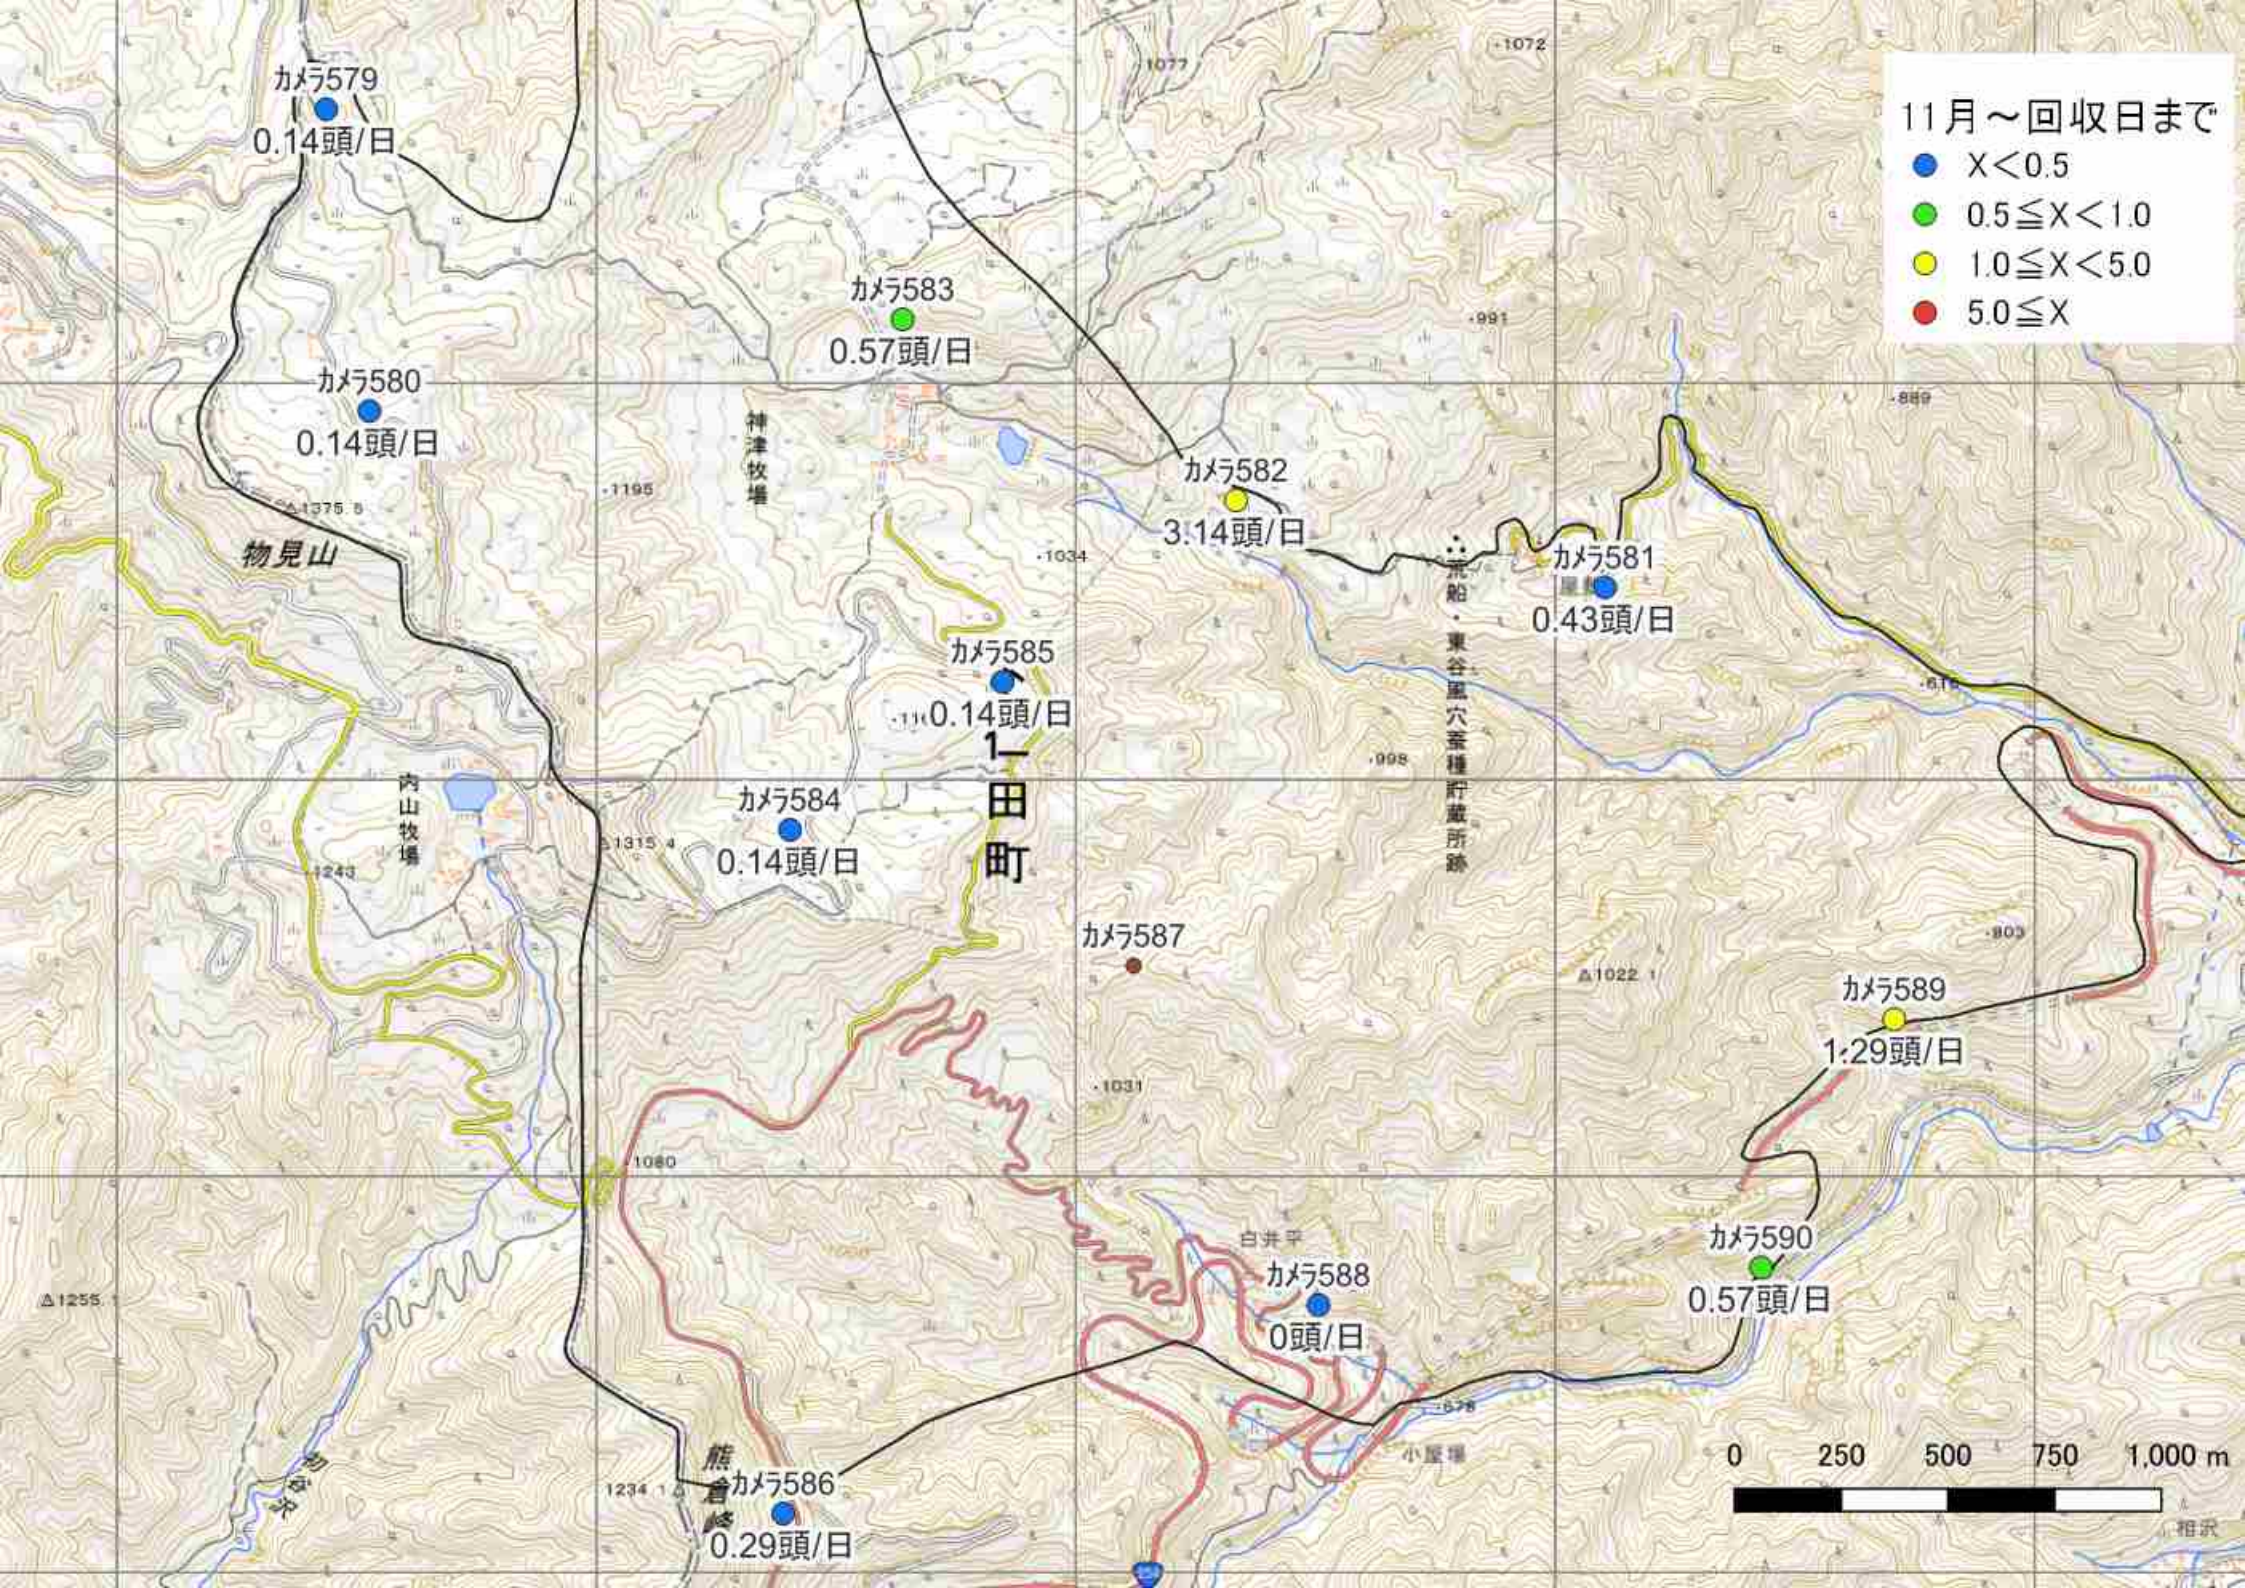

9月～回収日まで

- $X < 0.5$
- $0.5 \leq X < 1.0$
- $1.0 \leq X < 5.0$
- $5.0 \leq X$

10月

- $X < 0.5$
- $0.5 \leq X < 1.0$
- $1.0 \leq X < 5.0$
- $5.0 \leq X$

11月～回収日まで

- $X < 0.5$
- $0.5 \leq X < 1.0$
- $1.0 \leq X < 5.0$
- $5.0 \leq X$

※R4数値は11月までの速報

●捕獲頭数の比較

(単位: 頭)

年度	7月	8月	9月	10月	11月	12月	合計
R1	-	9	25	27	57	21	139
R2	-	4	22	33	35	23	117
R3	-	-	17	24	31	13	85
R4	-	-	15	21	36	19	91
R5	-	-	6	18	31	23	78