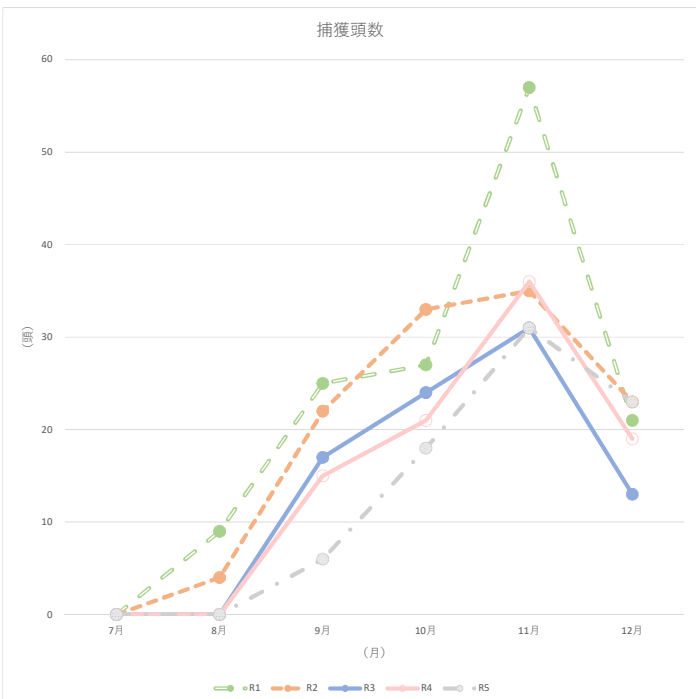

※R4数値は11月までの速報

●捕獲頭数の比較

(単位: 頭)

年度	7月	8月	9月	10月	11月	12月	合計
R1	-	9	25	27	57	21	139
R2	-	4	22	33	35	23	117
R3	-	-	17	24	31	13	85
R4	-	-	15	21	36	19	91
R5	-	-	6	18	31	23	78