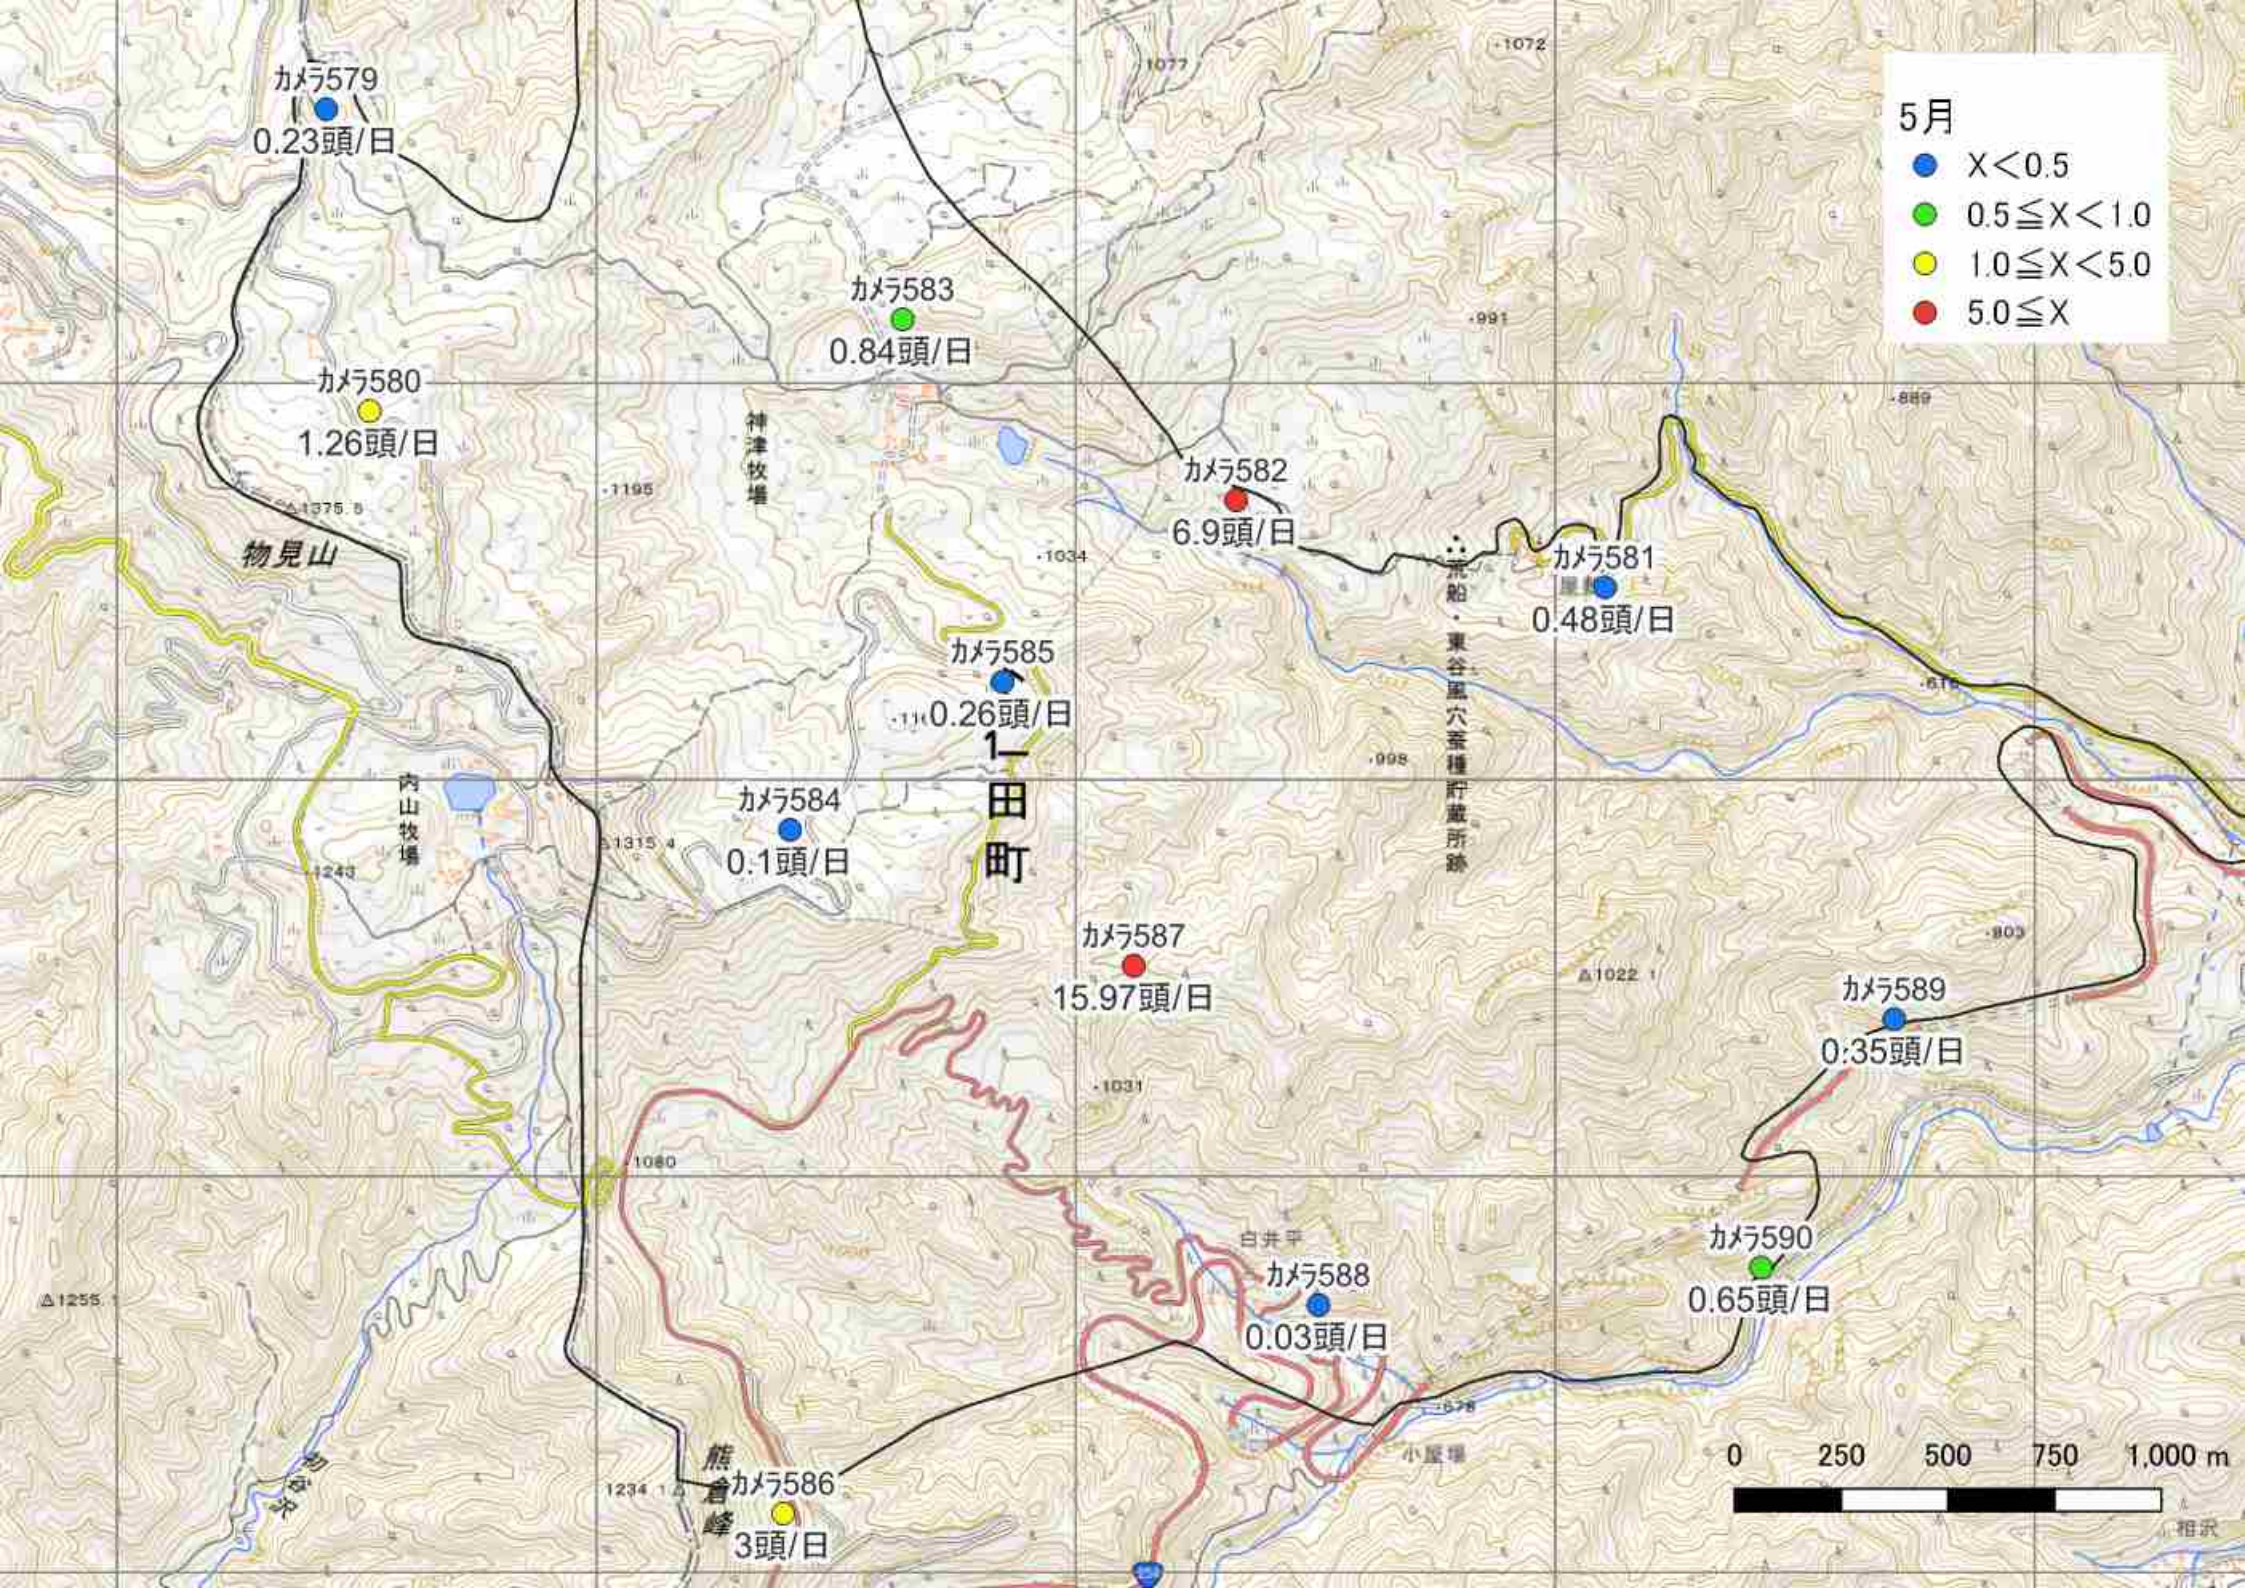

3月

- $X < 0.5$
- $0.5 \leq X < 1.0$
- $1.0 \leq X < 5.0$
- $5.0 \leq X$

4月

- $X < 0.5$
- $0.5 \leq X < 1.0$
- $1.0 \leq X < 5.0$
- $5.0 \leq X$

5月

- $X < 0.5$
- $0.5 \leq X < 1.0$
- $1.0 \leq X < 5.0$
- $5.0 \leq X$

6月

- $X < 0.5$
- $0.5 \leq X < 1.0$
- $1.0 \leq X < 5.0$
- $5.0 \leq X$

7月

- $X < 0.5$
- $0.5 \leq X < 1.0$
- $1.0 \leq X < 5.0$
- $5.0 \leq X$

8月

- $X < 0.5$
- $0.5 \leq X < 1.0$
- $1.0 \leq X < 5.0$
- $5.0 \leq X$

9月～回収日まで

- $X < 0.5$
- $0.5 \leq X < 1.0$
- $1.0 \leq X < 5.0$
- $5.0 \leq X$

10月

- $X < 0.5$
- $0.5 \leq X < 1.0$
- $1.0 \leq X < 5.0$
- $5.0 \leq X$

11月～回収日まで

- $X < 0.5$
- $0.5 \leq X < 1.0$
- $1.0 \leq X < 5.0$
- $5.0 \leq X$

※R4数値は11月までの速報

●捕獲頭数の比較

(単位: 頭)

年度	7月	8月	9月	10月	11月	12月	合計
R1	-	9	25	27	57	21	139
R2	-	4	22	33	35	23	117
R3	-	-	17	24	31	13	85
R4	-	-	15	21	36	19	91
R5	-	-	6	18	31	23	78