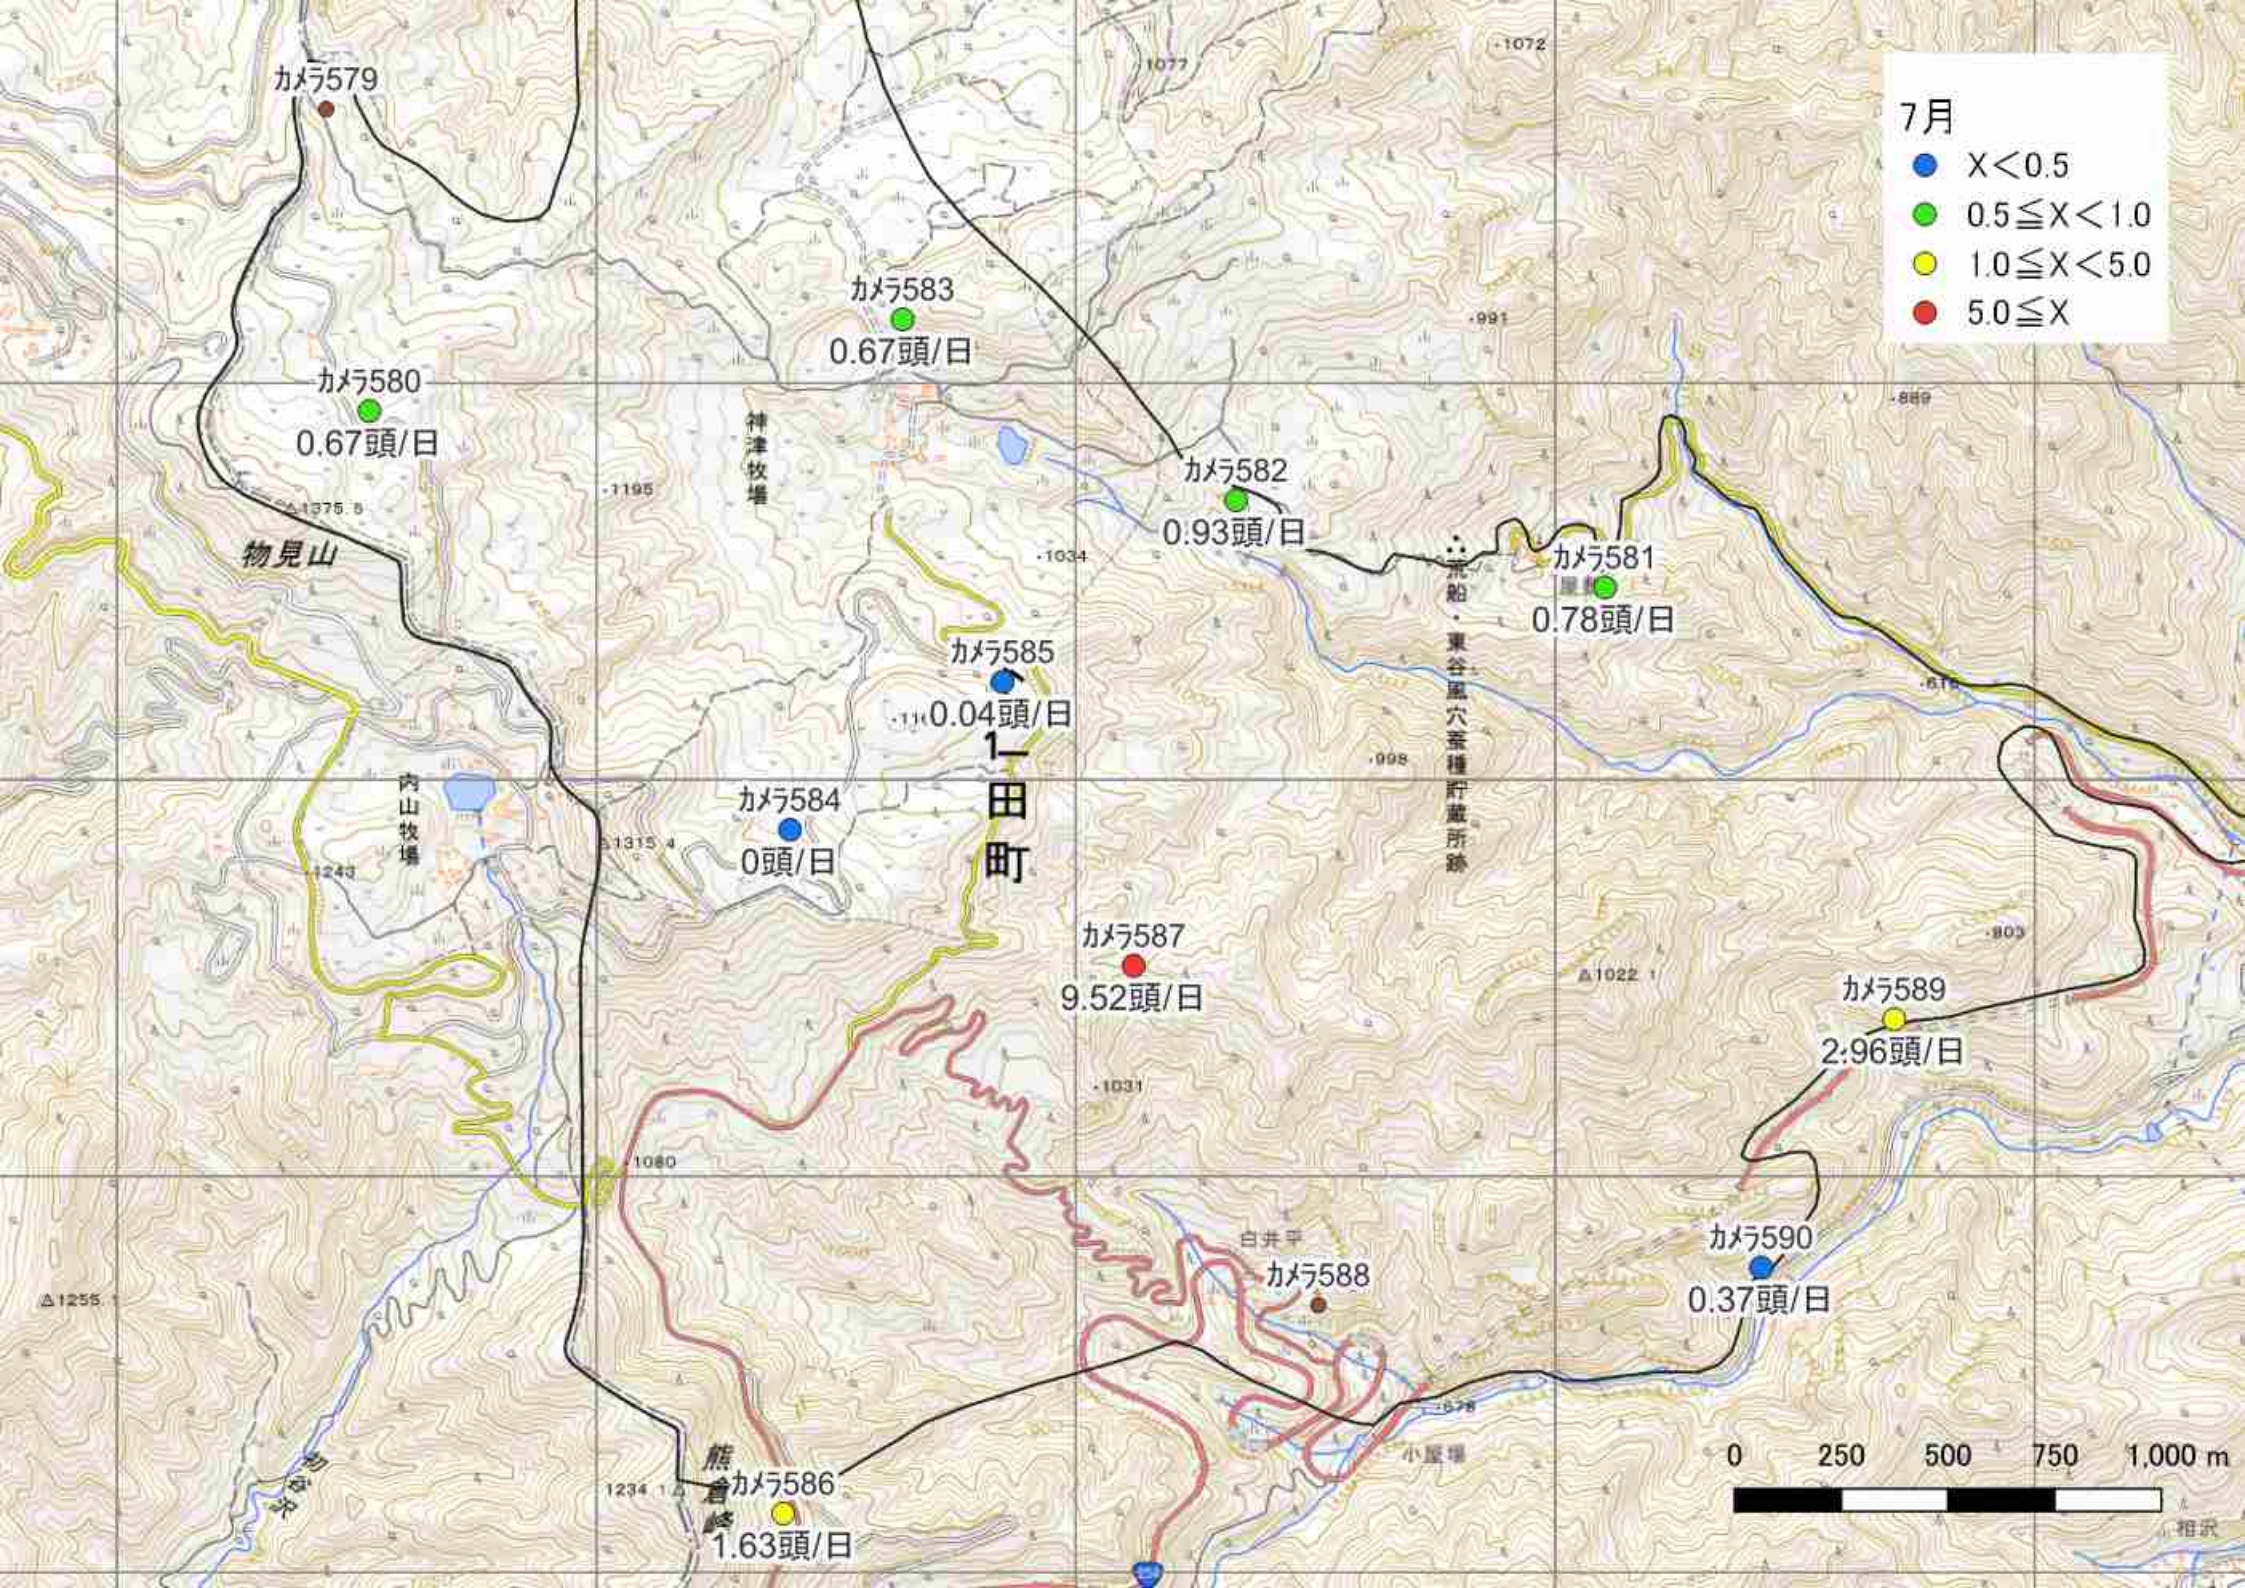

6月

- $X < 0.5$
- $0.5 \leq X < 1.0$
- $1.0 \leq X < 5.0$
- $5.0 \leq X$

7月

- $X < 0.5$
- $0.5 \leq X < 1.0$
- $1.0 \leq X < 5.0$
- $5.0 \leq X$

8月

- $X < 0.5$
- $0.5 \leq X < 1.0$
- $1.0 \leq X < 5.0$
- $5.0 \leq X$

9月～回収日まで

- $X < 0.5$
- $0.5 \leq X < 1.0$
- $1.0 \leq X < 5.0$
- $5.0 \leq X$

10月

- $X < 0.5$
- $0.5 \leq X < 1.0$
- $1.0 \leq X < 5.0$
- $5.0 \leq X$

11月～回収日まで

- $X < 0.5$
- $0.5 \leq X < 1.0$
- $1.0 \leq X < 5.0$
- $5.0 \leq X$

※R4数値は11月までの速報

●捕獲頭数の比較

(単位: 頭)

年度	7月	8月	9月	10月	11月	12月	合計
R1	-	9	25	27	57	21	139
R2	-	4	22	33	35	23	117
R3	-	-	17	24	31	13	85
R4	-	-	15	21	36	19	91
R5	-	-	6	18	31	23	78