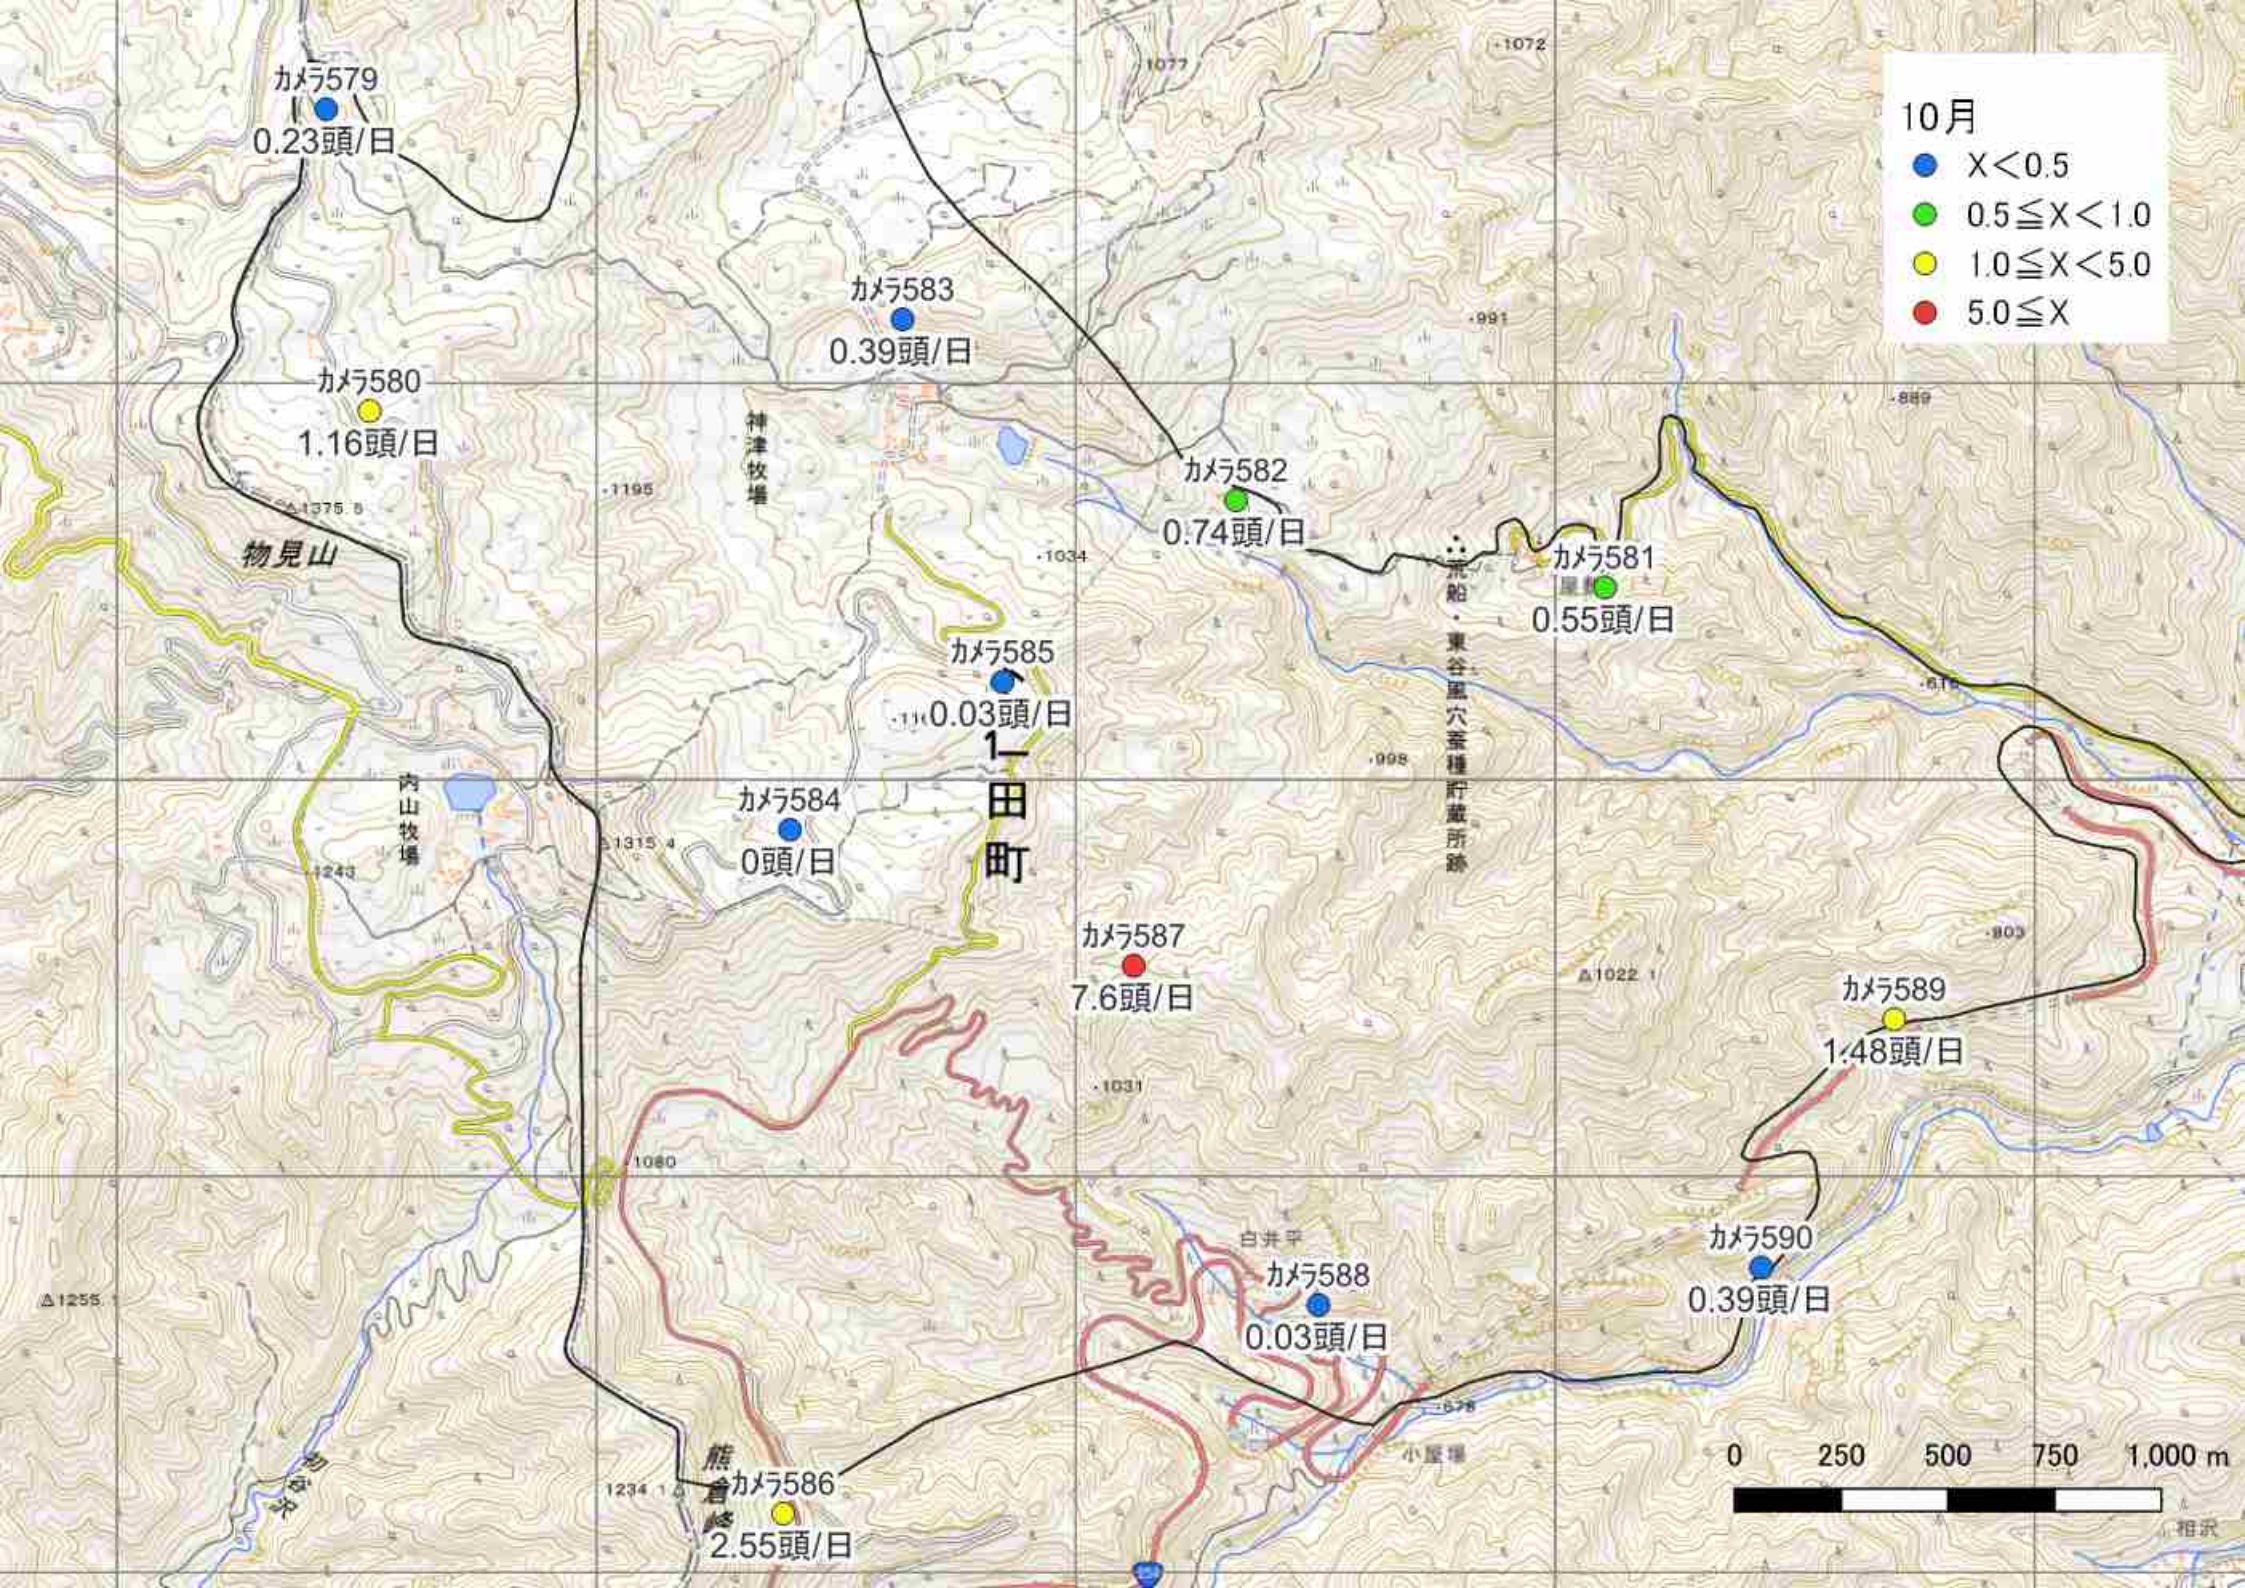

9月～回収日まで

- $X < 0.5$
- $0.5 \leq X < 1.0$
- $1.0 \leq X < 5.0$
- $5.0 \leq X$

10月

- $X < 0.5$
- $0.5 \leq X < 1.0$
- $1.0 \leq X < 5.0$
- $5.0 \leq X$

11月～回収日まで

- $X < 0.5$
- $0.5 \leq X < 1.0$
- $1.0 \leq X < 5.0$
- $5.0 \leq X$

※R4数値は11月までの速報

●捕獲頭数の比較

(単位: 頭)

年度	7月	8月	9月	10月	11月	12月	合計
R1	-	9	25	27	57	21	139
R2	-	4	22	33	35	23	117
R3	-	-	17	24	31	13	85
R4	-	-	15	21	36	19	91
R5	-	-	6	18	31	23	78