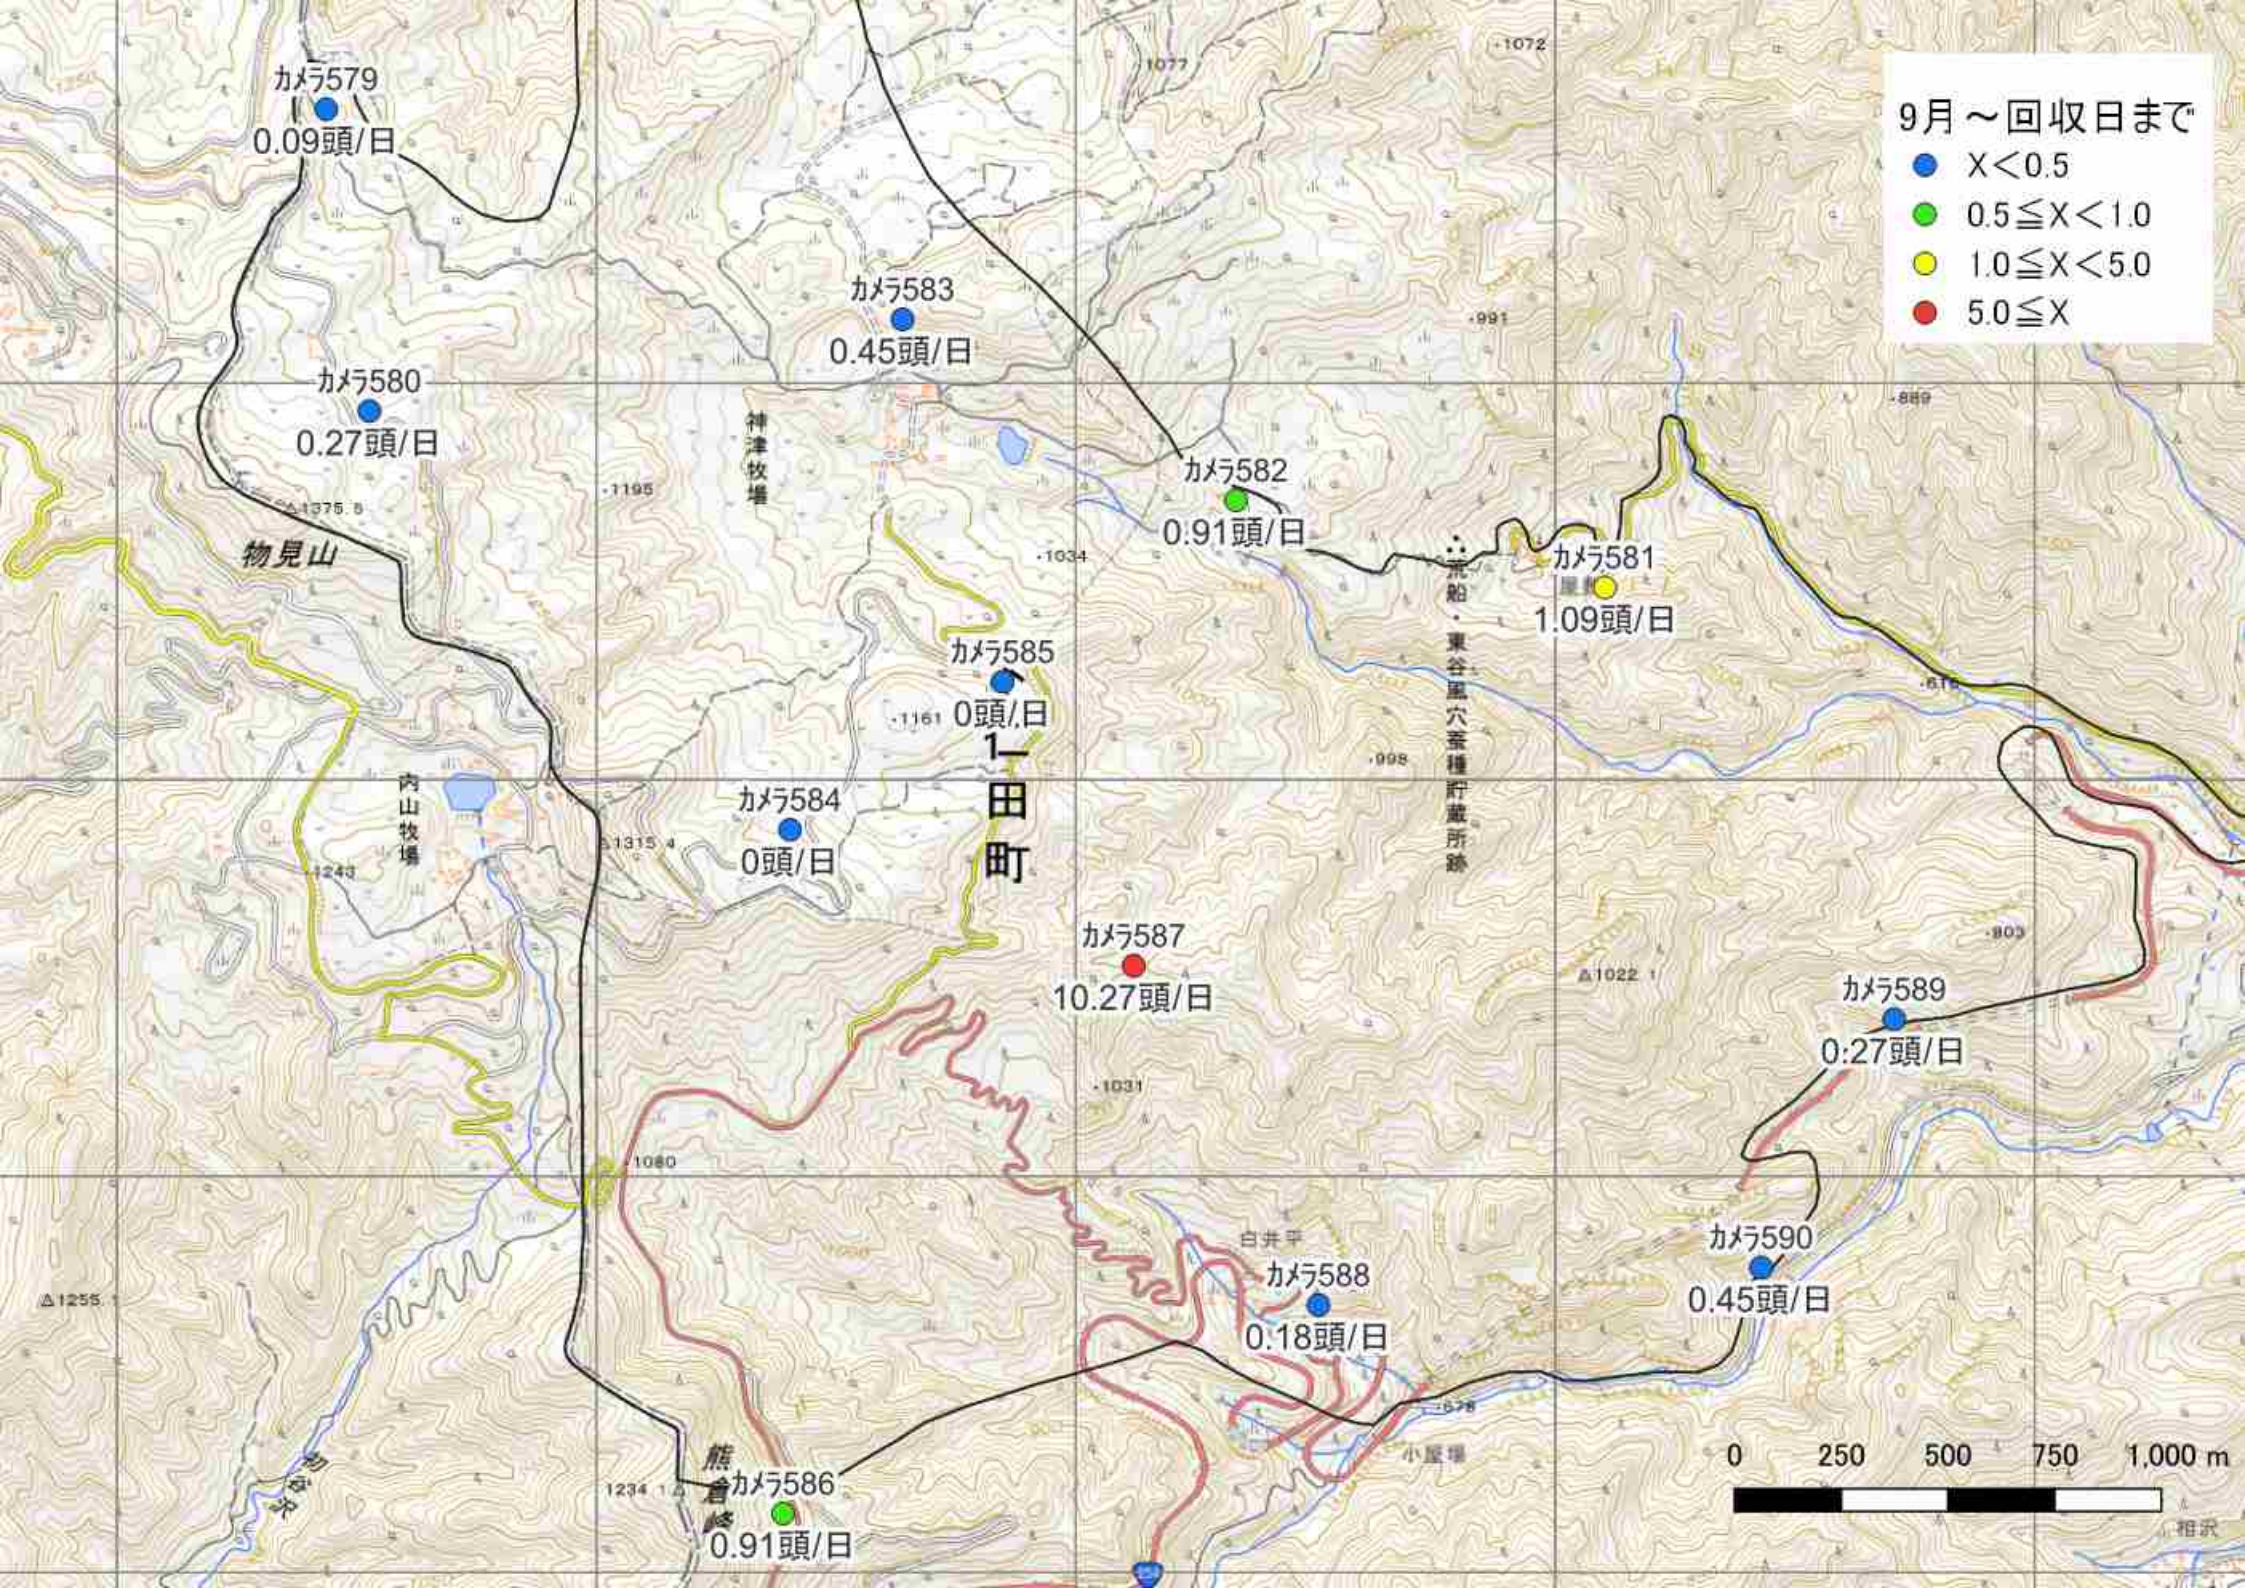

9月～回収日まで

- $X < 0.5$
- $0.5 \leq X < 1.0$
- $1.0 \leq X < 5.0$
- $5.0 \leq X$

10月

- $X < 0.5$
- $0.5 \leq X < 1.0$
- $1.0 \leq X < 5.0$
- $5.0 \leq X$

11月～回収日まで

- $X < 0.5$
- $0.5 \leq X < 1.0$
- $1.0 \leq X < 5.0$
- $5.0 \leq X$

※R4数値は11月までの速報

●捕獲頭数の比較

(単位: 頭)

年度	7月	8月	9月	10月	11月	12月	合計
R1	-	9	25	27	57	21	139
R2	-	4	22	33	35	23	117
R3	-	-	17	24	31	13	85
R4	-	-	15	21	36	19	91
R5	-	-	6	18	31	23	78