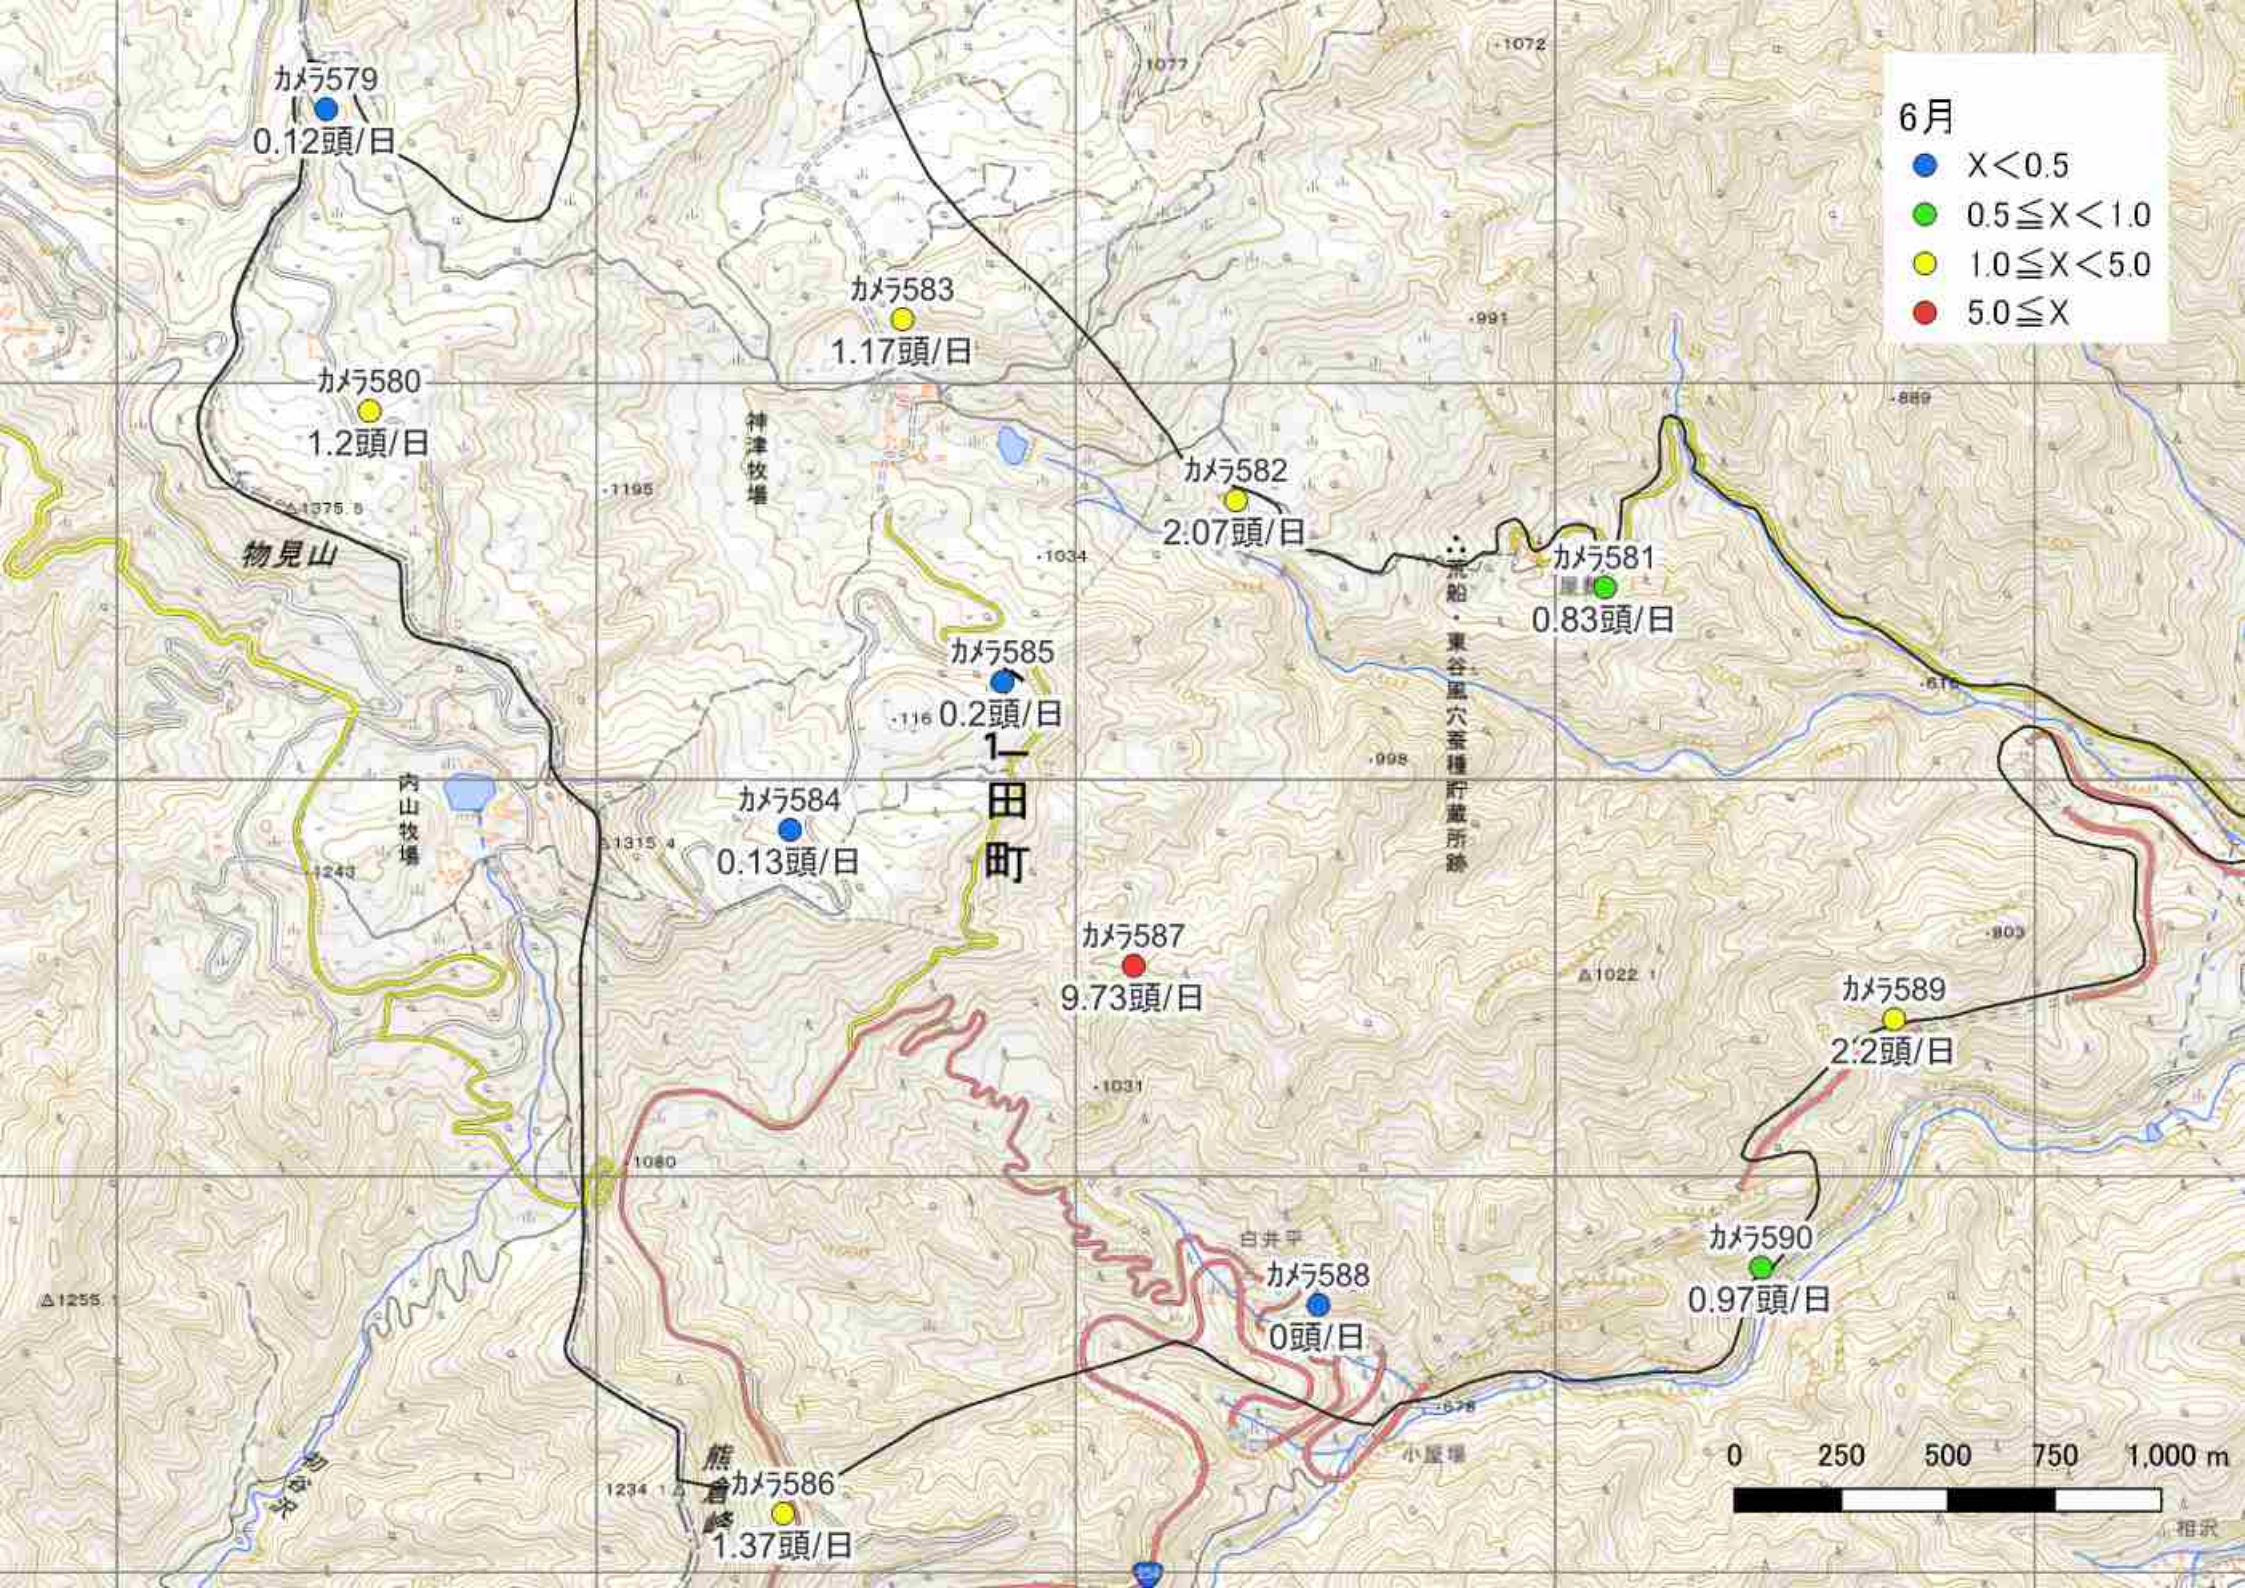

3月

- $X < 0.5$
- $0.5 \leq X < 1.0$
- $1.0 \leq X < 5.0$
- $5.0 \leq X$

4月

- $X < 0.5$
- $0.5 \leq X < 1.0$
- $1.0 \leq X < 5.0$
- $5.0 \leq X$

5月

- $X < 0.5$
- $0.5 \leq X < 1.0$
- $1.0 \leq X < 5.0$
- $5.0 \leq X$

6月

- $X < 0.5$
- $0.5 \leq X < 1.0$
- $1.0 \leq X < 5.0$
- $5.0 \leq X$

7月

- $X < 0.5$
- $0.5 \leq X < 1.0$
- $1.0 \leq X < 5.0$
- $5.0 \leq X$

8月

- $X < 0.5$
- $0.5 \leq X < 1.0$
- $1.0 \leq X < 5.0$
- $5.0 \leq X$

9月～回収日まで

- $X < 0.5$
- $0.5 \leq X < 1.0$
- $1.0 \leq X < 5.0$
- $5.0 \leq X$

10月

- $X < 0.5$
- $0.5 \leq X < 1.0$
- $1.0 \leq X < 5.0$
- $5.0 \leq X$

11月～回収日まで

- $X < 0.5$
- $0.5 \leq X < 1.0$
- $1.0 \leq X < 5.0$
- $5.0 \leq X$

※R4数値は11月までの速報

●捕獲頭数の比較

(単位: 頭)

年度	7月	8月	9月	10月	11月	12月	合計
R1	-	9	25	27	57	21	139
R2	-	4	22	33	35	23	117
R3	-	-	17	24	31	13	85
R4	-	-	15	21	36	19	91
R5	-	-	6	18	31	23	78