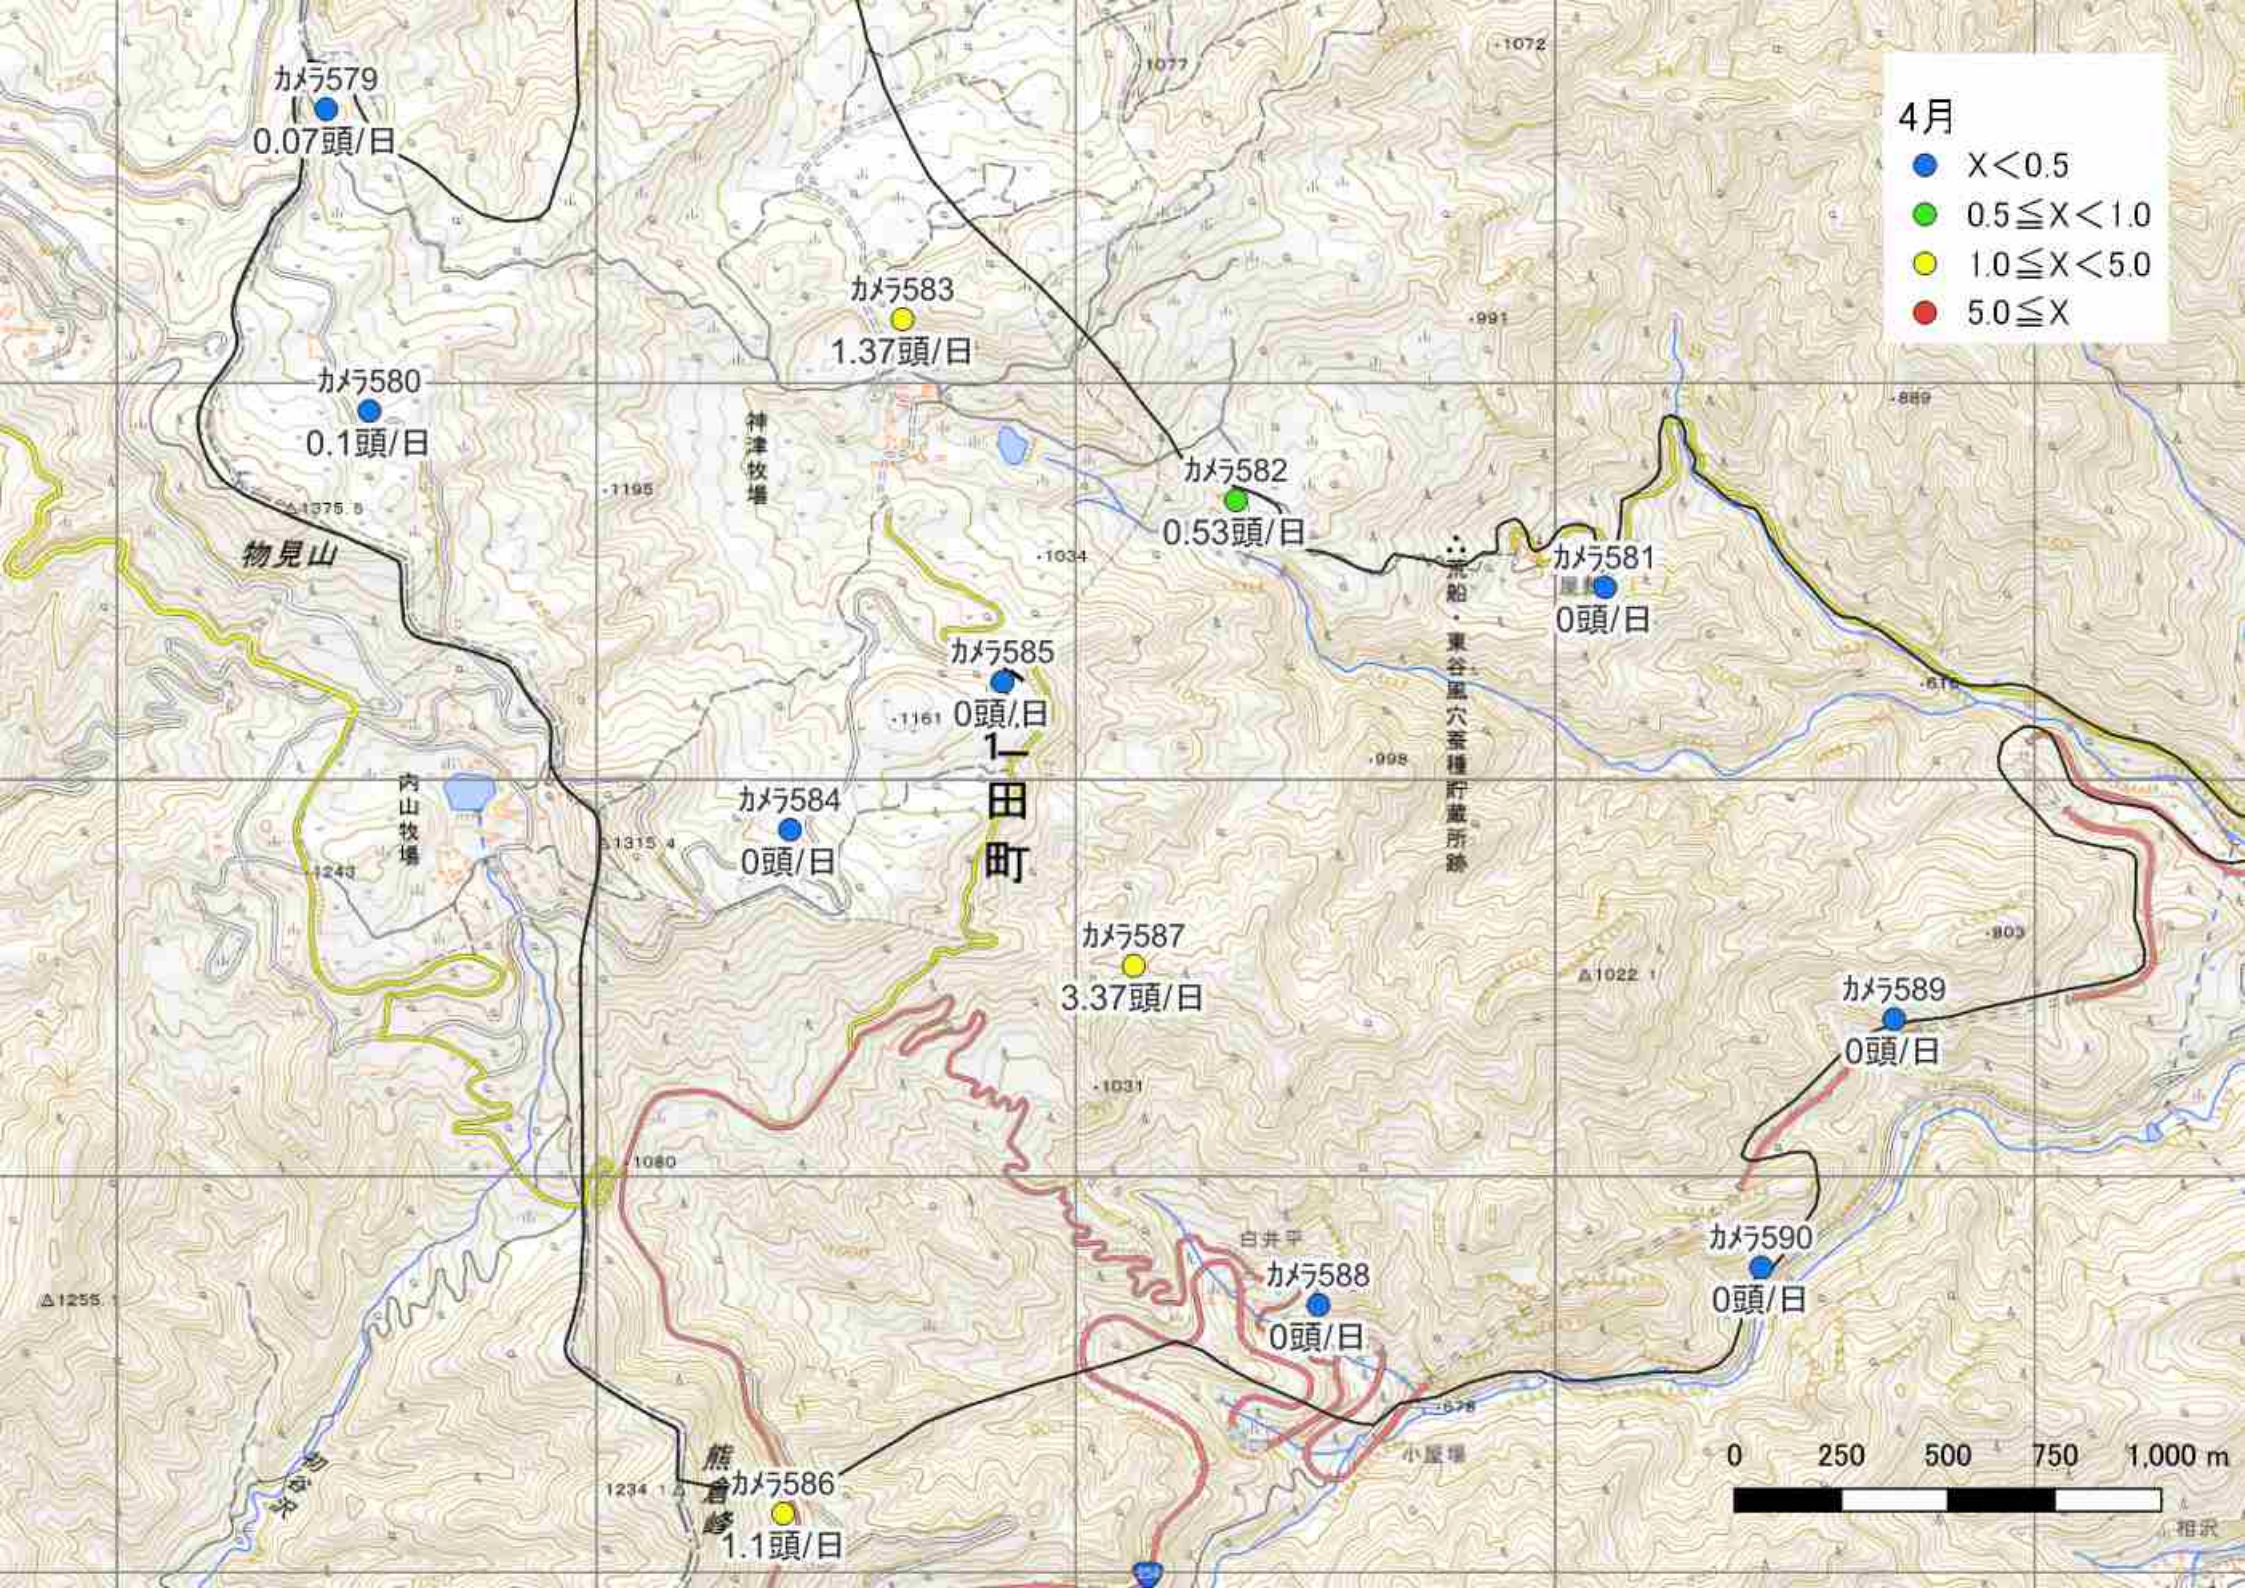

3月

- $X < 0.5$
- $0.5 \leq X < 1.0$
- $1.0 \leq X < 5.0$
- $5.0 \leq X$

4月

- $X < 0.5$
- $0.5 \leq X < 1.0$
- $1.0 \leq X < 5.0$
- $5.0 \leq X$

5月

- $X < 0.5$
- $0.5 \leq X < 1.0$
- $1.0 \leq X < 5.0$
- $5.0 \leq X$

6月

- $X < 0.5$
- $0.5 \leq X < 1.0$
- $1.0 \leq X < 5.0$
- $5.0 \leq X$

7月

- $X < 0.5$
- $0.5 \leq X < 1.0$
- $1.0 \leq X < 5.0$
- $5.0 \leq X$

8月

- $X < 0.5$
- $0.5 \leq X < 1.0$
- $1.0 \leq X < 5.0$
- $5.0 \leq X$

9月～回収日まで

- $X < 0.5$
- $0.5 \leq X < 1.0$
- $1.0 \leq X < 5.0$
- $5.0 \leq X$

10月

- $X < 0.5$
- $0.5 \leq X < 1.0$
- $1.0 \leq X < 5.0$
- $5.0 \leq X$

11月～回収日まで

- $X < 0.5$
- $0.5 \leq X < 1.0$
- $1.0 \leq X < 5.0$
- $5.0 \leq X$

※R4数値は11月までの速報

●捕獲頭数の比較

(単位: 頭)

年度	7月	8月	9月	10月	11月	12月	合計
R1	-	9	25	27	57	21	139
R2	-	4	22	33	35	23	117
R3	-	-	17	24	31	13	85
R4	-	-	15	21	36	19	91
R5	-	-	6	18	31	23	78