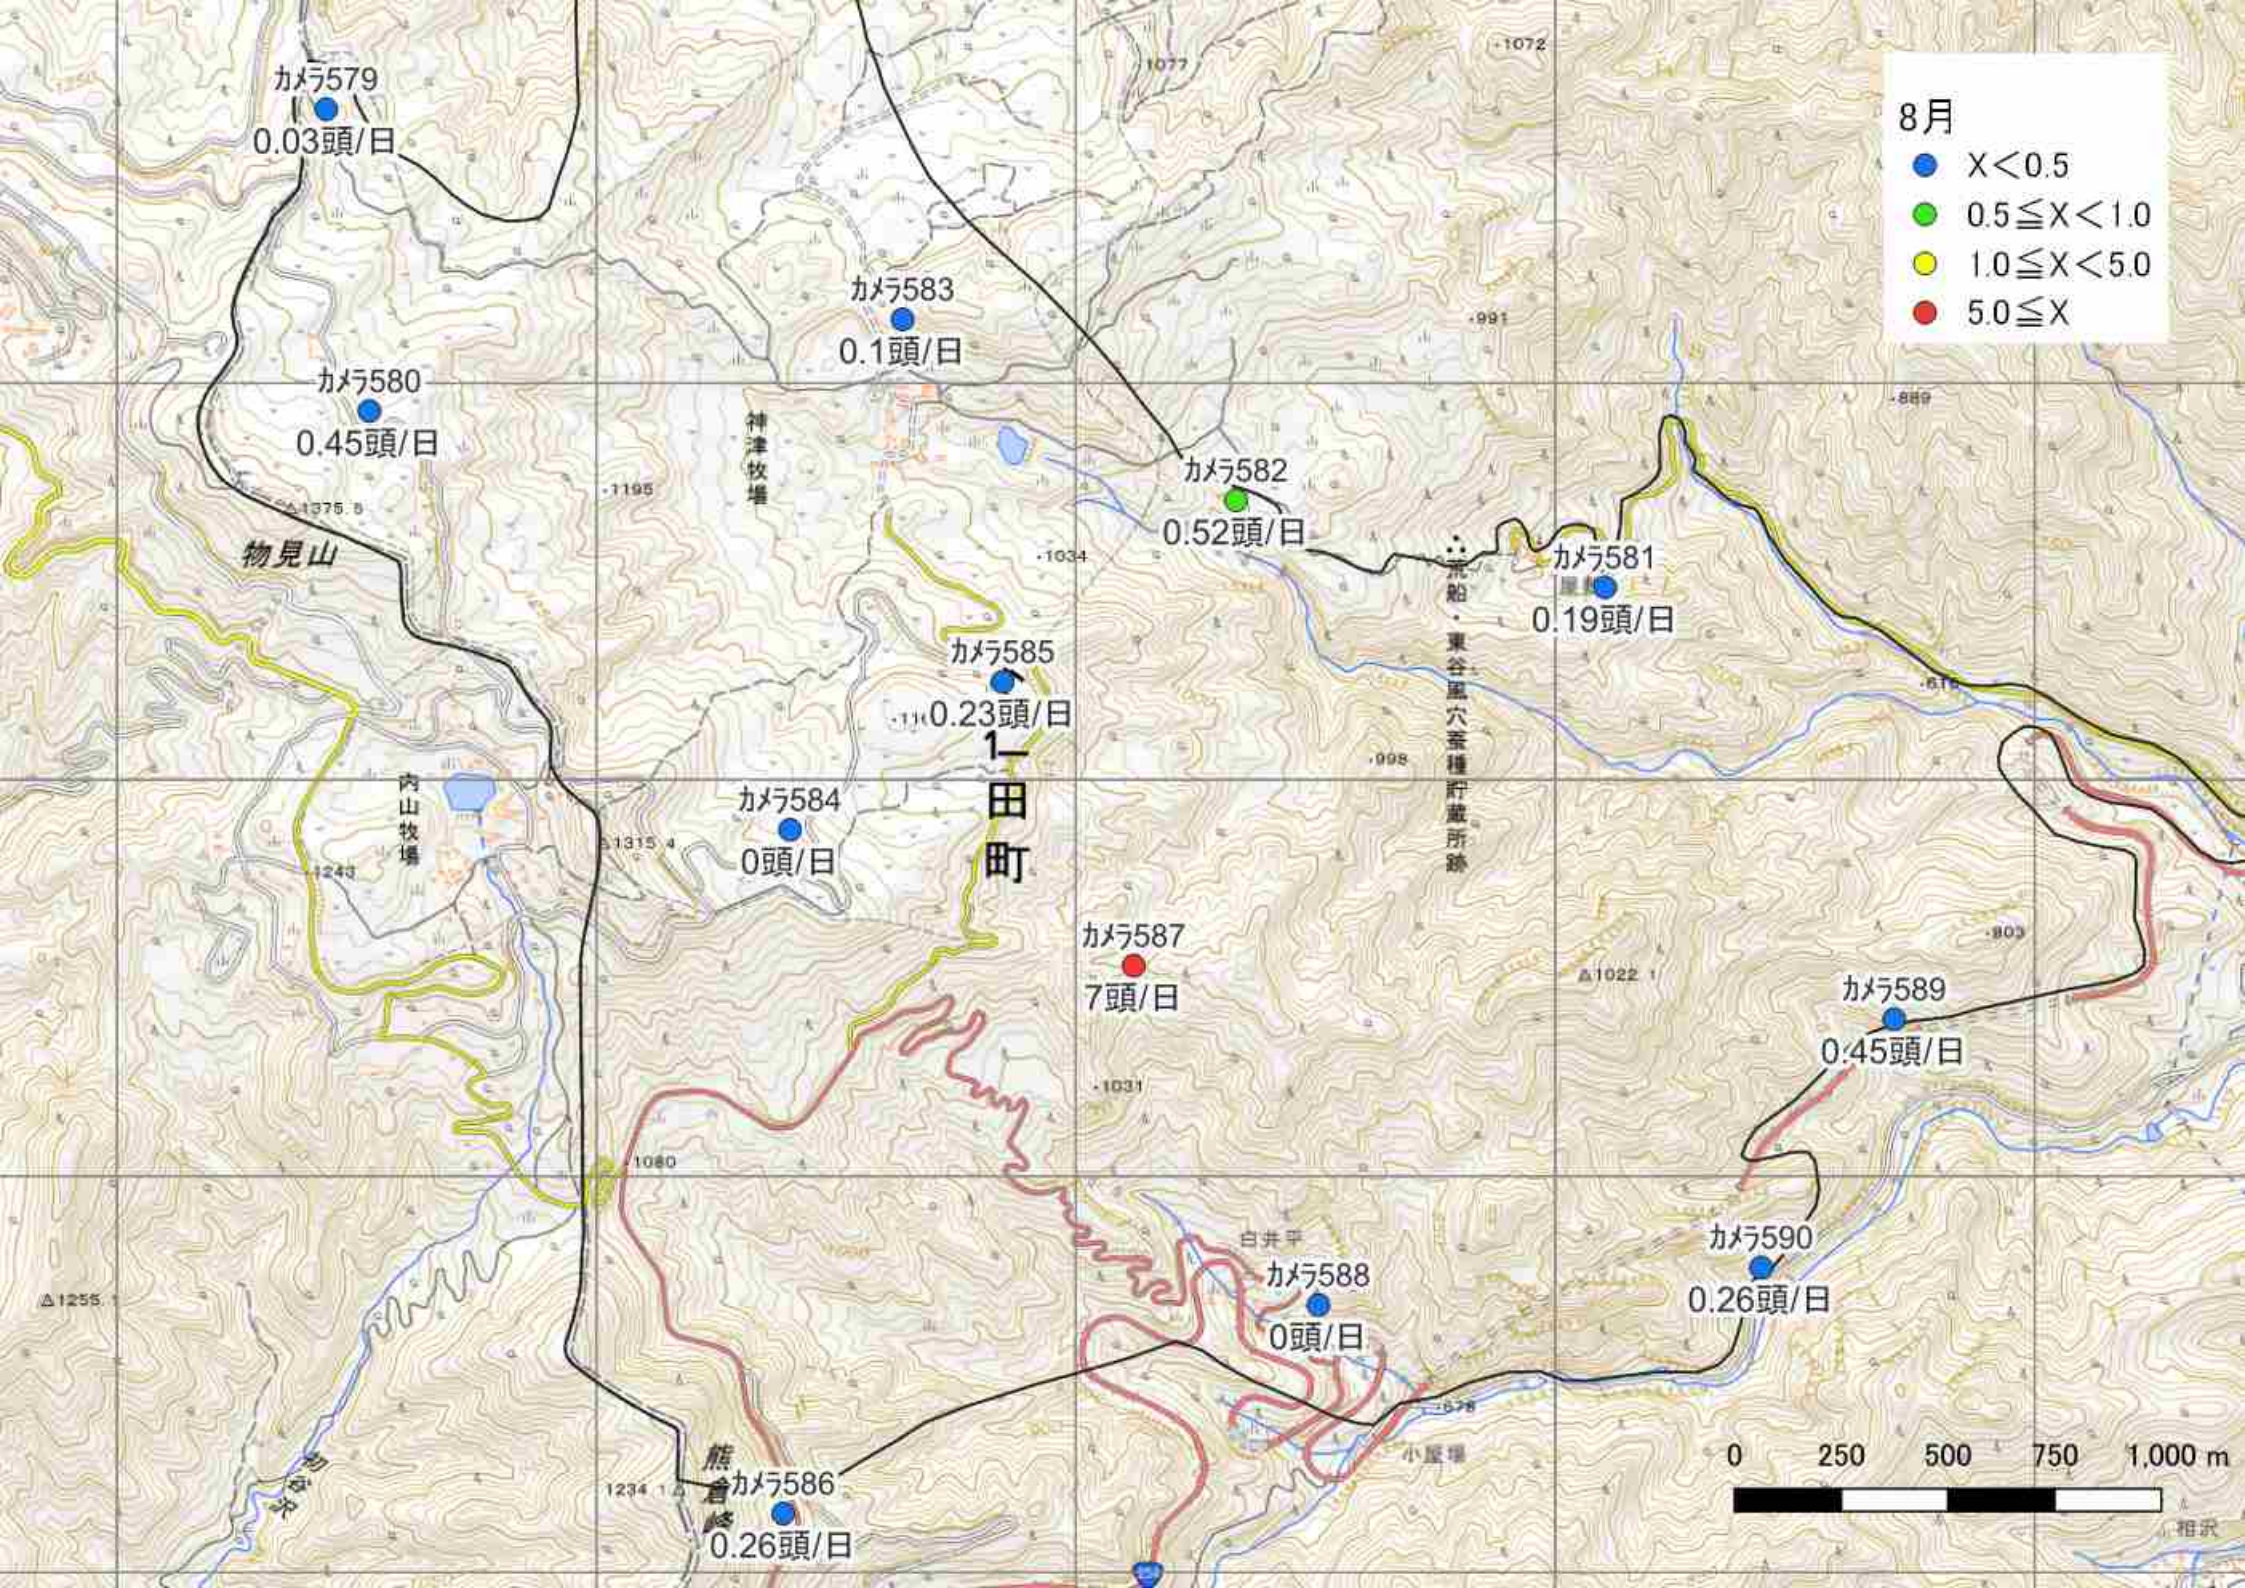

9月～回収日まで

- $X < 0.5$
- $0.5 \leq X < 1.0$
- $1.0 \leq X < 5.0$
- $5.0 \leq X$

10月

- $X < 0.5$
- $0.5 \leq X < 1.0$
- $1.0 \leq X < 5.0$
- $5.0 \leq X$

11月～回収日まで

- $X < 0.5$
- $0.5 \leq X < 1.0$
- $1.0 \leq X < 5.0$
- $5.0 \leq X$

※R4数値は11月までの速報

●捕獲頭数の比較

(単位: 頭)

年度	7月	8月	9月	10月	11月	12月	合計
R1	-	9	25	27	57	21	139
R2	-	4	22	33	35	23	117
R3	-	-	17	24	31	13	85
R4	-	-	15	21	36	19	91
R5	-	-	6	18	31	23	78