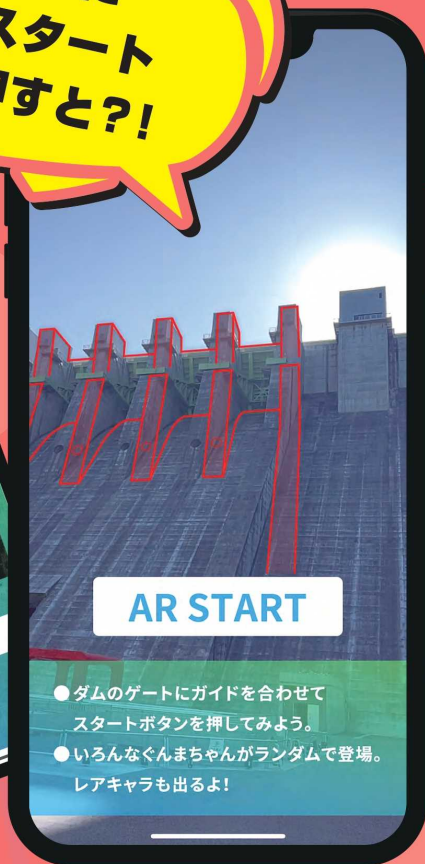

### アプリ使用可能エリア

ハツ場ダムの決まった場所、  
写真の赤い範囲で  
ぐんまちゃんARが使用できます。

※赤い範囲の外ではぐんまちゃんARは起動しません。

# 「ぐんまちゃんAR」 登場!!

ダムのゲートに  
合わせてスタート  
ボタンと押すと?!

ハツ場ダムに  
ぐんまちゃんが  
現れる!!

©群馬県ぐんまちゃん

## アプリ使用可能エリア

ハツ場ダムの決まった場所、  
写真の赤い範囲で  
ぐんまちゃんARが使用できます。  
※赤い範囲の外ではぐんまちゃん ARは起動しません。

放流体験  
AR&Movie

## 放流体験ARアプリのダウンロード方法

1. インターネット環境のある場所で、右のQRコードから「利根川ダムARアプリ」をダウンロードしてください。(ダウンロードは無料です)
2. ダウンロードしたら、トップ画面から見たいメニューを選んでください。(オフラインで使用可能)
3. ARはハツ場ダムの下にある赤い橋の中央でお試ください。ダム内部探検360度動画はどこでもお楽しみいただけます

iPhoneをお使いの方