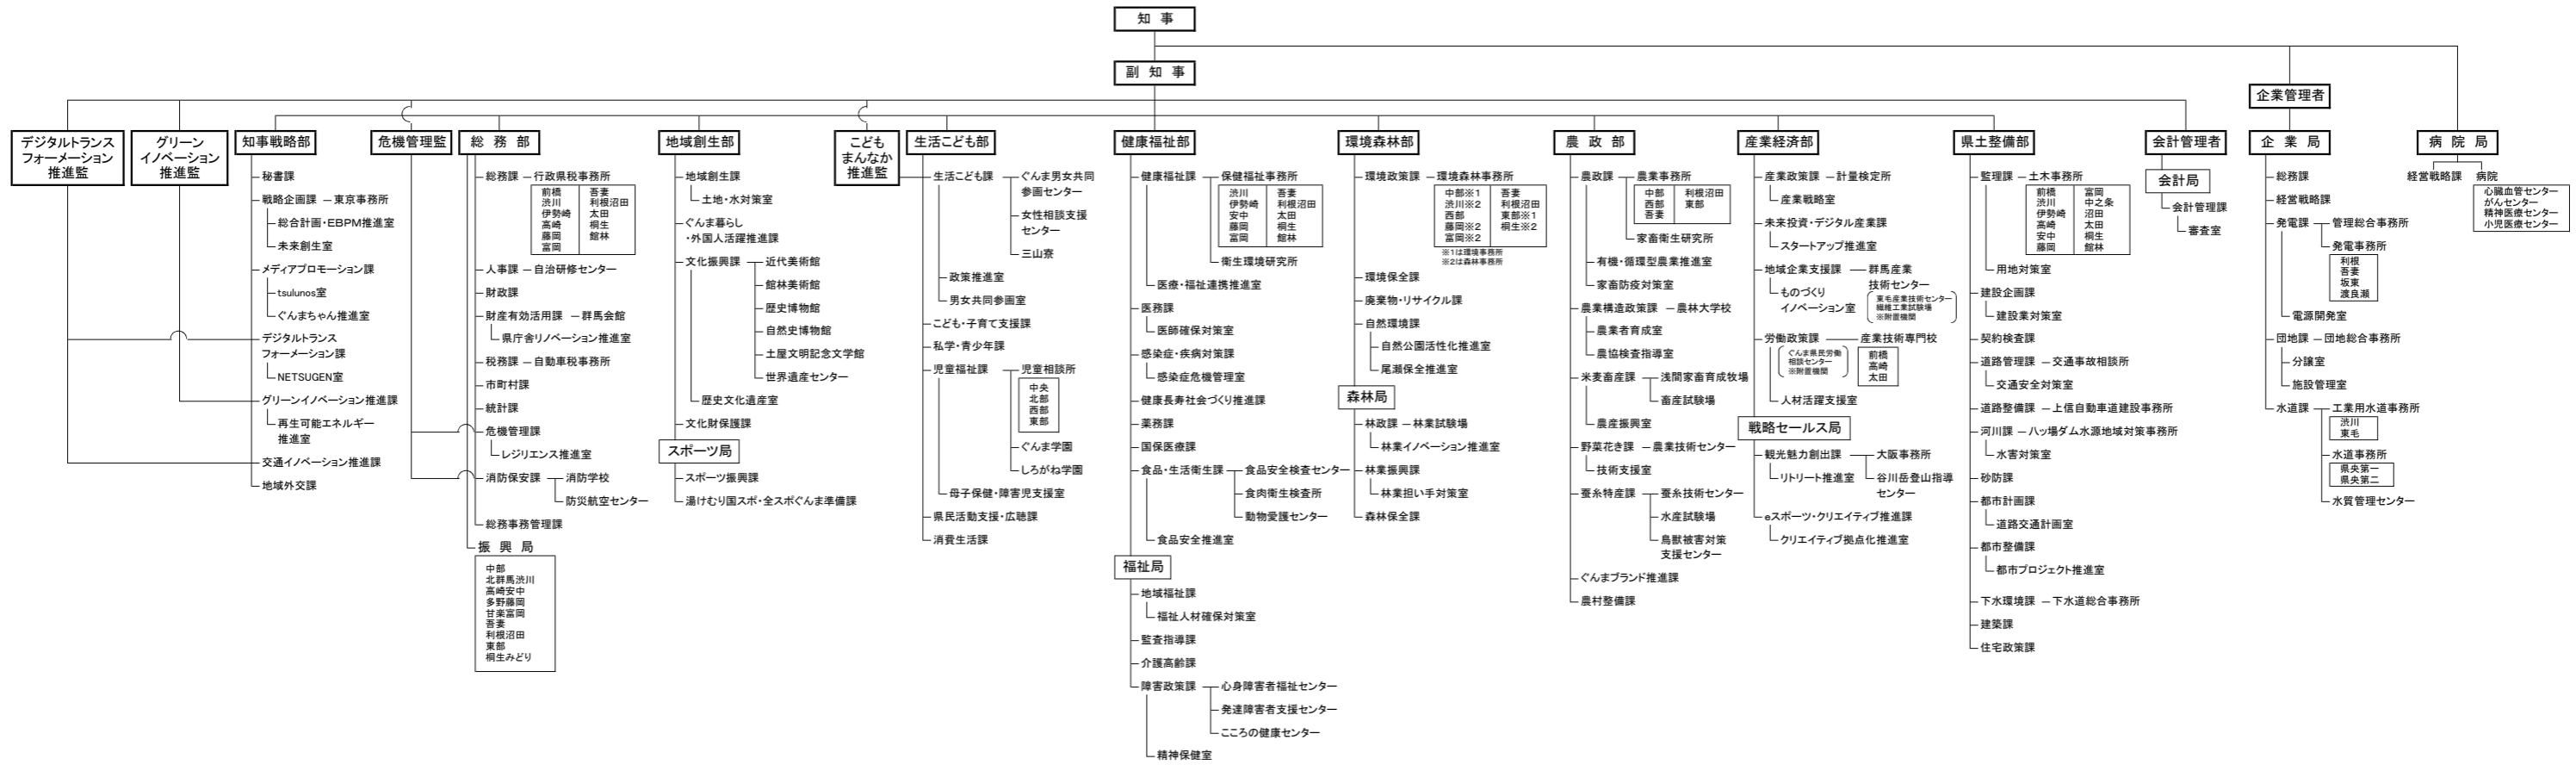

群馬県行政機構図

(令和6年4月1日現在)

議会

人事委員会

選挙管理委員会

監査委員

教育委員会

公安委員会

労働委員会

収用委員会

内水面漁場管理委員会