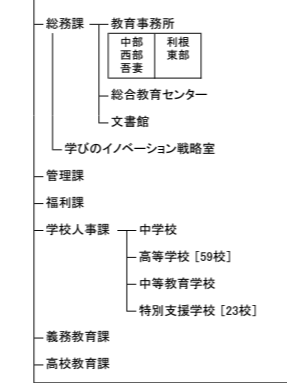

群馬県行政機構図

(令和6年4月1日現在)

議会

人事委員会

選挙管理委員会

監査委員

教育委員会

公安委員会

労働委員会

収用委員会

内水面漁場管理委員会