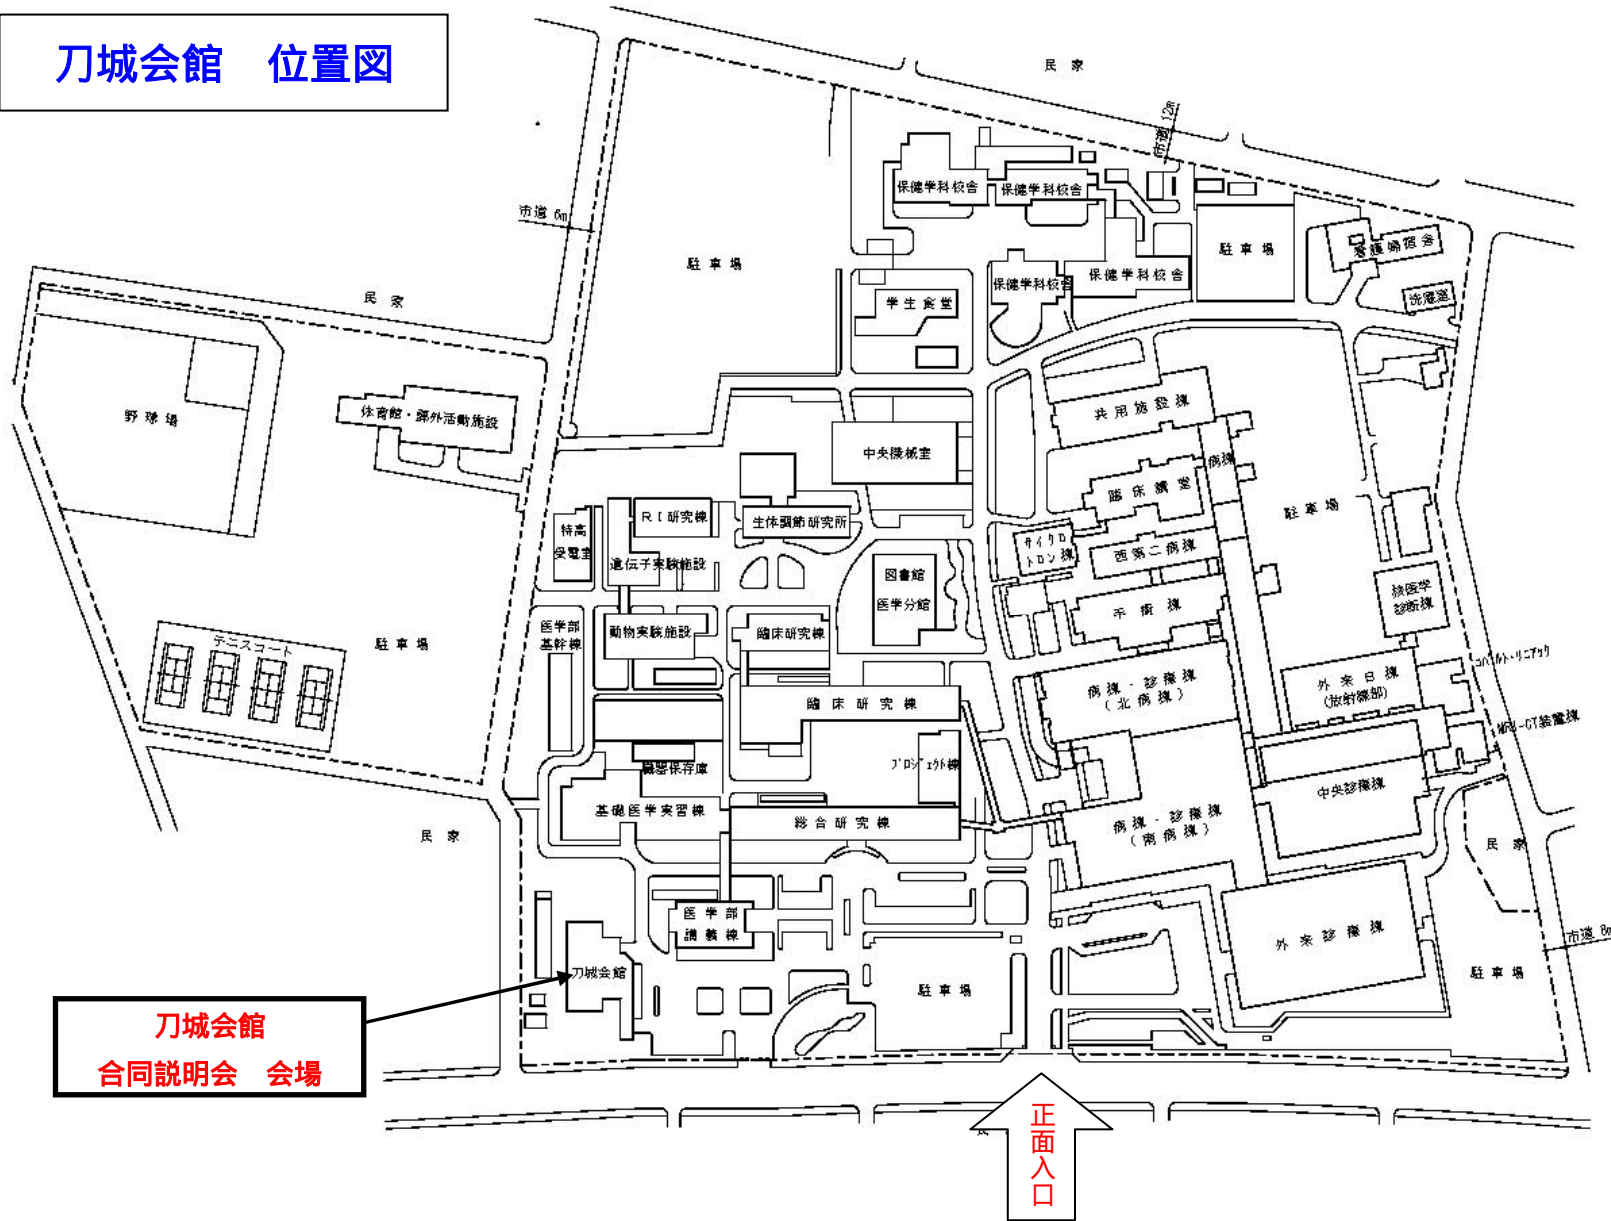

刀城会館 位置図

刀城会館
合同説明会 会場

正面入口

群馬大学昭和団地配置図