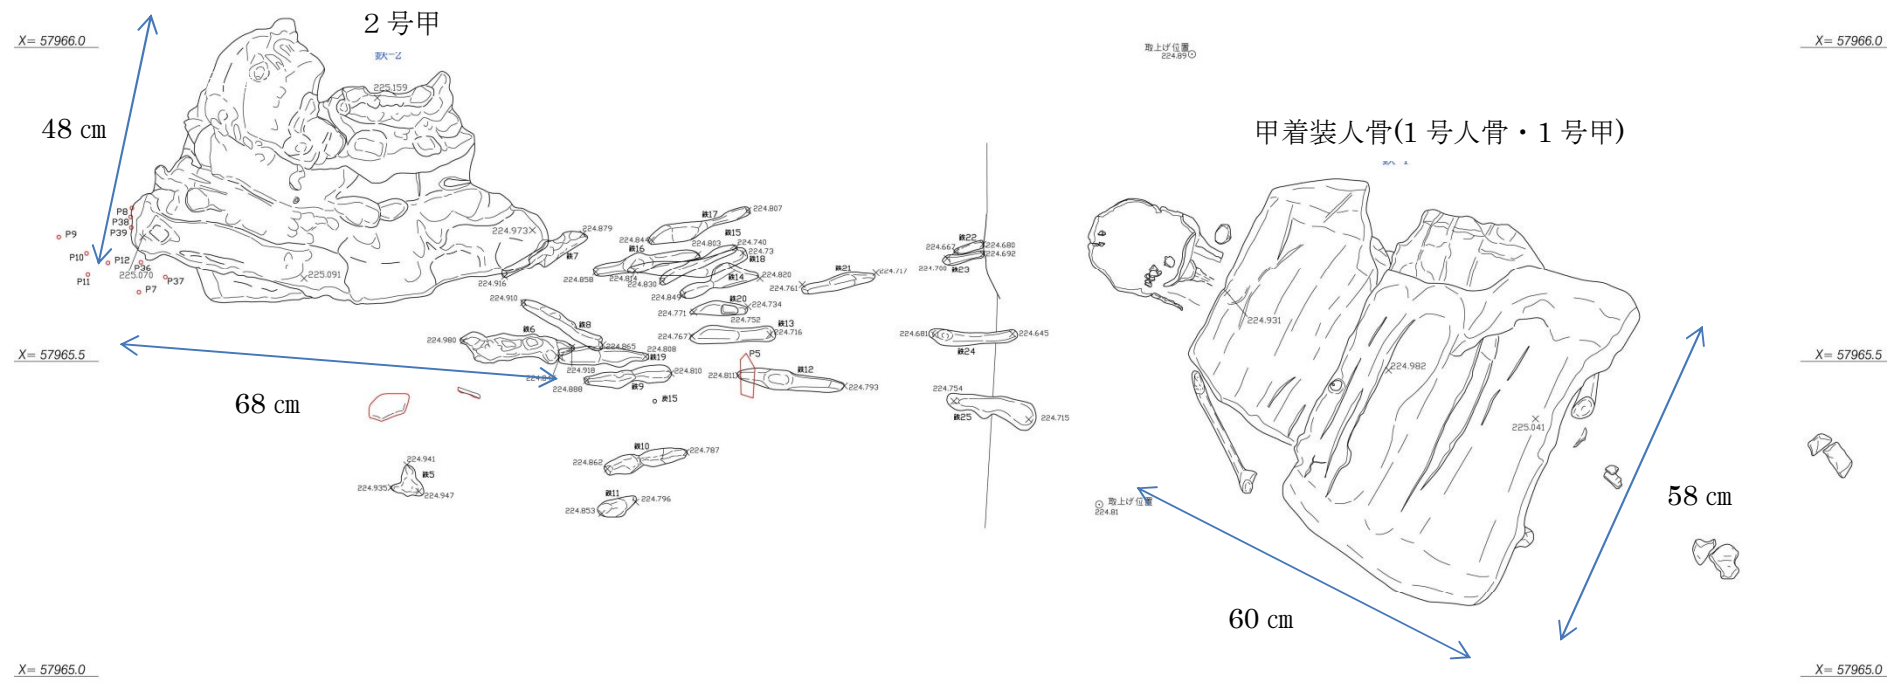

Y=-75480.5

Y=-75480.0

Y=-75479.5

Y=-75479.0

Y=-75478.5

Y=-75478.0

X= 57966.5

X= 57966.5

### 甲着装人骨と2号甲の位置

Y=-75480.5

Y=-75480.0

Y=-75479.5

Y=-75479.0

Y=-75478.5

Y=-75478.0

X= 57965.0

X= 57965.0