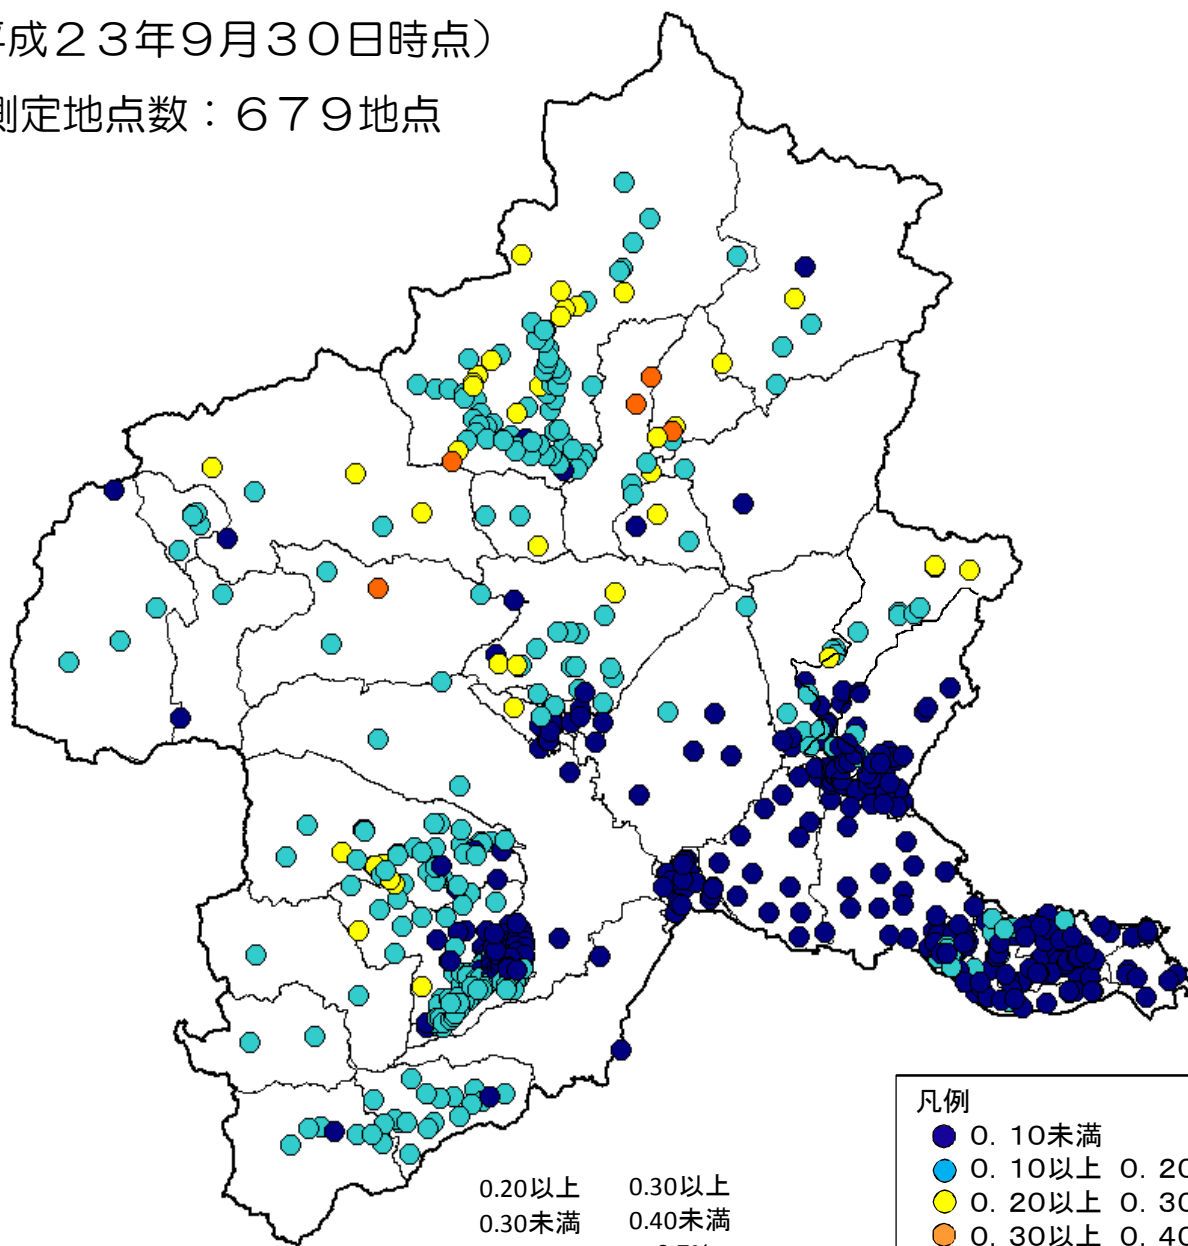

群馬県放射線マップ

(平成23年9月30日時点)

測定地点数：679地点

凡例

● 0.10未満

● 0.10以上 0.20未満

● 0.20以上 0.30未満

● 0.30以上 0.40未満

● 0.40以上

単位：μSv/h

(マイクロシーベルト/時)

放射線量の内訳