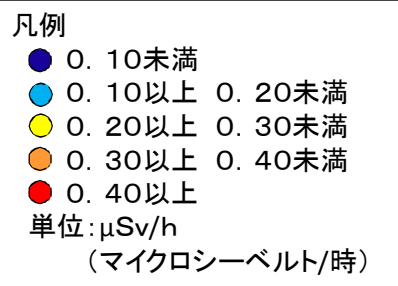

# 群馬県放射線マップ

(平成24年9月30日時点)

測定地点数：1115地点

放射線量の内訳