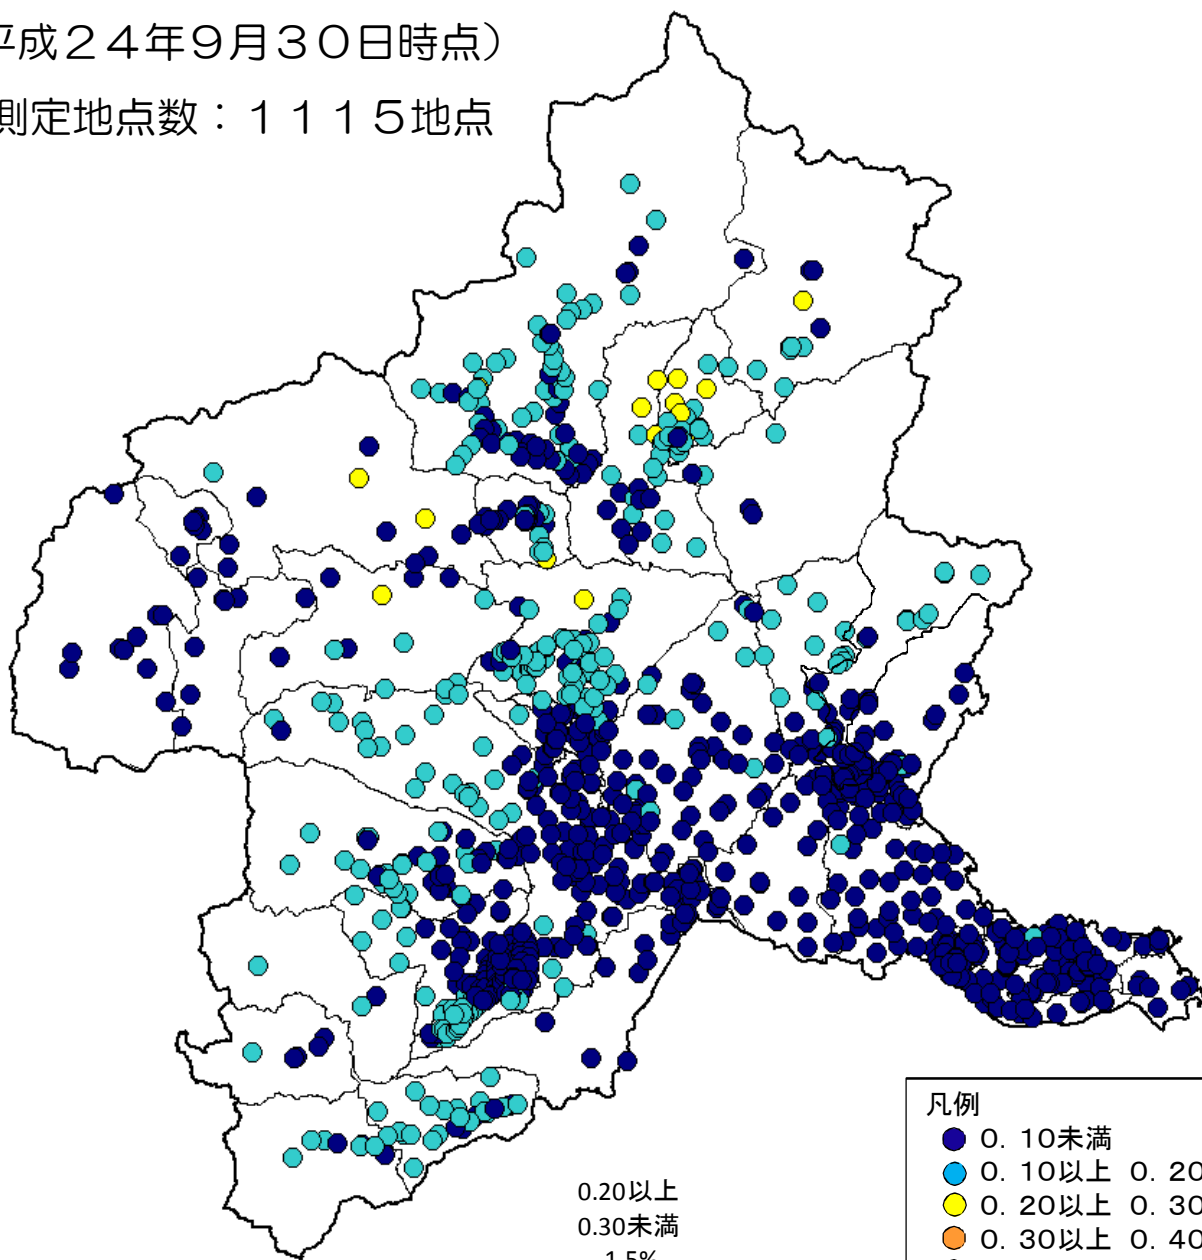

# 群馬県放射線マップ

(平成24年9月30日時点)

測定地点数：1115地点

放射線量の内訳