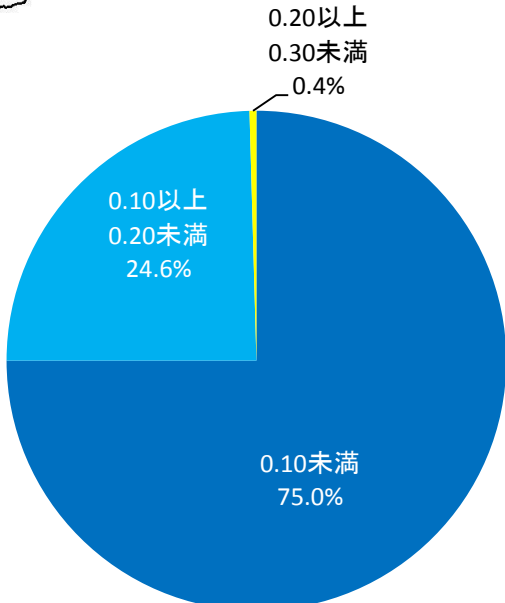

群馬県放射線マップ

(平成25年5月31日時点)

測定地点数：1124地点

放射線量の内訳