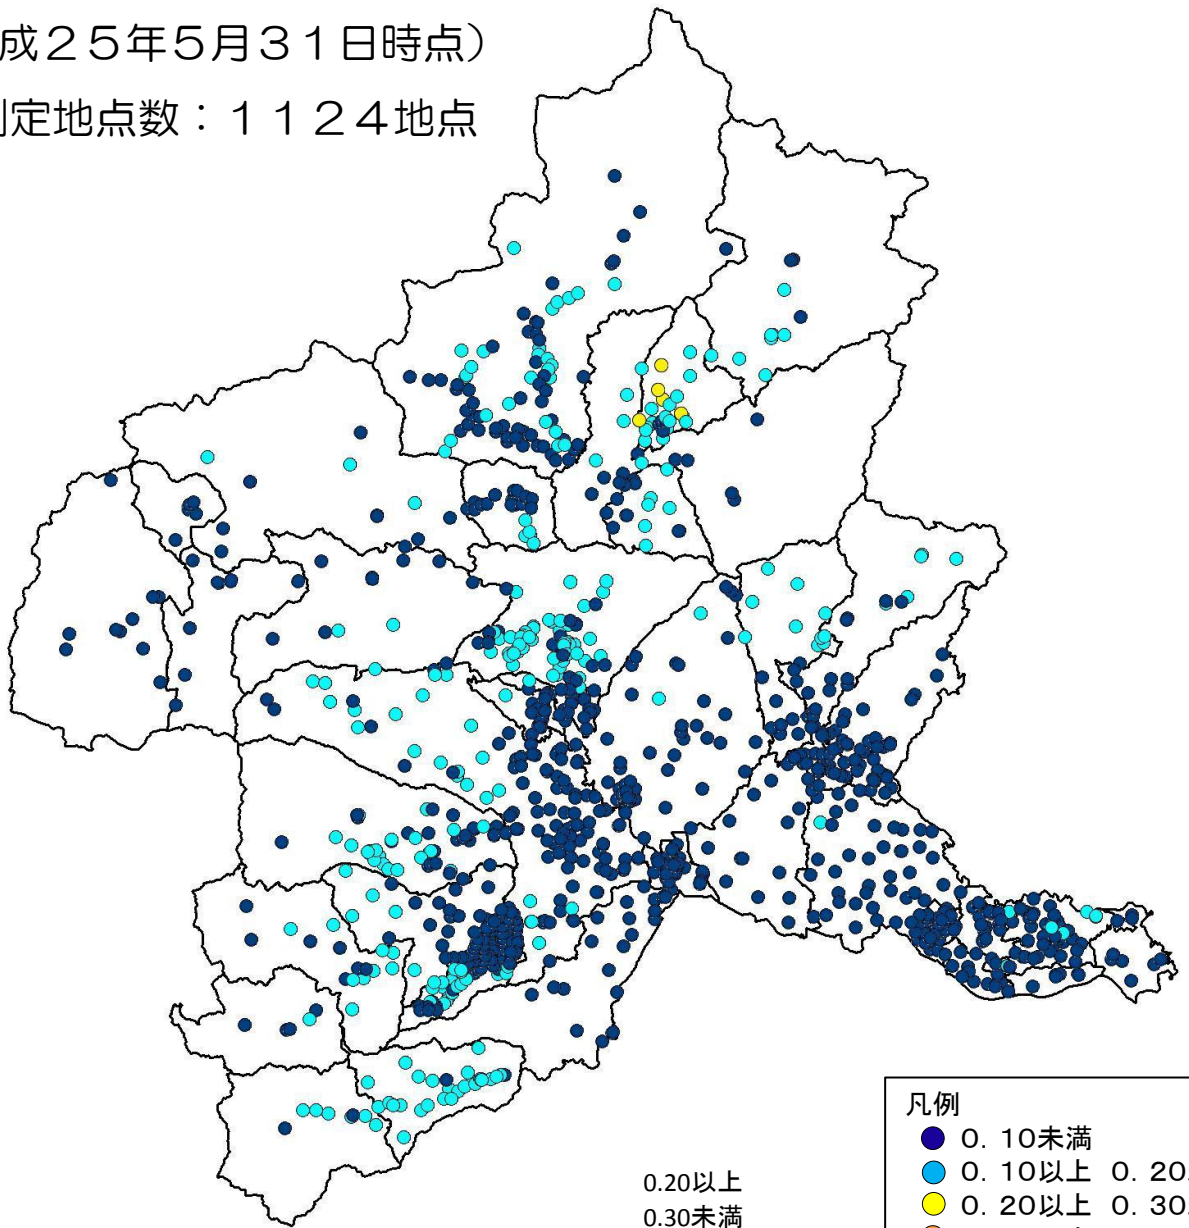

群馬県放射線マップ

(平成25年5月31日時点)

測定地点数：1124地点

放射線量の内訳