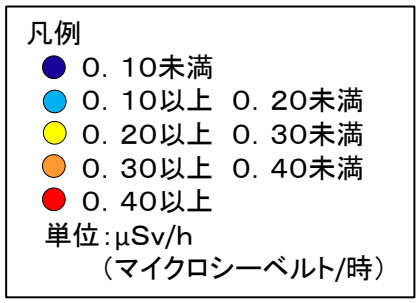

群馬県放射線マップ

(平成25年5月31日時点)

測定地点数：1124地点

放射線量の内訳