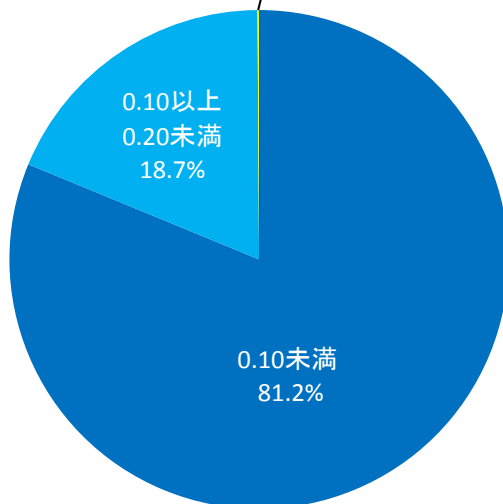

群馬県放射線マップ

(平成25年11月30日時点)

測定地点数：1124地点

0.20以上
0.30未満
0.1%

放射線量の内訳