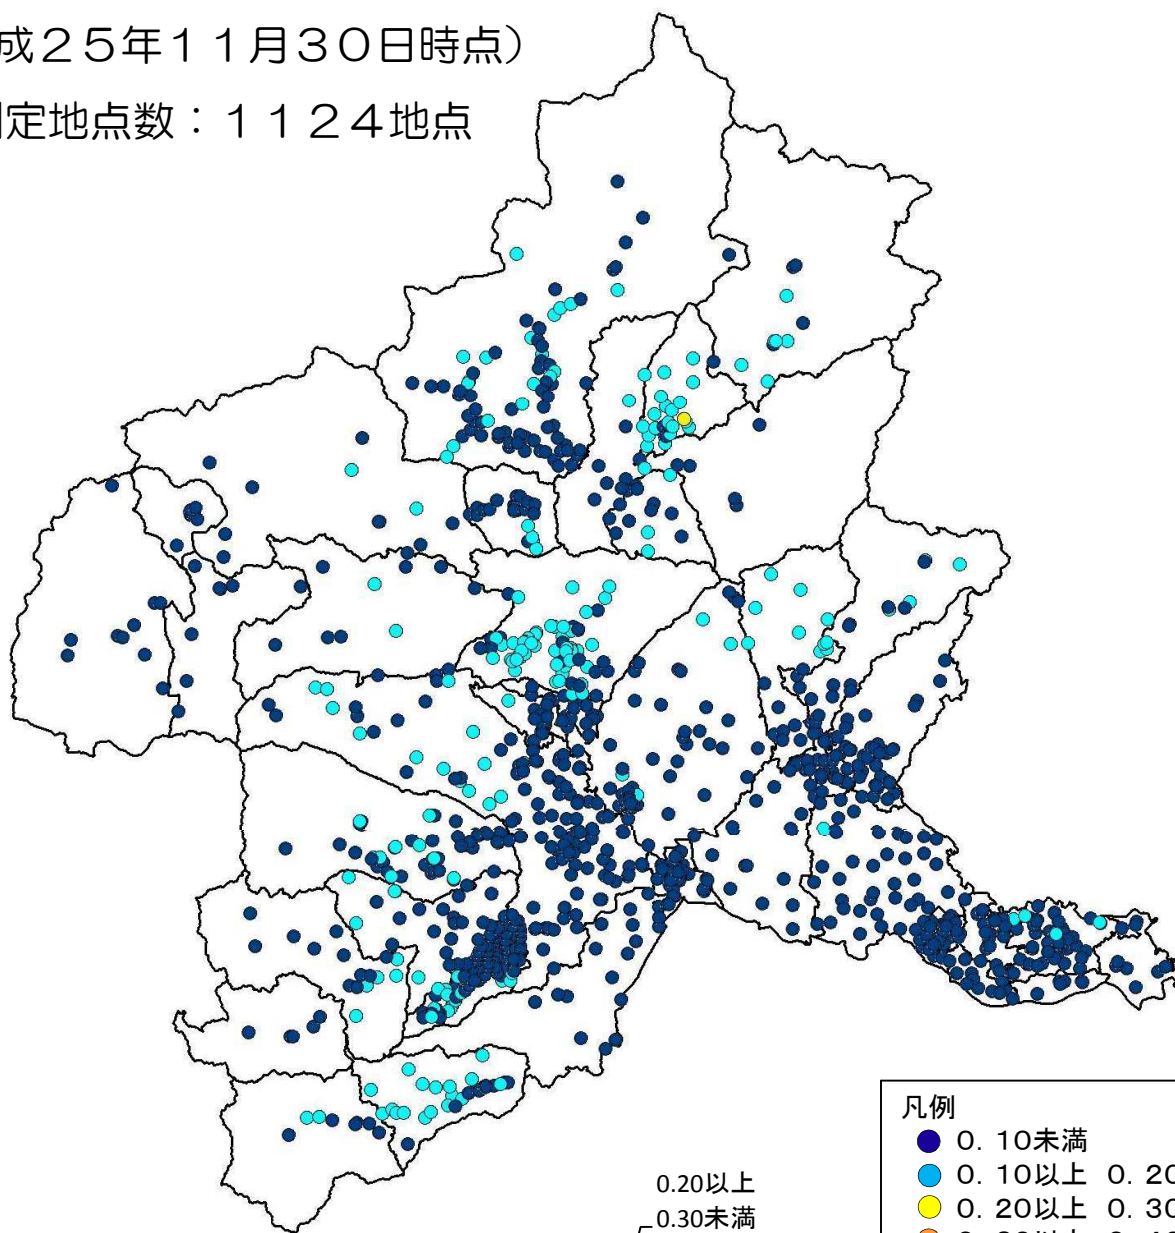

群馬県放射線マップ

(平成25年11月30日時点)

測定地点数：1124地点

0.20以上
0.30未満
0.1%

放射線量の内訳