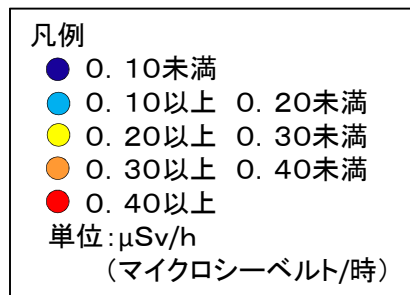

群馬県放射線マップ

(平成25年11月30日時点)

測定地点数：1124地点

0.20以上
0.30未満
0.1%

放射線量の内訳