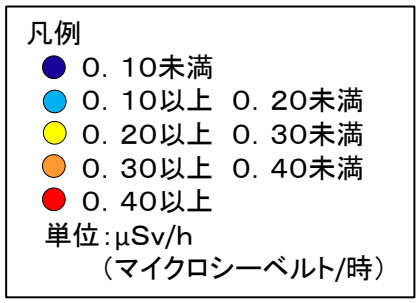

群馬県放射線マップ

(平成26年5月31日時点)

測定地点数：1124地点

放射線量の内訳