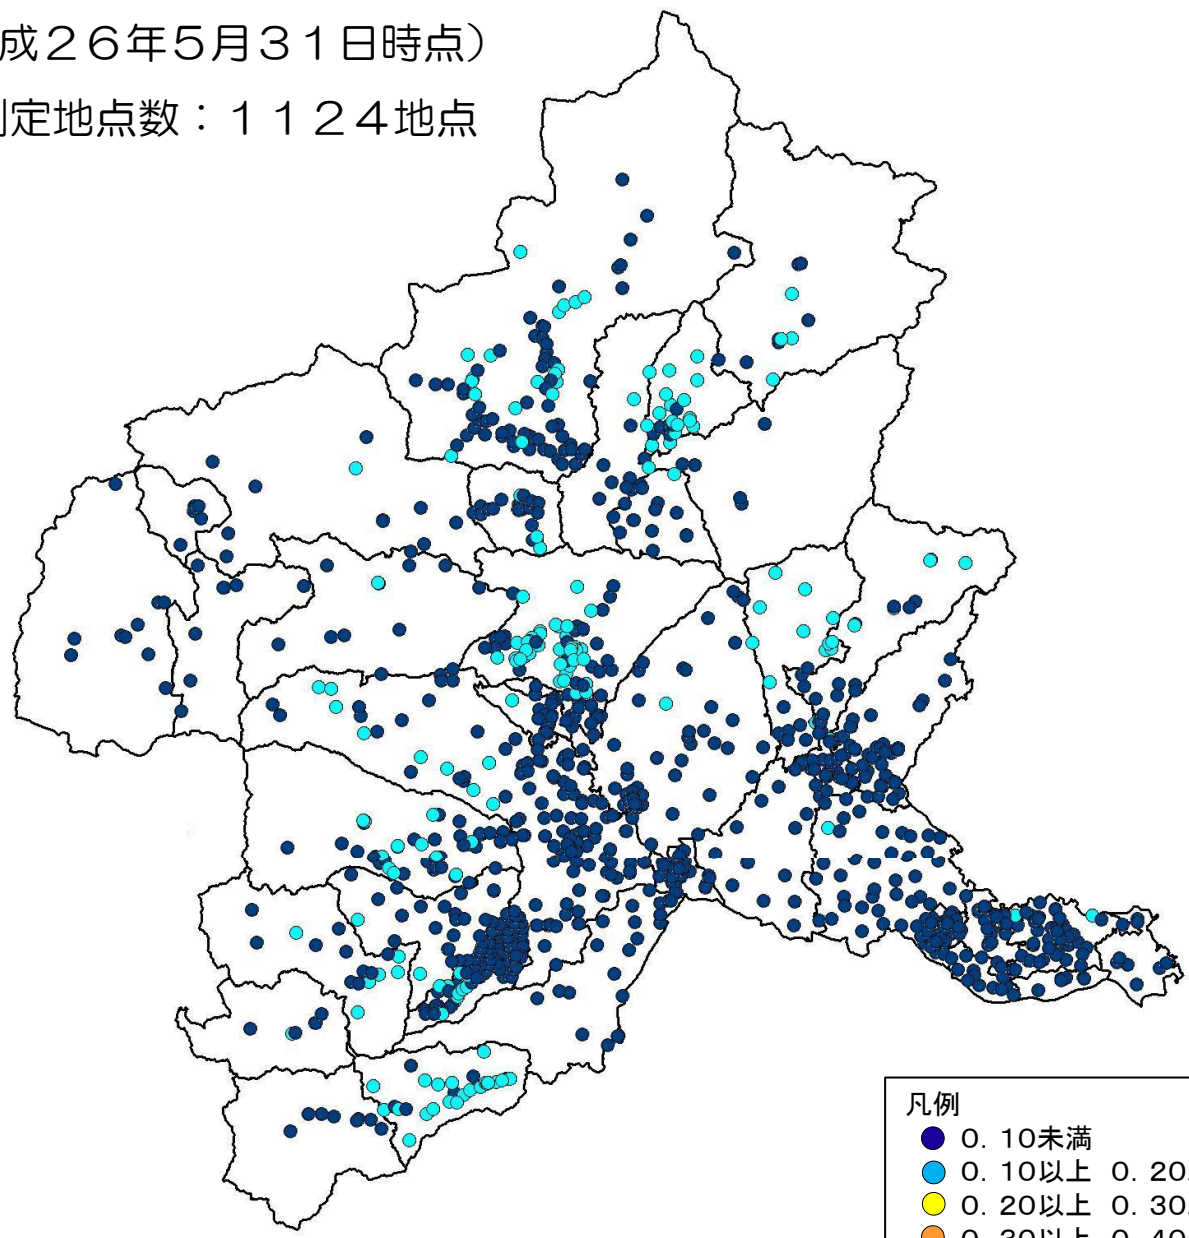

群馬県放射線マップ

(平成26年5月31日時点)

測定地点数：1124地点

放射線量の内訳