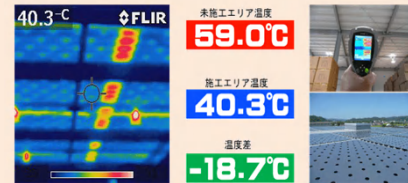

【ブースNo】	【企業名】	【提案区分】
17	 株式会社 矢野	環境・新エネルギー

提案技術・提案製品

明日の「いいね！」をはじめよう 屋根の上から始める省エネ・遮熱対策

屋上自然力応用シート『**冷えルーフ**』は、屋根上に日陰という新発想で抜群の効果を実現する遮熱システムです。

冷えルーフを設置することで太陽熱を遮断し、暑さでお困りの皆様に快適な作業環境を実現します。

屋根裏面温度(サーモグラフィーで測定)
最大で約 - 20 の温度差