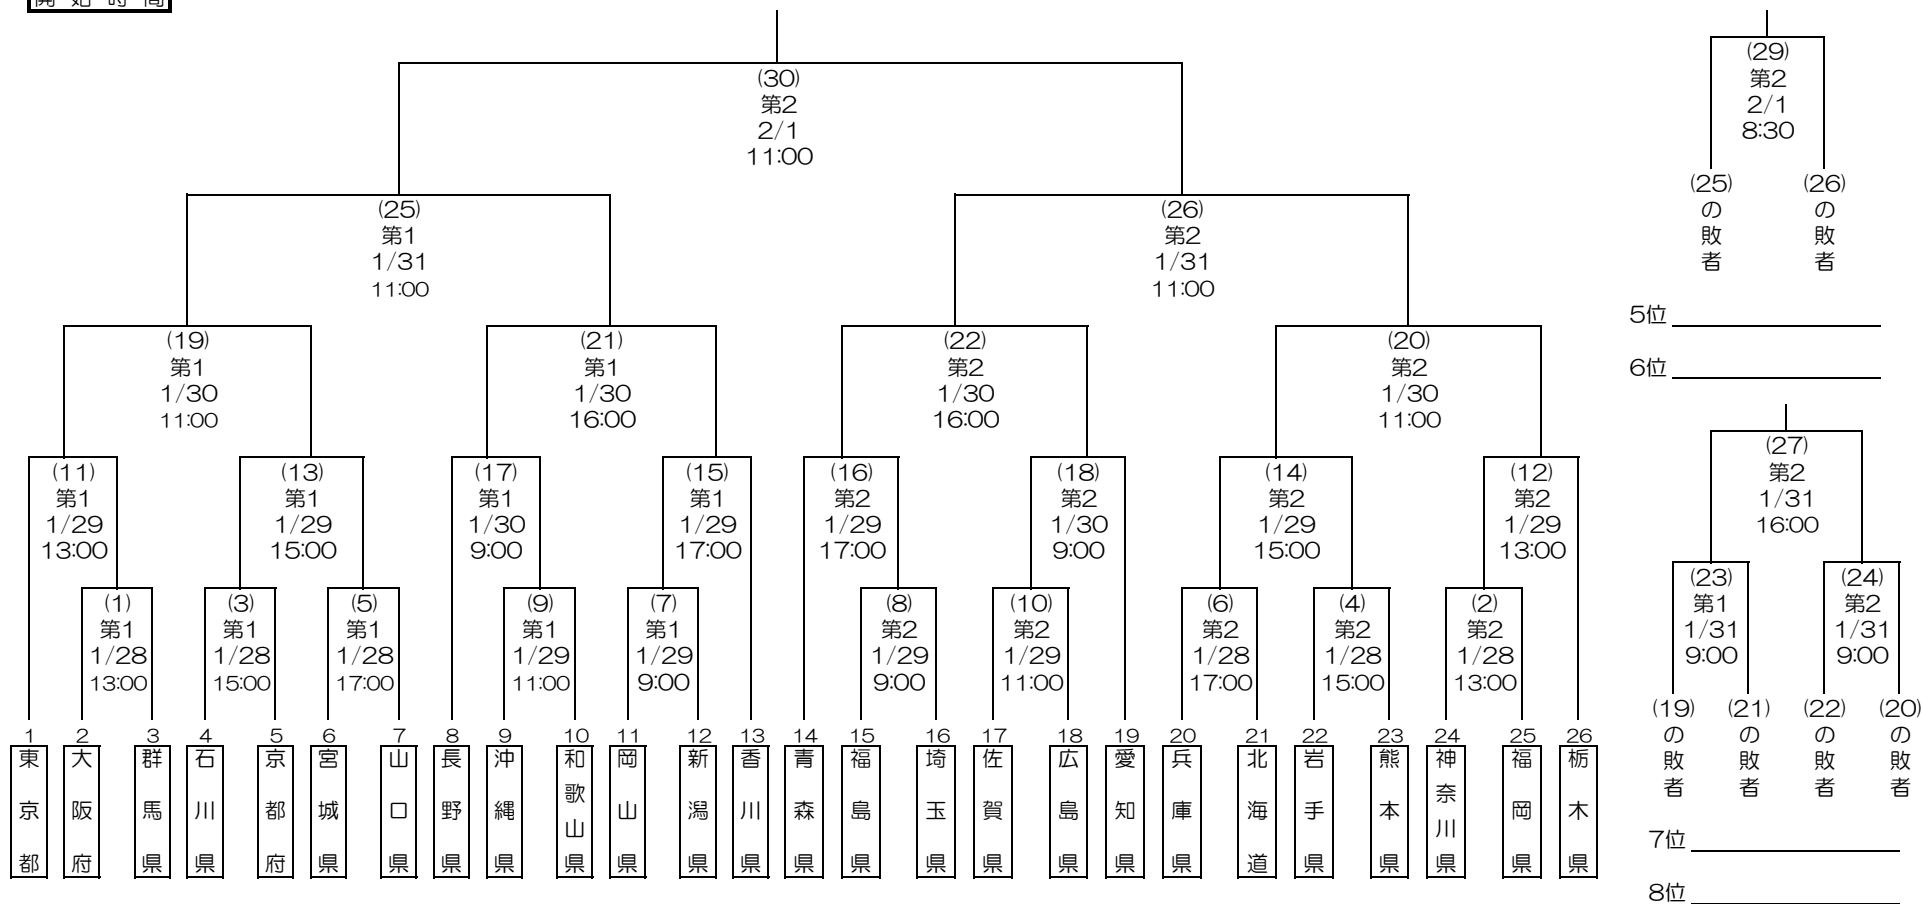

第70回国民体育大会冬季大会アイスホッケー競技会組合せ表（成年男子）

ゲーム No.
会場
月 日
開始時間

優勝 _____
2位 _____

3位 _____
4位 _____

試合会場	
第1	群馬県総合スポーツセンター 伊香保リンク屋内第1リンク
第2	群馬県総合スポーツセンター 伊香保リンク屋内第2リンク

ブロック	都道府県名	出場枠	ブロック	都道府県名	出場枠
北海道	北海道	1	近畿	京都府・大阪府・兵庫県・和歌山県	4
東北	青森県・岩手県・宮城県・福島県	4	中国・四国	岡山県・広島県・山口県・香川県	4
関東	栃木県・埼玉県・東京都・神奈川県	4	九州	福岡県・佐賀県・熊本県・沖縄県	4
北信越・東海	新潟県・長野県・石川県・愛知県	4	開催地	群馬県	1