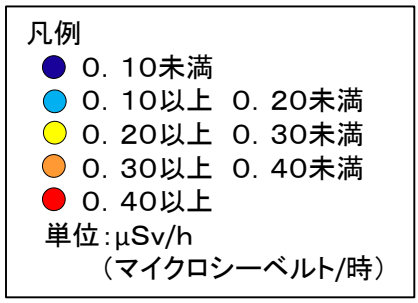

群馬県放射線マップ

(平成26年11月30日時点)

測定地点数：1124地点

放射線量の内訳