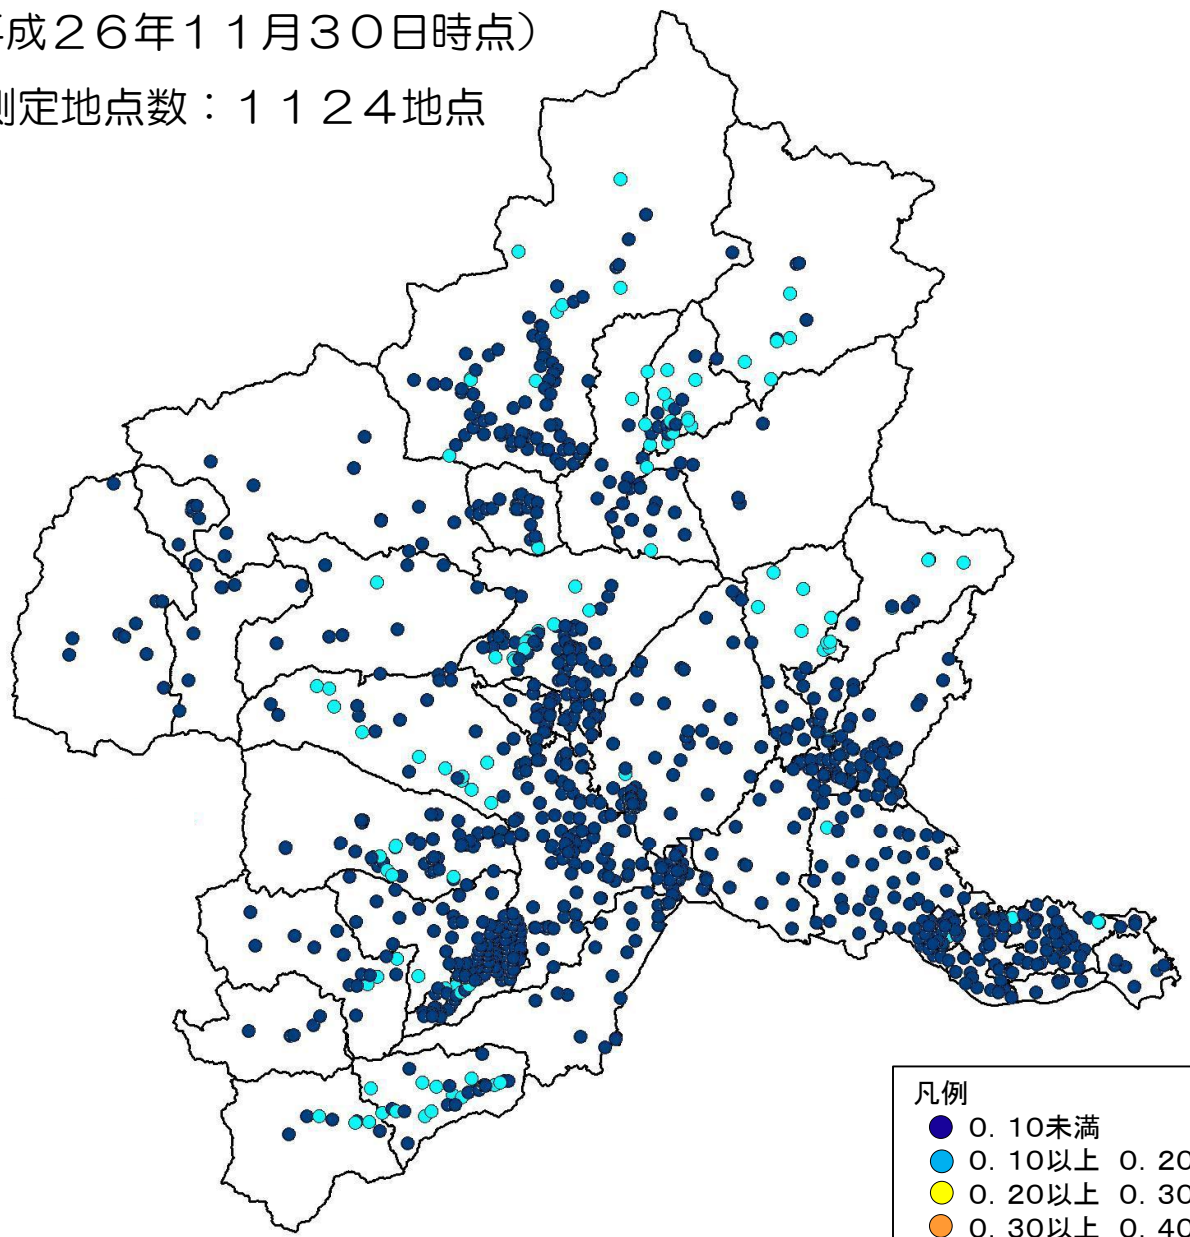

群馬県放射線マップ

(平成26年11月30日時点)

測定地点数：1124地点

放射線量の内訳