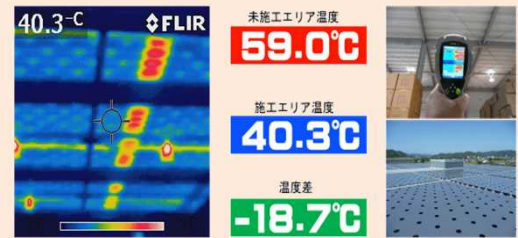

## 明日の「いいね！」をはじめよう 屋根の上から始める省エネ・遮熱対策

屋上自然力応用シート『**冷えルーフ**』は、屋根上に日陰という新発想で抜群の効果を実現する**遮熱システム**です。

**冷えルーフ**を設置することで太陽熱を遮断し、暑さでお困りの皆様に快適な作業環境を実現します。

屋根裏面温度(サーモグラフィーで測定)  
**最大で約-20°Cの温度差**

設置後の屋根面

屋上に設置した冷えルーフ