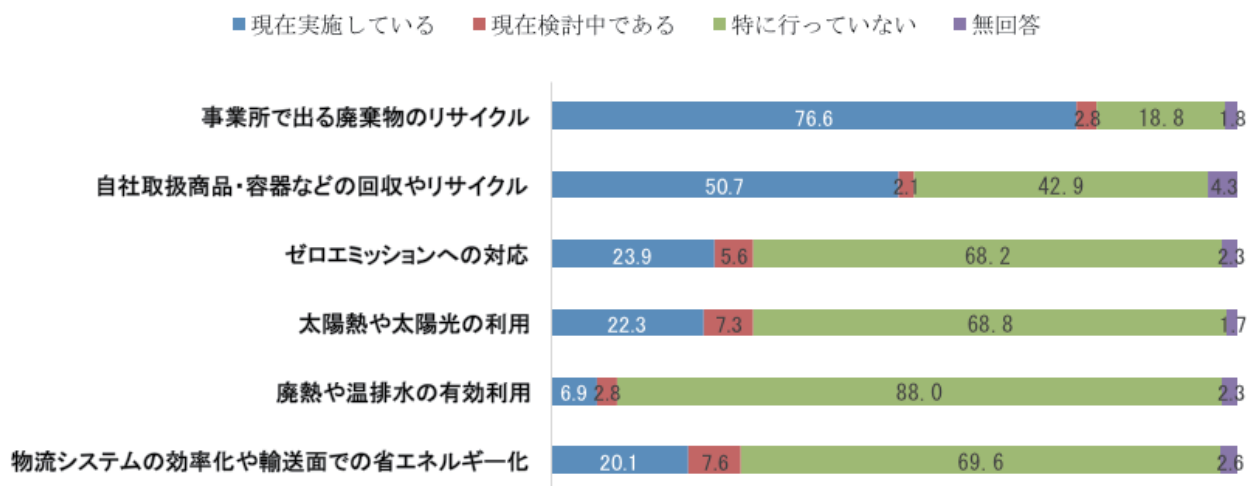

(問)あなたは、「生物多様性」という言葉を知っていますか。あてはまるものを1つ選び、番号に○をつけて下さい。

(問)あなたは、「生物多様性」による人類への恩恵(生態系サービス)や、生物多様性の危機と人間社会との関係性について、知っていますか。あてはまるものを1つ選び、番号に○をつけて下さい。

○事業所アンケート(抜粋)

(問)貴事業所では、どのような環境保全の取組を実施していますか。

「事業所での廃棄物のリサイクル」の取組は年々増加し現在76.6%の事業所で実施しています。また、「太陽熱や太陽光の利用」は前回調査より大幅に増加しています。

【事業所での廃棄物のリサイクルの経年変化】

【太陽熱や太陽光の利用の経年変化】