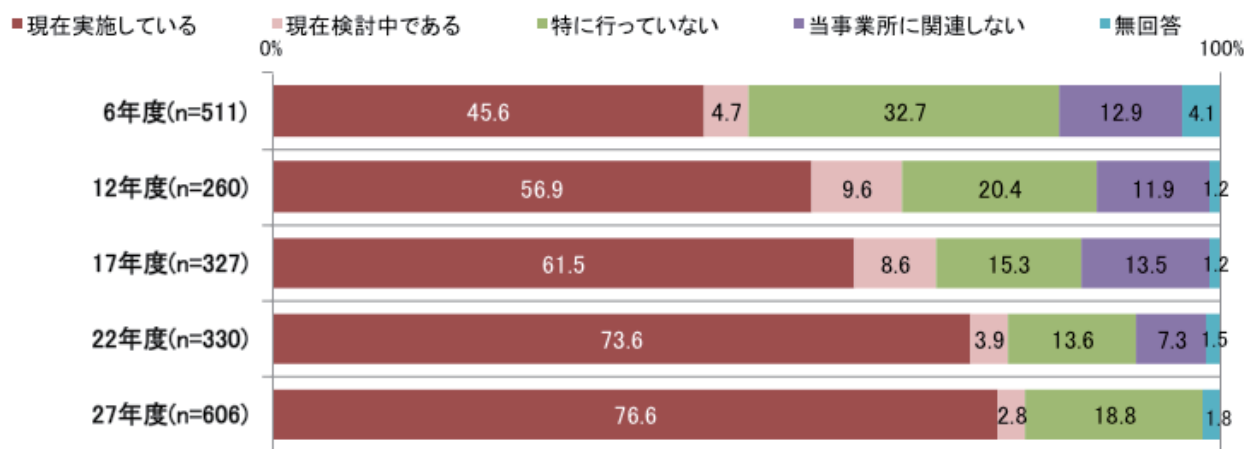

(問)あなたは、「生物多様性」という言葉を知っていますか。あてはまるものを1つ選び、番号に○をつけて下さい。

(問)あなたは、「生物多様性」による人類への恩恵(生態系サービス)や、生物多様性の危機と人間社会との関係性について、知っていますか。あてはまるものを1つ選び、番号に○をつけて下さい。

○事業所アンケート(抜粋)

(問)貴事業所では、どのような環境保全の取組を実施していますか。

「事業所での廃棄物のリサイクル」の取組は年々増加し現在76.6%の事業所で実施しています。また、「太陽熱や太陽光の利用」は前回調査より大幅に増加しています。

【事業所での廃棄物のリサイクルの経年変化】

【太陽熱や太陽光の利用の経年変化】