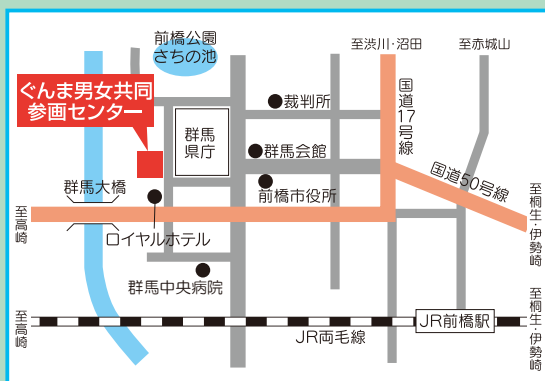

## 【申込み先】

群馬県ぐんま男女共同参画センター  
※休館日：月曜日（祝日の場合は直後の平日）

電話 027-224-2211

FAX 027-224-2214

メール sankakuse@pref.gunma.lg.jp

★駐車場は県庁内の「県民駐車場」をご利用ください。