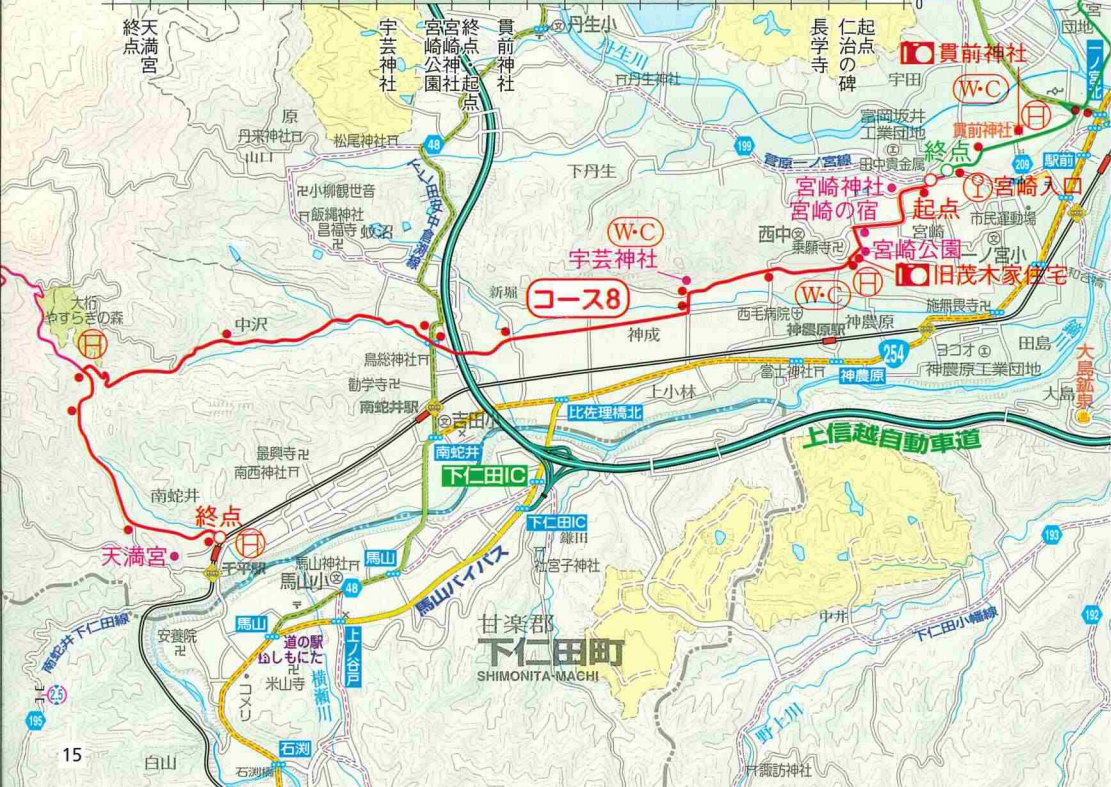

関東ふれあいの道

コース7 歴史を尋ねるみち
コース8 旧信州街道のみち

コース7 全長11.5km 標準歩行時間3時間30分
コース8 全長8.8km 標準歩行時間3時間

安中市 ANNAKA-SHI

コース7

県立自然史博物館
もみじ平総合公園
すみれヶ丘聖苑1すみれ工業団地
アンサイ

- 凡例
- 関東ふれあいの道
 - 他ページ掲載コース
 - 連絡コース
 - 指導標
 - 案内板
 - 休憩舎
 - トイレ
 - バス停
 - 駐車場
 - 踏破撮影ポイント