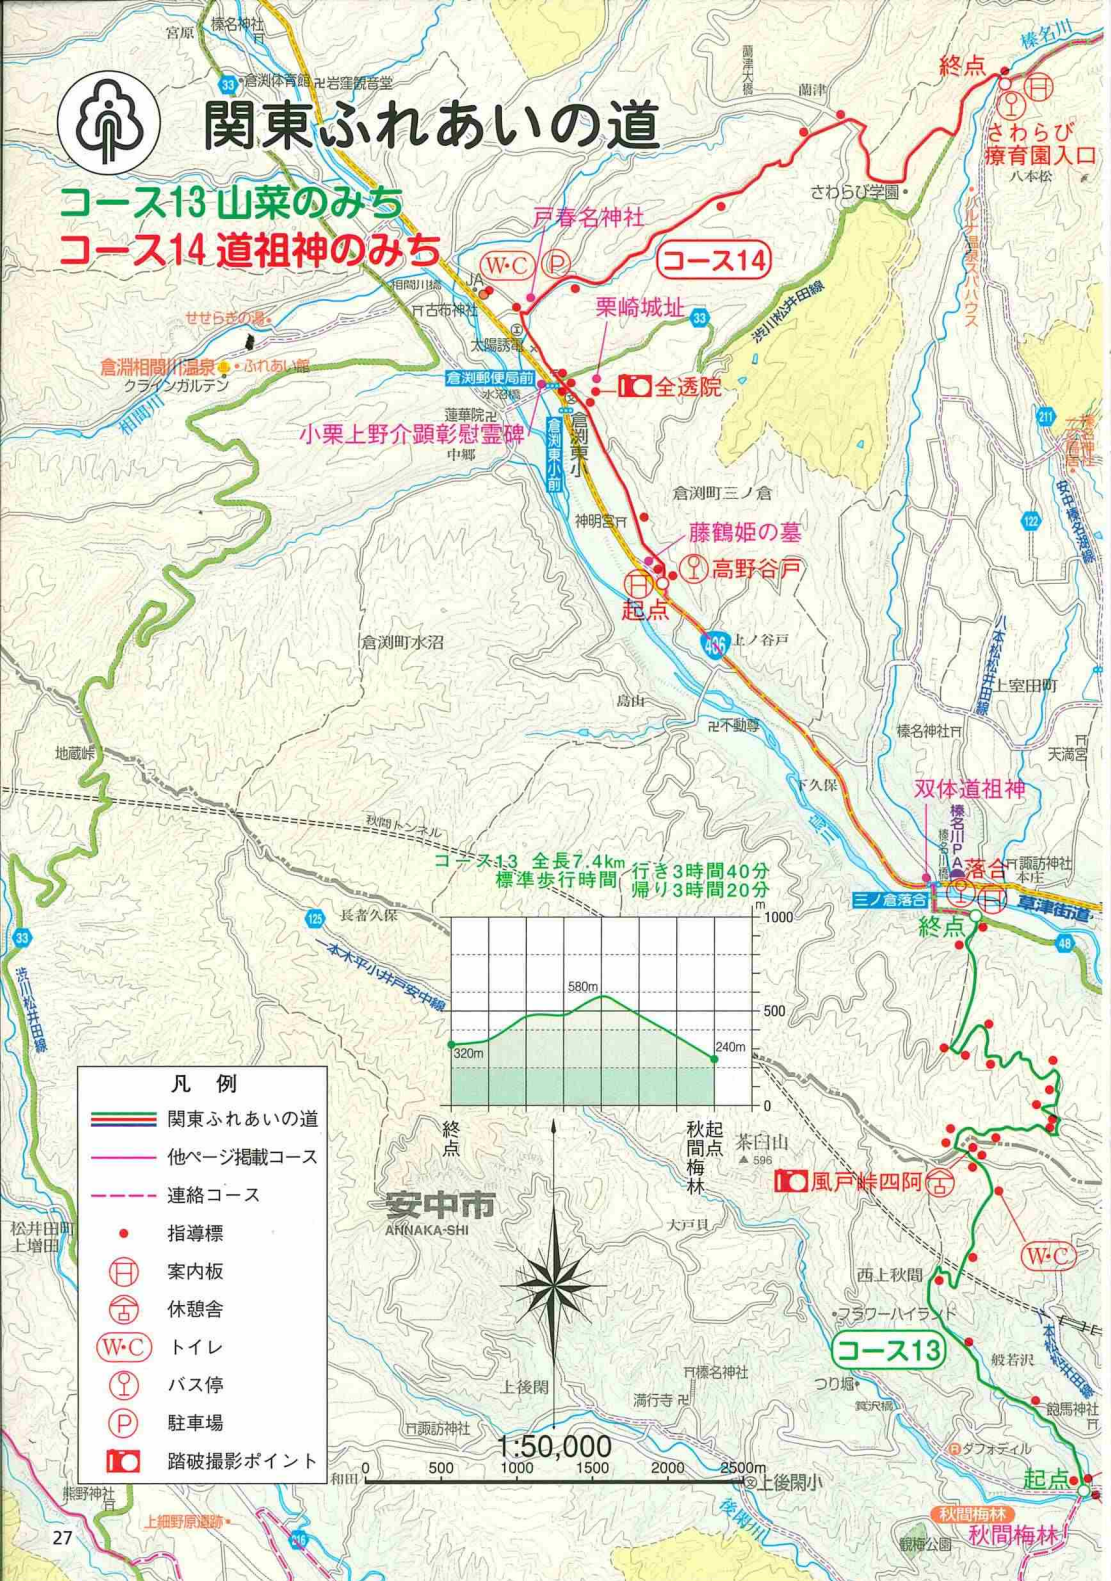

関東ふれあいの道

コース13 山菜のみち

コース14 道祖神のみち

コース14 全長6.7km 行き3時間50分 標準歩行時間 帰り3時間10分