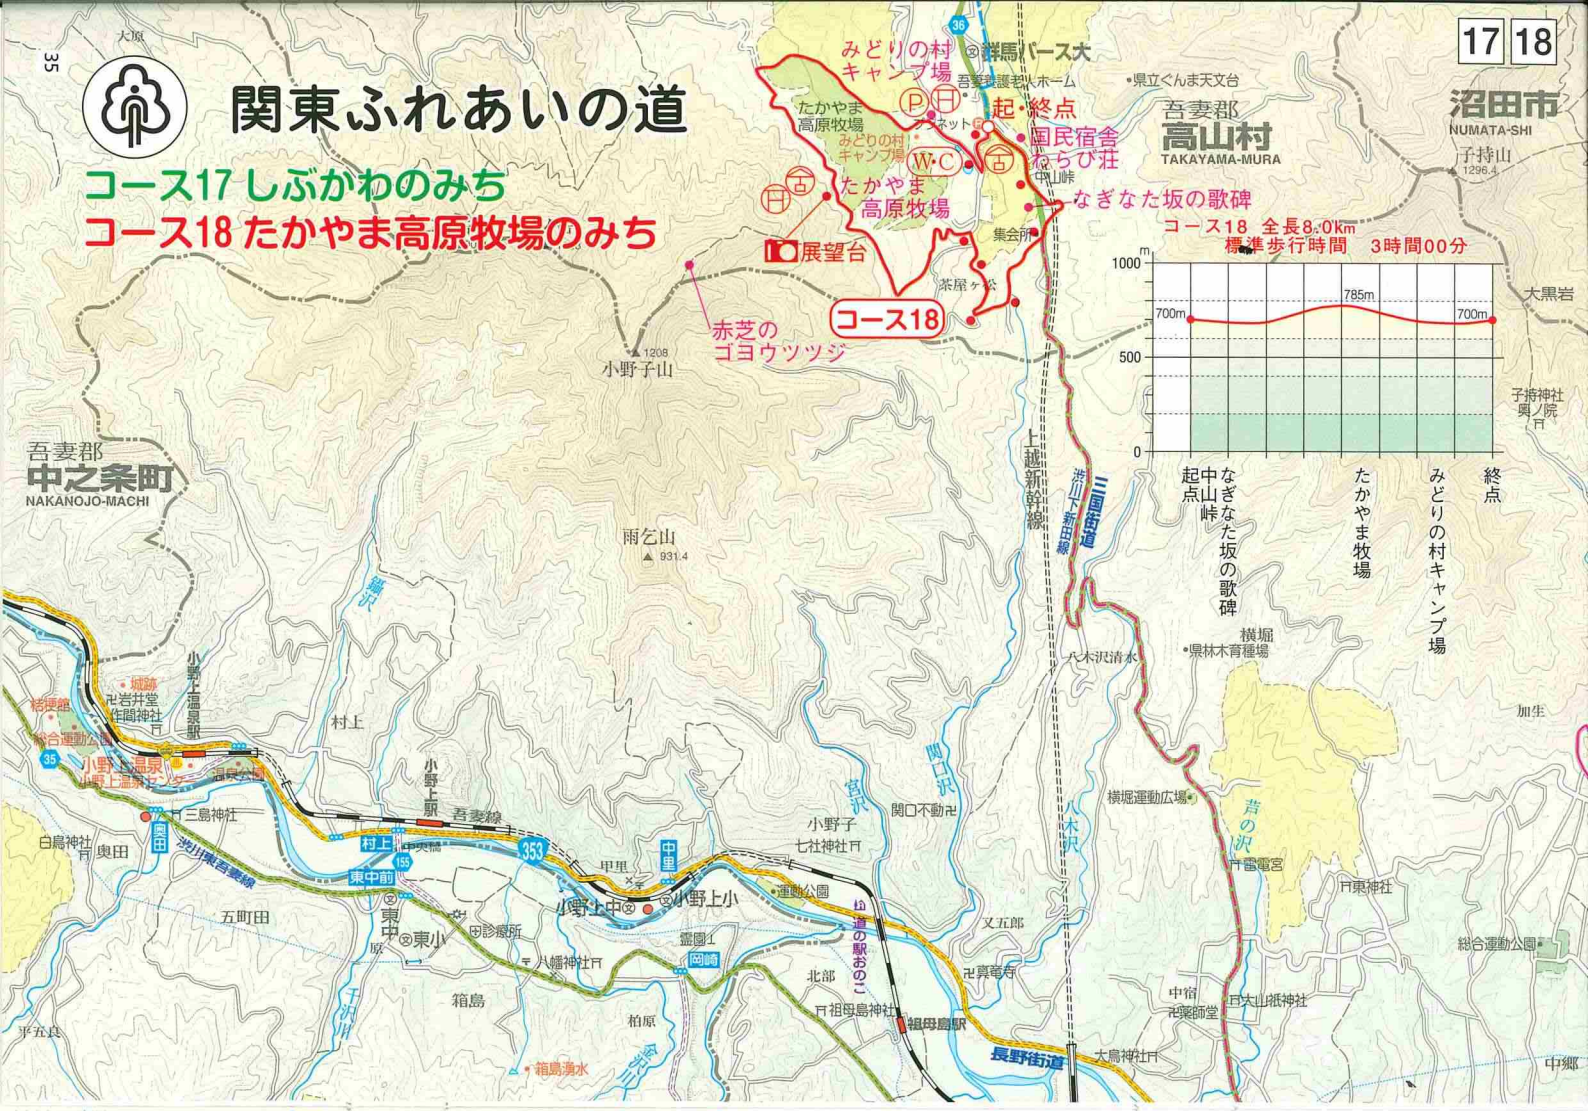

# 関東ふれあいの道

## コース17 しぶかわのみち

## コース18 たかやま高原牧場のみち

- 凡例
- 関東ふれあいの道
  - 他ページ掲載コース
  - - - 連絡コース
  - - - 中部北陸自然歩道
  - 指導標
  - Ⓜ 案内板
  - Ⓜ 休憩舎
  - W.C. トイレ
  - Ⓜ バス停
  - P 駐車場
  - 📷 踏破撮影ポイント