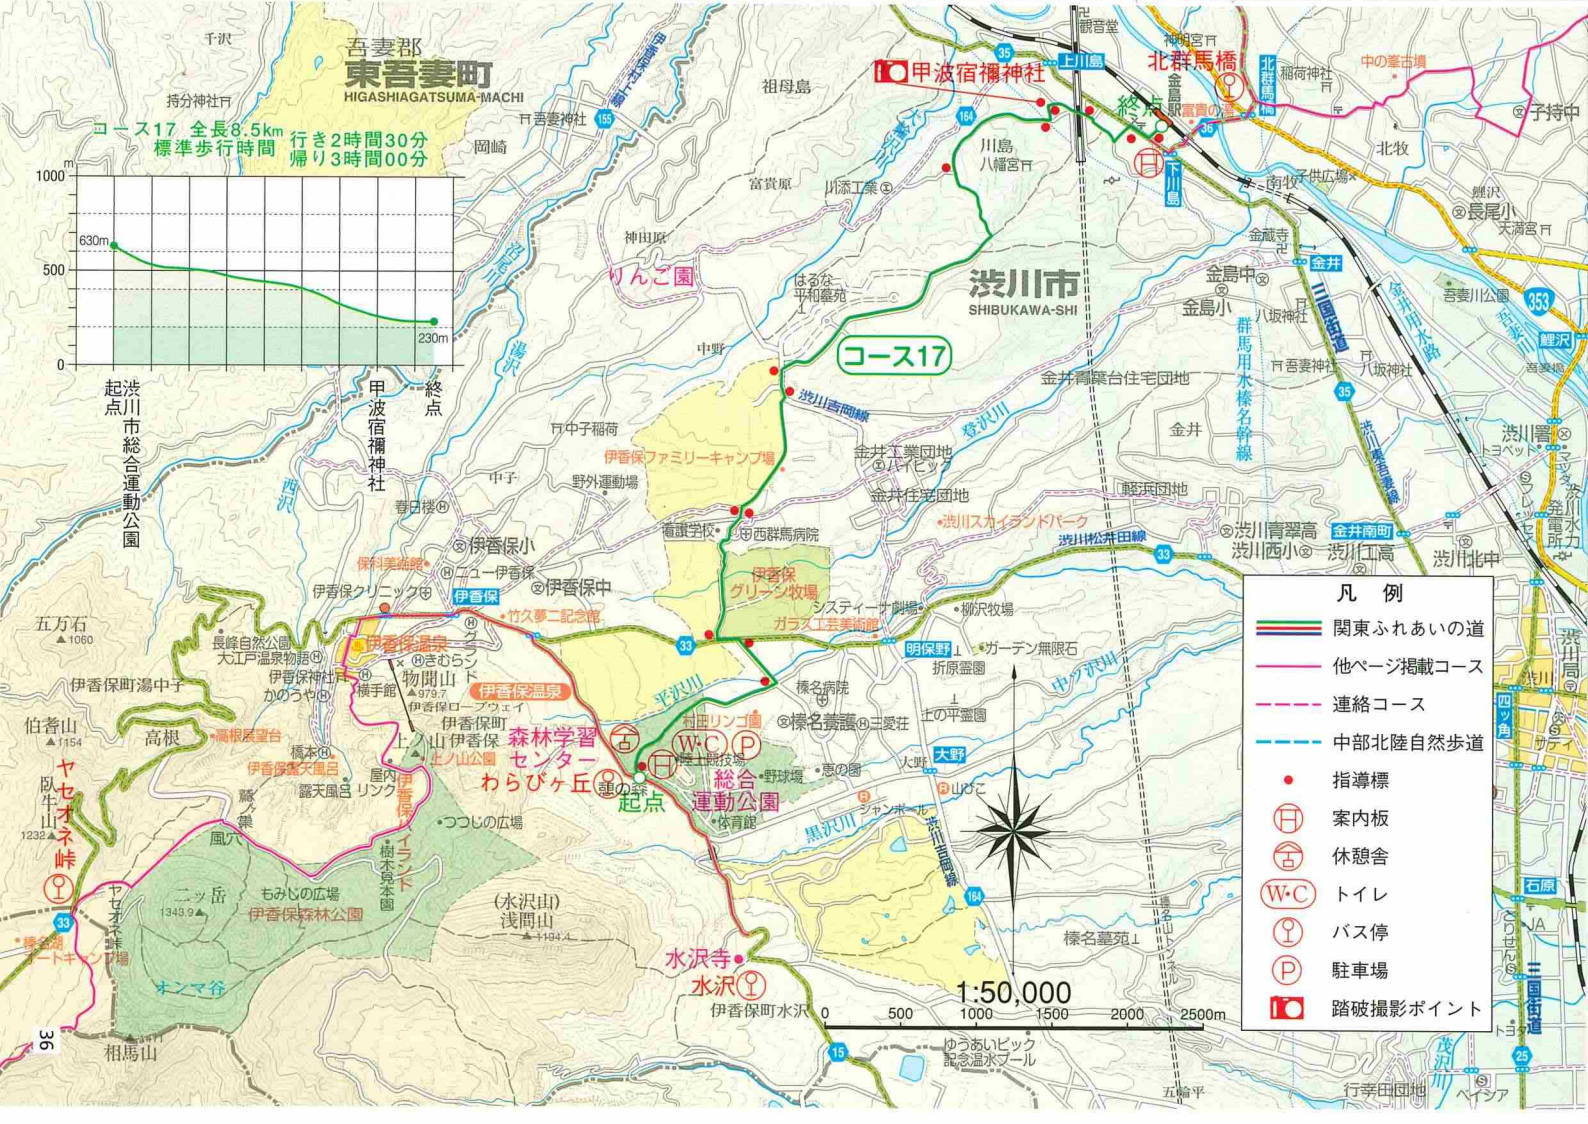

# 関東ふれあいの道

## コース17 しぶかわのみち

## コース18 たかやま高原牧場のみち

- 凡例
- 関東ふれあいの道
  - 他ページ掲載コース
  - - - 連絡コース
  - - - 中部北陸自然歩道
  - 指導標
  - Ⓜ 案内板
  - Ⓜ 休憩舎
  - W.C. トイレ
  - Ⓜ バス停
  - P 駐車場
  - 📷 踏破撮影ポイント