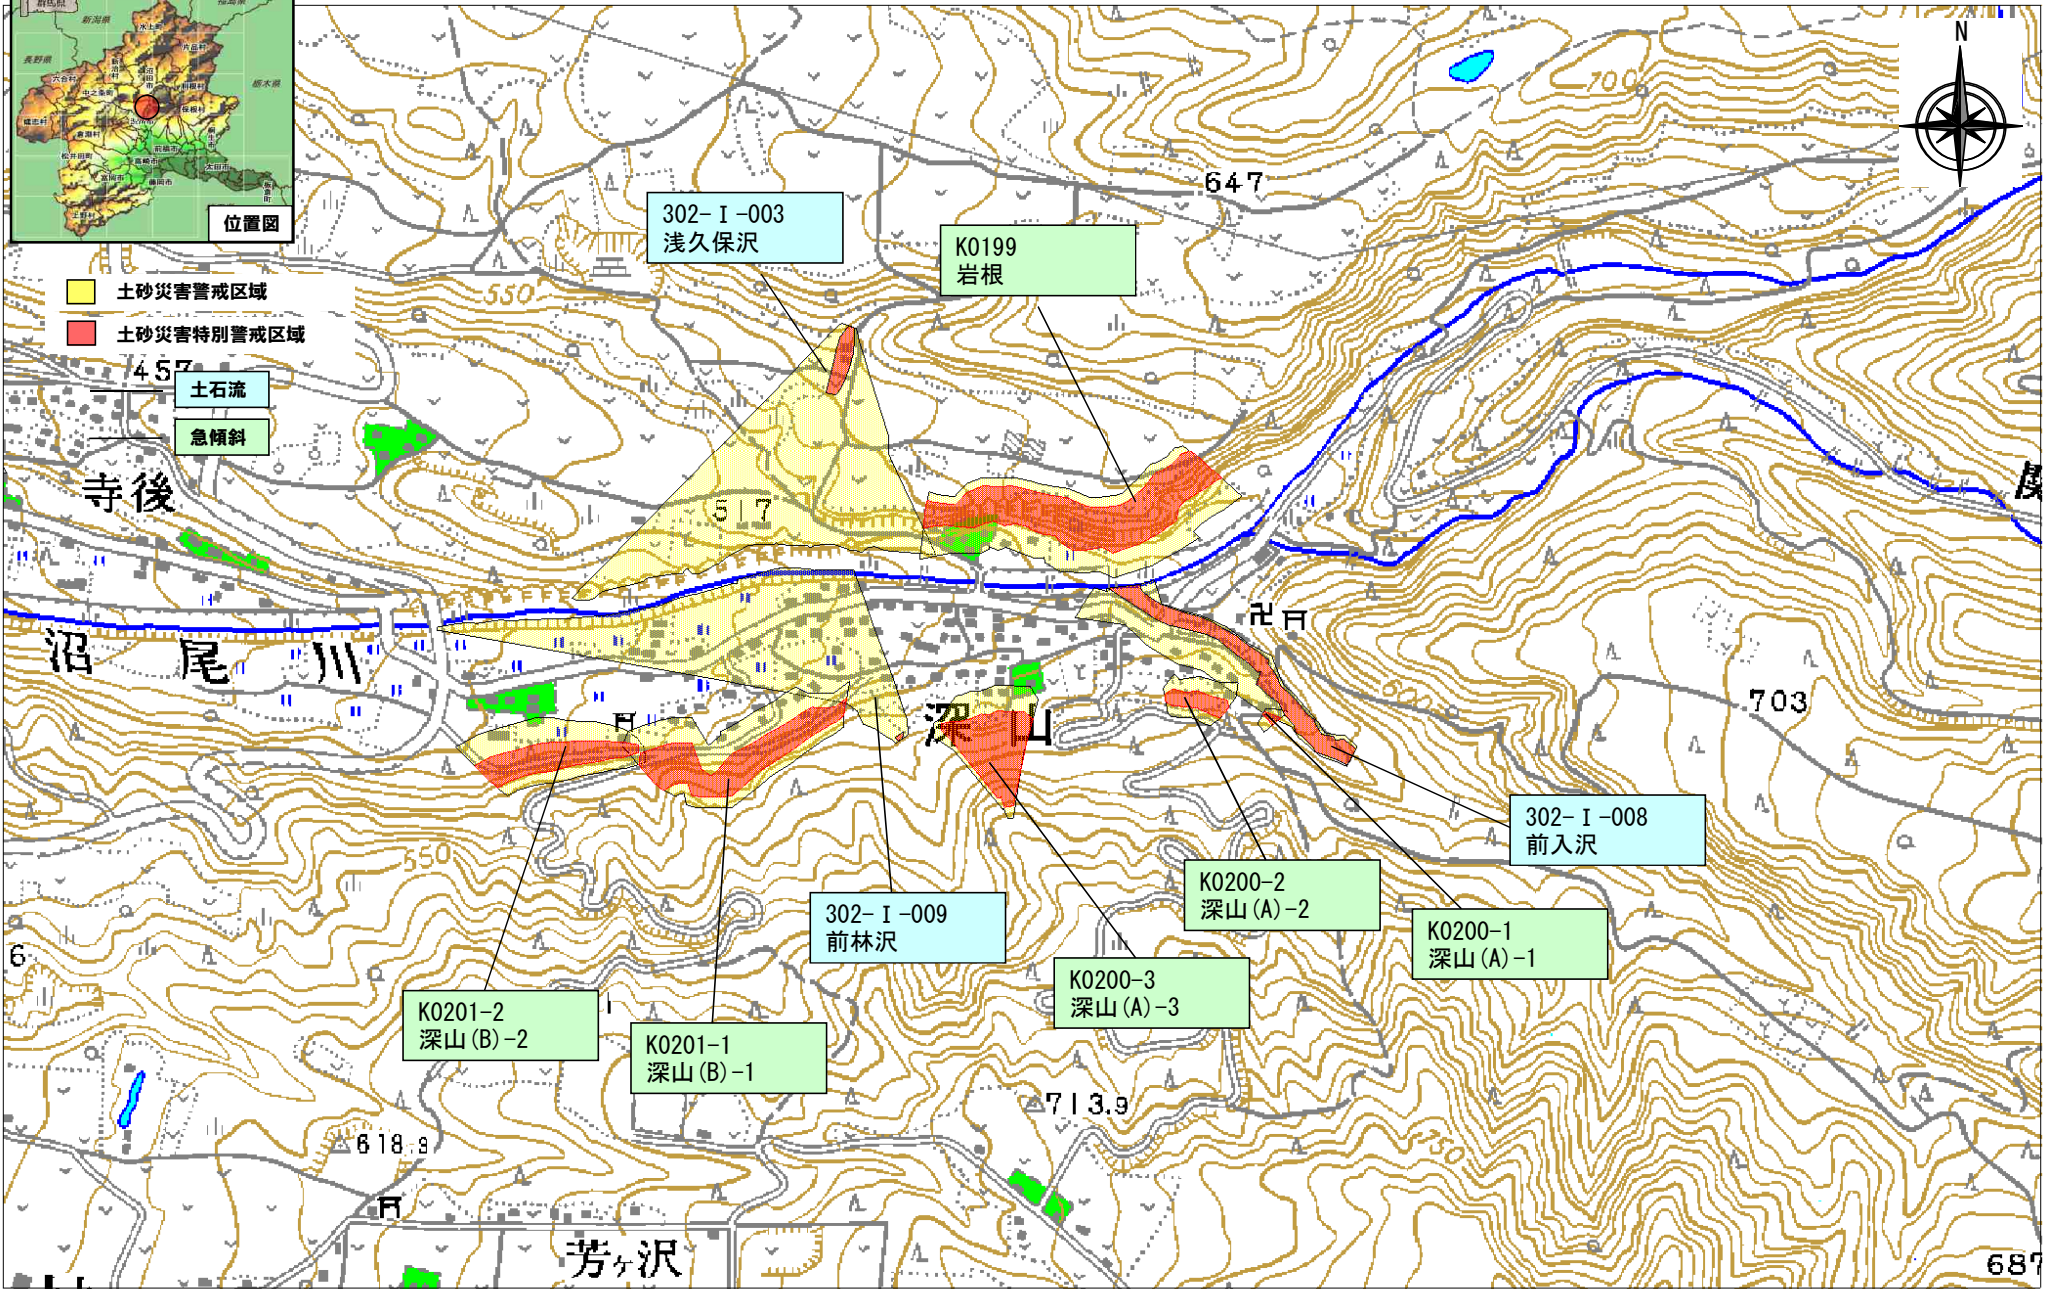

令和2年3月6日 群馬県告示第65号

渋川市 赤城町津久田地区(3/3)

位置図

- 土砂災害警戒区域
- 土砂災害特別警戒区域

土石流

急傾斜

令和2年3月6日 群馬県告示第65号

渋川市 赤城町深山地区