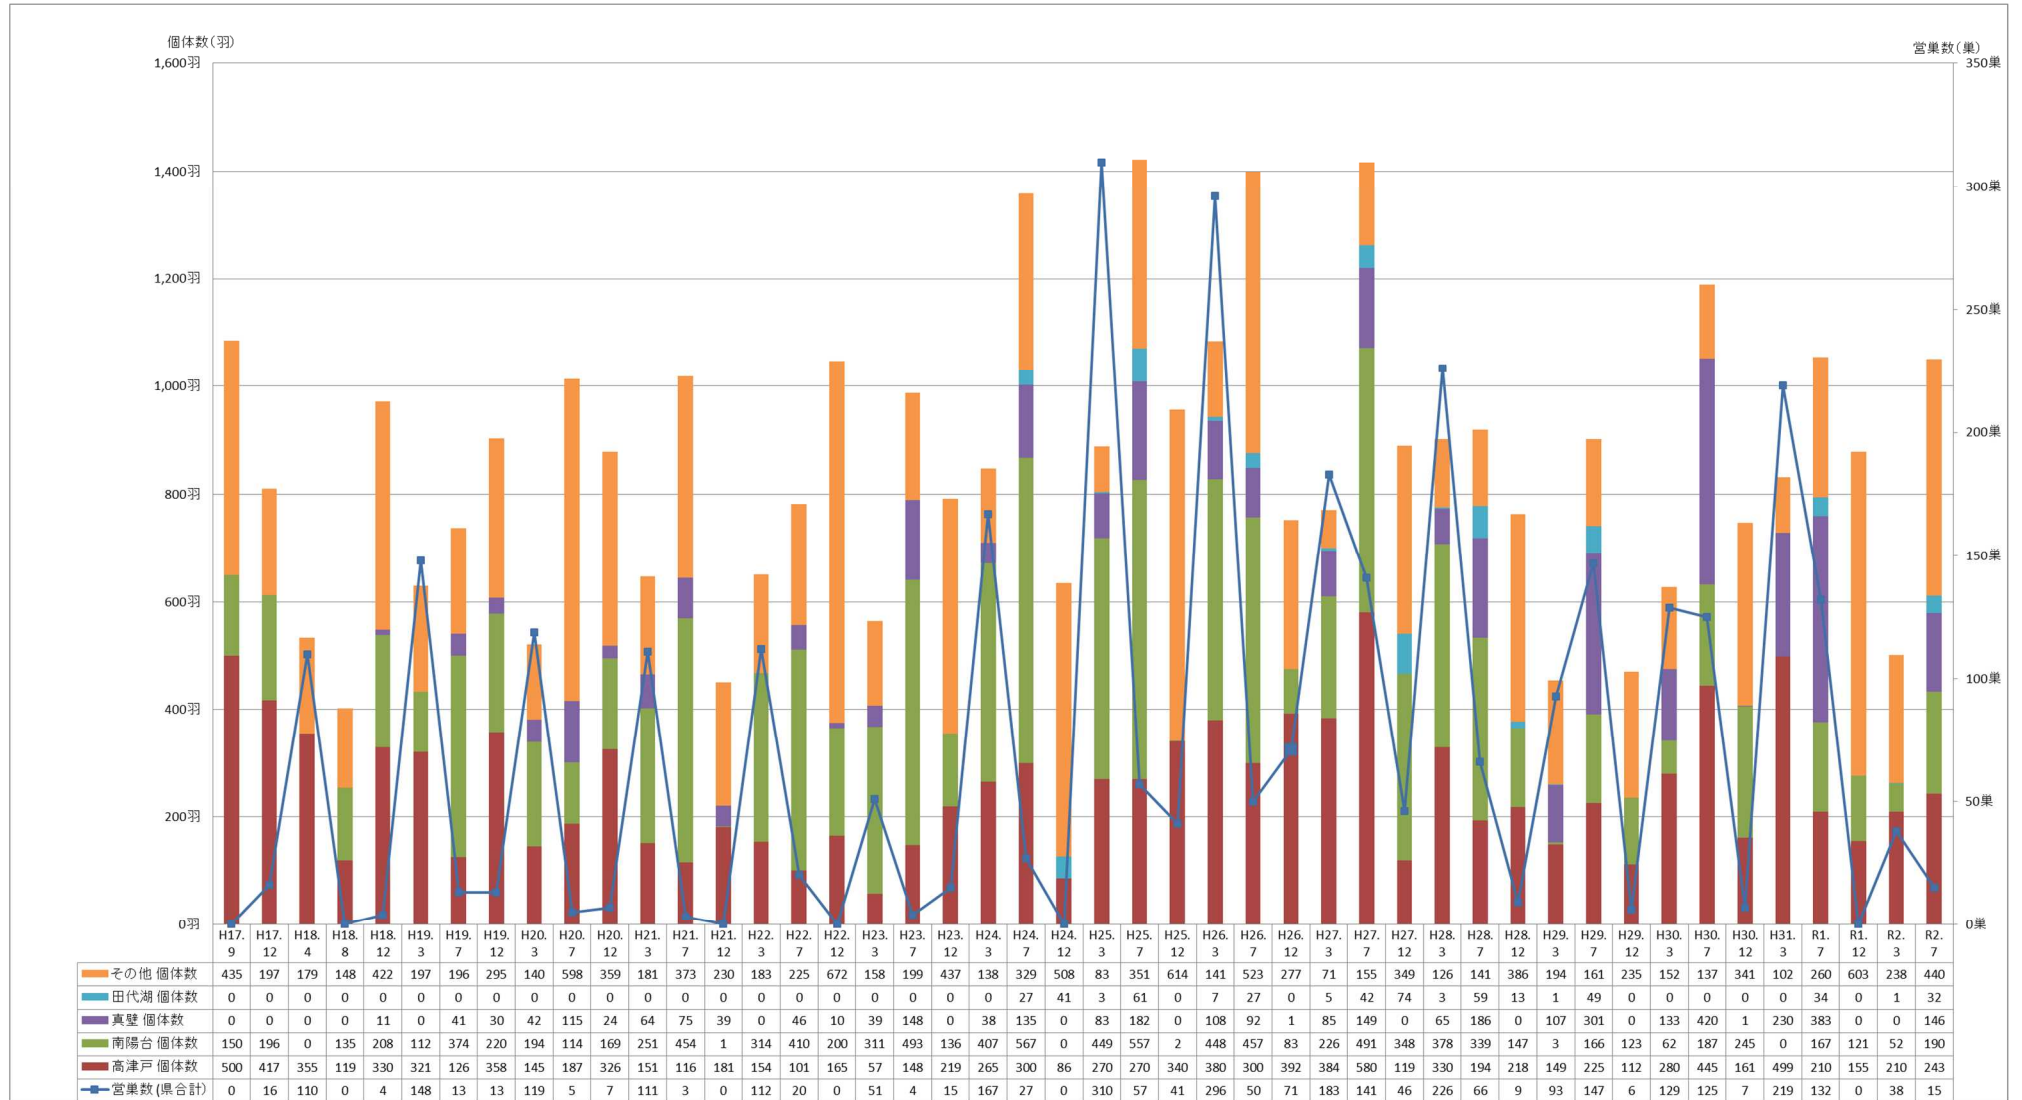

ねぐら・コロニーにおけるカワウ個体数・営巣数の推移

※H25.7までのデータは「群馬県カワウ適正管理計画」より、H25.12以降のデータは県実施のねぐら・コロニー調査結果から作成