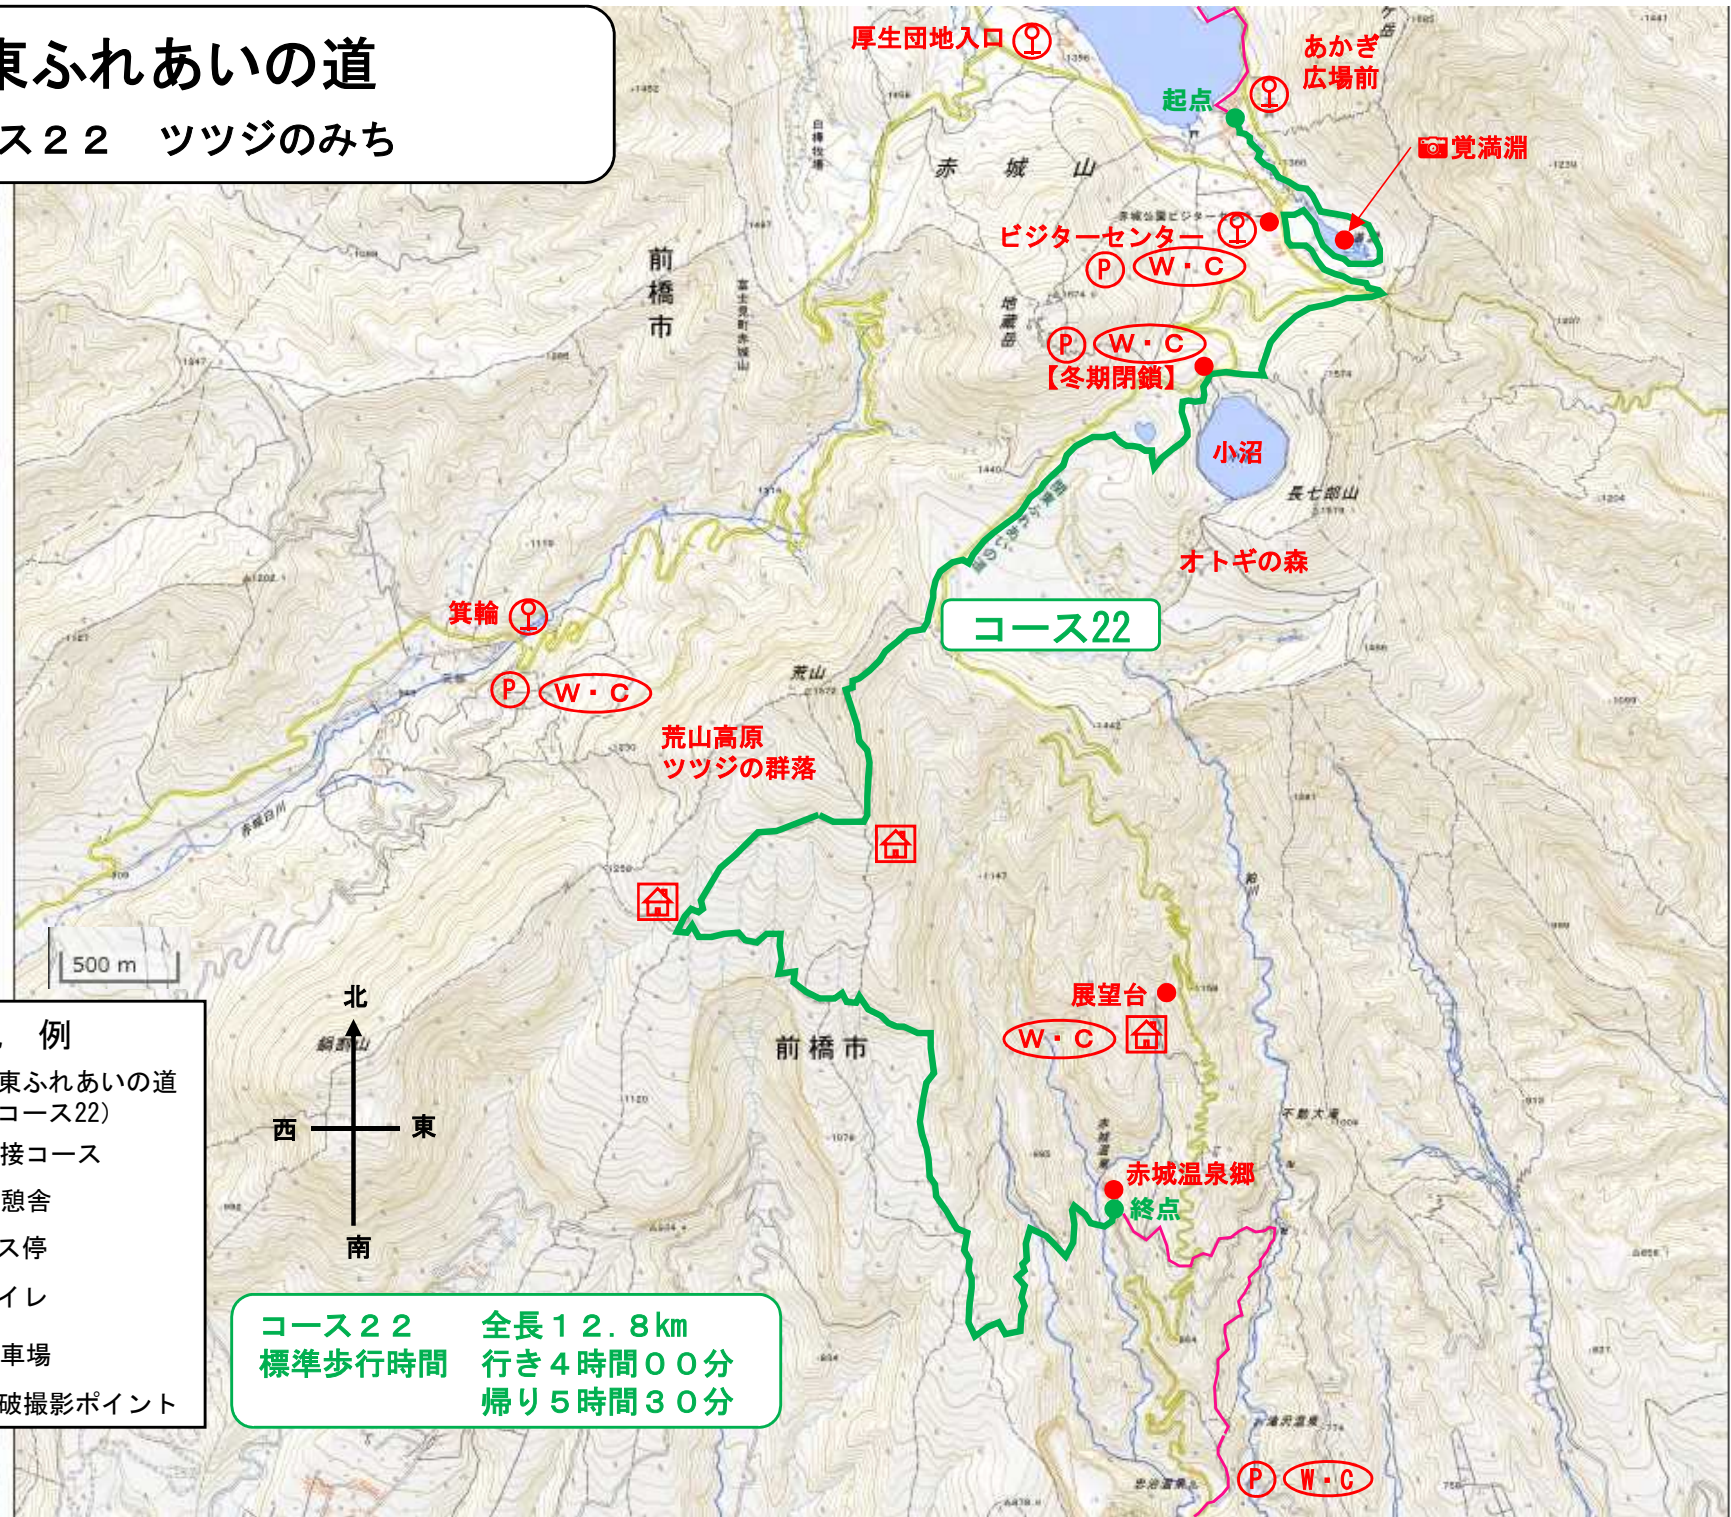

関東ふれあいの道

コース22 ツツジのみち

- 凡例
- 関東ふれあいの道 (コース22)
 - 隣接コース
 - 休憩舎
 - バス停
 - トイレ
 - 駐車場
 - 踏破撮影ポイント

コース22 全長12.8km
 標準歩行時間 行き4時間00分
 帰り5時間30分

この地図は、地理院地図（国土地理院）を加工して作成しています。