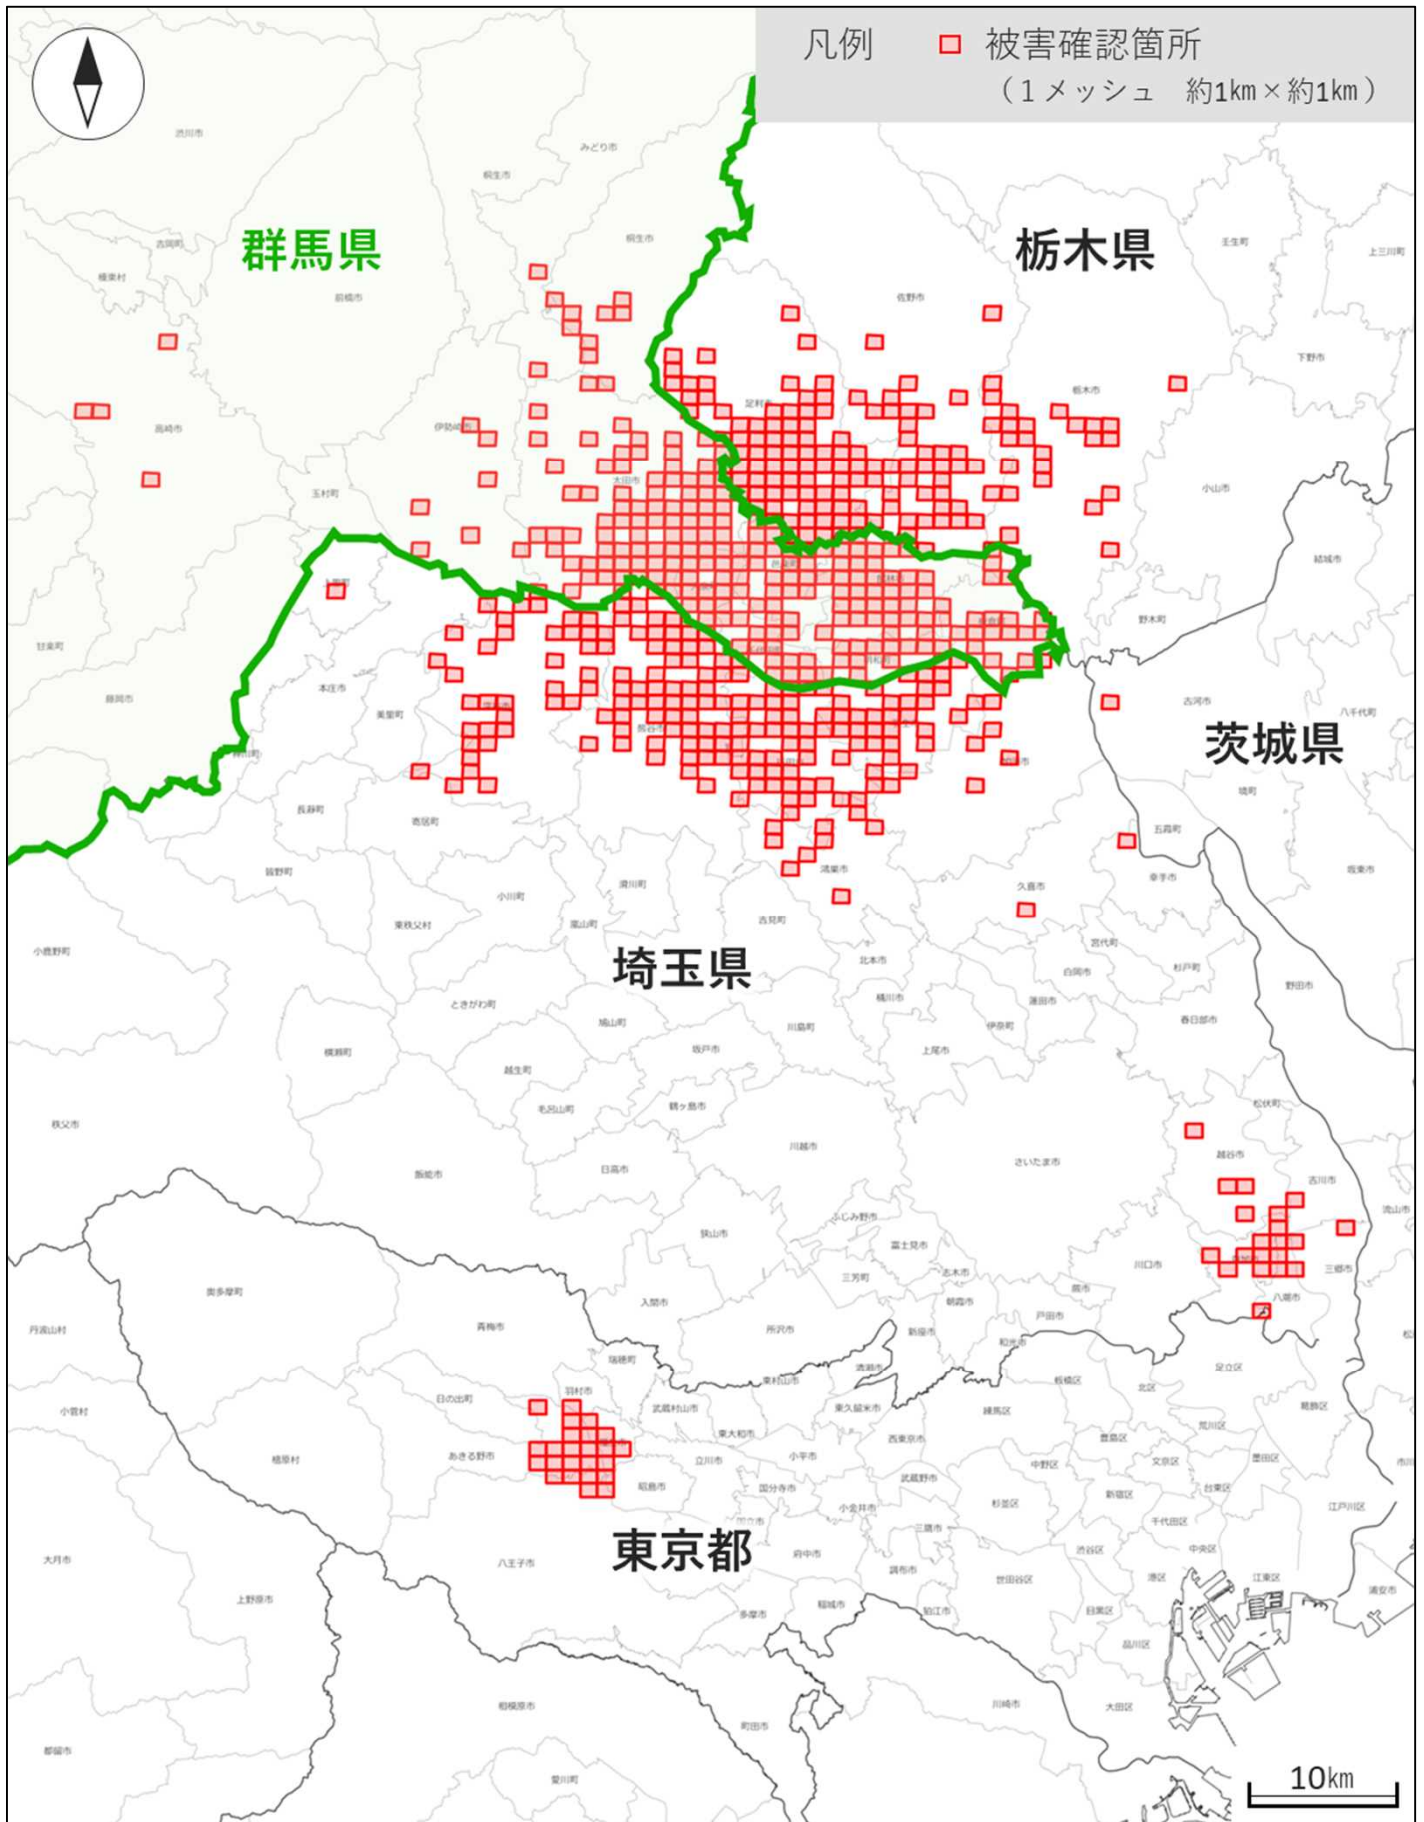

関東地方におけるクビアカツヤカミキリ被害確認状況 (2020(令和2)年度)

地理院地図 (<https://maps.gsi.go.jp/>) を利用して作成しました。