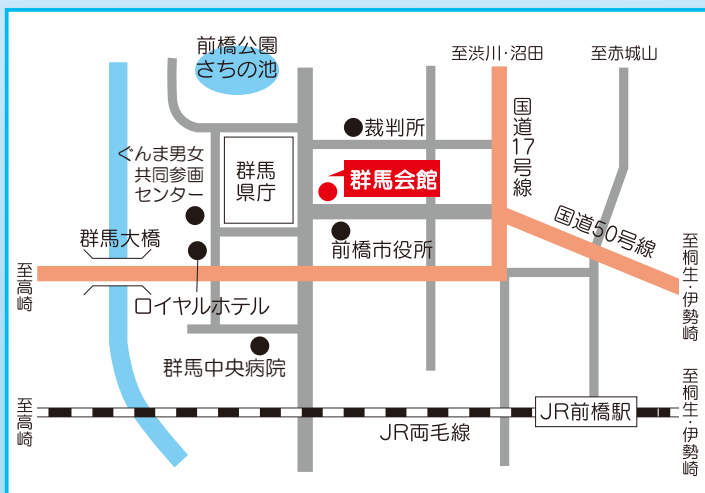

『企業中心社会を超えて』（岩波現代文庫、2020年）

編著：『災害・減災と男女共同参画』（社会科学研究所研究シリーズ第66号、2019年）

◆会場のご案内◆

群馬会館 ホール

(前橋市大手町二丁目1番1号)

電話 027-226-4850

- 駐車場は群馬県庁構内の「県民駐車場」をご利用ください。

◆ ぐんま女性活躍推進講演会（会場：群馬会館） FAX 申込み用紙 ◆