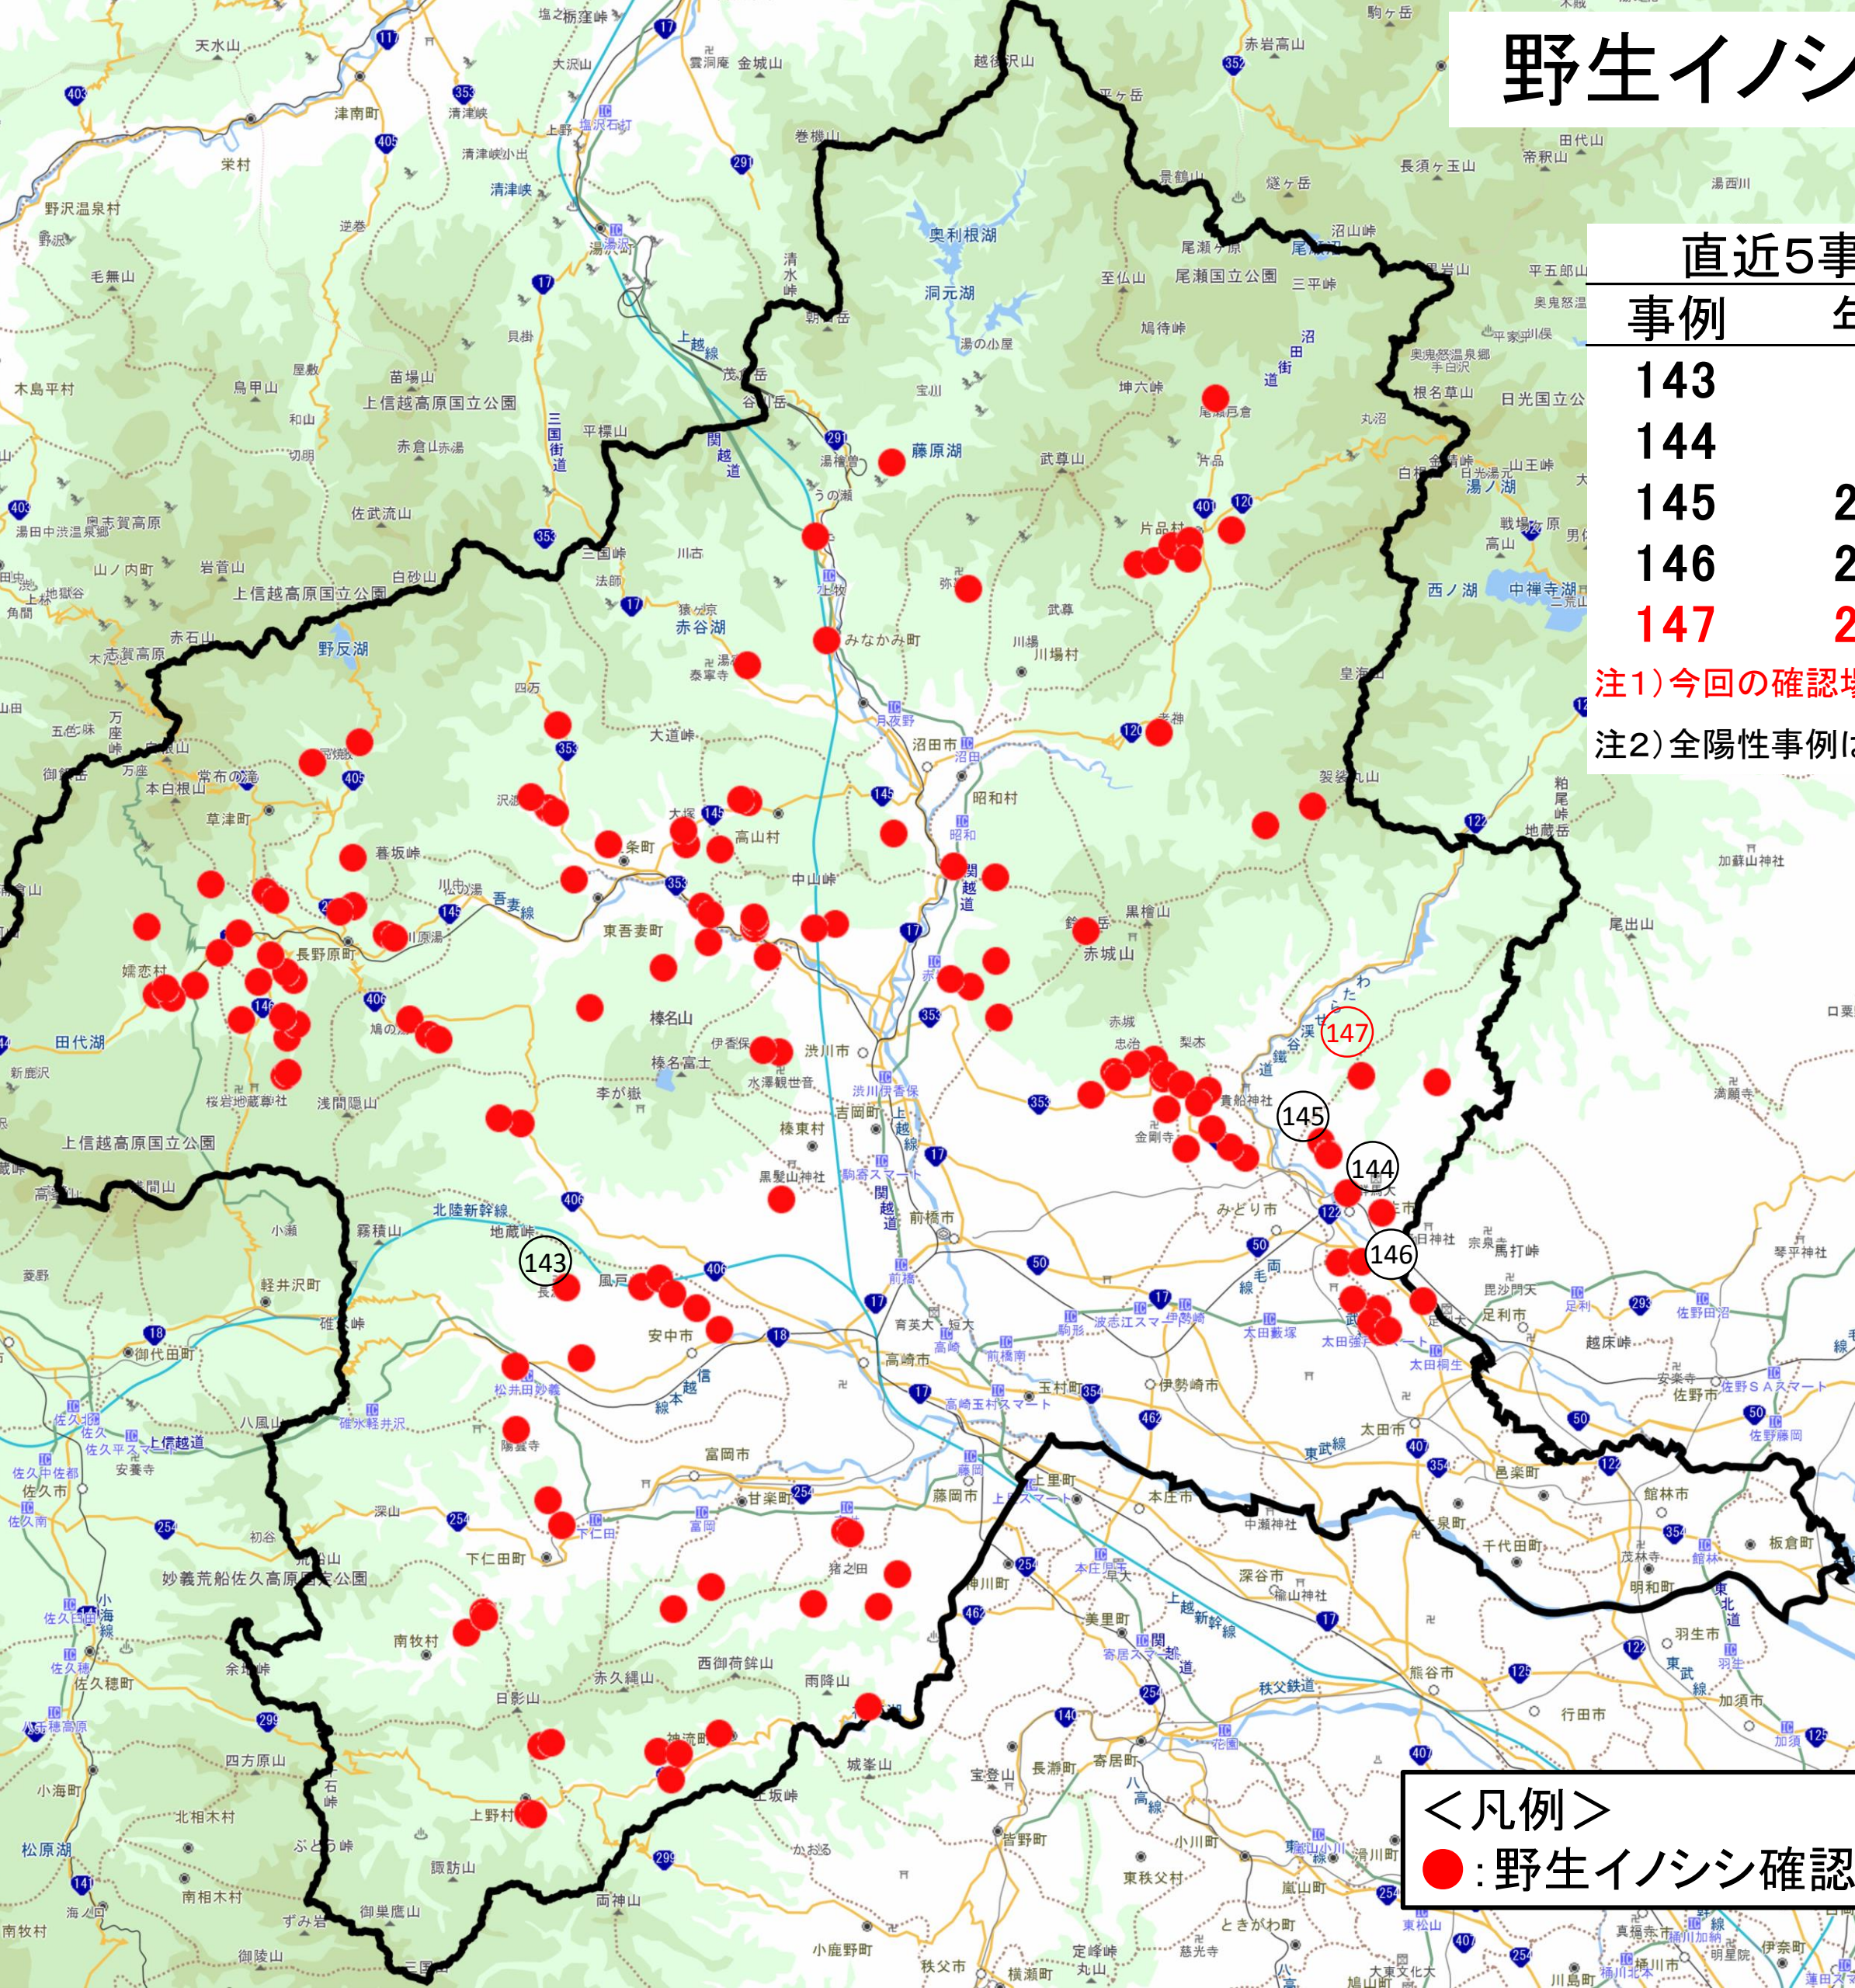

野生イノシシ熱陽性確認地点

R4.7.14現在

直近5事例の野生イノシシ熱陽性事例

事例	年/月/日	確認場所
143	2022/6/2	安中市上後閑
144	2022/6/2	桐生市堤町
145	2022/6/23	桐生市新里町板橋
146	2022/6/23	桐生市広沢町
147	2022/7/14	桐生市川内町

注1) 今回の確認場所が赤字

注2) 全陽性事例は次のページに記載

<凡例>

●: 野生イノシシ確認地点