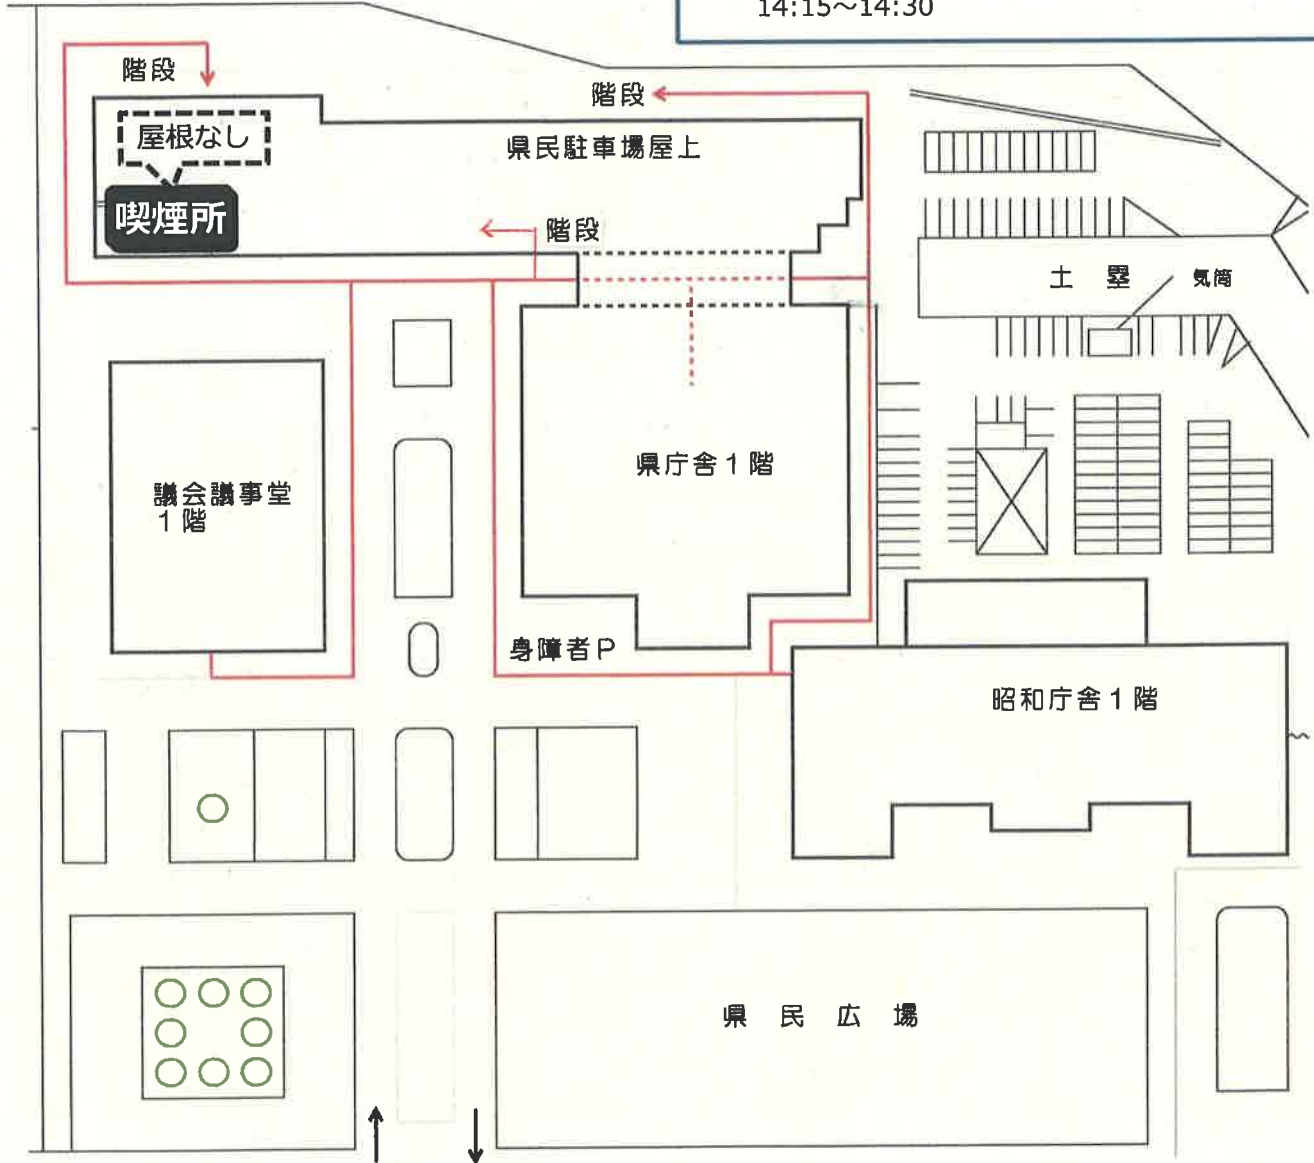

喫煙所案内図（20歳未満立入禁止）

【喫煙所利用時間】

平日 8:00～22:00（県庁舎への入館は21:45まで）

平日以外 9:00～22:00（県庁舎への入館は21:45まで）

喫煙所清掃のため、以下の時間は利用できません。
14:15～14:30

県庁構内（駐車スペース含む。）・県庁舎・昭和庁舎は、**禁煙**※です。

上記案内図の【県民駐車場屋上喫煙所】のみ喫煙が可能です。

※加熱式・電子たばこを含みます。

県民駐車場屋上の「利用」は、全日17:15までです。
（喫煙所のみ22:00まで利用が可能です。）