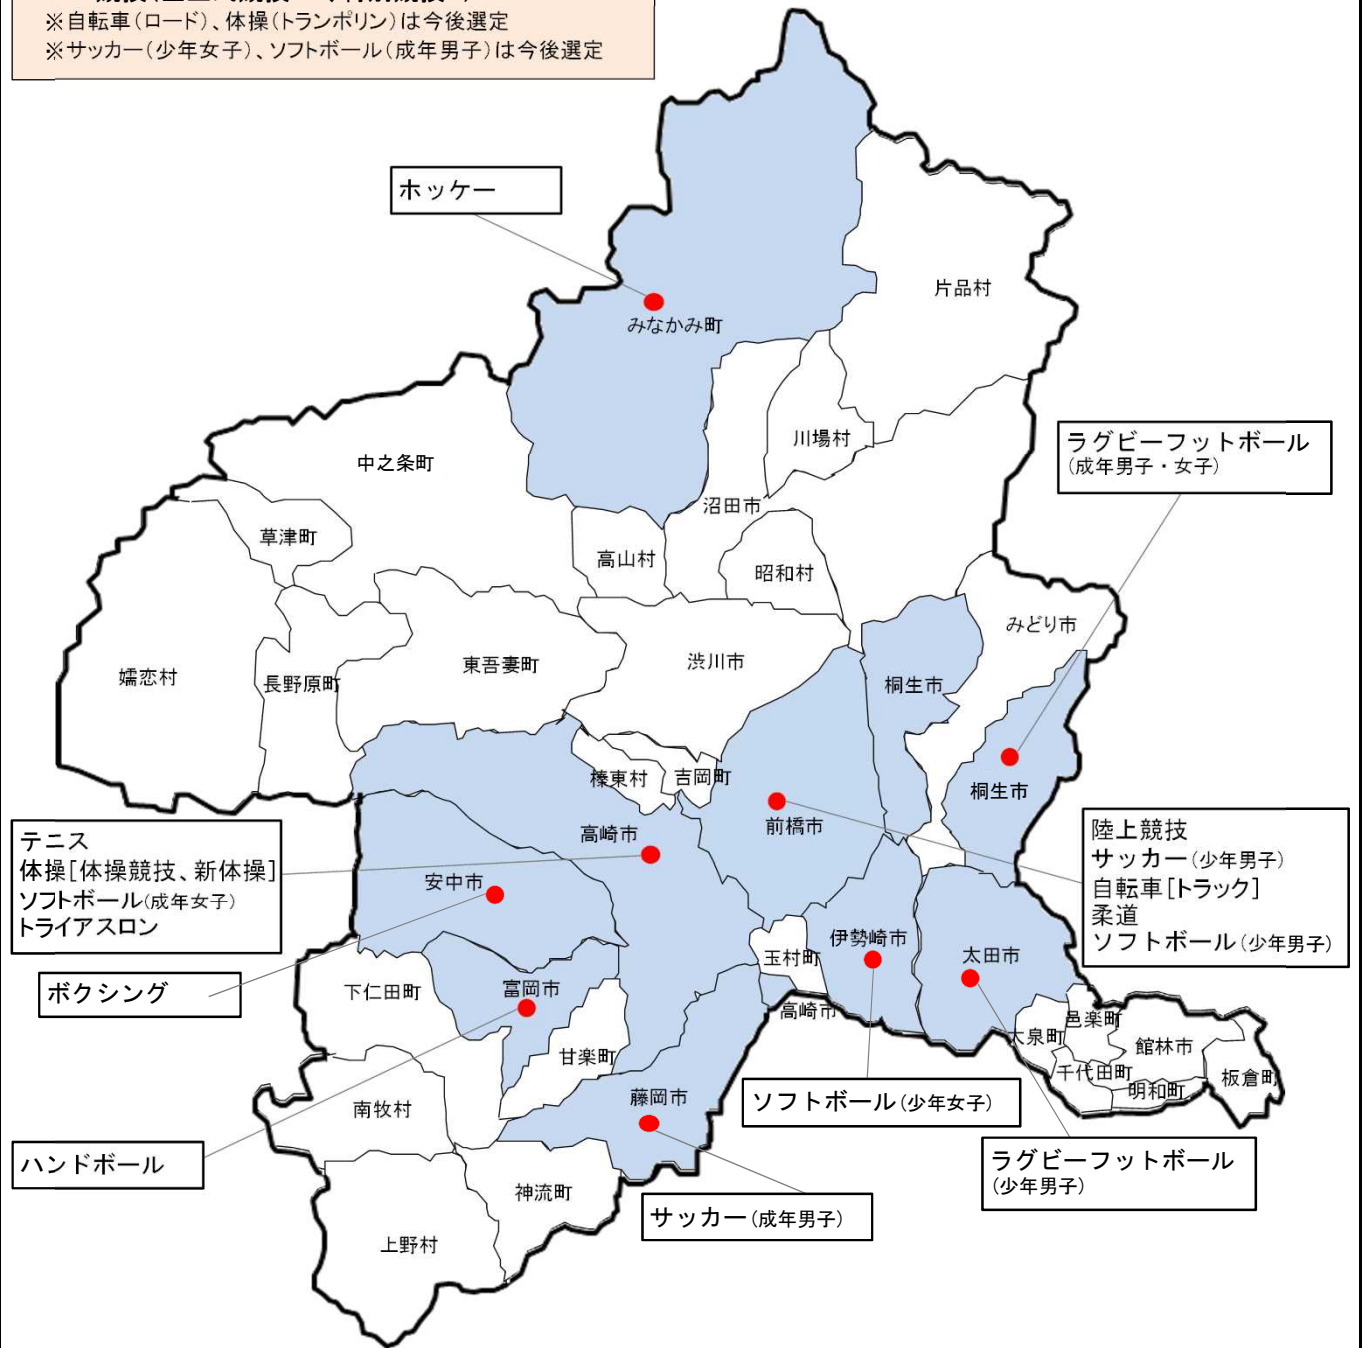

第83回国民スポーツ大会 会場地市町村一次選定について

【市町村別】

No.	市町村名	競技・種目名		種別	開催予定施設
1	前橋市	陸上競技		全種別	正田醤油スタジアム群馬 (群馬県立敷島公園陸上競技場)
		サッカー		少年男子	前橋総合運動公園陸上競技場・サッカー場 コーエィ前橋フットボールセンター (下増田運動場)
		自転車	トラック	全種別	ヤマダグリーンドーム前橋 (グリーンドーム前橋)
		柔道		全種別	ALSOKぐんま武道館 (ぐんま武道館)
		ソフトボール		少年男子	登利平桃ノ木川グラウンド (桃ノ木グラウンド)
2	高崎市	テニス		全種別	清水善造メモリアルテニスコート (浜川運動公園テニスコート)
		体操	体操競技	全種別	高崎アリーナ
			新体操		
		ソフトボール		成年女子	宇津木スタジアム 他 (高崎市ソフトボール場)
トライアスロン		全種別	榛名湖及び周辺特設会場		
3	桐生市	ラグビーフットボール	7人制	成年男子 女子	桐生市陸上競技場
4	伊勢崎市	ソフトボール		少年女子	伊勢崎市ソフトボール場 伊勢崎市野球場
5	太田市	ラグビーフットボール	15人制	少年男子	太田市運動公園陸上競技場 太田市運動公園サッカー・ラグビー場
6	藤岡市	サッカー		成年男子	庚申山総合公園サッカー場 藤岡総合運動公園陸上競技場 烏川サッカー場
7	富岡市	ハンドボール		全種別	富岡市民体育館 富岡市妙義総合体育館 富岡市立富岡小学校 体育館 群馬県立富岡高等学校 体育館 群馬県立富岡特別支援学校 体育館 (旧群馬県立富岡東高等学校 体育館)
8	安中市	ボクシング		全種別	安中市スポーツセンター総合体育館
9	みなかみ町	ホッケー		全種別	みなかみ町月夜野緑地施設内運動広場

【競技別】

No.	競技・種目名		種別	市町村名	開催予定施設
1	陸上競技		全種別	前橋市	正田醤油スタジアム群馬 (群馬県立敷島公園陸上競技場)
2	サッカー ※少年女子種別は 調整中		成年男子	藤岡市	庚申山総合公園サッカー場 藤岡総合運動公園陸上競技場 烏川サッカー場
			少年男子	前橋市	前橋総合運動公園陸上競技場・サッカ ー場 コーエィ前橋フットボールセンター (下増田運動場)
3	テニス		全種別	高崎市	清水善造メモリアルテニスコート (浜川運動公園テニスコート)
4	ホッケー		全種別	みなかみ町	みなかみ町月夜野緑地施設内運動広場
5	ボクシング		全種別	安中市	安中市スポーツセンター総合体育館
6	体操	体操競技	全種別	高崎市	高崎アリーナ
		新体操			
7	ハンドボール		全種別	富岡市	富岡市民体育館 富岡市妙義総合体育館 富岡市立富岡小学校 体育館 群馬県立富岡高等学校 体育館 群馬県立富岡特別支援学校 体育館 (旧群馬県立富岡東高等学校 体育館)
8	自転車	トラック	全種別	前橋市	ヤマダグリーンドーム前橋 (グリーンドーム前橋)
9	柔道		全種別	前橋市	ALSOKぐんま武道館 (ぐんま武道館)
10	ソフトボール ※成年男子種別は 調整中		成年女子	高崎市	宇津木スタジアム 他 (高崎市ソフトボール場)
			少年男子	前橋市	登利平桃ノ木川グラウンド (桃ノ木グラウンド)
			少年女子	伊勢崎市	伊勢崎市ソフトボール場 伊勢崎市野球場
11	ラグビー フットボール	7人制	成年男子 女子	桐生市	桐生市陸上競技場
		15人制	少年男子	太田市	太田市運動公園陸上競技場 太田市運動公園サッカー・ラグビー場
12	トライアスロン		全種別	高崎市	榛名湖及び周辺特設会場

【参考】

会場地市町村一次選定図

○第1次選定

- ・9市町(全35市町村)
- ・12競技(全正式競技38、特別競技1)
- ※自転車(ロード)、体操(トランポリン)は今後選定
- ※サッカー(少年女子)、ソフトボール(成年男子)は今後選定

未選定競技(31競技)

水泳	ウェイトリフティング	ソフトボール(成年男子)	空手道
サッカー(少年女子)	自転車[ロード]	バドミントン	銃剣道
ボート	ソフトテニス	弓道	(クレー射撃)
バレーボール	卓球	ライフル射撃	なぎなた
体操[トランポリン]	軟式野球	剣道	ボウリング
バスケットボール	相撲	スポーツクライミング	ゴルフ
レスリング	馬術	カヌー	高等学校野球
セーリング	フェンシング	アーチェリー	

※クレー射撃は隔年競技