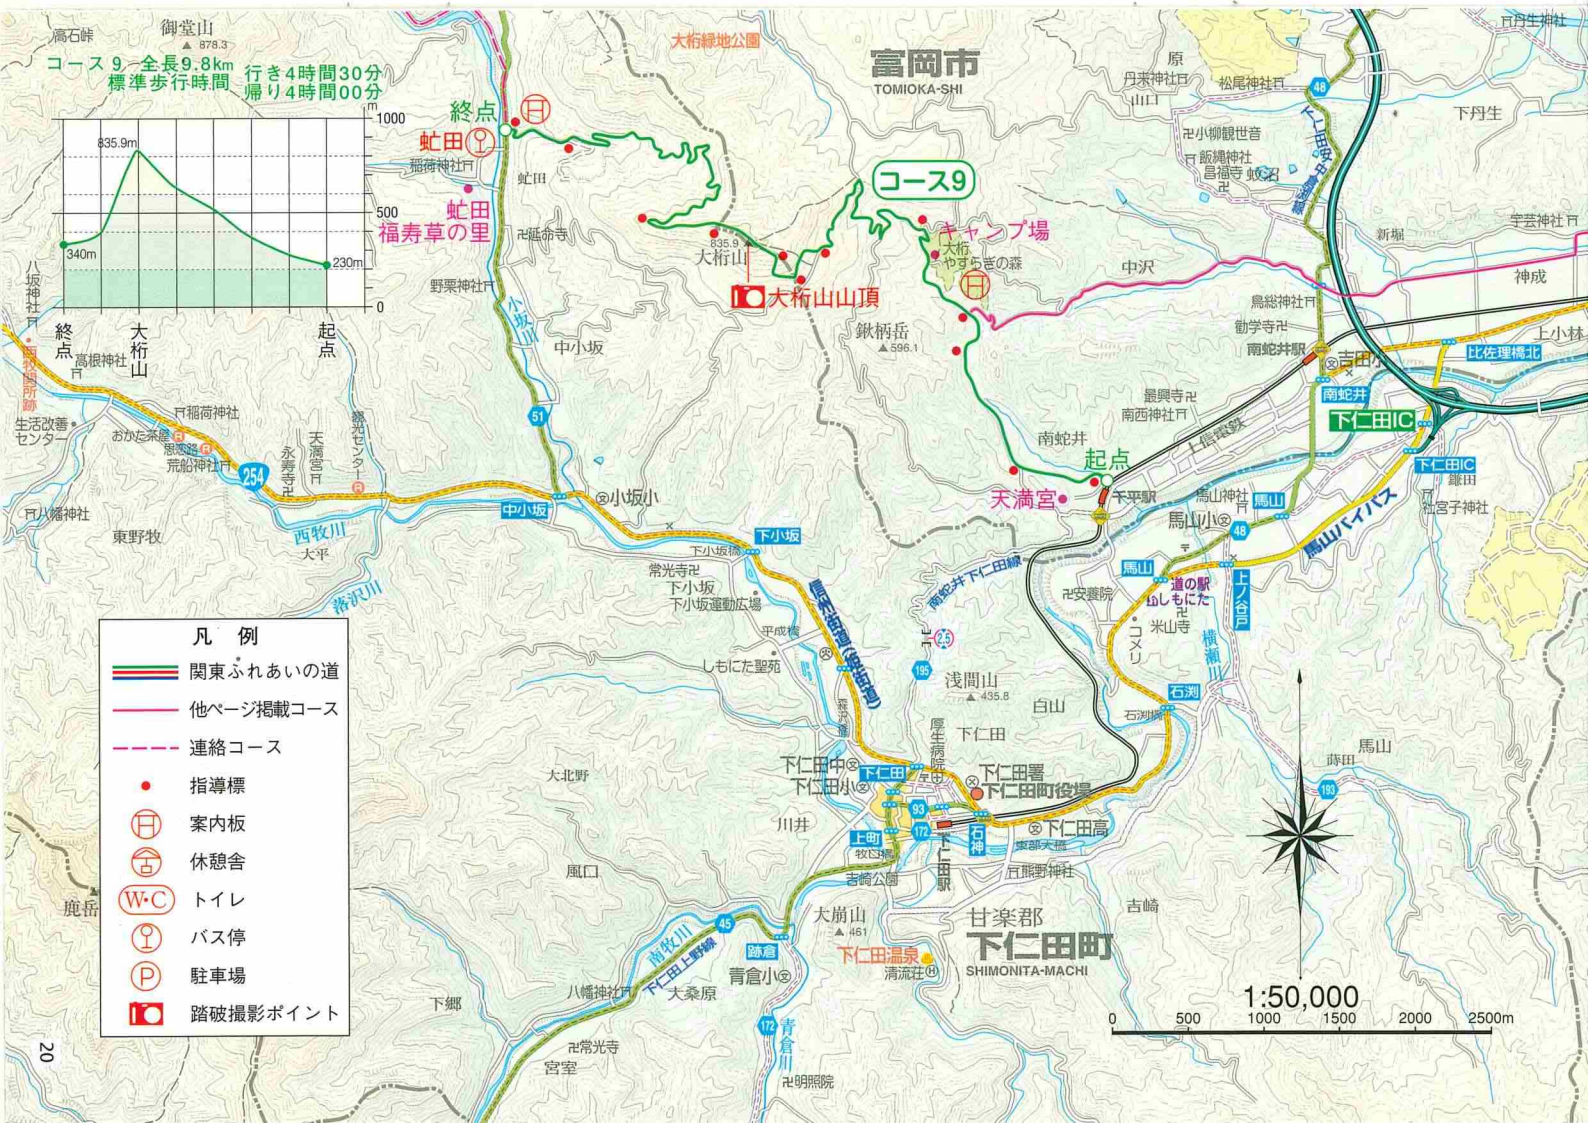

関東ふれあいの道

コース9 大桁山登山コース コース10 さくらの里と石門のみち

- 凡例
- 関東ふれあいの道
 - 他ページ掲載コース
 - - - 連絡コース
 - 指導標
 - ⊕ 案内板
 - ⊙ 休憩舎
 - W-C トイレ
 - Ⓜ バス停
 - P 駐車場
 - 📷 路破撮影ポイント

1:50,000
0 500 1000 1500 2000 2500m