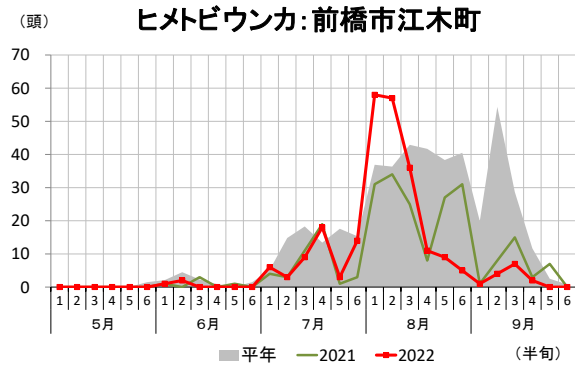

予察灯調査結果

群馬県農業技術センター
環境部 発生予察係
令和4年10月14日更新

※同じ害虫でも、地点によって縦軸のスケールが異なっている場合がありますのでご注意ください。

予察灯調査結果

群馬県農業技術センター
環境部 発生予察係
令和4年10月14日更新

※同じ害虫でも、地点によって縦軸のスケールが異なっている場合がありますのでご注意ください。