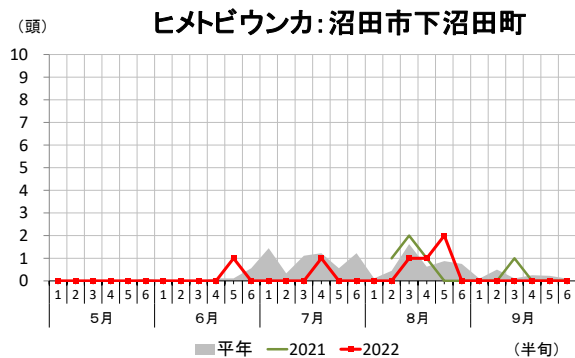

予察灯調査結果

群馬県農業技術センター
環境部 発生予察係
令和4年10月14日更新

※同じ害虫でも、地点によって縦軸のスケールが異なっている場合がありますのでご注意ください。

予察灯調査結果

群馬県農業技術センター
環境部 発生予察係
令和4年10月14日更新

※同じ害虫でも、地点によって縦軸のスケールが異なっている場合がありますのでご注意ください。