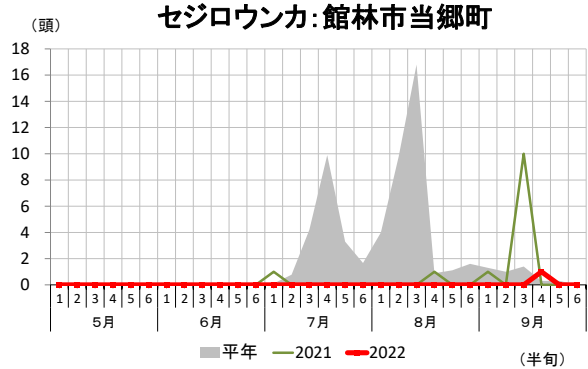

予察灯調査結果

群馬県農業技術センター
環境部 発生予察係
令和4年10月14日更新

※同じ害虫でも、地点によって縦軸のスケールが異なっている場合がありますのでご注意ください。

予察灯調査結果

群馬県農業技術センター
環境部 発生予察係
令和4年10月14日更新

※同じ害虫でも、地点によって縦軸のスケールが異なっている場合がありますのでご注意ください。