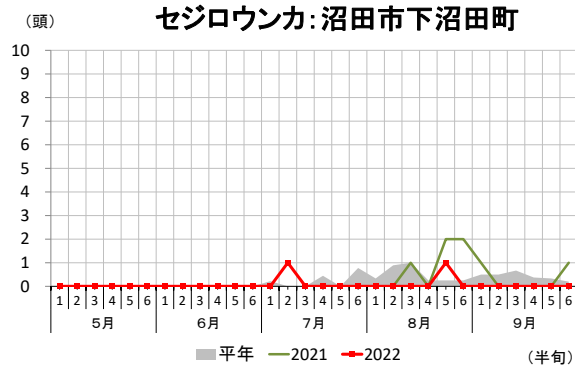

予察灯調査結果

群馬県農業技術センター
環境部 発生予察係
令和4年10月14日更新

※同じ害虫でも、地点によって縦軸のスケールが異なっている場合がありますのでご注意ください。

予察灯調査結果

群馬県農業技術センター
環境部 発生予察係
令和4年10月14日更新

※同じ害虫でも、地点によって縦軸のスケールが異なっている場合がありますのでご注意ください。