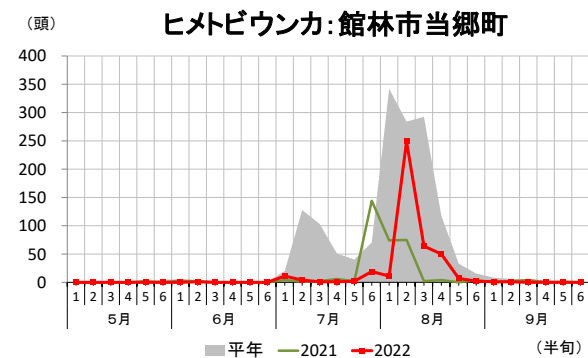

予察灯調査結果

群馬県農業技術センター
環境部 発生予察係
令和4年10月14日更新

※同じ害虫でも、地点によって縦軸のスケールが異なっている場合がありますのでご注意ください。

予察灯調査結果

群馬県農業技術センター
環境部 発生予察係
令和4年10月14日更新

※同じ害虫でも、地点によって縦軸のスケールが異なっている場合がありますのでご注意ください。