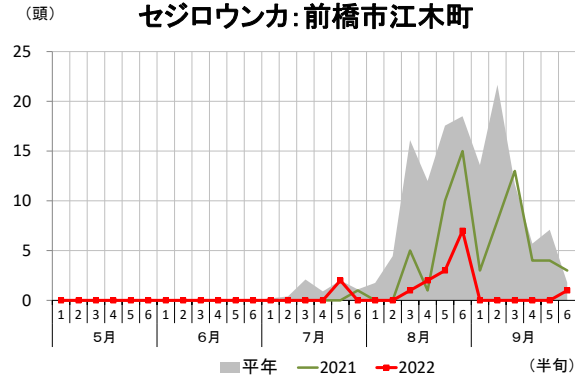

予察灯調査結果

群馬県農業技術センター
環境部 発生予察係
令和4年10月14日更新

※同じ害虫でも、地点によって縦軸のスケールが異なっている場合がありますのでご注意ください。

予察灯調査結果

群馬県農業技術センター
環境部 発生予察係
令和4年10月14日更新

※同じ害虫でも、地点によって縦軸のスケールが異なっている場合がありますのでご注意ください。