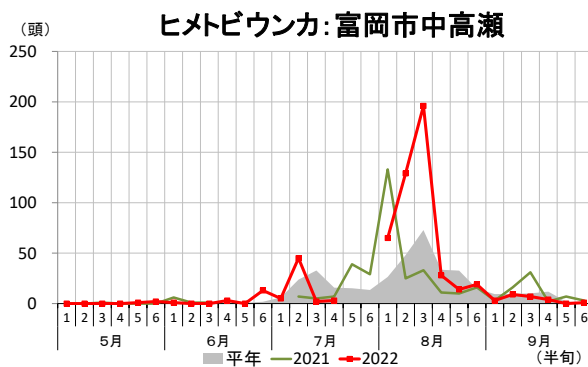

予察灯調査結果

群馬県農業技術センター
環境部 発生予察係
令和4年10月14日更新

※同じ害虫でも、地点によって縦軸のスケールが異なっている場合がありますのでご注意ください。

予察灯調査結果

群馬県農業技術センター
環境部 発生予察係
令和4年10月14日更新

※同じ害虫でも、地点によって縦軸のスケールが異なっている場合がありますのでご注意ください。