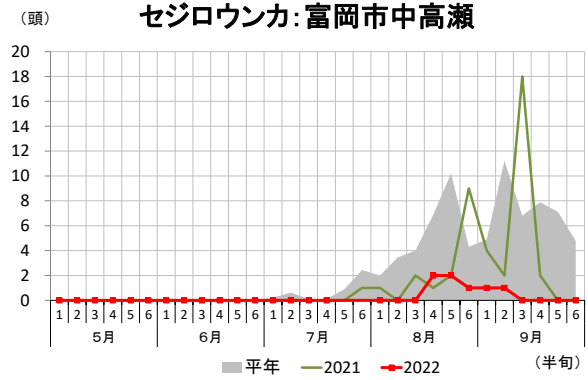

予察灯調査結果

群馬県農業技術センター
環境部 発生予察係
令和4年10月14日更新

※同じ害虫でも、地点によって縦軸のスケールが異なっている場合がありますのでご注意ください。

予察灯調査結果

群馬県農業技術センター
環境部 発生予察係
令和4年10月14日更新

※同じ害虫でも、地点によって縦軸のスケールが異なっている場合がありますのでご注意ください。