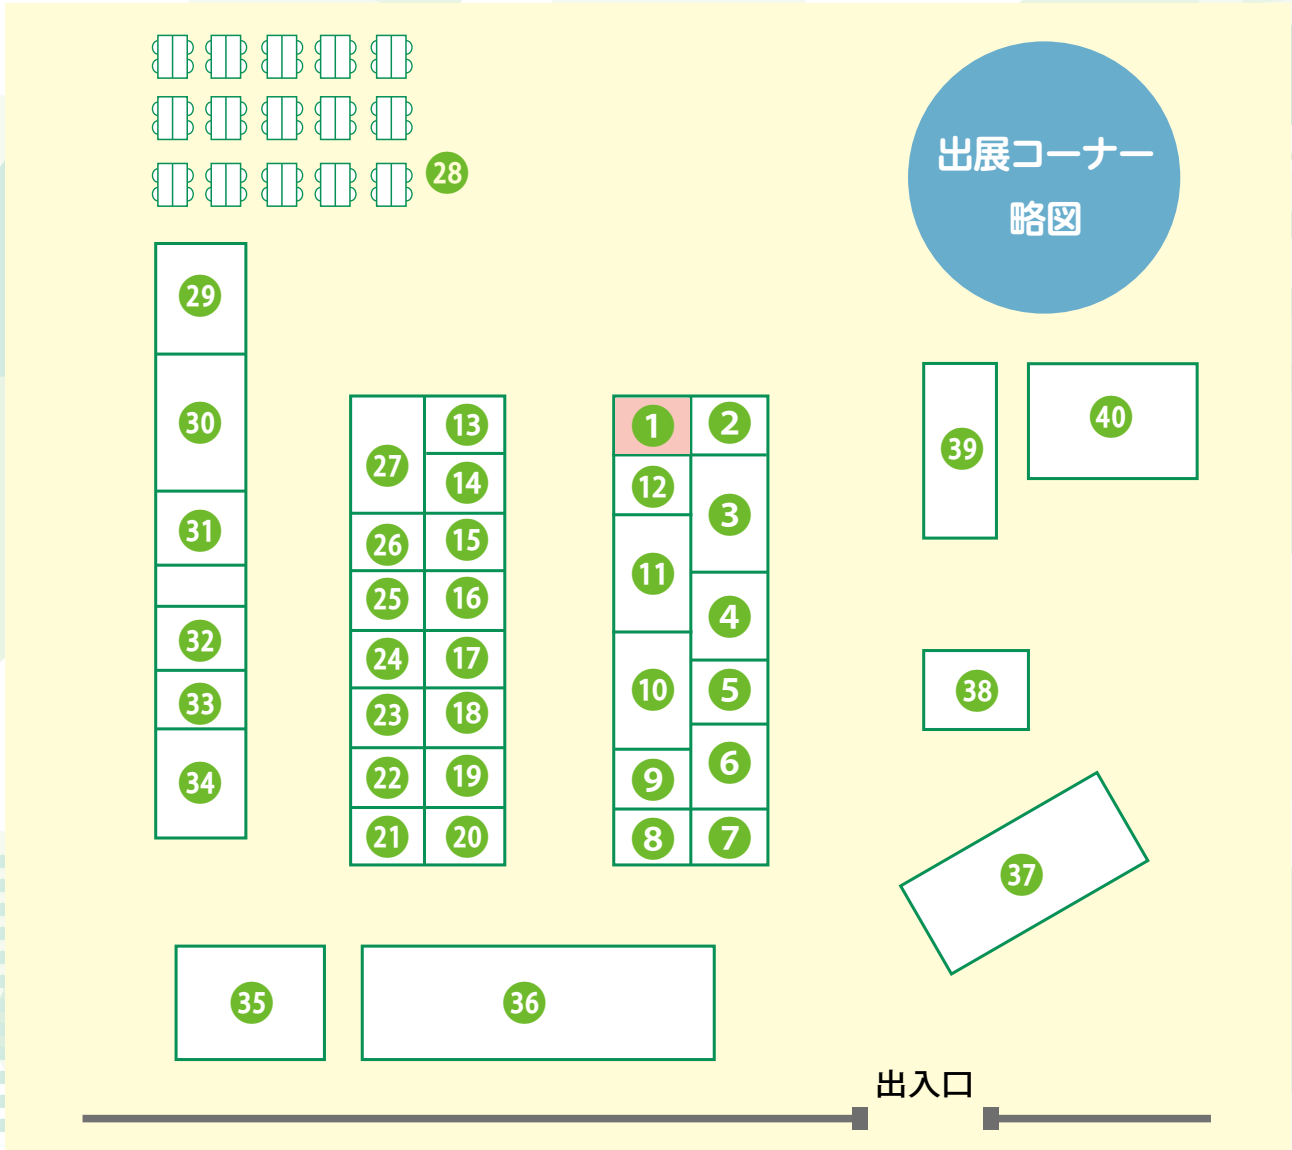

第22回 ぐんま環境フェスティバル

Gメッセ群馬 展示ホールB・C

出展団体

① ぐんま環境フェスティバル開催本部	⑭ 群馬すてきな家づくりの会	⑳ 〔ぐんま森林活用アイデアコンテスト会場・ぐんま緑の県民税〕
② 群馬県環境森林部環境保全課・群馬県衛生環境研究所・(一社)群馬県計量協会環境分科会	⑮ 上州「恵みの会」	㉑ 〔家計を節約して脱炭素ライフスタイルへ・環境政策課〕
③ (一社)群馬県フロン回収事業協会	⑯ 群馬県環境アドバイザー連絡協議会	㉒ 群馬県環境森林部森林保全課
④ 群馬県環境森林部廃棄物・リサイクル課	⑰ (株)NTT東日本-関信越	㉓ 群馬県 企業局 発電課
⑤ (株)ギャ／群馬県廃棄物・リサイクル課	⑱ 群馬県解体工事業協同組合	㉔ 前橋工科大学
⑥ NPO法人三松会 フードバンク北関東／群馬県廃棄物・リサイクル課	⑲ (株)キンセイ産業	㉕ 群馬大学理工学部マルチスケール組織・界面制御学研究室
⑦ 塚田環境グループ	㉚ (株)ウィズウェイストジャパン	㉖ 群馬大学次世代モビリティ社会実装研究センター
⑧ (公財)尾瀬保護財団	㉛ J&T環境(株)	㉗ リコージャパン(株) 群馬支社
⑨ 群馬県立尾瀬高等学校	㉜ 群馬県地球温暖化防止活動推進センター	㉘ 糸井ホールディングス(株)
⑩ 群馬県環境森林部環境政策課 環境サポートセンター	㉝ (一社)群馬県トラック業協会	㉙ (株)群成舎
⑪ (公社)群馬県環境資源創生協会(タイルアート)	㉞ (株)電源群馬	㉚ 県産木材PRブース (群馬県林業振興課)
⑫ FUTURENAUT(株)	㉟ 日本小水力発電(株)	㉛ 木育スペース (群馬県林業振興課)
⑬ (一社)群馬県木造住宅産業協会	㊱ 群馬県農村地域再生可能エネルギー推進協議会	㉜ VR林業体験ブース (群馬県林業振興課)
	㊲ 群馬県木材組合連合会	㉝ 東京電力パワーグリッド(株) 群馬総支社