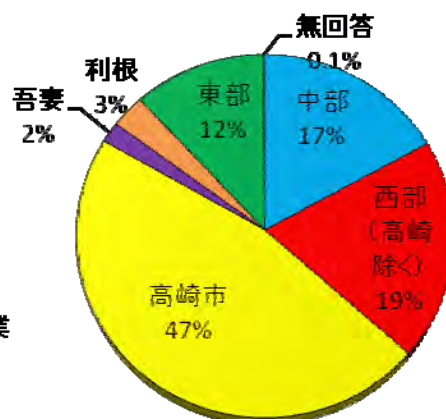

【回答者の属性】

性別

区分	人数	%
男性	385	48.1
女性	416	51.9
計	801	100

年齢

区分	人数	%	送付数	回収率
20代	92	11.5	350	26.3
30代	123	15.3	350	35.1
40代	145	18.1	380	38.1
50代	174	21.7	360	48.3
60代	188	23.5	340	55.3
70代以上	79	9.9	220	35.9
計	801	100	2000	40.1

職業

区分	人数	%
会社員	258	32.2
農林業	17	2.1
2以外の自営業	68	8.5
公務員	51	6.4
主婦	192	24.0
パート・アルバイト	89	11.1
学生	21	2.6
無職	102	12.7
無回答	3	0.4

居住地

区分	人数	%	送付数	回収率
高崎市	374	46.7	800	46.8
西部（高崎除く）	157	19.6	400	39.3
中部	136	17.0	400	34.0
吾妻	15	1.9	40	37.5
利根	24	3.0	60	40.0
東部	94	11.7	300	31.3
無回答	1	0.1	-	-