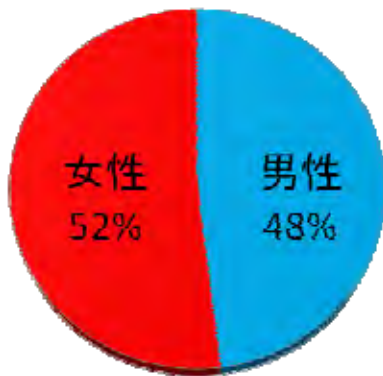

【回答者の属性】

性別

区分	人数	%
男性	385	48.1
女性	416	51.9
計	801	100

年齢

区分	人数	%	送付数	回収率
20代	92	11.5	350	26.3
30代	123	15.3	350	35.1
40代	145	18.1	380	38.1
50代	174	21.7	360	48.3
60代	188	23.5	340	55.3
70代以上	79	9.9	220	35.9
計	801	100	2000	40.1