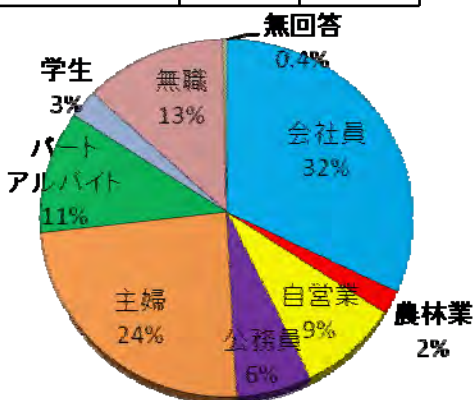

【回答者の属性】

性別

区分	人数	%
男性	385	48.1
女性	416	51.9
計	801	100

年齢

区分	人数	%	送付数	回収率
20代	92	11.5	350	26.3
30代	123	15.3	350	35.1
40代	145	18.1	380	38.1
50代	174	21.7	360	48.3
60代	188	23.5	340	55.3
70代以上	79	9.9	220	35.9
計	801	100	2000	40.1

職業

区分	人数	%
会社員	258	32.2
農林業	17	2.1
2以外の自営業	68	8.5
公務員	51	6.4
主婦	192	24.0
パート・アルバイト	89	11.1
学生	21	2.6
無職	102	12.7
無回答	3	0.4

居住地

区分	人数	%	送付数	回収率
高崎市	374	46.7	800	46.8
西部（高崎除く）	157	19.6	400	39.3
中部	136	17.0	400	34.0
吾妻	15	1.9	40	37.5
利根	24	3.0	60	40.0
東部	94	11.7	300	31.3
無回答	1	0.1	-	-