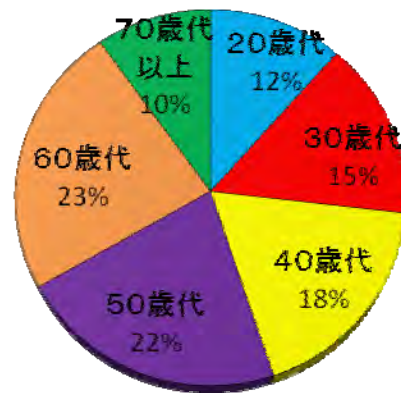

【回答者の属性】

性別

区分	人数	%
男性	385	48.1
女性	416	51.9
計	801	100

年齢

区分	人数	%	送付数	回収率
20代	92	11.5	350	26.3
30代	123	15.3	350	35.1
40代	145	18.1	380	38.1
50代	174	21.7	360	48.3
60代	188	23.5	340	55.3
70代以上	79	9.9	220	35.9
計	801	100	2000	40.1

職業

区分	人数	%
会社員	258	32.2
農林業	17	2.1
2以外の自営業	68	8.5
公務員	51	6.4
主婦	192	24.0
パート・アルバイト	89	11.1
学生	21	2.6
無職	102	12.7
無回答	3	0.4

居住地

区分	人数	%	送付数	回収率
高崎市	374	46.7	800	46.8
西部（高崎除く）	157	19.6	400	39.3
中部	136	17.0	400	34.0
吾妻	15	1.9	40	37.5
利根	24	3.0	60	40.0
東部	94	11.7	300	31.3
無回答	1	0.1	-	-