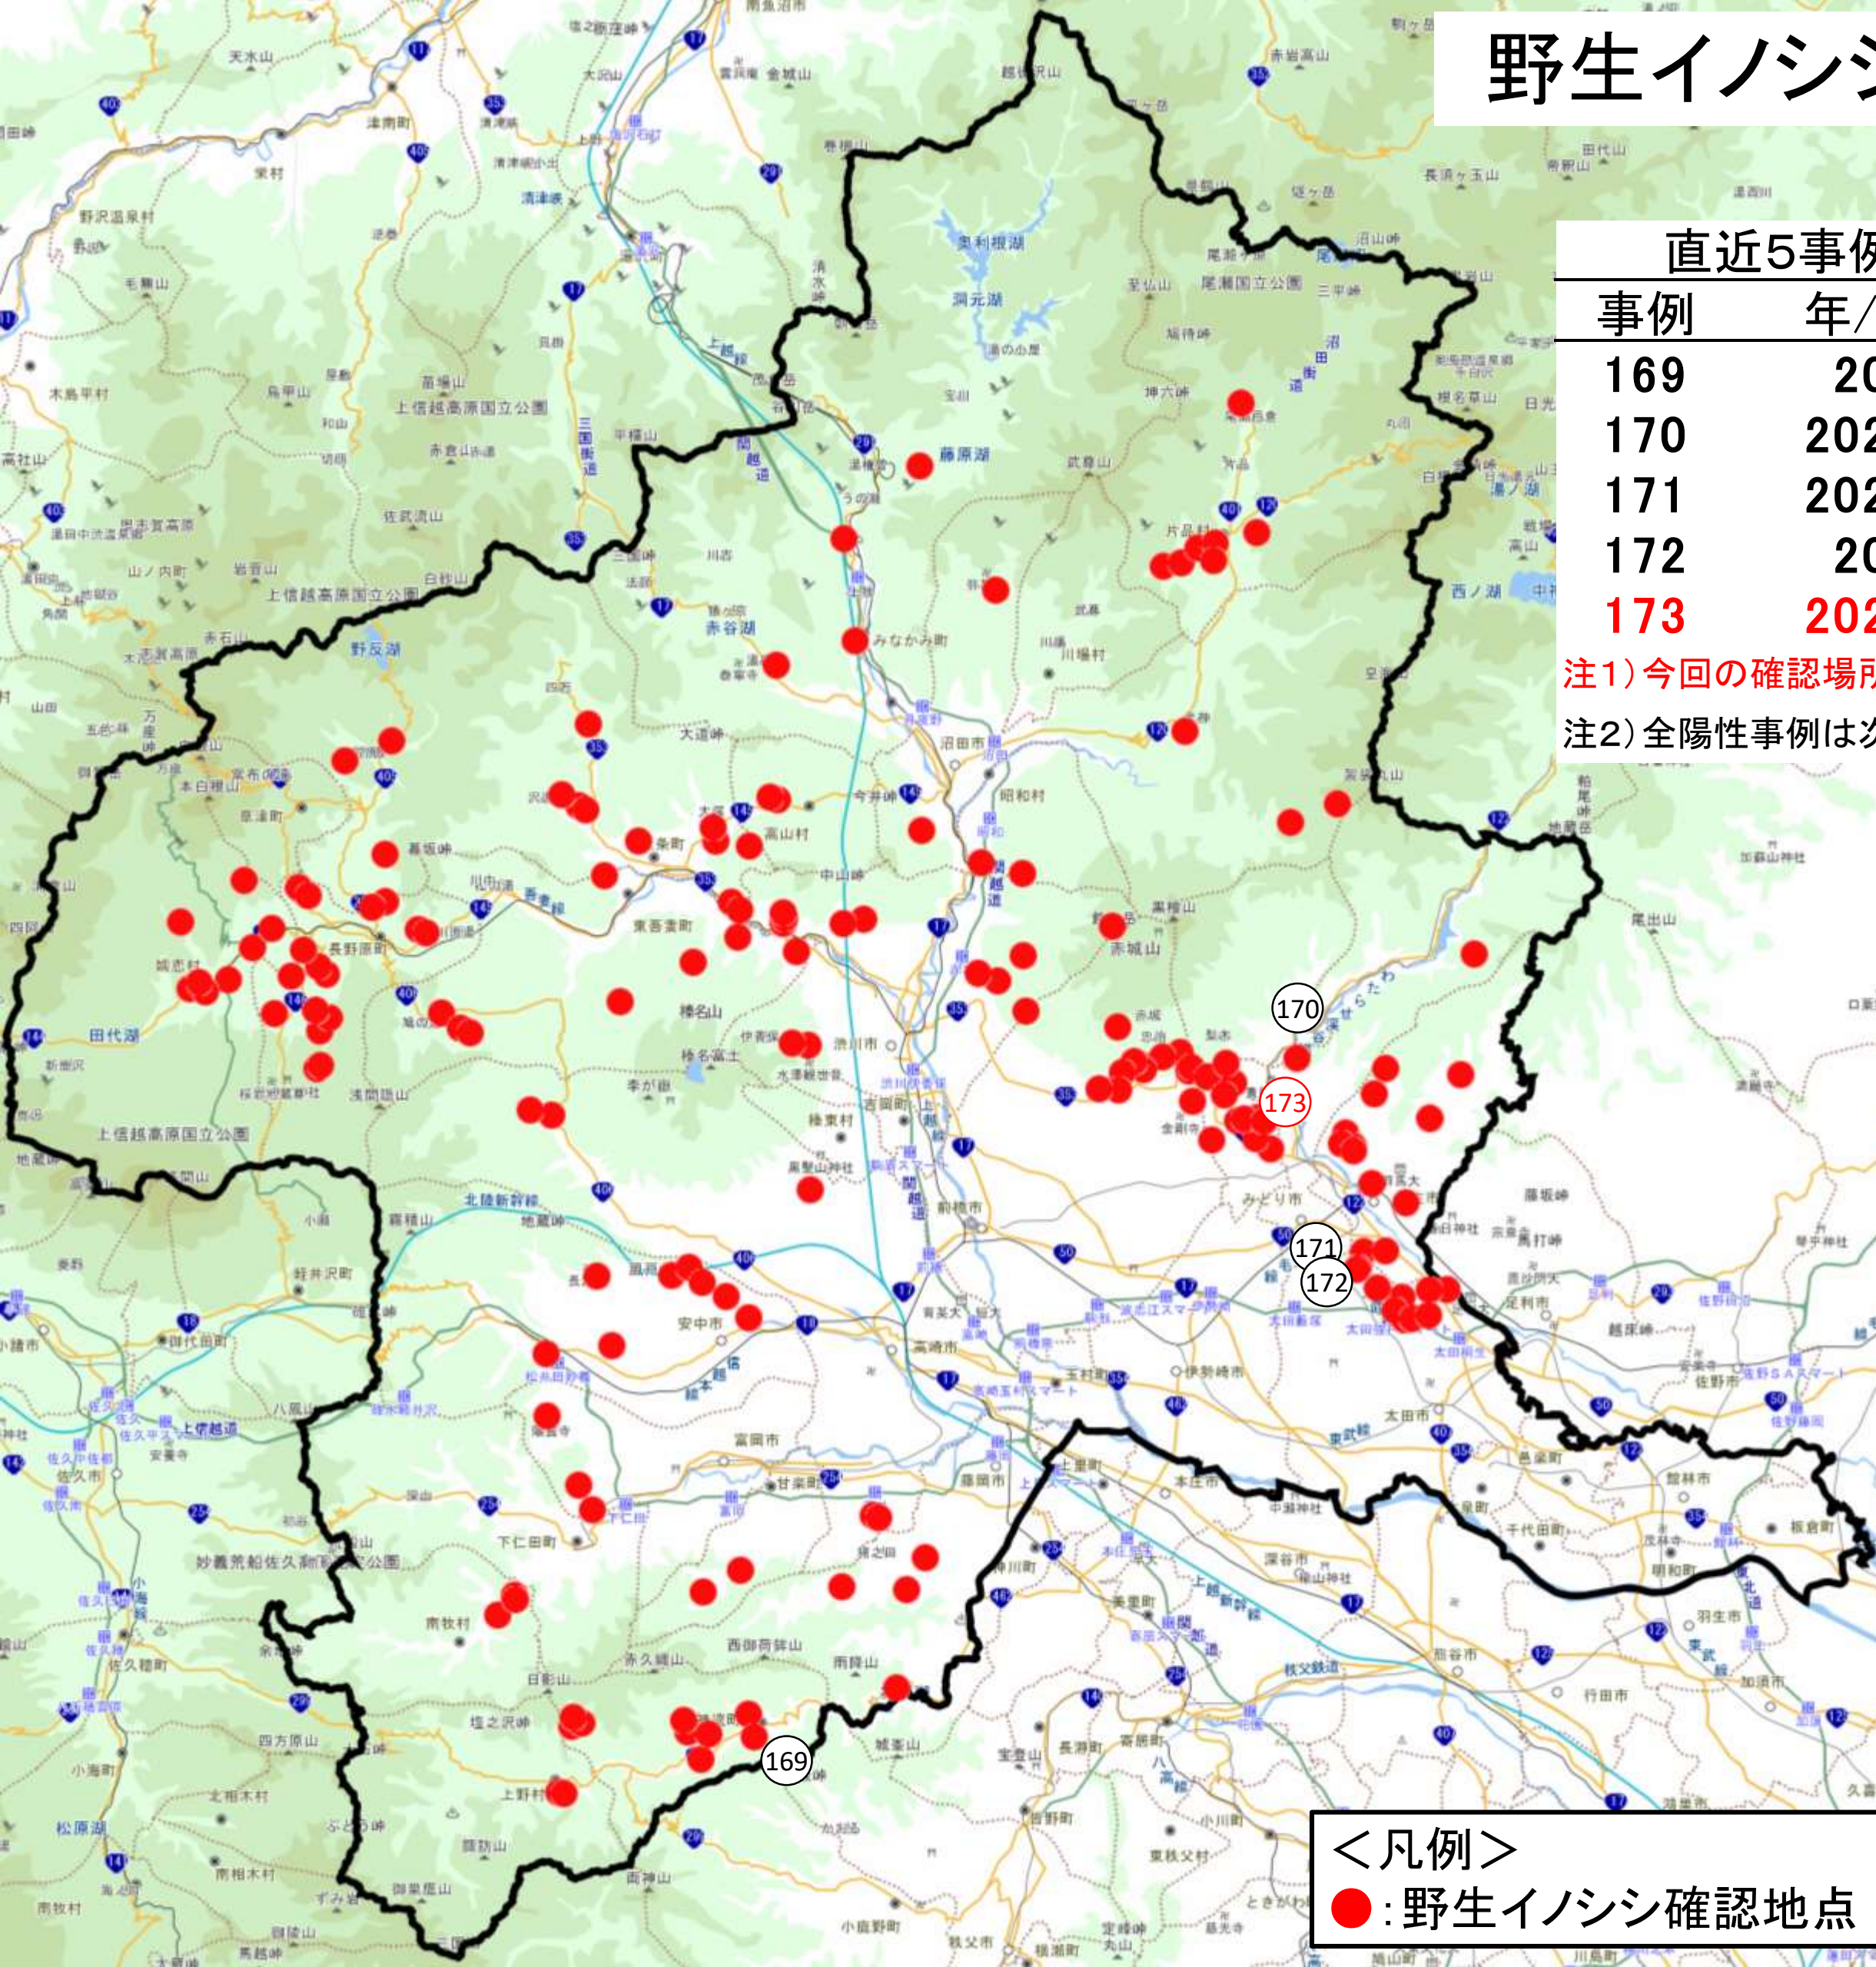

野生イノシシ熱陽性確認地点

R5.3.30現在

直近5事例の野生イノシシ熱陽性事例

事例	年/月/日	確認場所
169	2023/2/9	神流町大字船子
170	2023/2/24	みどり市大間々町塩沢
171	2023/2/24	太田市藪塚町
172	2023/3/9	太田市藪塚町
173	2023/3/30	桐生市新里町奥沢

注1) 今回の確認場所が赤字

注2) 全陽性事例は次のページに記載

<凡例>
●: 野生イノシシ確認地点