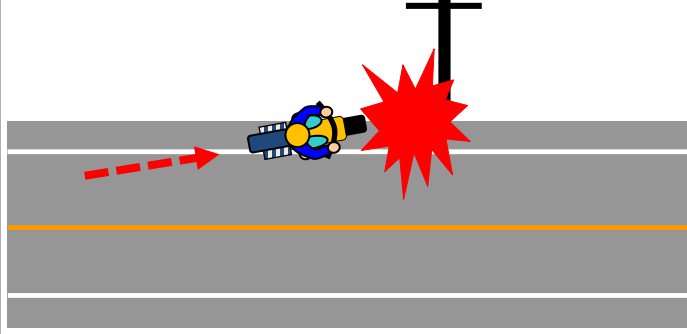

注意 バイク事故

SAFETY RIDER

気をつけて!!

県内でバイクの重大事故が発生

【本年の群馬県内二輪車死亡事件事例】

車線はみ出し

道路逸脱

危険予測

をした運転を
心掛けましょう

上州くん

群馬県警察

目指せ

SAFETY

RIDER

みやまちゃん