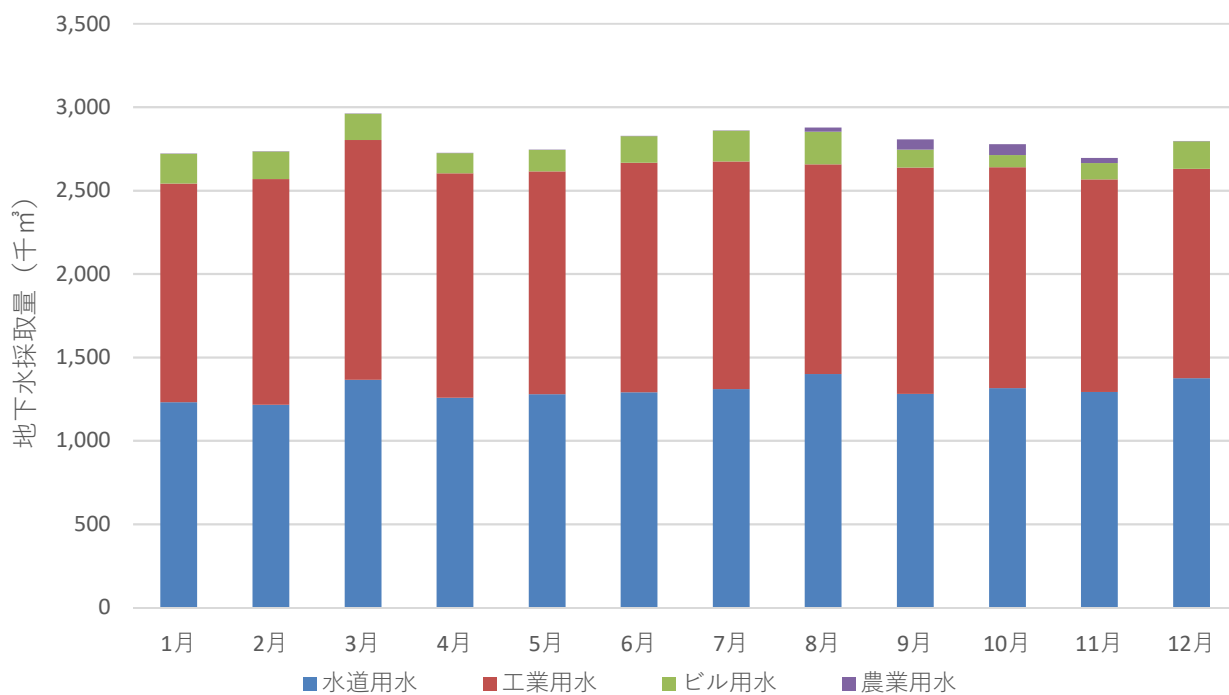

令和2年 前橋・高崎 用途別・月別

令和2年 伊勢崎・佐波 用途別・月別