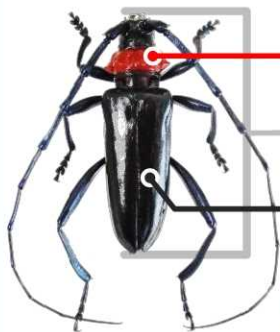

特定外来生物 **クビアカツヤカミキリ** が県内で確認されています

クビアカツヤカミキリは、**サクラ**や**ウメ**、**モモ**などに寄生し、幼虫が木の中を食い荒らす外来昆虫です。木を弱らせ、枯らしてしまうため、サクラの花見やウメなどの生産に大きな影響が出るおそれがあります。

**駆除**と**情報提供**にご協力をお願いします！

成虫は、踏みつぶすなどして  
その場で駆除してください。

成虫 (実物大)

胸部が**赤色**

体長は2~4cm

ツヤのある**黒色**

**発生時期**  
6月から8月

詳しくはこちら

クビアカツヤカミキリの見分け方  
市町村の連絡先 など

成虫や**フラス**(幼虫の排出物)を見つけたら、  
場所などを最寄りの市役所・町村役場へ  
お知らせください。

フラス

大量に排出された**フラス**

形は**かりんとう**状