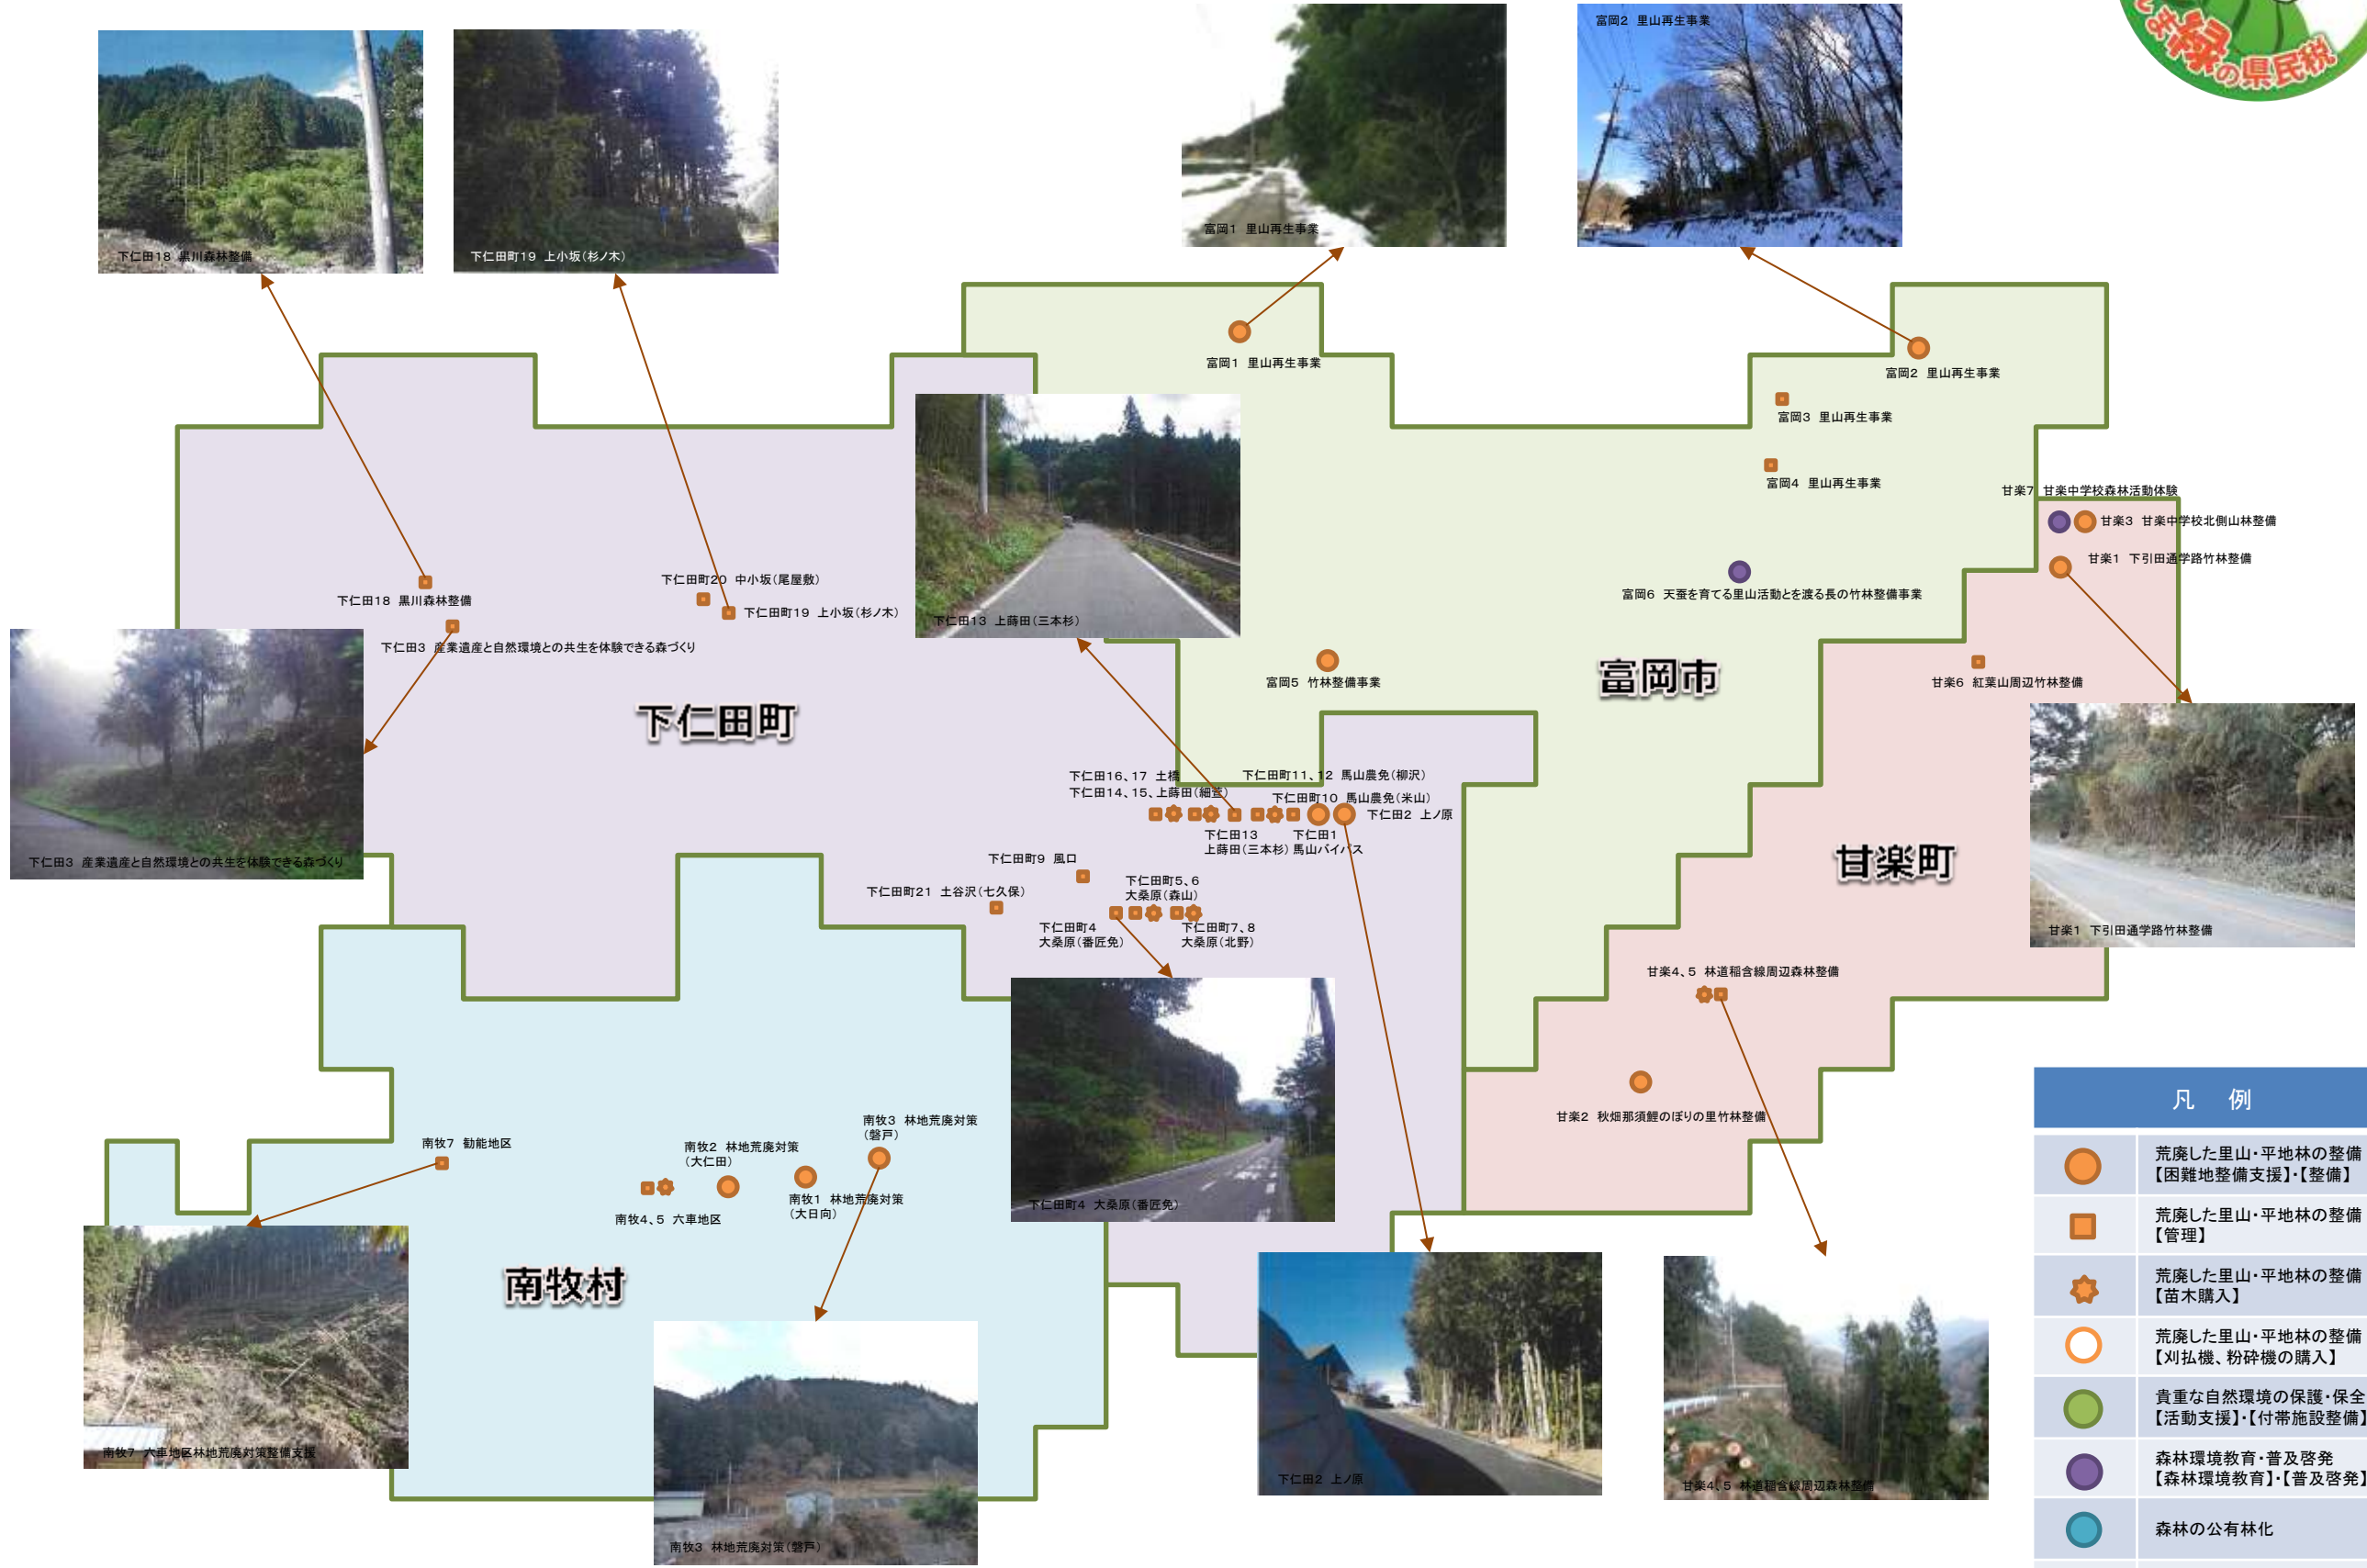

◆平成28年度◆ ぐんま緑の県民基金市町村提案型事業 【富岡管内】

凡 例	
	荒廃した里山・平地林の整備 【困難地整備支援】・【整備】
	荒廃した里山・平地林の整備 【管理】
	荒廃した里山・平地林の整備 【苗木購入】
	荒廃した里山・平地林の整備 【刈払機、粉砕機の購入】
	貴重な自然環境の保護・保全 【活動支援】・【付帯施設整備】
	森林環境教育・普及啓発 【森林環境教育】・【普及啓発】
	森林の公有林化
	独自提案事業