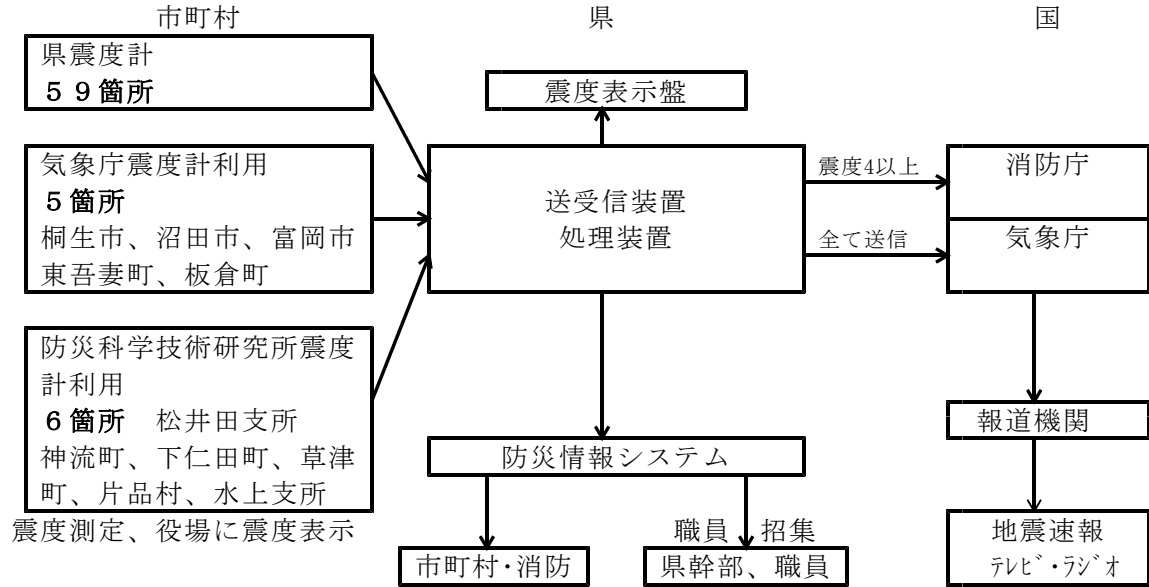

7 震度情報ネットワークシステム

(1) 系統図

(2) 職員への情報伝達

次の震度が観測された場合、メール、電話、携帯電話に情報を伝達する。

震度の種類	情報内容	対象者
震度3	通知	危機管理室員
震度4以上	登庁指示	危機管理室(担当者)
震度5弱以上	登庁指示	災害対策本部員(知事・副知事・部局長) 各部主管課長、危機管理室全員・消防保安課全員
震度6弱以上	登庁指示	緊急登庁員

(3) 24年度震度観測記録

月	総数	7	6+	6-	5+	5-	4	3	2	1	震度4以上の震源地
4月	16							1	6	9	
5月	12							2		10	
6月	14						1	1	4	8	1 茨城県南部 M5.2
7月	14						1		4	9	16 茨城県南部 M4.8
8月	17							3	2	12	
9月	7								1	6	
10月	19								4	15	
11月	11							1	2	8	
12月	22						1		6	15	7 三陸沖 M7.3
1月	12								2	10	
2月	32						1	2	5	24	15 栃木県北部 M6.2
3月	23								3	20	
計	199						4	10	39	146	

注：震源地前の数字は、日を表す