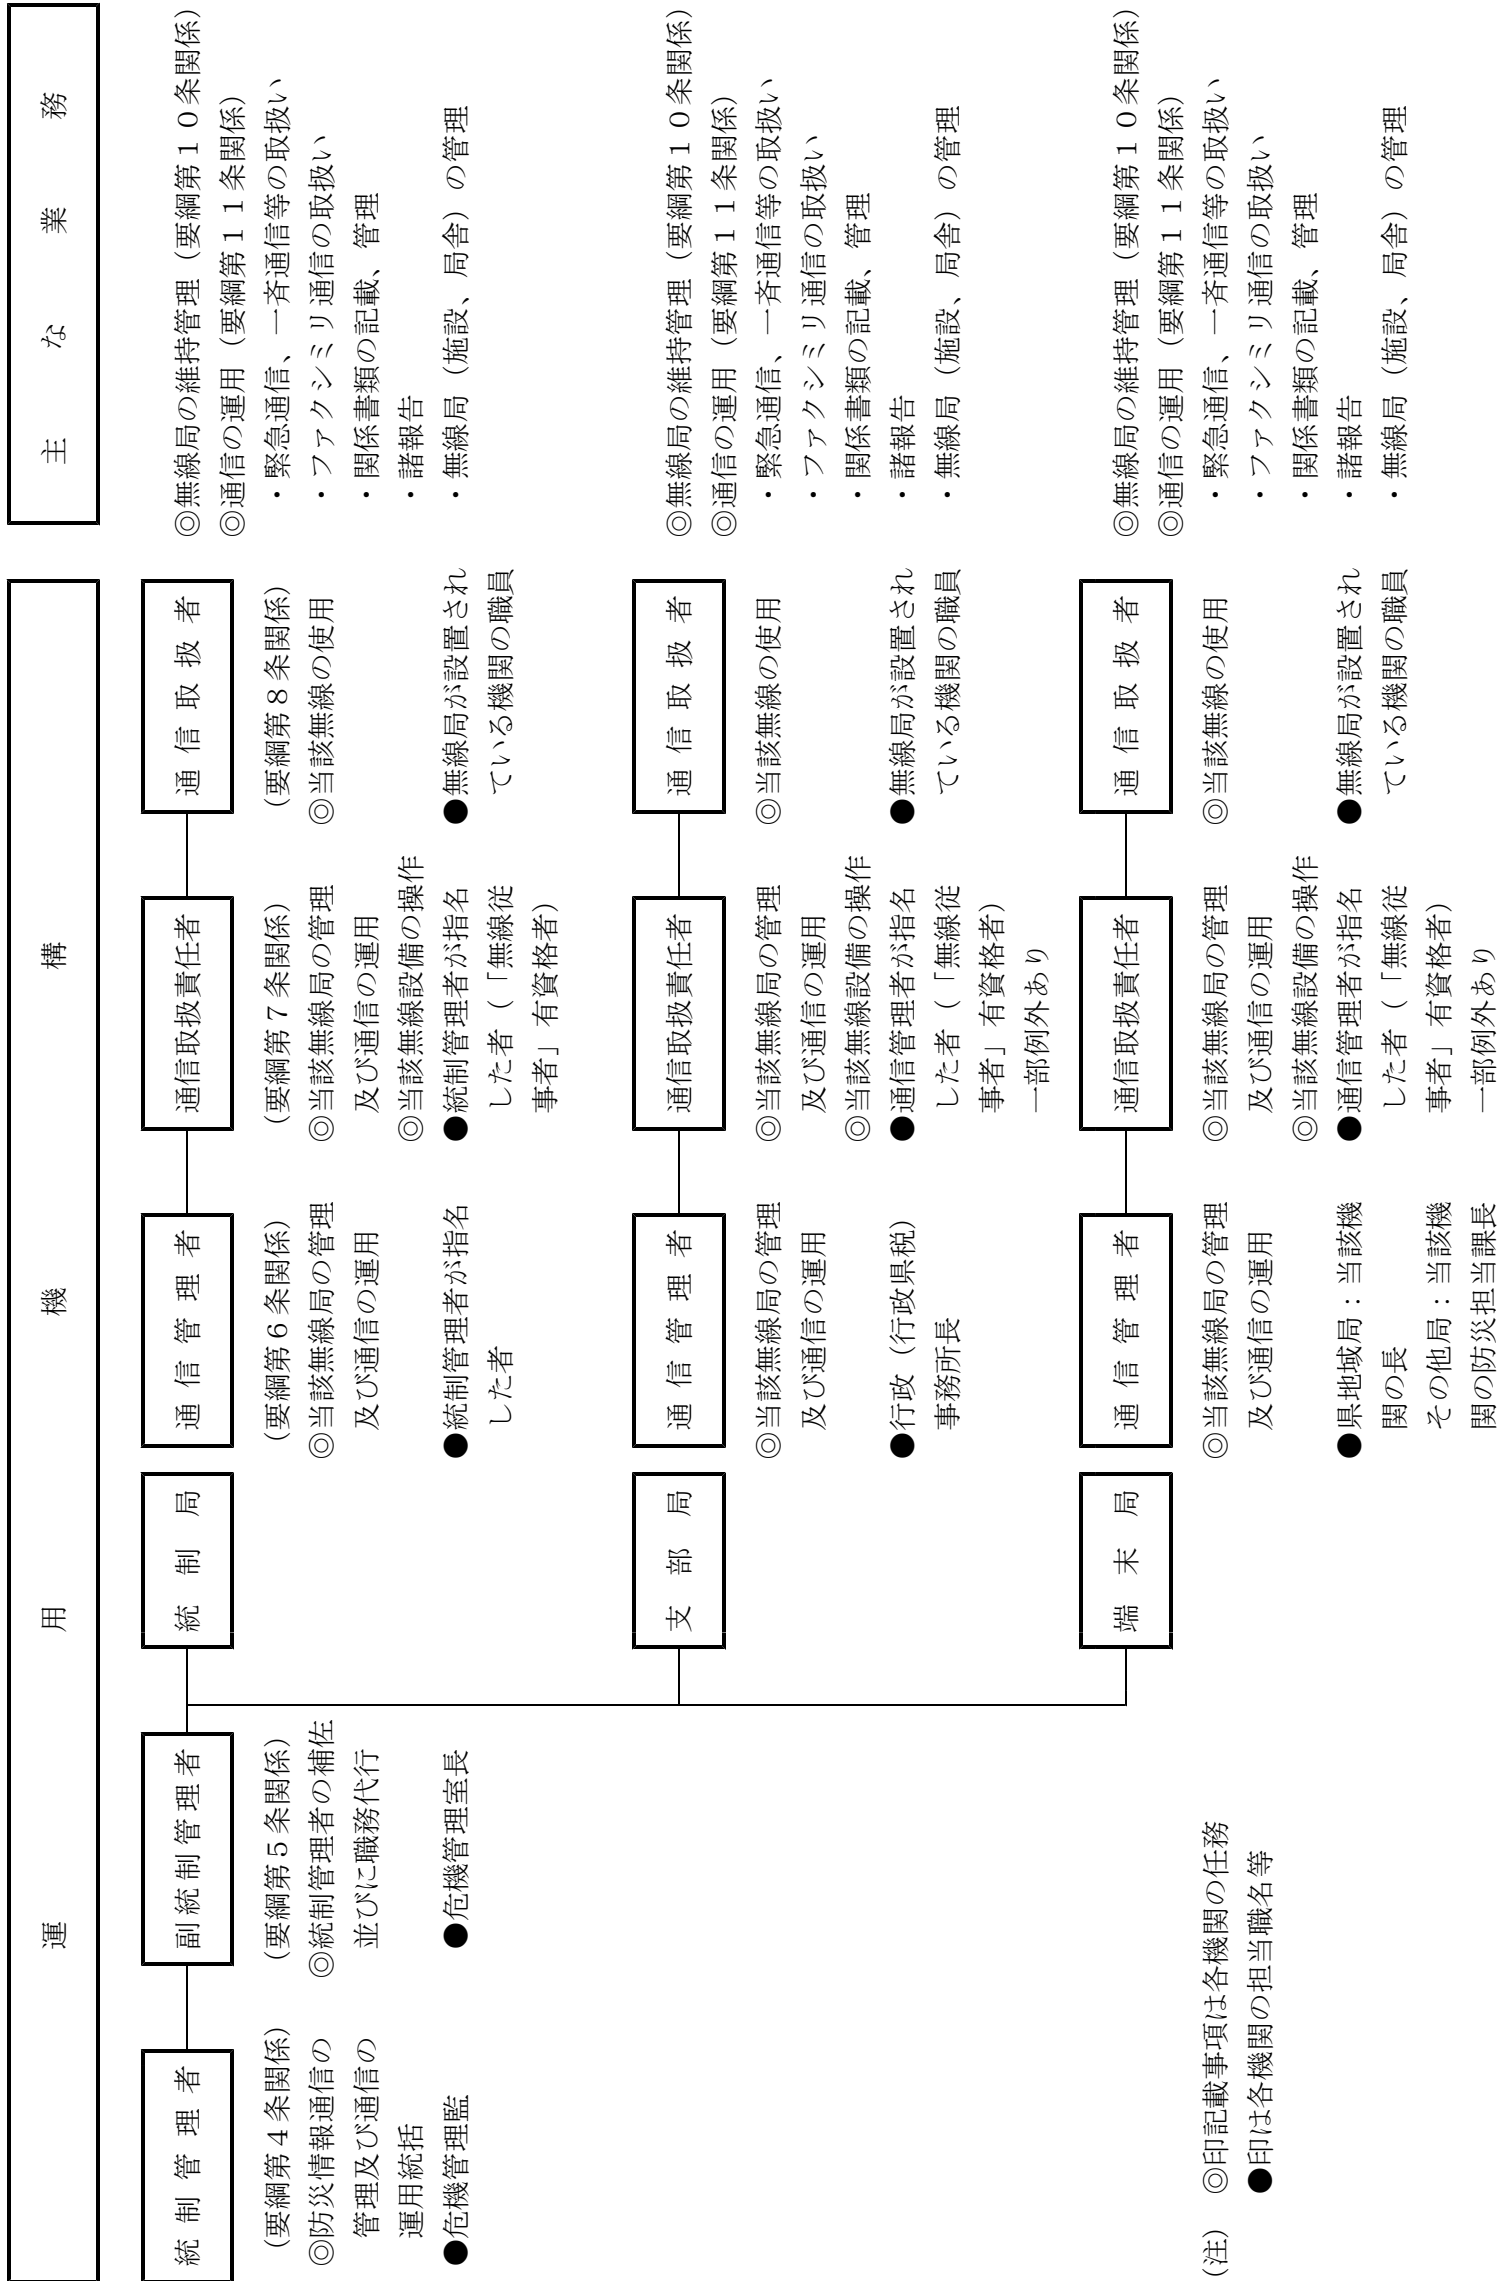

市町村防災行政無線の整備状況

(平成25年3月31日現在)

区分 市町村名		整備概要 (局数)								
		同報系無線					移動系無線			
		開局 (更新) 年度	親局	中継局	子局		開局 (更新) 年度	親局	中継局	移動局
屋外	戸別									
1	前橋市	H22	2		85		H22	1		117
2	高崎市	H1	4	1	197	5,902	H2	4	1	136
3	桐生市	S63	2	1	28	5,865	S60	3	1	75
4	伊勢崎市	S61	2		84		S61	3		98
5	太田市	H14	1		41	12	(MCA)			(181)
6	沼田市	S58	2	1	41	1,640	H24	2	1	51
7	館林市						S55	1		28
8	渋川市	S44	6	3	237	772	S61	7	2	95
9	藤岡市									
10	富岡市	H6	2		172		H6	2		81
11	安中市	H22	1	1	51	4,611				
12	みどり市	H8	1	1	16	1,080	H3	2	1	25
13	榛東村	H23	1		37	2,792	H23	1		60
14	吉岡町	H12	1		13	4,959	H12	1		5
15	上野村	S58	1	1	28	550	S58	1	1	5
16	神流町									
17	下仁田町	H1	1	1	50	850	H1	1	1	40
18	南牧村	S62	1	1	32	88	S62	1	1	5
19	甘楽町	S63	1		47	249	S63	1		42
20	中之条町	H6	2	2	23	6,490	H6	2	2	41
21	長野原町	S60	1	1	22	2,670	S61	1	1	32
22	嬭恋村	S59	1	1	59	3,000	S59	1	2	50
23	草津町	S58	1		23	15	S58	1		33
24	高山村	H5	1		15	1,216	H5	1		31
25	東吾妻町	H6	1	2	35	4,868	H8	1	1	40
26	片品村	S62	1		35	1,960	S62	1	1	9
27	川場村	S58	1		26	853				
28	昭和村									
29	みなかみ町	S62	2		83	3,010	S62	2		31
30	玉村町						H22	1		50
31	板倉町									
32	明和町									
33	千代田町	H1	1		33	13	H1	1		11
34	大泉町									
35	邑楽町	H24	1		47					
計		27					25			
計						29				
移動系同報系の整備率(29/35)		83%								
同報系の整備率(27/35)		77% ①前橋市は、H22整備で全域 ②高崎市は箕郷、新町地区、榛名地区、吉井地区のみ同報、 ③桐生市は新里、黒保根地区のみ同報 ④伊勢崎市は赤堀、境地区のみ同報、 ⑤太田市は尾島地区のみ同報 ⑥沼田市は白沢、利根地区のみ同報 ⑦安中市は、H22整備で全域 ⑧東吾妻町は吾妻地区のみ同報 ⑨みなかみ町は月夜野、新治地区のみ同報 ⑩みどり市は東地区のみ同報								
デジタル化	同報系	14.29%	前橋市、太田市、渋川市、安中市、榛東村							
	移動系	2.85%	玉村町							
コミュニティFM (6市1町1村)		前橋市(M・WAVE84.5MHz) 高崎市(ラジオ高崎76.2MHz) 桐生市(FM桐生77.7MHz) 伊勢崎市(いせさきFM76.9MHz) 太田市(エフエムTARO76.7MHz) 沼田市・昭和村(FM OZE76.5MHz) 玉村町(ラジオナミ77.3MHz)								
MCA(移動)無線 (1市)		太田市(181台)								
メール配信サービス(9市7町)		前橋市、高崎市、桐生市、太田市、沼田市、渋川市、藤岡市、 富岡市、みどり市、 中之条町、草津町、板倉町、明和町、千代田町、大泉町、邑楽町								
有線放送整備等 (有線放送、CATV、オフトーク)		①神流町(H18/子1,203)、②南牧村(H8/子1,475)、 ③みなかみ町水上地区(H5/1,285)、④明和町(S58/屋外32) ⑤東吾妻町東地区(H18/子685)								
整備実施中の市町村										

※地域防災無線は、平成23年5月31日の免許期限で廃局となったため表から削除(前橋市・藤岡市で使用)

緊急速報メール(H25.12現在) 12市5町3村 前橋市、高崎市、桐生市、伊勢崎市、太田市、沼田市、館林市、渋川市、藤岡市、
富岡市、安中市、みどり市、榛東村(ドコモのみ)、高山村、昭和村(ドコモのみ)、みなかみ町、板倉町、明和町、大泉町、邑楽町