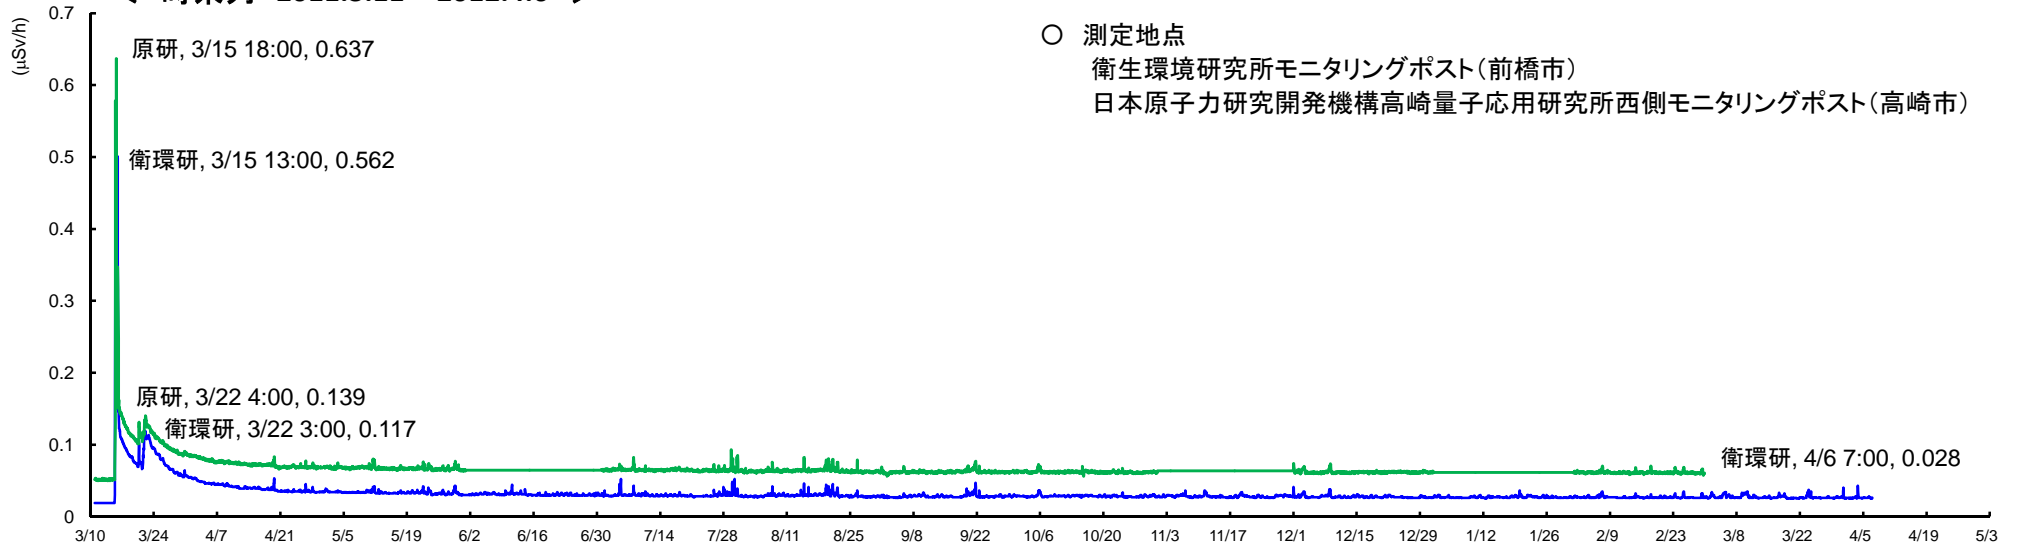

空間放射線量の推移

< 時系列 2011.3.11 - 2012.4.6 >

< 時系列拡大 2011.3.11 - 2011.3.31 >