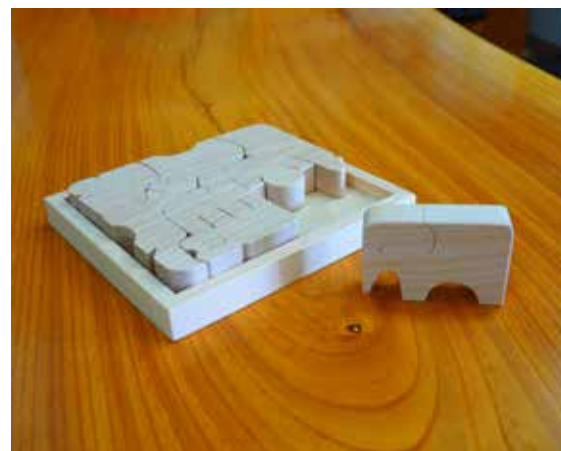

<https://www.mimizuku.or.jp/>

積み木セット

8800円(税込み)

数種類の広葉樹を使った25個の積み木セット。色や重さなど、樹種の違いを感じながら遊ぶことができます。積み木は、無塗装でお届けします。箱にレーザーによる名入れも可能です。

箱:ヒノキ・積み木:広葉樹材
W22.5×H18.5×D9.5cm(箱外寸)

アニマルジグソー

3300円(税込み)

広葉樹無垢板を9個の動物型に切り抜いたジグソーパズル。箱は、ヒノキ材を使用し、いずれも無塗装でお届けします。箱にレーザーによる名入れも可能です。