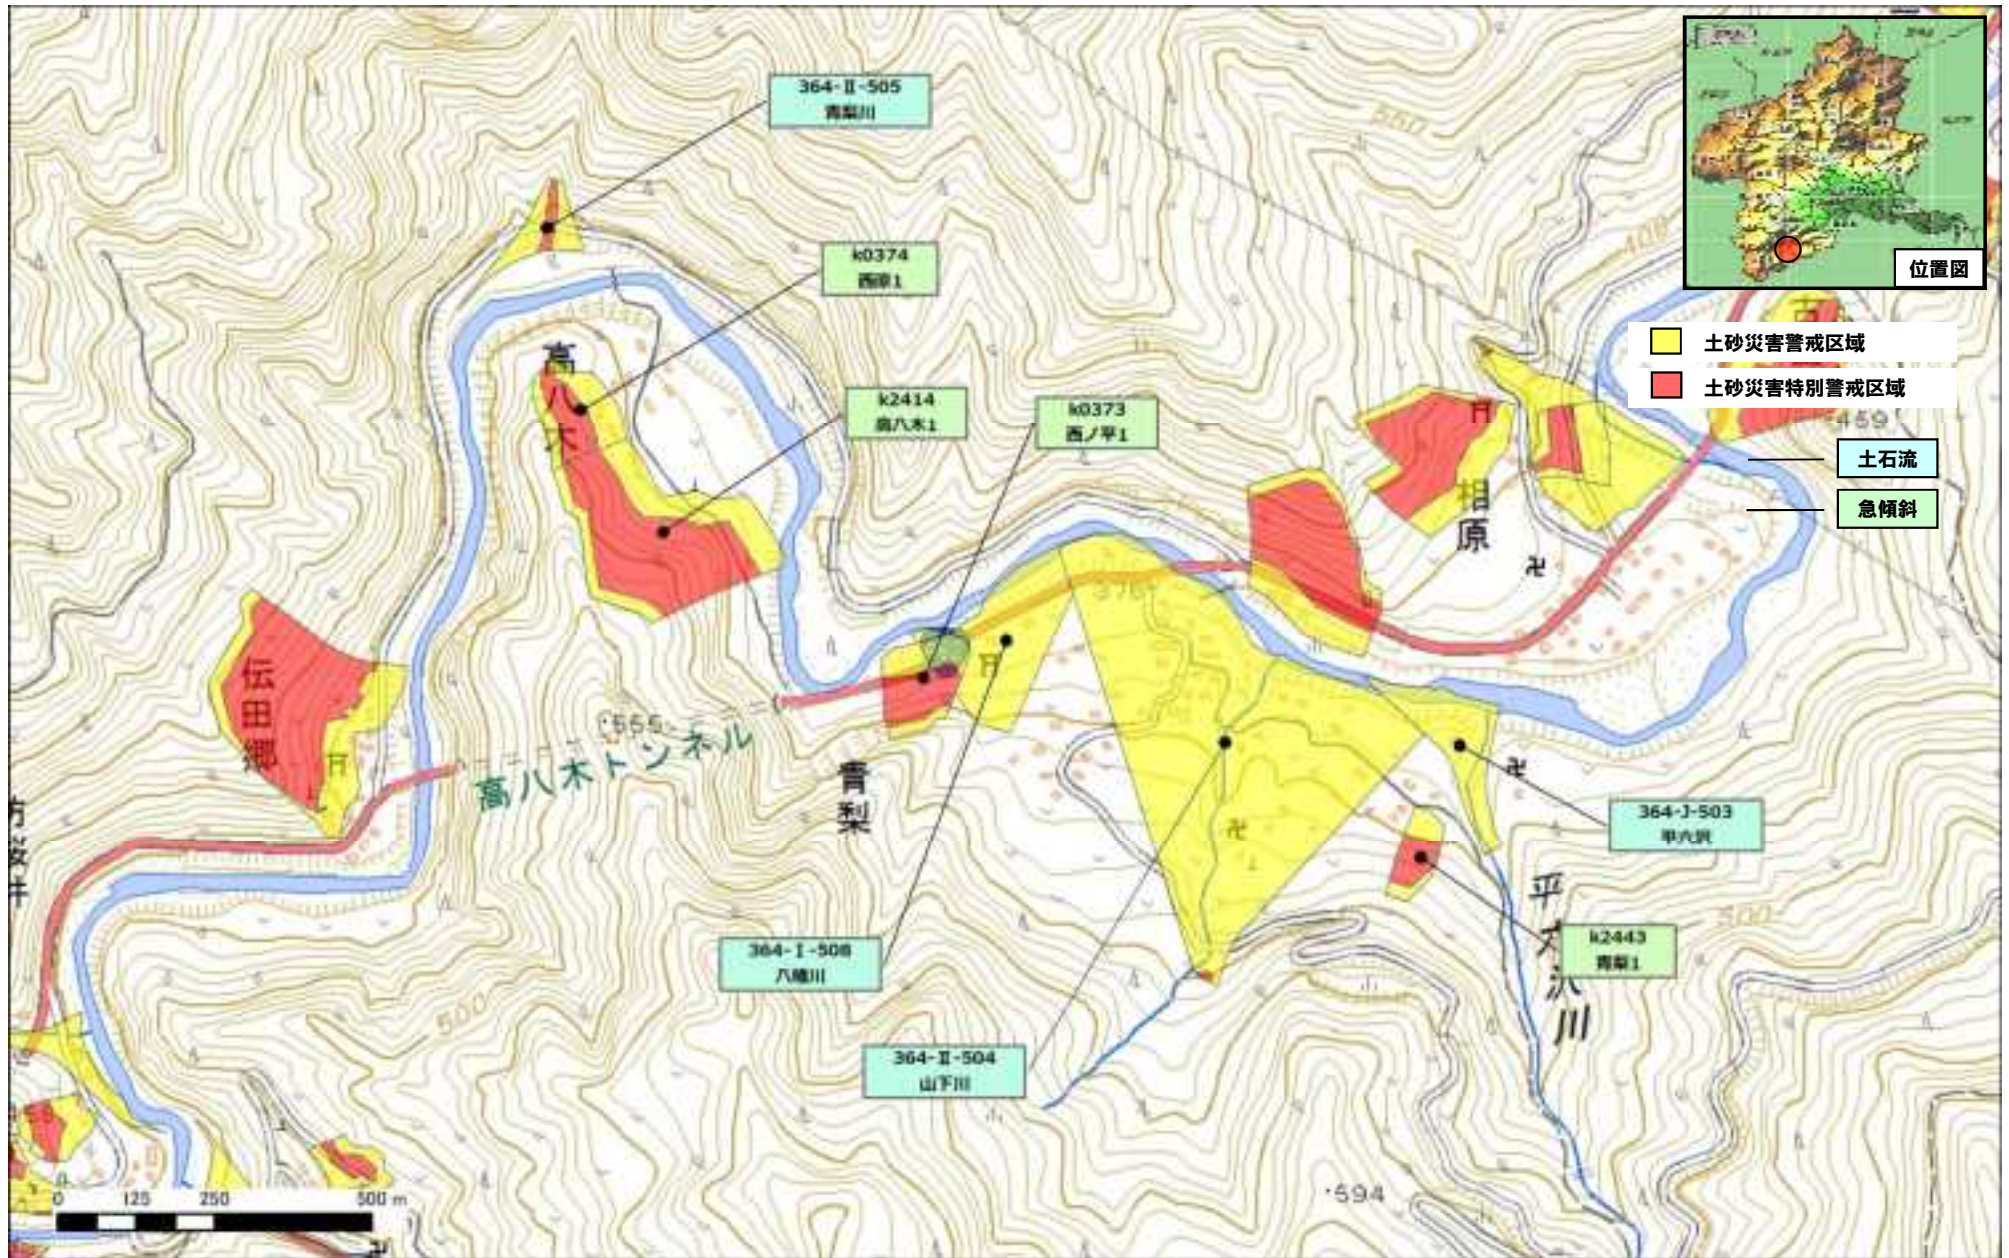

多野郡神流町相原地区

平成31年4月16日 群馬県告示第101号

多野郡神流町青梨地区

平成31年4月16日 群馬県告示第101号