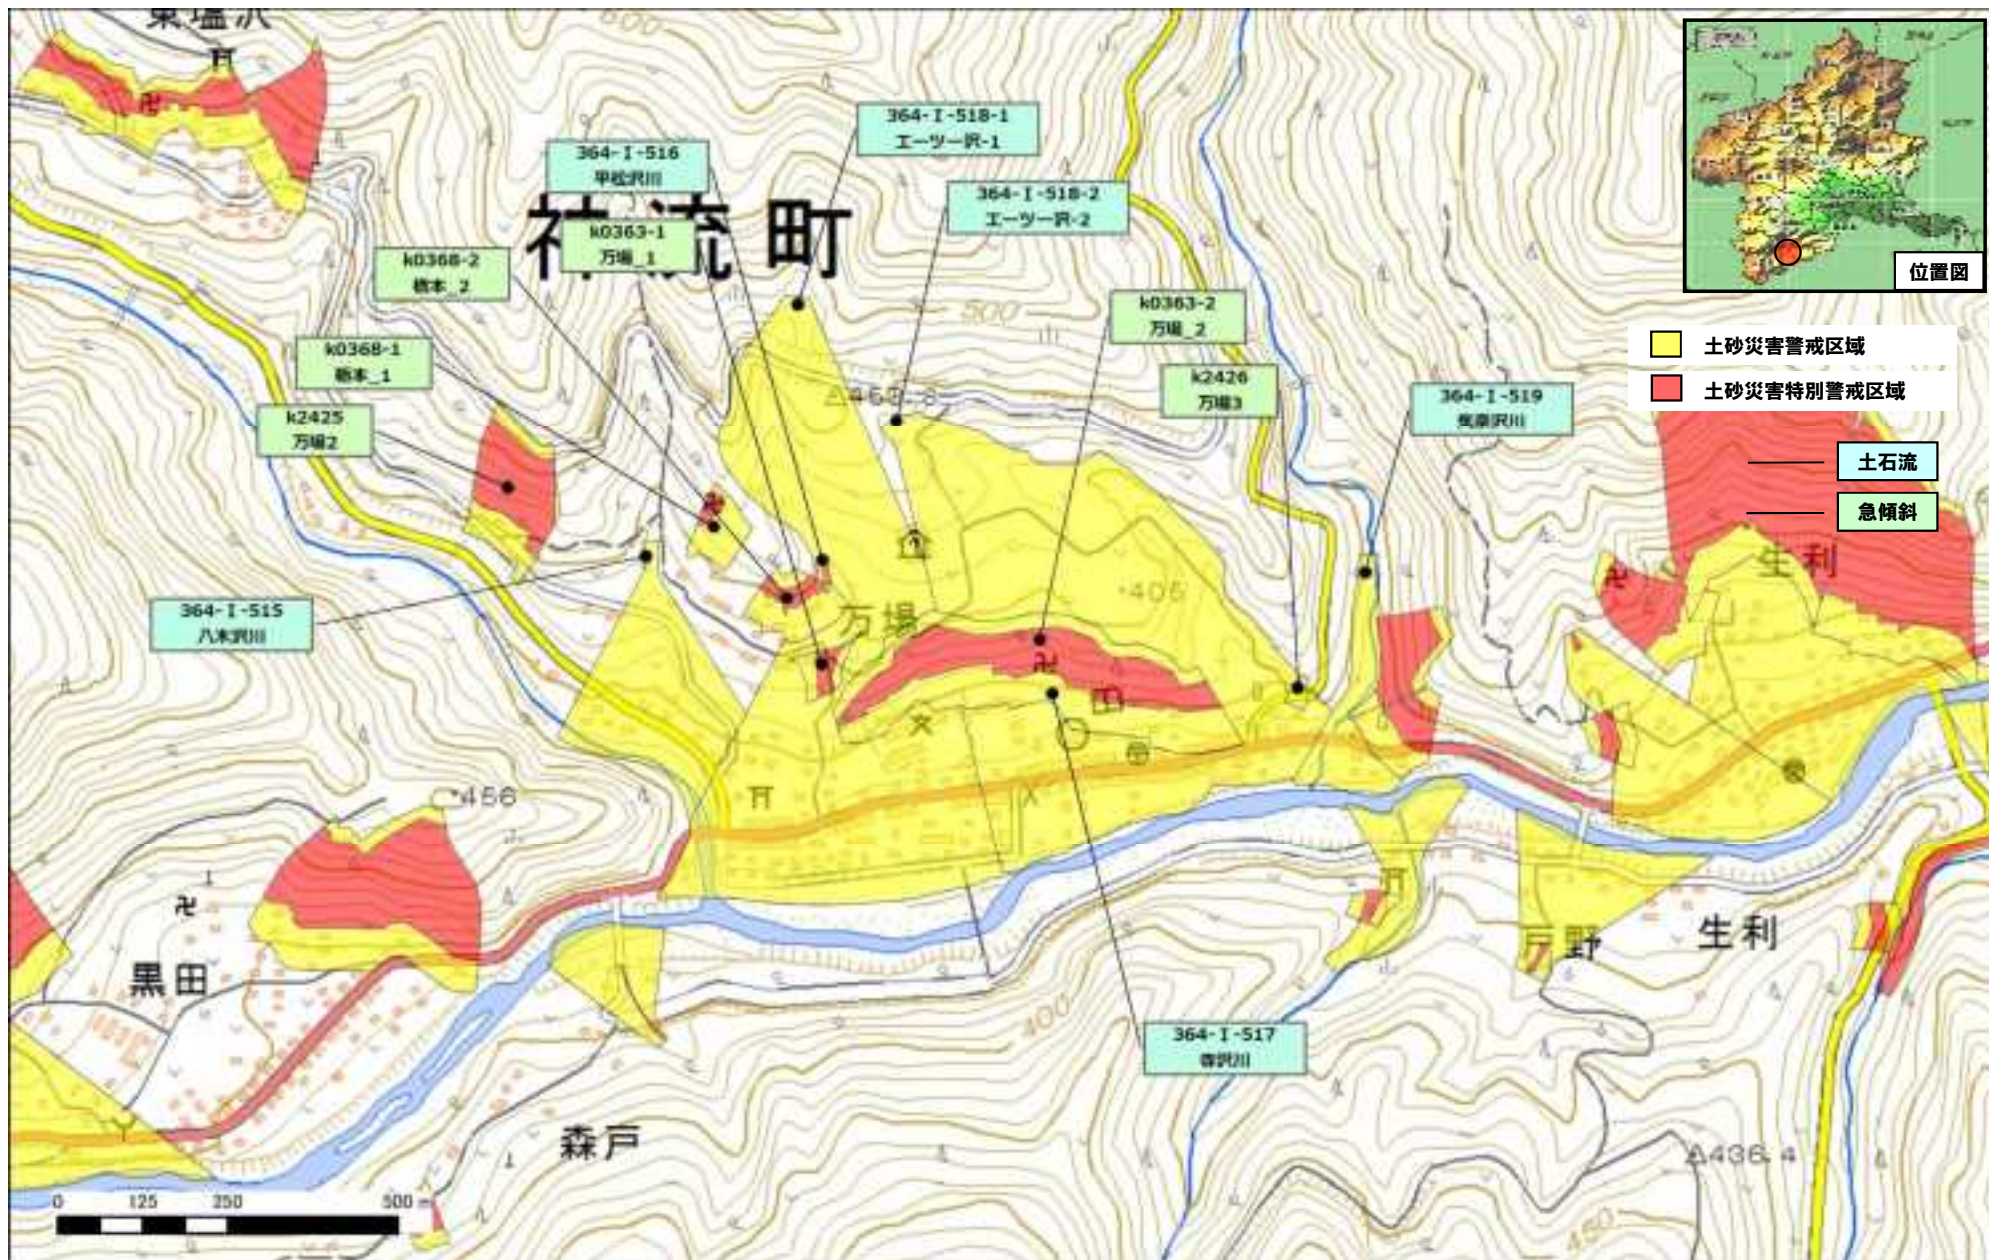

多野郡神流町小平地区

平成31年4月16日 群馬県告示第101号

多野郡神流町塩沢地区

平成31年4月16日 群馬県告示第101号

多野郡神流町黒田地区

平成31年4月16日 群馬県告示第101号

多野郡神流町万場地区

平成31年4月16日 群馬県告示第101号

多野郡神流町森戸地区

平成31年4月16日 群馬県告示第101号