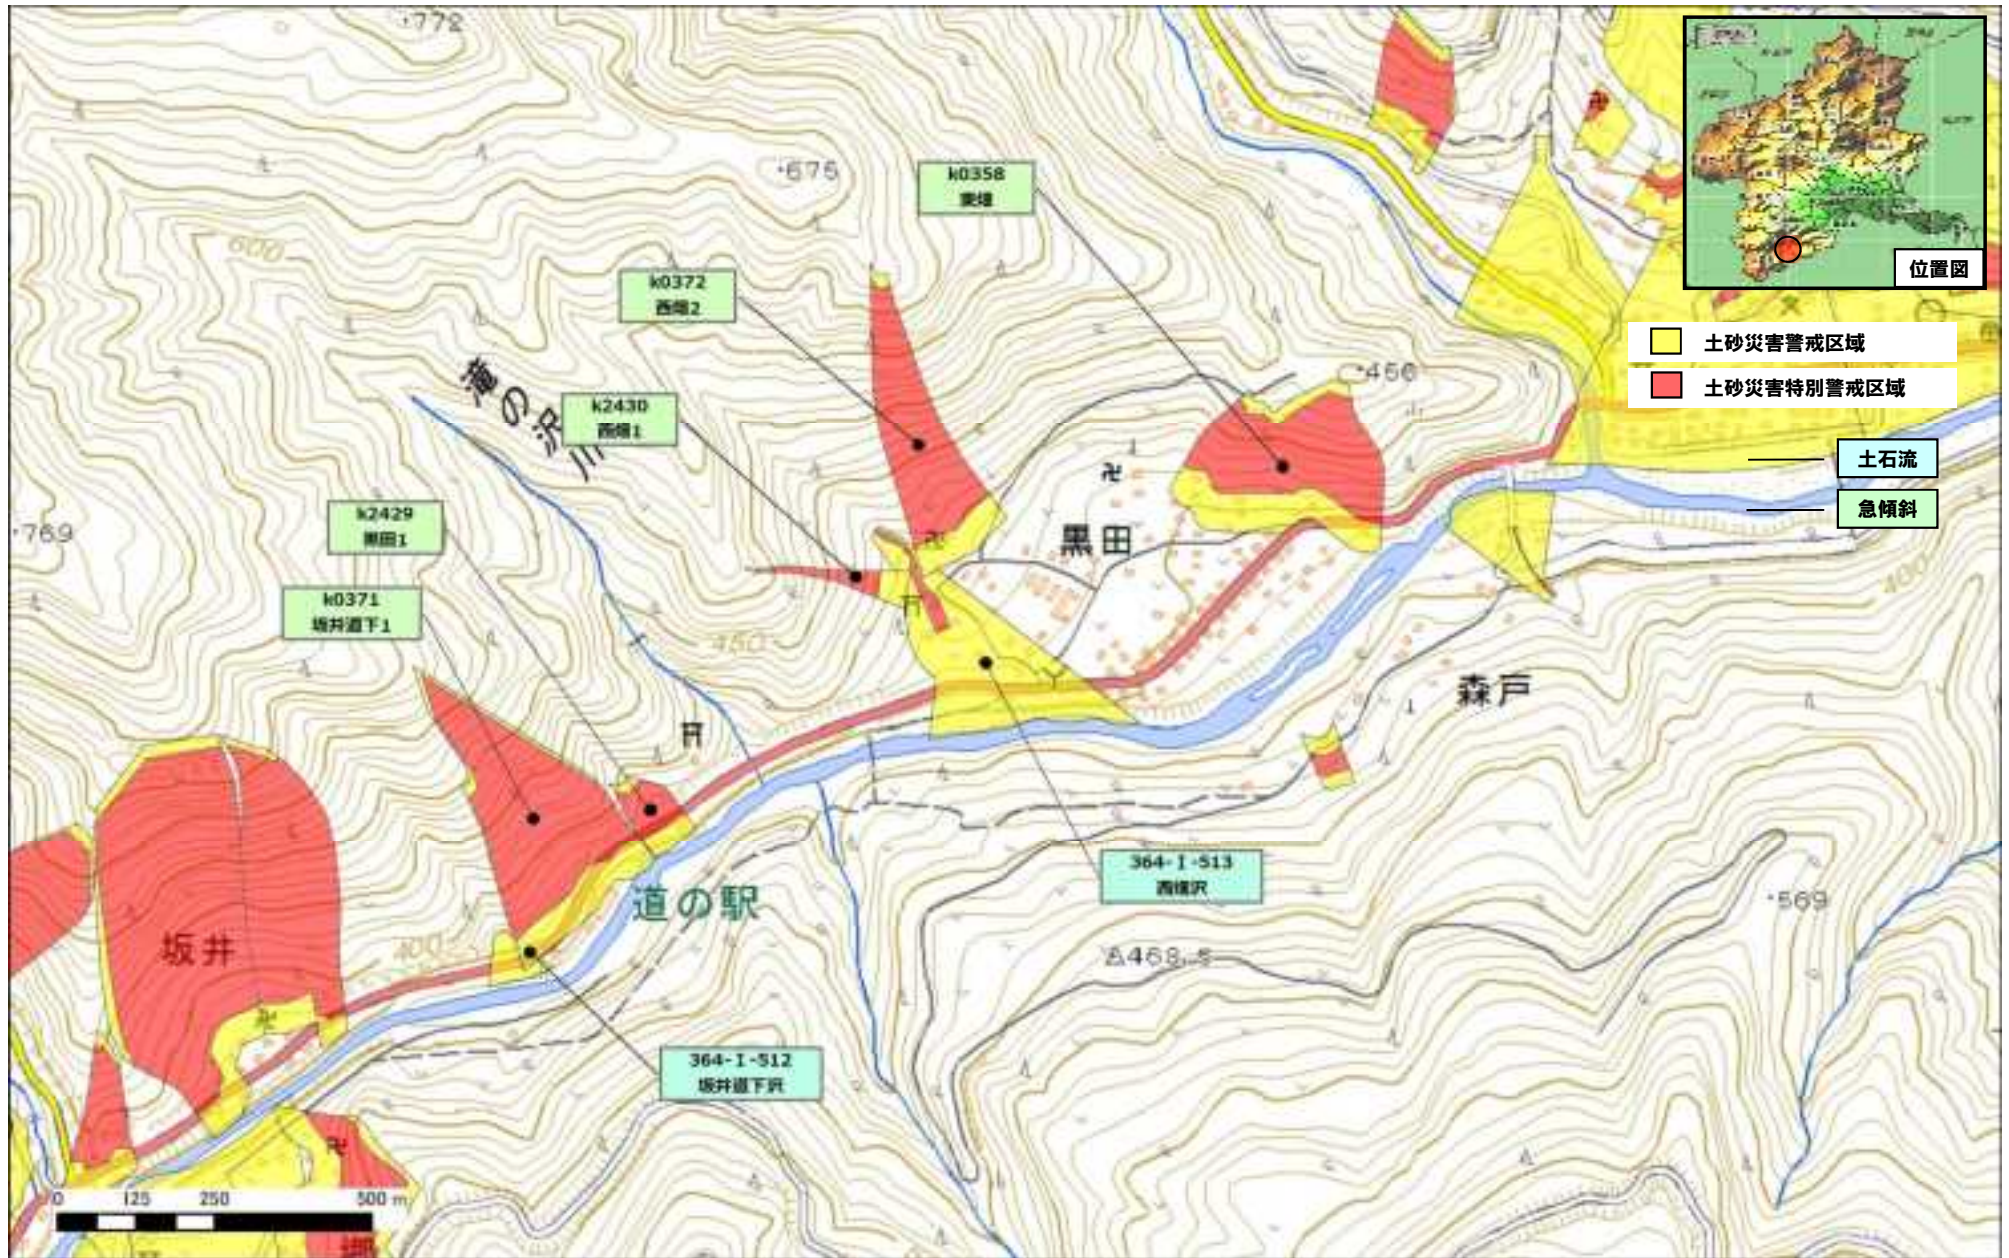

多野郡神流町小平地区

平成31年4月16日 群馬県告示第101号

多野郡神流町塩沢地区

平成31年4月16日 群馬県告示第101号

多野郡神流町黒田地区

平成31年4月16日 群馬県告示第101号

多野郡神流町万場地区

平成31年4月16日 群馬県告示第101号

多野郡神流町森戸地区

平成31年4月16日 群馬県告示第101号