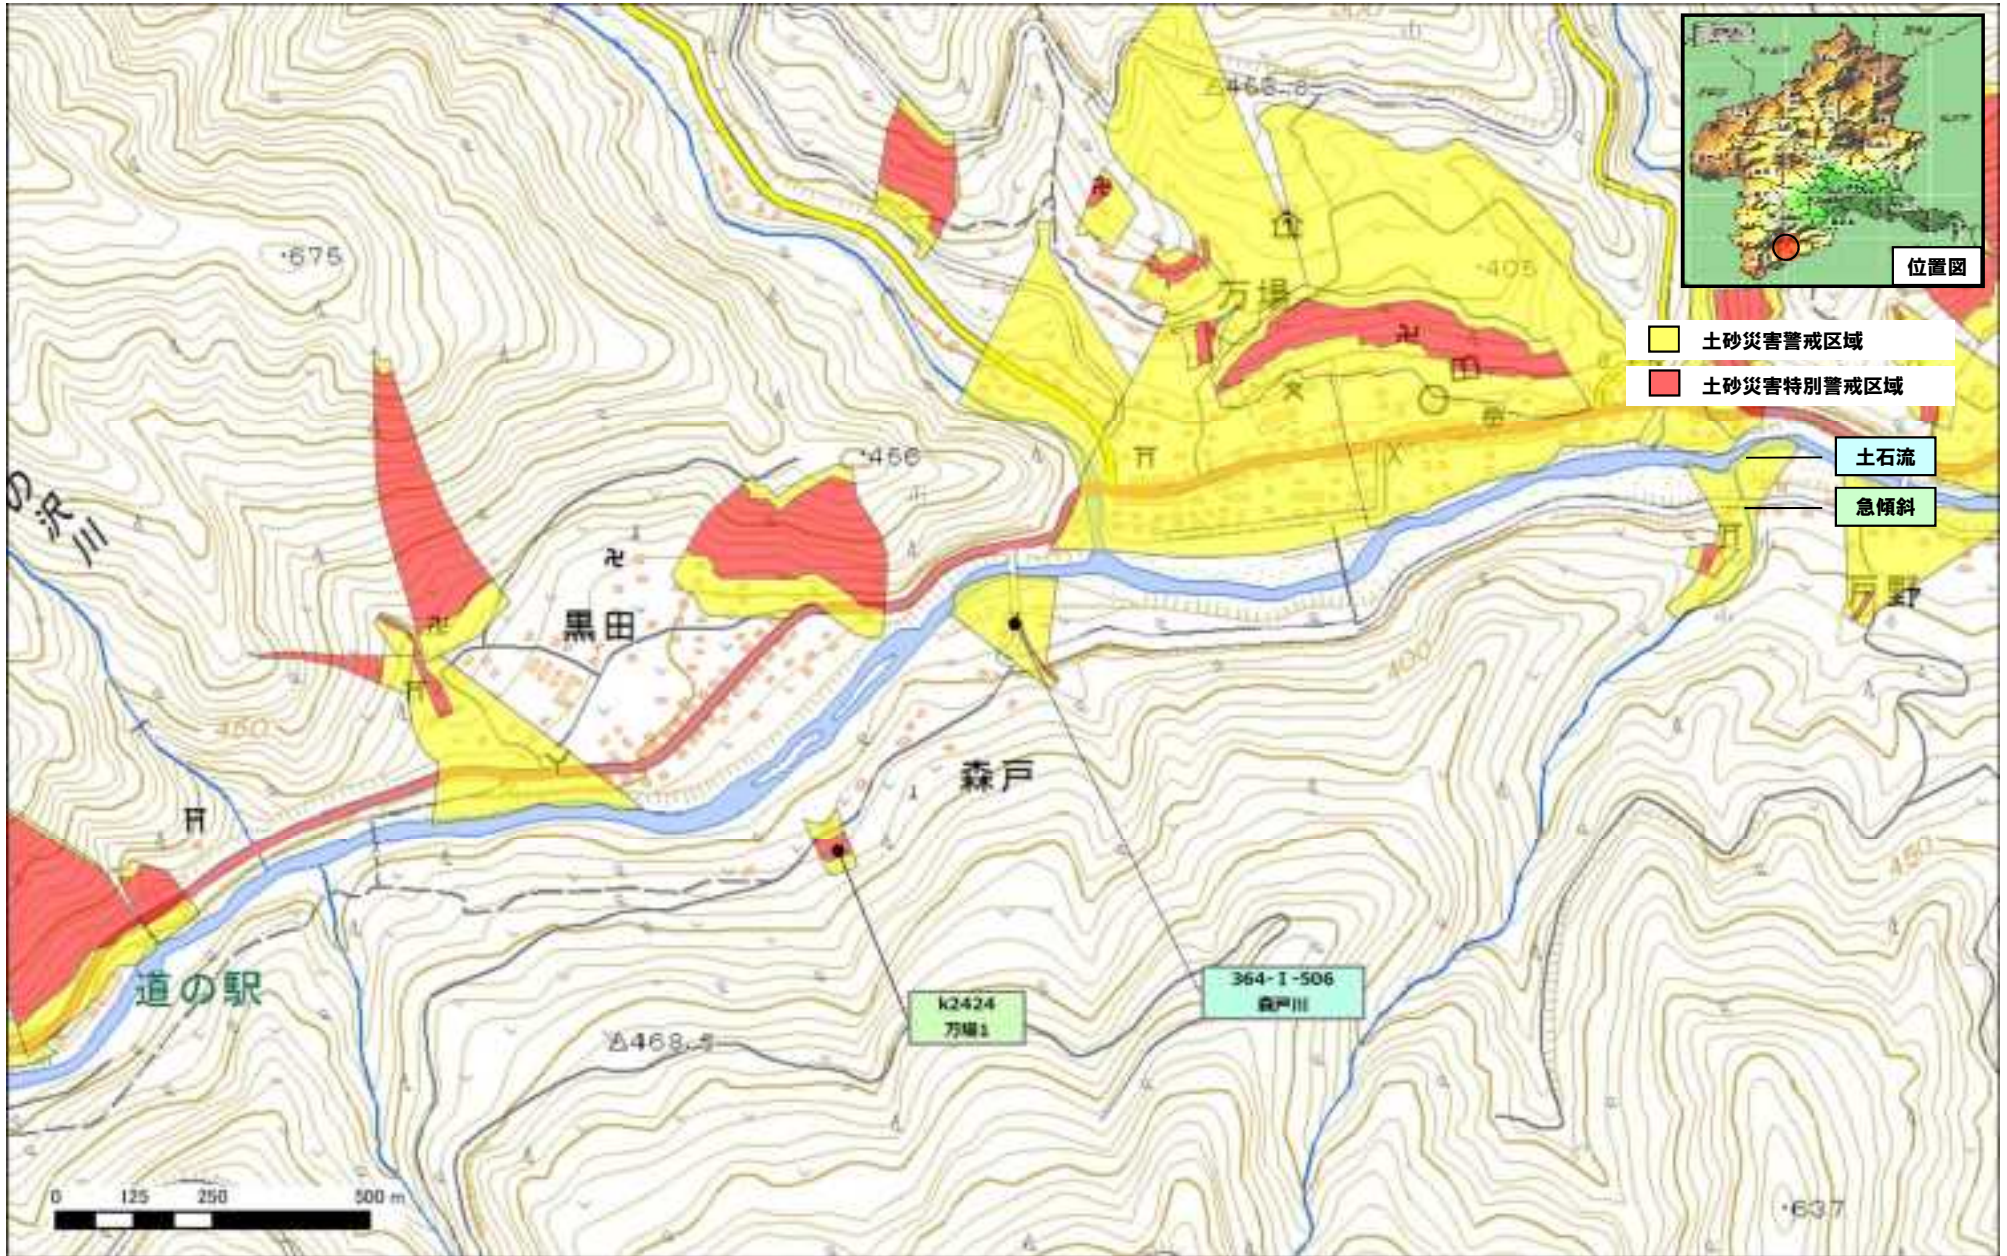

多野郡神流町小平地区

平成31年4月16日 群馬県告示第101号

多野郡神流町塩沢地区

平成31年4月16日 群馬県告示第101号

多野郡神流町黒田地区

平成31年4月16日 群馬県告示第101号

多野郡神流町万場地区

平成31年4月16日 群馬県告示第101号

多野郡神流町森戸地区

平成31年4月16日 群馬県告示第101号