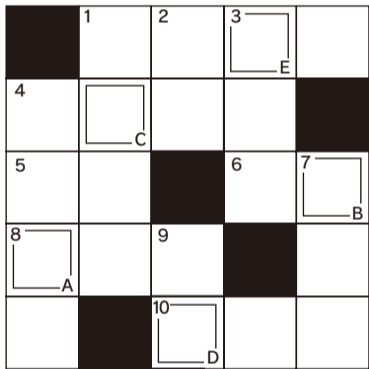

※掲載された人には、ぐんまちゃんのぬいぐるみをプレゼントします

クロスワードパズル

正解者の中から抽選で「県有施設の無料ご招待券(2枚組み)」などを各5人にプレゼントします

答え: A～Eを順番に並べると?

たてのかぎ

- そば近く仕える人。大統領の○○○○
- 都。都会
- 進む先。将来。○○○有望
- また会うこと。10年ぶりに友人と○○○○した
- 薄切りパンを、二度焼きした菓子
- 夫婦、親子、知人などの人間関係。○○が良い

よこのかぎ

- 価格の表示の仕方。内税か○○○○か
- 弊害を改め、全く新しいものにする
- 口や鼻から呼吸する空気
- 大型のネコ科動物。黄色地に黒縞
- 材木の面を削って平らにする道具
- 人が住むための建物。木造○○○

応募方法 はがき、ファクス、Eメールまたは「ぐんま電子申請受付システム」。

①パズルの答え ②郵便番号 ③住所 ④氏名(ふりがな) ⑤年齢 ⑥今月のぐんま広報へのご意見・ご感想 ⑦希望の賞品名を書いてください(Eメールは件名に「クロスワードパズル12月」と記入してください)